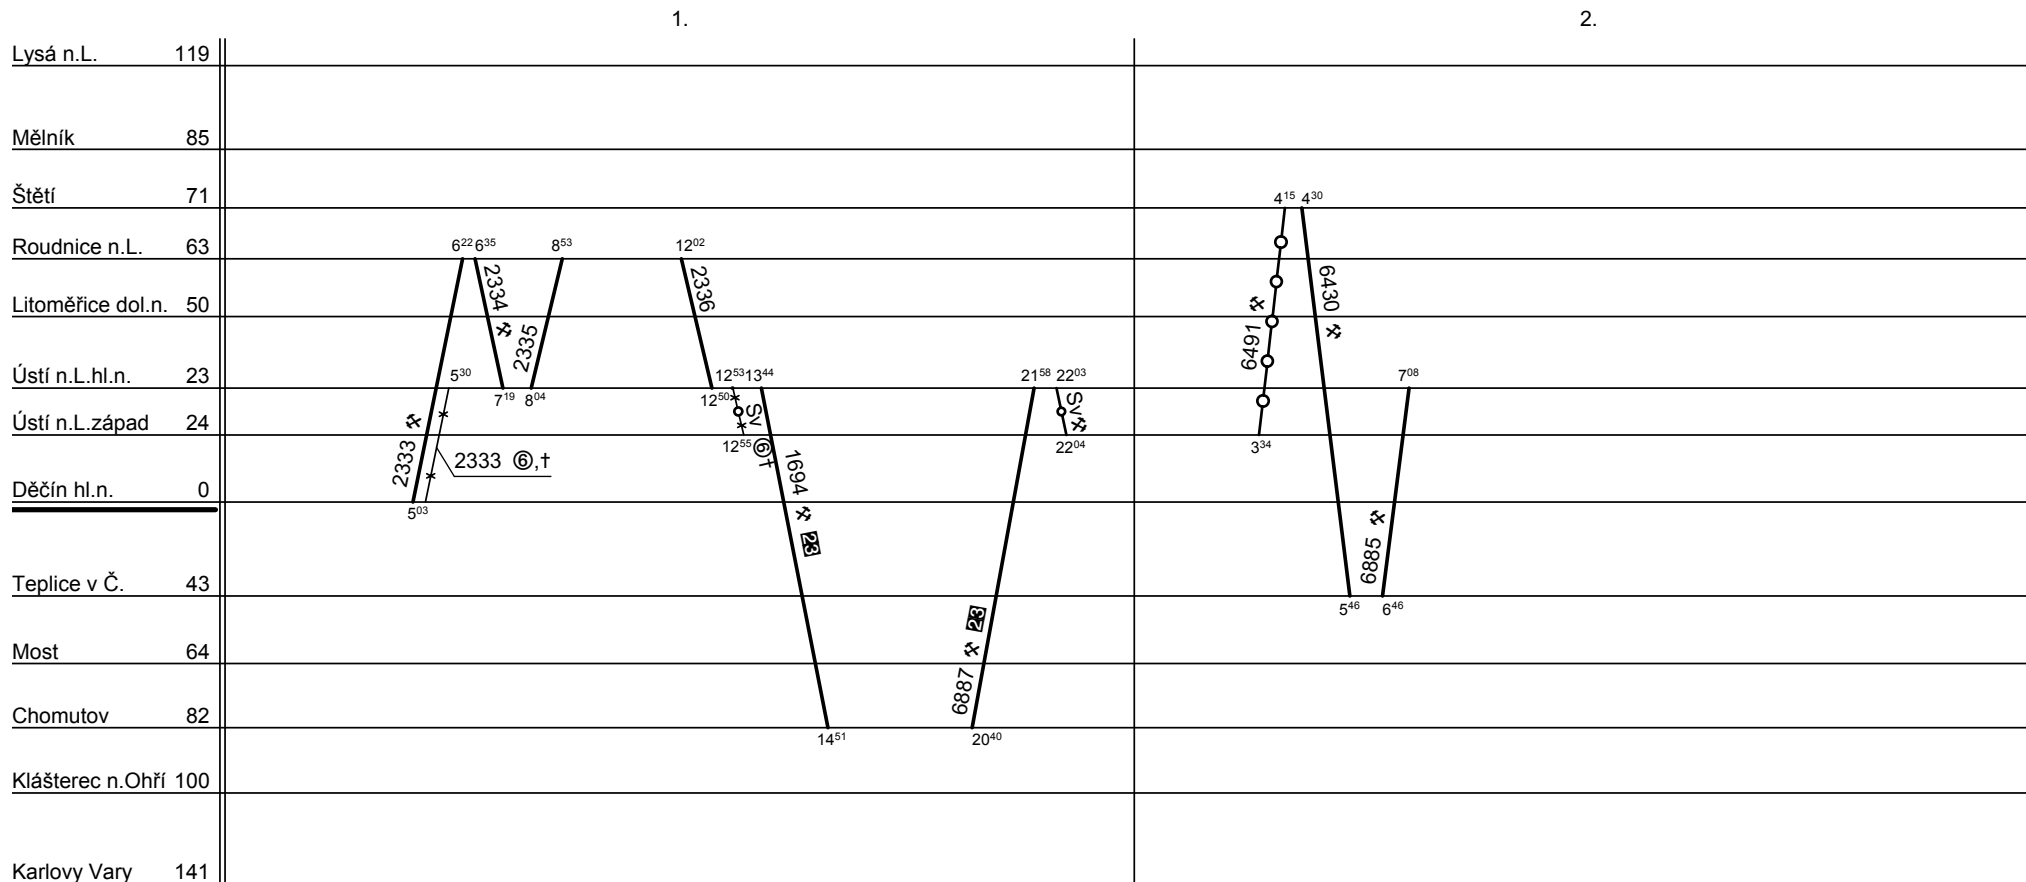

KC Ústí nad Labem

Depo kolejových vozidel : Praha  
 Provozní jednotka : Děčín  
 Domovská stanice : Děčín hl.n.  
 Číslo oběhu : 54550

List číslo : 001  
 Platí od : 09.12. 2007  
 Platí do : 13.12. 2008  
 Druh vlaků : Sp, Os

24.,31.XII. 6866/6805-54551

Řazení soupravy :	%	%	%	%	%
Oběh celkem :	%	%	%	%	%

Denní běh soupravy : % km  
 Denní průměr soupravových jízd : - km

Zpracovatel :  
**Věroslav Lipavský**

KC Ústí nad Labem

Depo kolejových vozidel : Praha  
 Provozní jednotka : Děčín  
 Domovská stanice : Děčín hl.n.  
 Číslo oběhu : 54550

List číslo : 002  
 Platí od : 09.12. 2007  
 Platí do : 13.12. 2008  
 Druh vlaků : Sp, Os

24.,31.XII. 6866/6805-54551

Řazení soupravy :	%	%	%	%	%
Oběh celkem :	%	%	%	%	%

Denní běh soupravy : % km  
 Denní průměr soupravových jízd : - km