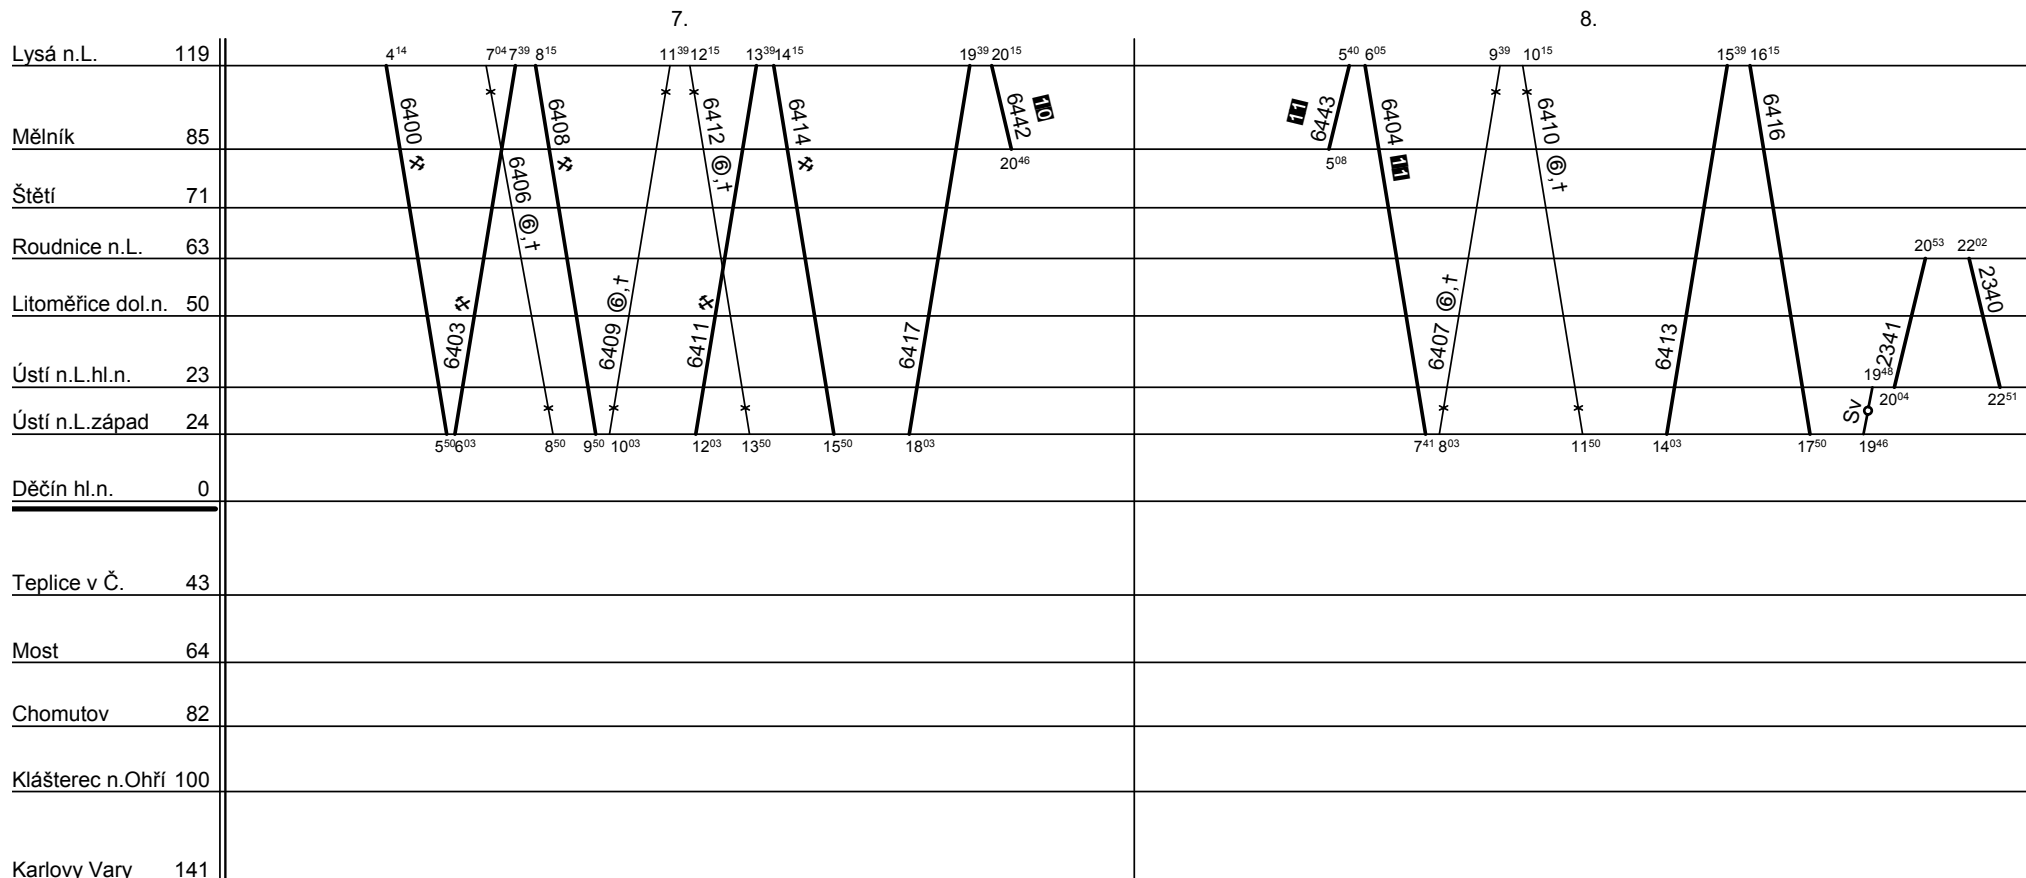

KC Ústí nad Labem

Depo kolejových vozidel : Praha
Provozní jednotka : Děčín
Domovská stanice : Děčín hl.n.
Číslo oběhu : 54550

List číslo : 004
Platí od : 09.12. 2007
Platí do : 13.12. 2008
Druh vlaků : Sp, Os

24.,31.XII. 6417//6406

24.,31.XII. 6416//6407

24.,31.XII. 6866//6805-54551

Řazení soupravy :	%	%	%	%	%
Oběh celkem :	%	%	%	%	%

Denní běh soupravy : % km
Zpracovatel :
Denní průměr soupravových jízd : - km
Věroslav Lipavský