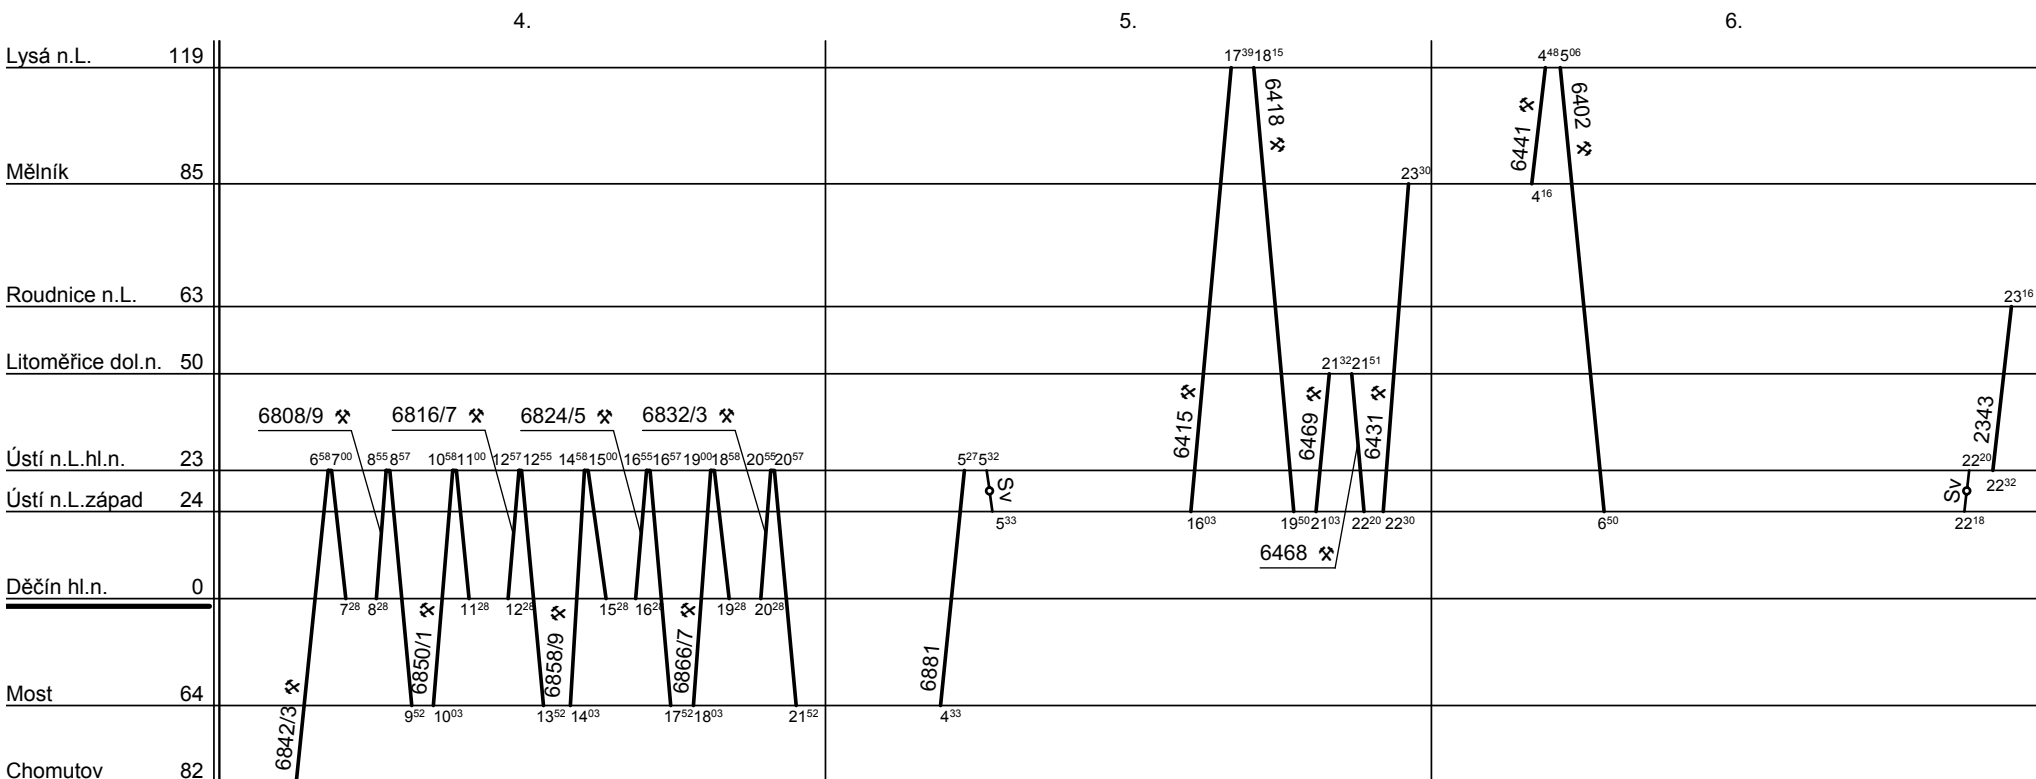

List číslo : 007  
Platí od : 09.12. 2007  
Platí do : 13.12. 2008  
Druh vlaků : Sp, Os

⊕ 6832//6881

⊕ 6881/2343

x 6431=>6441 x

25.XII. 6418//2343

31.XII. 6866//6805-54550

24.XII. 6866//6805-54550

x 1696=>6842/3 x