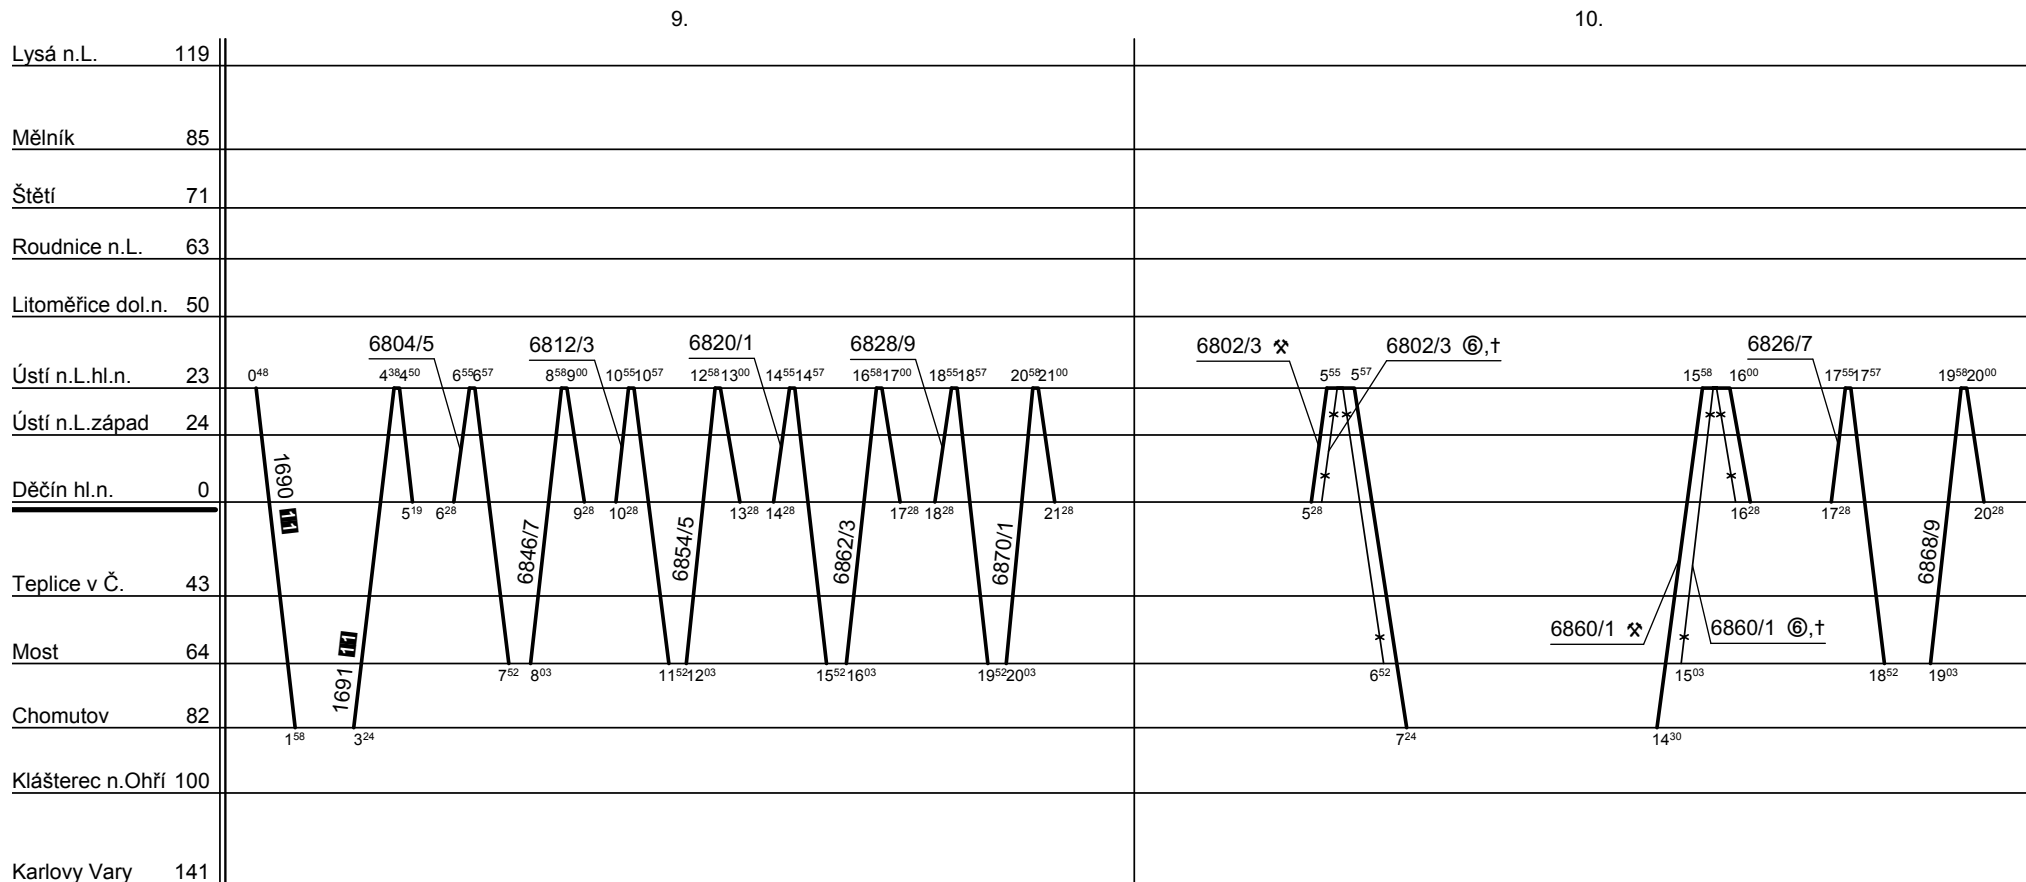

List číslo : 002  
 Platí od : 09.12. 2007  
 Platí do : 13.12. 2008  
 Druh vlaků : Sp, Os

24.,31.XII. 6866/6805-54551

Řazení soupravy :	%	%	%	%	%
Oběh celkem :	%	%	%	%	%

Denní běh soupravy : % km  
 Denní průměr soupravových jízd : - km

24.,31.XII. 6417//6406

24.,31.XII. 6416//6407

24.,31.XII. 6866//6805-54551

Řazení soupravy :	%	%	%	%	%
Oběh celkem :	%	%	%	%	%

Denní běh soupravy : % km  
 Zpracovatel :  
 Denní průměr soupravových jízd : - km  
**Věroslav Lipavský**

24.,31.XII. 6866//6805-54551

Řazení soupravy :	<b>Bdt279</b>	<b>Bt283</b>	<b>Bdt279</b>		
Oběh celkem :	<b>20xBdt279</b>	<b>10xBt283</b>			

Denní běh soupravy : **438 / 0** km  
Denní průměr soupravových jízd : - km