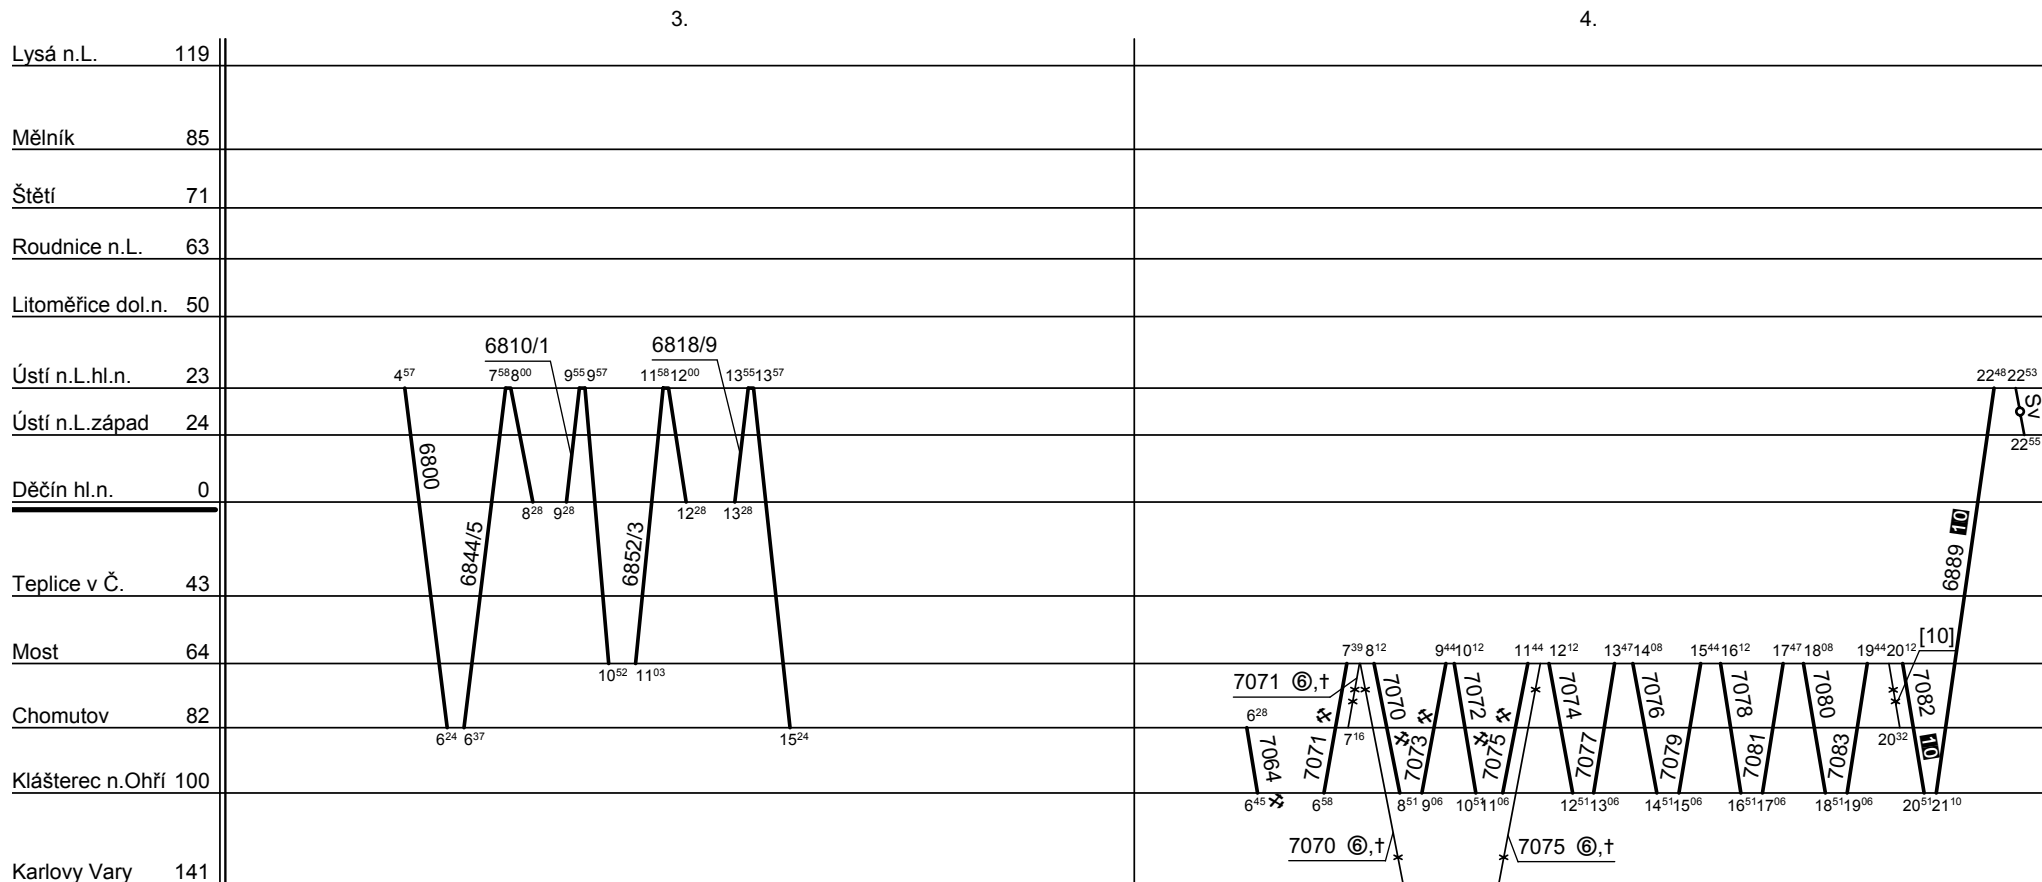

KC Ústí nad Labem

Depo kolejových vozidel : Praha  
 Provozní jednotka : Děčín  
 Domovská stanice : Děčín hl.n.  
 Číslo oběhu : 54550

List číslo : 001  
 Platí od : 09.12. 2007  
 Platí do : 13.12. 2008  
 Druh vlaků : Sp, Os

24.,31.XII. 6866/6805-54551

Řazení soupravy :	%	%	%	%	%
Oběh celkem :	%	%	%	%	%

Denní běh soupravy : % km  
 Denní průměr soupravových jízd : - km

Zpracovatel :  
**Věroslav Lipavský**

KC Ústí nad Labem

Depo kolejových vozidel : Praha  
 Provozní jednotka : Děčín  
 Domovská stanice : Děčín hl.n.  
 Číslo oběhu : 54550

List číslo : 002  
 Platí od : 09.12. 2007  
 Platí do : 13.12. 2008  
 Druh vlaků : Sp, Os

24.,31.XII. 6866/6805-54551

Řazení soupravy :	%	%	%	%	%
Oběh celkem :	%	%	%	%	%

Denní běh soupravy : % km  
 Denní průměr soupravových jízd : - km