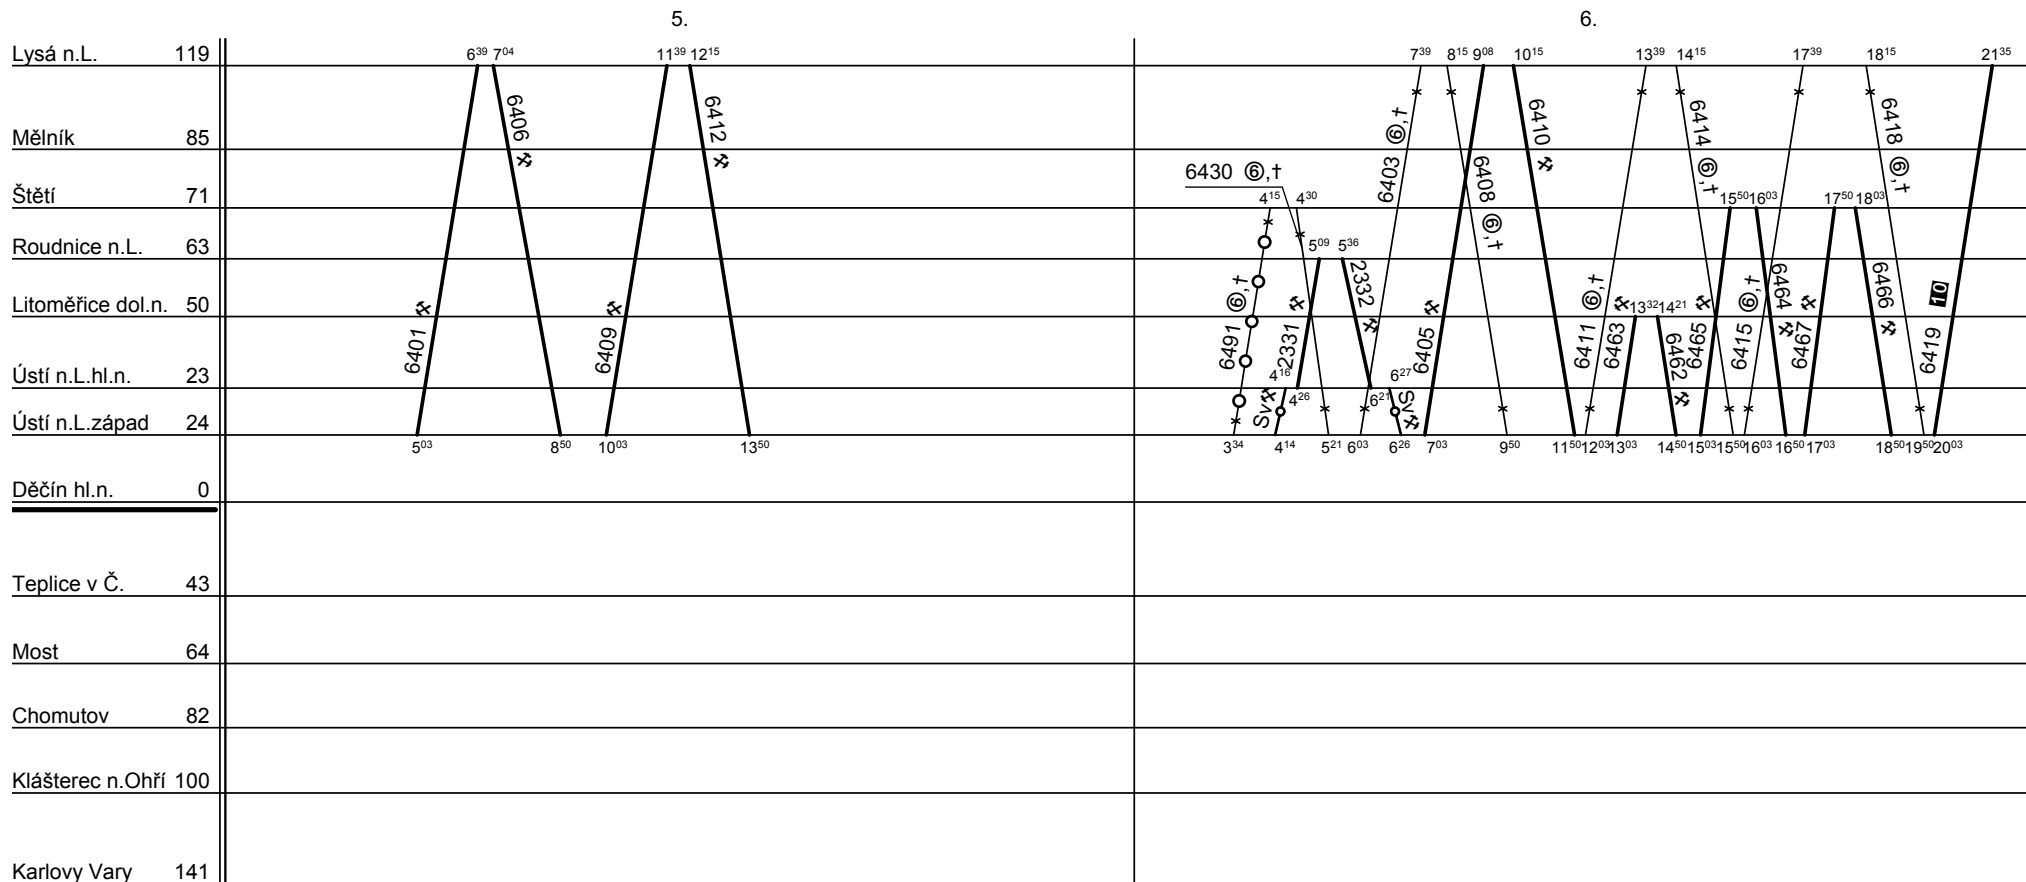

KC Ústí nad Labem

Depo kolejových vozidel : Praha
Provozní jednotka : Děčín
Domovská stanice : Děčín hl.n.
Číslo oběhu : 54550

List číslo : 003
Platí od : 09.12. 2007
Platí do : 13.12. 2008
Druh vlaků : Sp, Os

24.,31.XII. 7082//6841-54551

24.,31.XII. 6866//6805-54551

Řazení soupravy :	%	%	%	%	%
Oběh celkem :	%	%	%	%	%

Denní běh soupravy : % km

Zpracovatel :

Denní průměr soupravových jízd : - km

Věroslav Lipavský