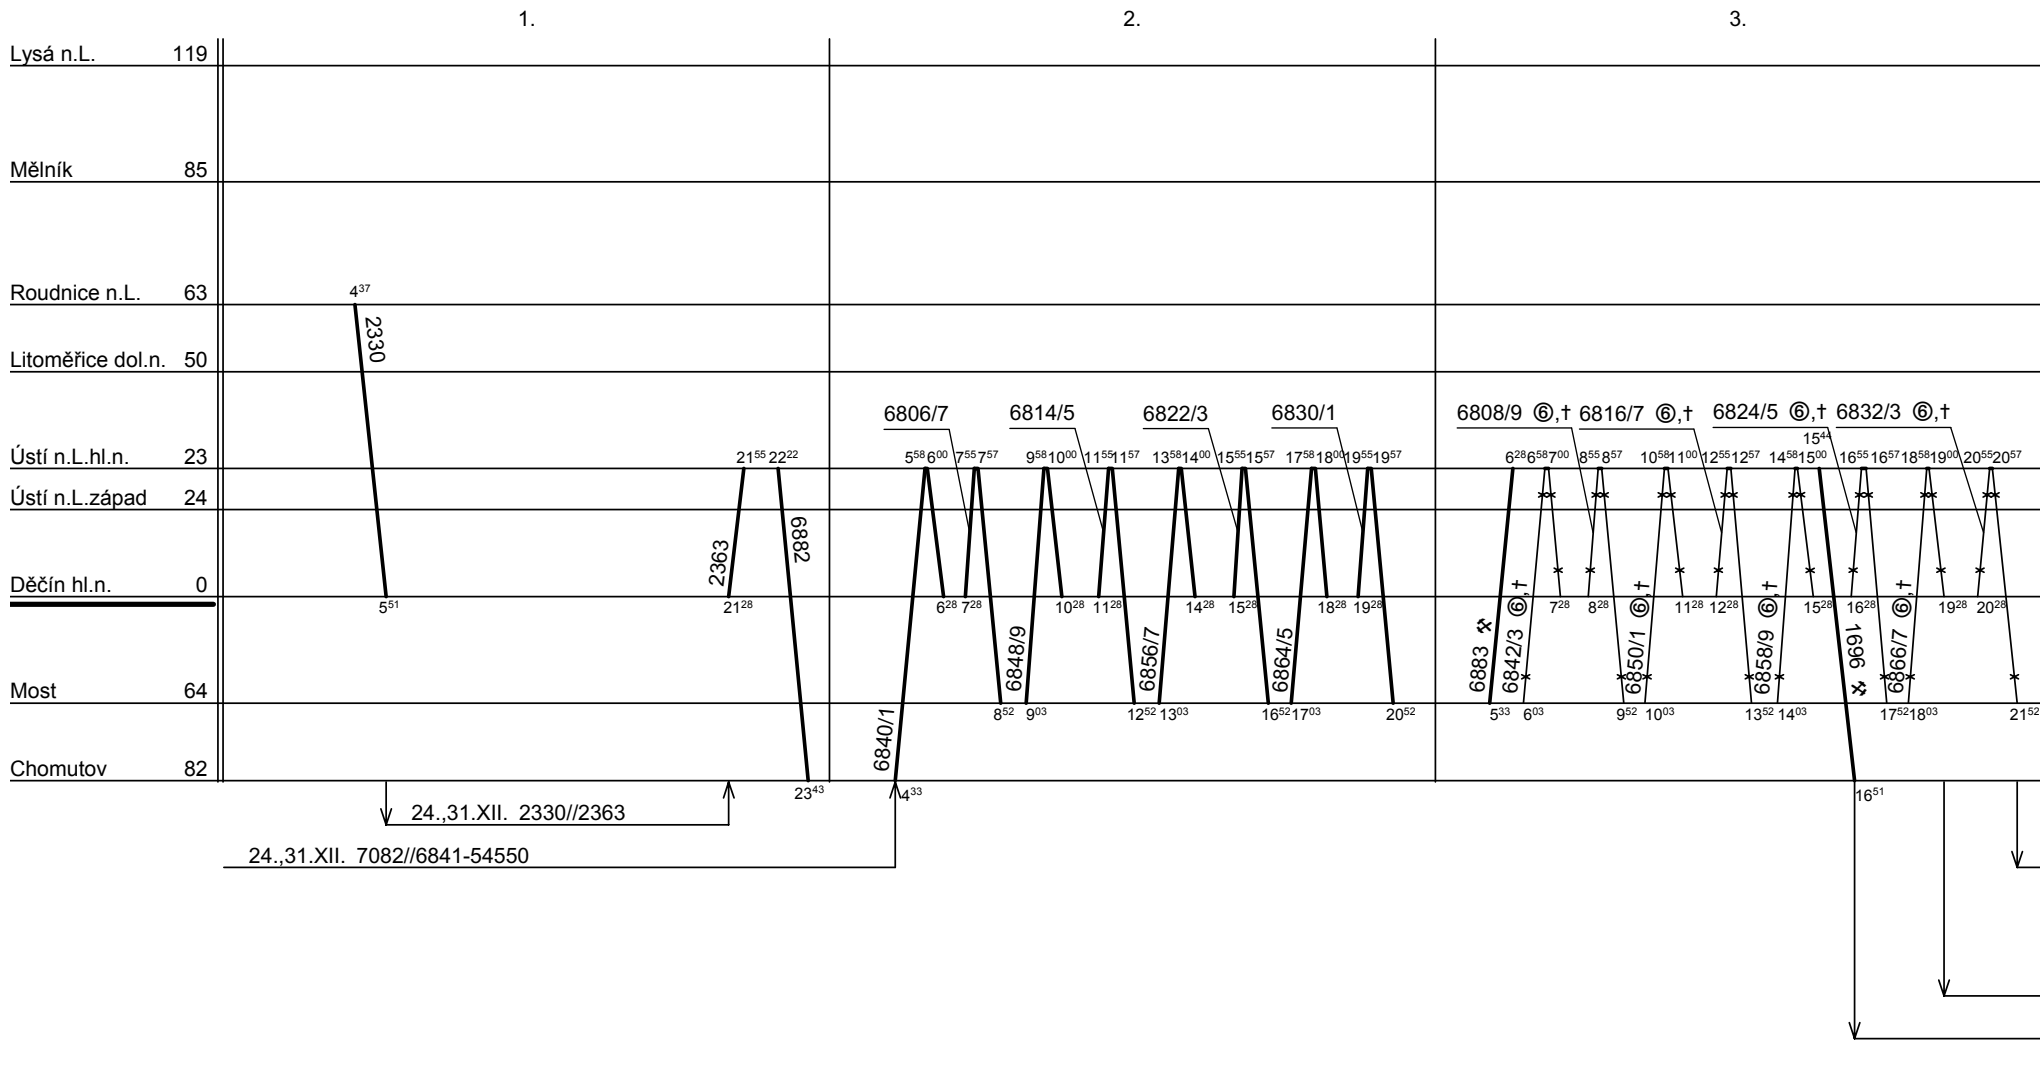

KC Ústí nad Labem

Depo kolejových vozidel : **Praha**
Provozní jednotka : **Děčín**
Domovská stanice : **Děčín hl.n.**
Číslo oběhu : **54551**

List číslo : **006**
Platí od : **09.12. 2007**
Platí do : **13.12. 2008**
Druh vlaků : **Sp, Os**

Řazení soupravy :	%	%	%	%	%
Oběh celkem :	%	%	%	%	%

Denní běh soupravy : % km   Zpracovatel :
Denní průměr soupravových jízd : - km   **Věroslav Lipavský**