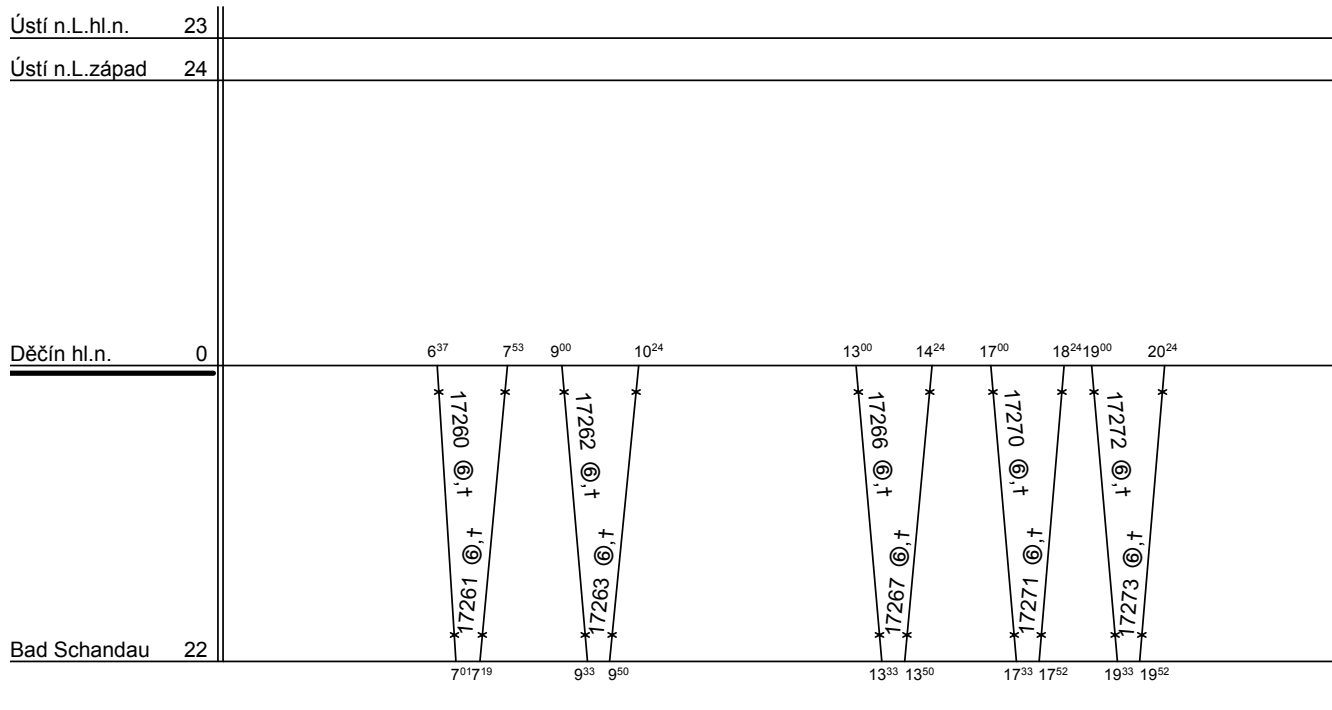

KC Ústí nad Labem

Depo kolejových vozidel : Praha
Provozní jednotka : Děčín
Domovská stanice : Děčín hl.n.
Číslo oběhu : 54554

List číslo : 008
Platí od : 09.12. 2007
Platí do : 13.12. 2008
Druh vlaků : Os

1.

Řazení soupravy :	4xBc 842			
Oběh celkem :	4xBc 842			

Denní běh soupravy : 64 / 0 km
Denní průměr soupravových jízd : - km

Zpracovatel :
Věroslav Lipavský