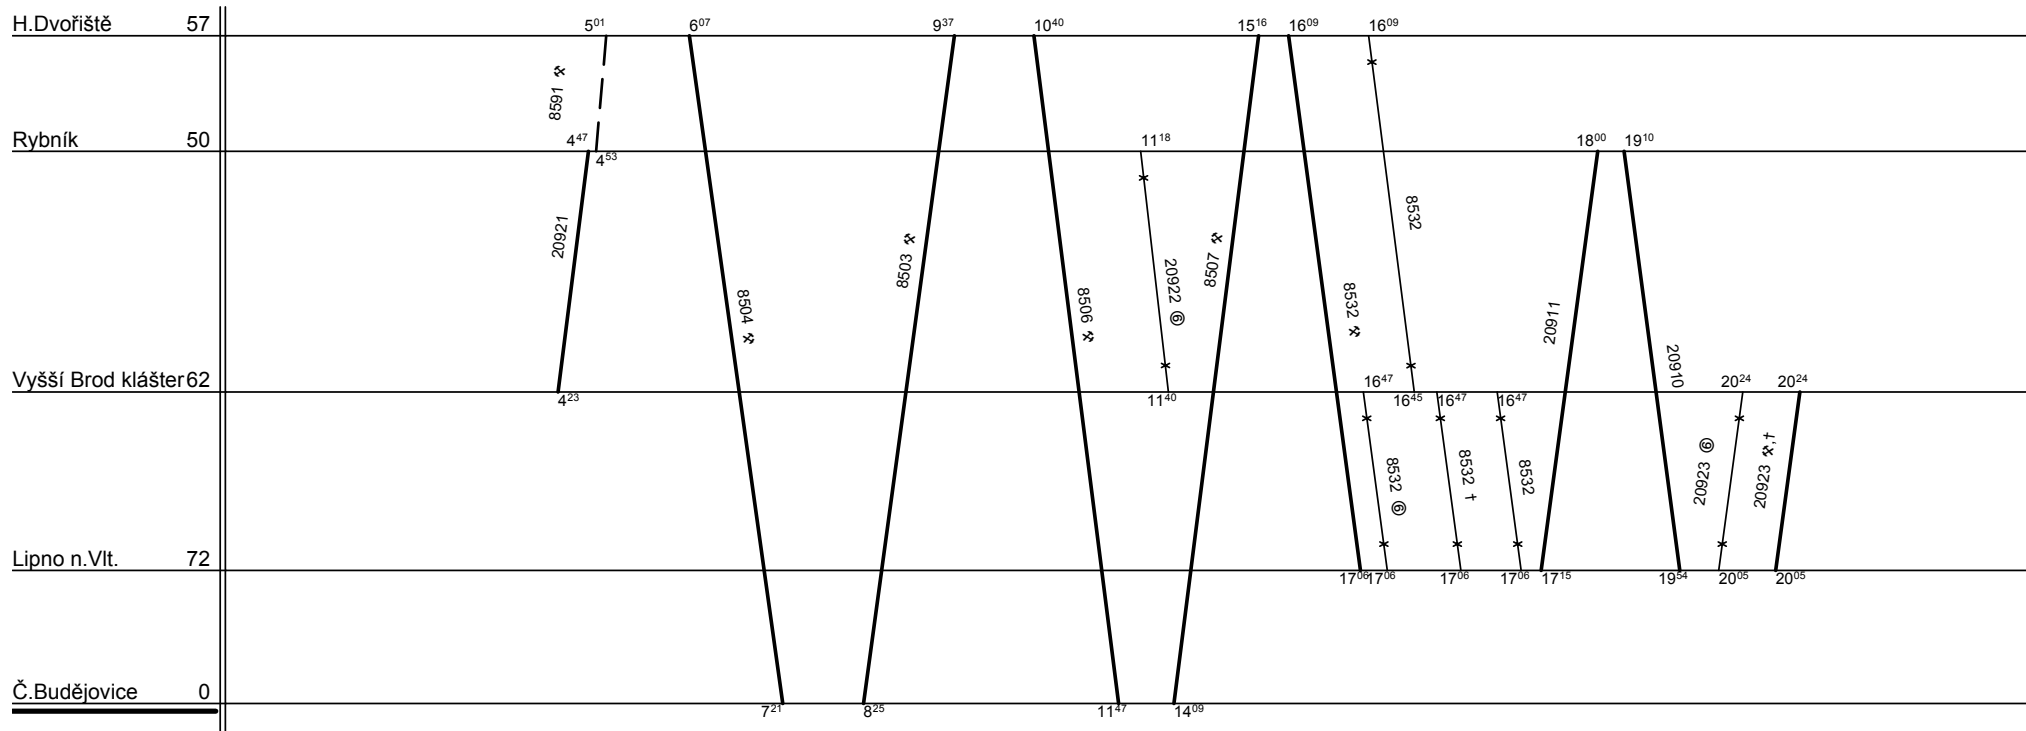

KC Č. Budějovice

Depo kolejových vozidel : Plzeň
Provozní jednotka : České Budějovice
Domovská stanice : České Budějovice
Číslo oběhu : 72070

List číslo : 026
Platí od : 09.12. 2007
Platí do : 13.12. 2008
Druh vlaků : Os

1.

20921=>20900 †

20923=>20920 *,@

20923=>8532 †

Řazení soupravy :	%	%	%	%	%
Oběh celkem :	%	%	%	%	%

Denní běh soupravy : % km
Denní průměr soupravových jízd : - km

Zpracovatel :
Štěrbá - 972544768