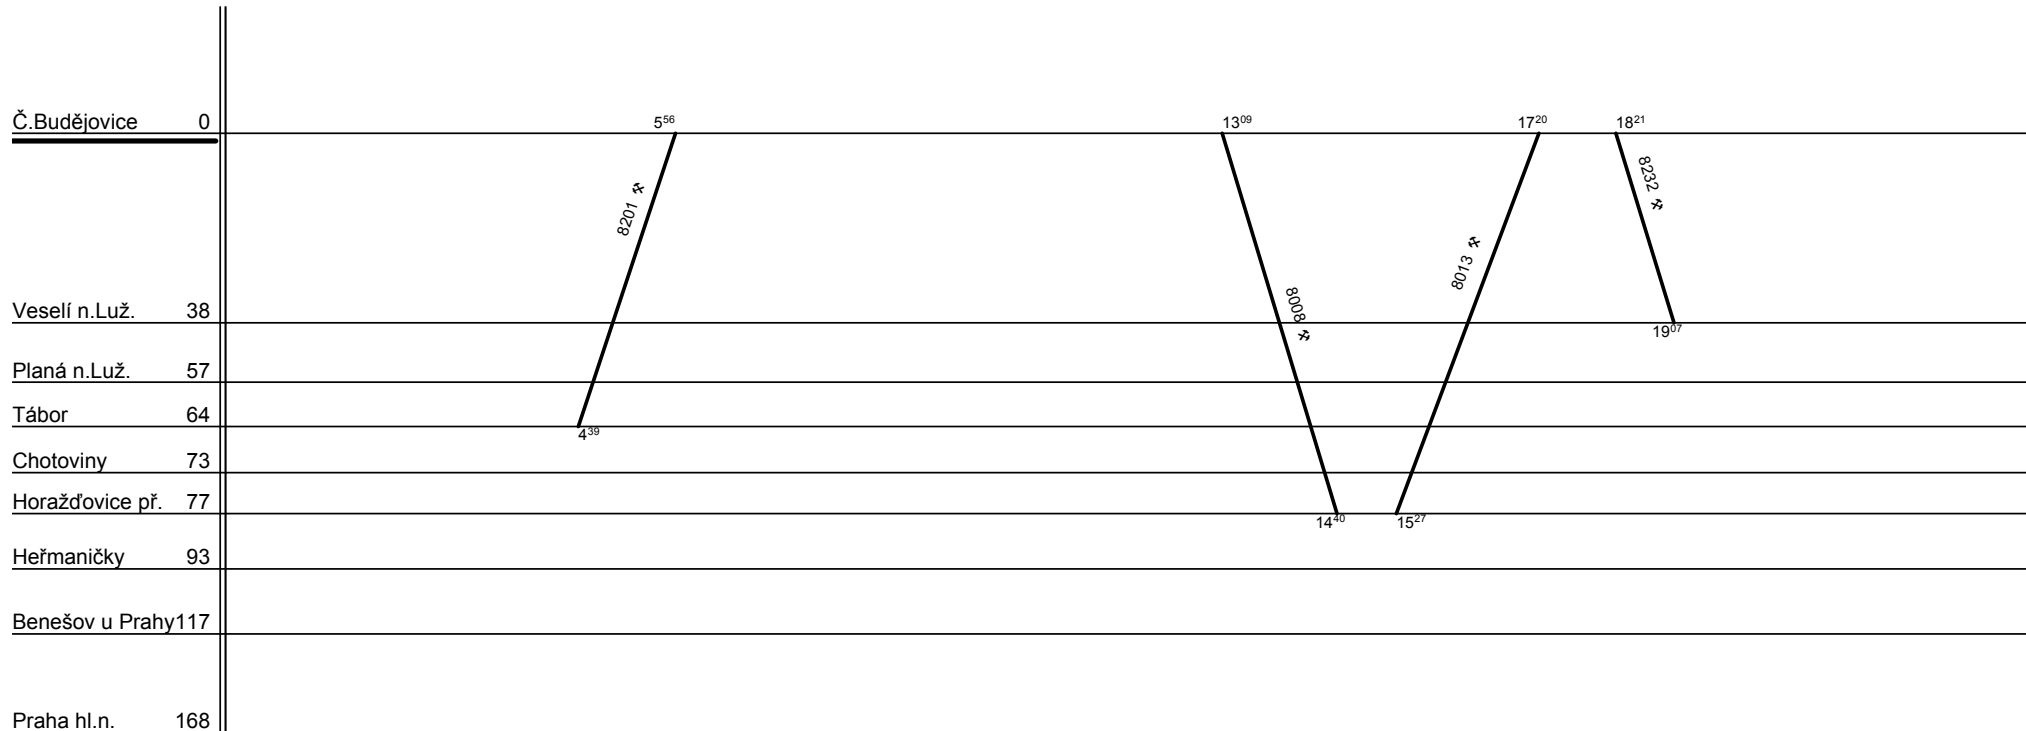

KC Č. Budějovice

Depo kolejových vozidel : Plzeň
Provozní jednotka : České Budějovice
Domovská stanice : České Budějovice
Číslo oběhu : 72065

List číslo : 022
Platí od : 09.12. 2007
Platí do : 13.12. 2008
Druh vlaků : Os

3.

Řazení soupravy :	%	%	%	%	%
Oběh celkem :	%	%	%	%	%

Denní běh soupravy : % km
Denní průměr soupravových jízd : - km

Zpracovatel :
Štěrbá - 972544768