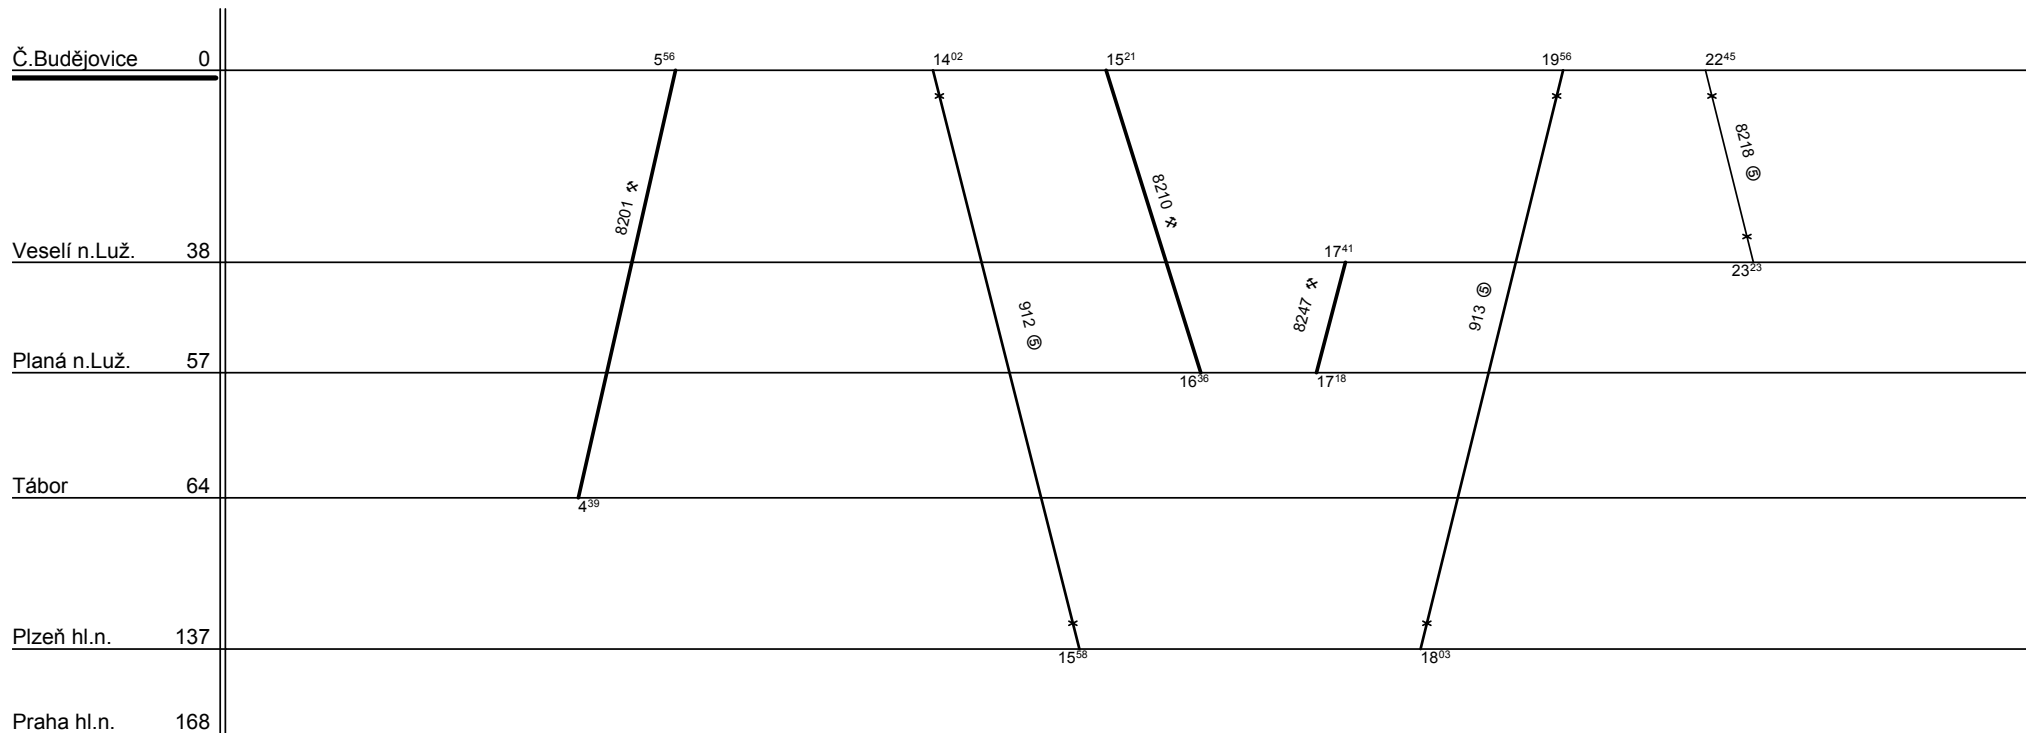

KC Č. Budějovice

Depo kolejových vozidel : Plzeň
Provozní jednotka : České Budějovice
Domovská stanice : České Budějovice
Číslo oběhu : 72083

List číslo : 034
Platí od : 09.12. 2007
Platí do : 13.12. 2008
Druh vlaků : Os

1.

8247=>1830 jede 2.I

1833=>8201 jede 27.XII,2.I,25.III,2.V,9.V,29.X,18.XI

8210 a 8247 jede v 1234, 5 od 4.VII do 22.VIII, jede 28.XII,2.V,9.V, nejede 24.-26.XII,1.I,24.III,30.IV-1.V,7.-8.V,28.✖,17.XI
912 a 914 jede v 5 a 30.IV., 7.V., nejede 28.XII., 2., 9.V., 4.VII. - 22.VIII.

Řazení soupravy :	%	%	%	%	%
Oběh celkem :	%	%	%	%	%

Denní běh soupravy : % km
Denní průměr soupravových jízd : - km

Zpracovatel :
Štěrbá - 972544768