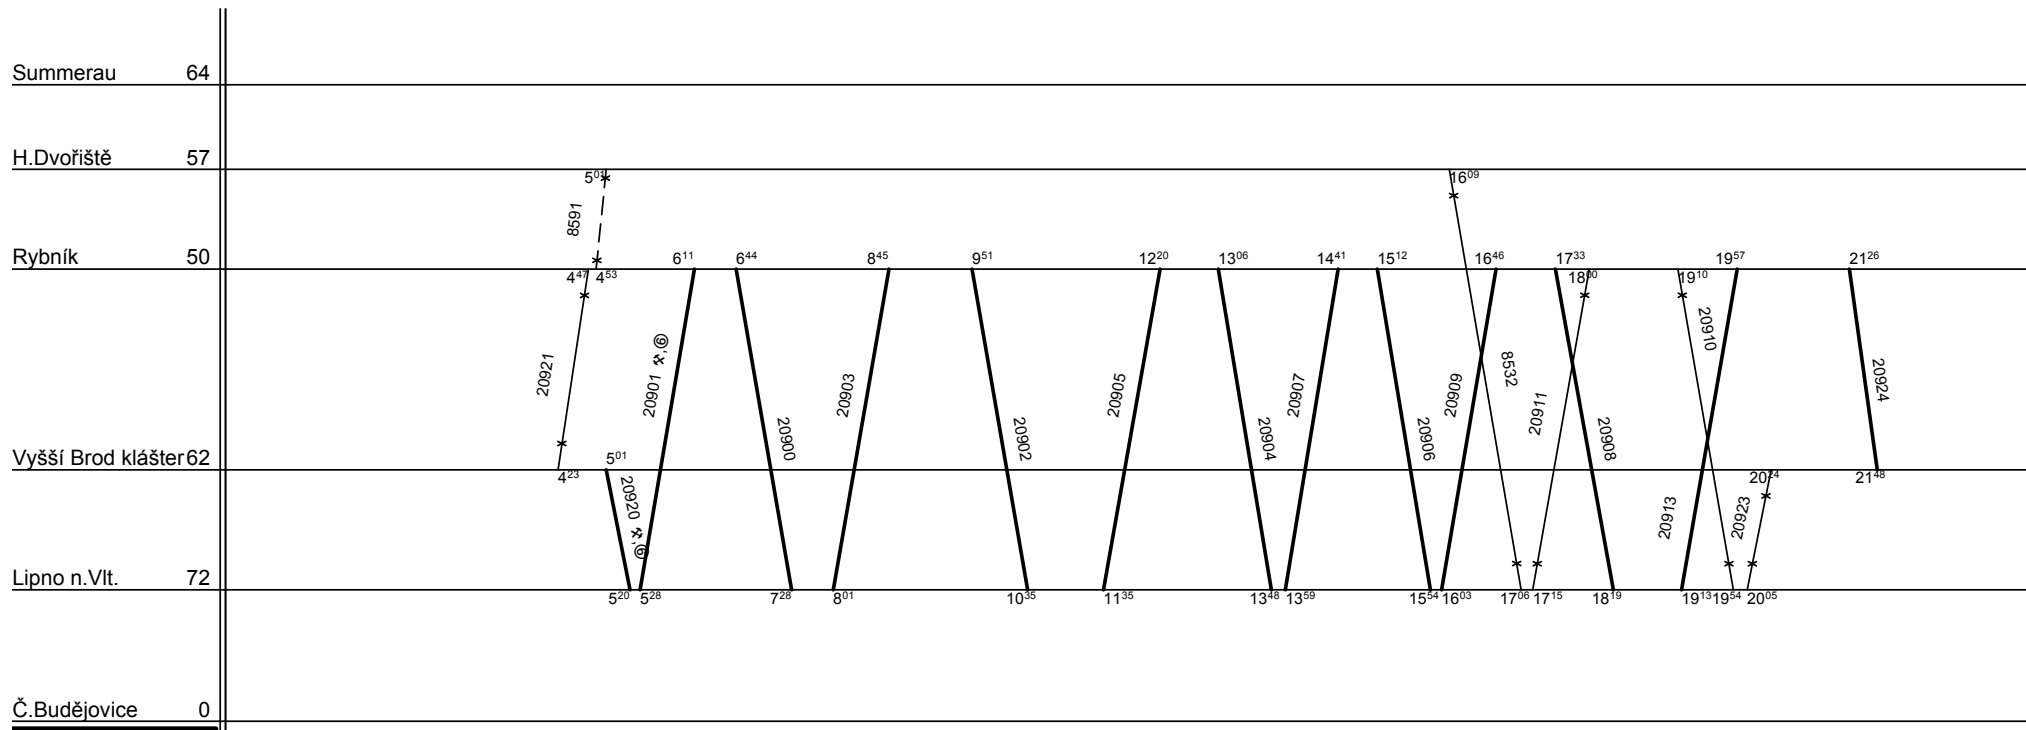

KC Č. Budějovice

Depo kolejových vozidel : Plzeň
Provozní jednotka : České Budějovice
Domovská stanice : České Budějovice
Číslo oběhu : 72071

List číslo : 029
Platí od : 09.12. 2007
Platí do : 13.12. 2008
Druh vlaků : Os

2.

20921=>20900 †

20921 a 8591 jede 15.IX

8532, 20911, 20910, 20923 jede 16.V

Řazení soupravy :

BDs

Oběh celkem :

2xBDs

Denní běh soupravy

: **142 / 0** km

Zpracovatel :

Denní průměr soupravových jízd :

- km

Štěrbá - 972544768