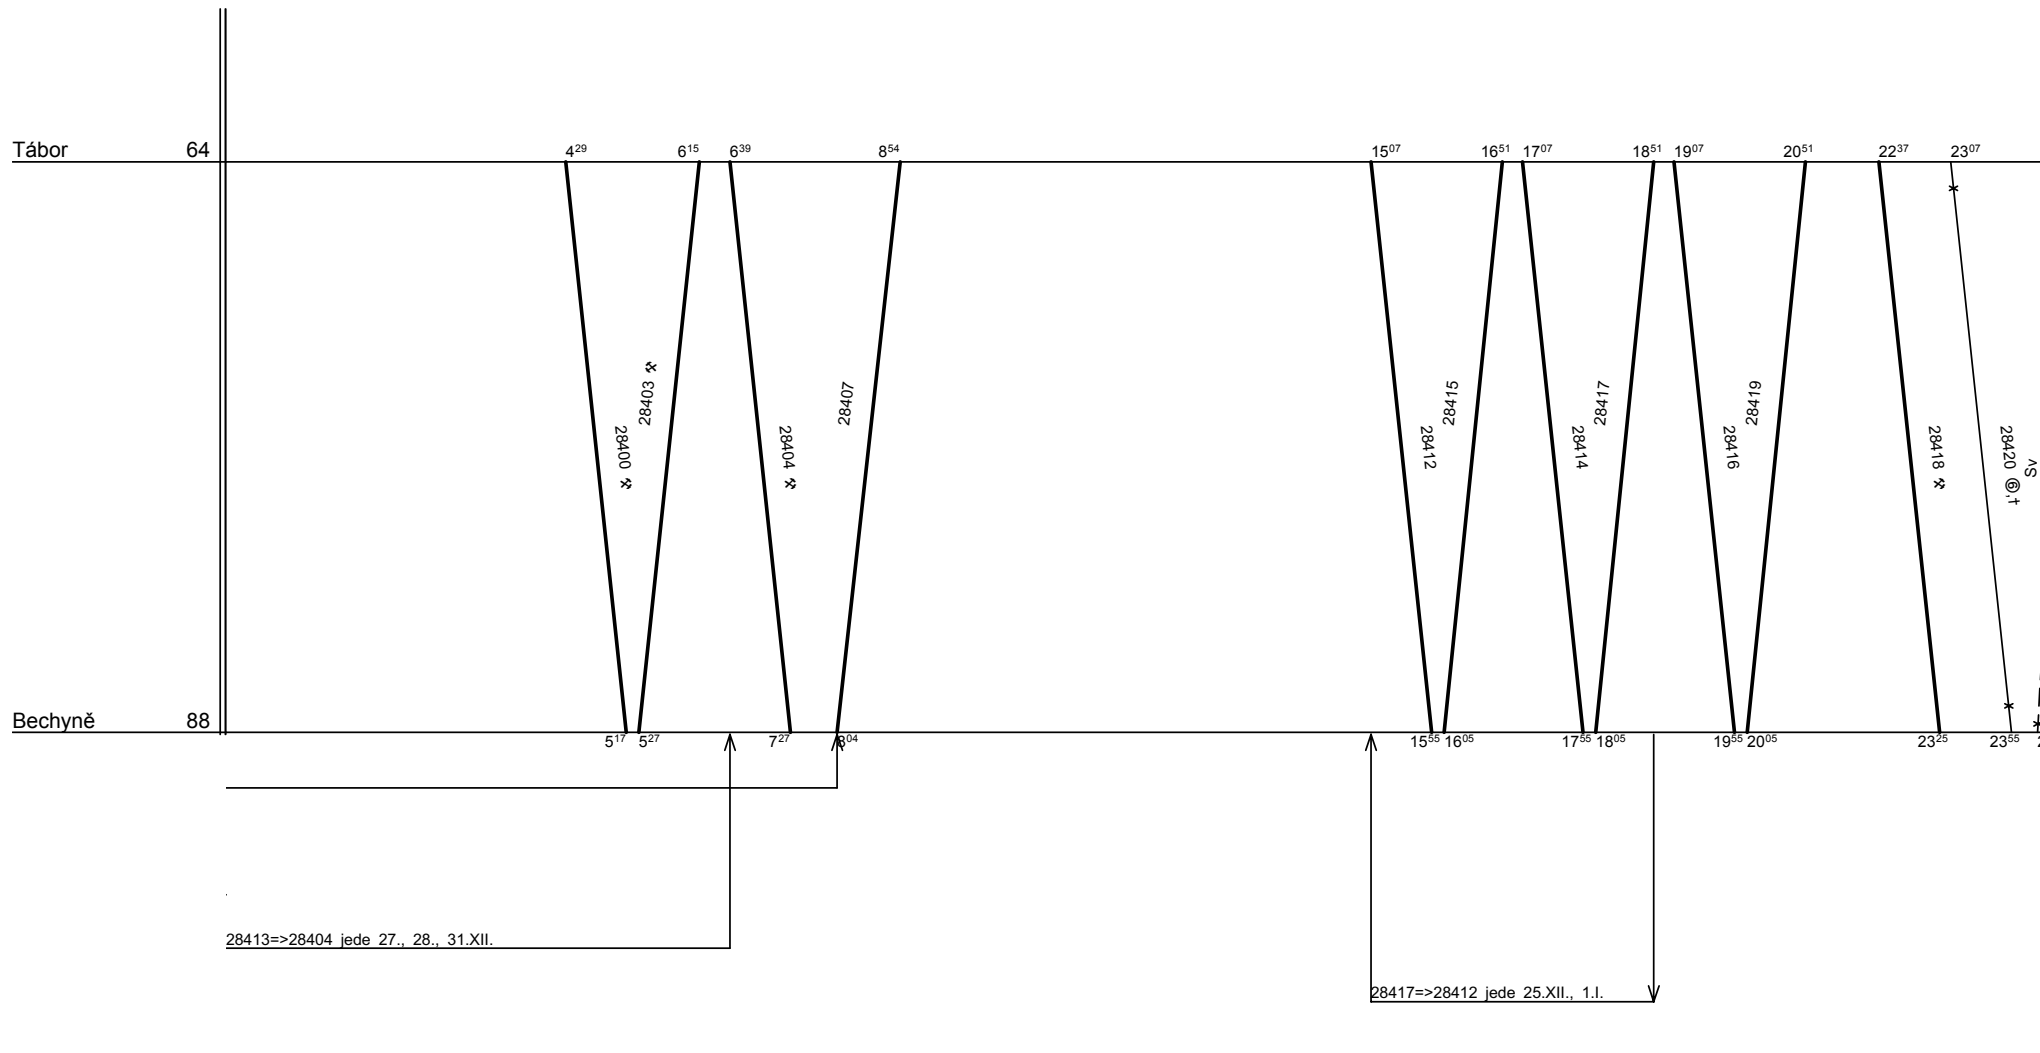

KC Č. Budějovice

Depo kolejových vozidel : Plzeň
Provozní jednotka : České Budějovice
Domovská stanice : České Budějovice
Číslo oběhu : 72151

List číslo : 043
Platí od : 09.12. 2007
Platí do : 13.12. 2008
Druh vlaků : Os

2.

Řazení soupravy :	Bdt279				
Oběh celkem :	2xBdt279				

Denní běh soupravy : **222 / 0** km
Denní průměr soupravových jízd : - km

Zpracovatel :
Štěrbá - 972544768