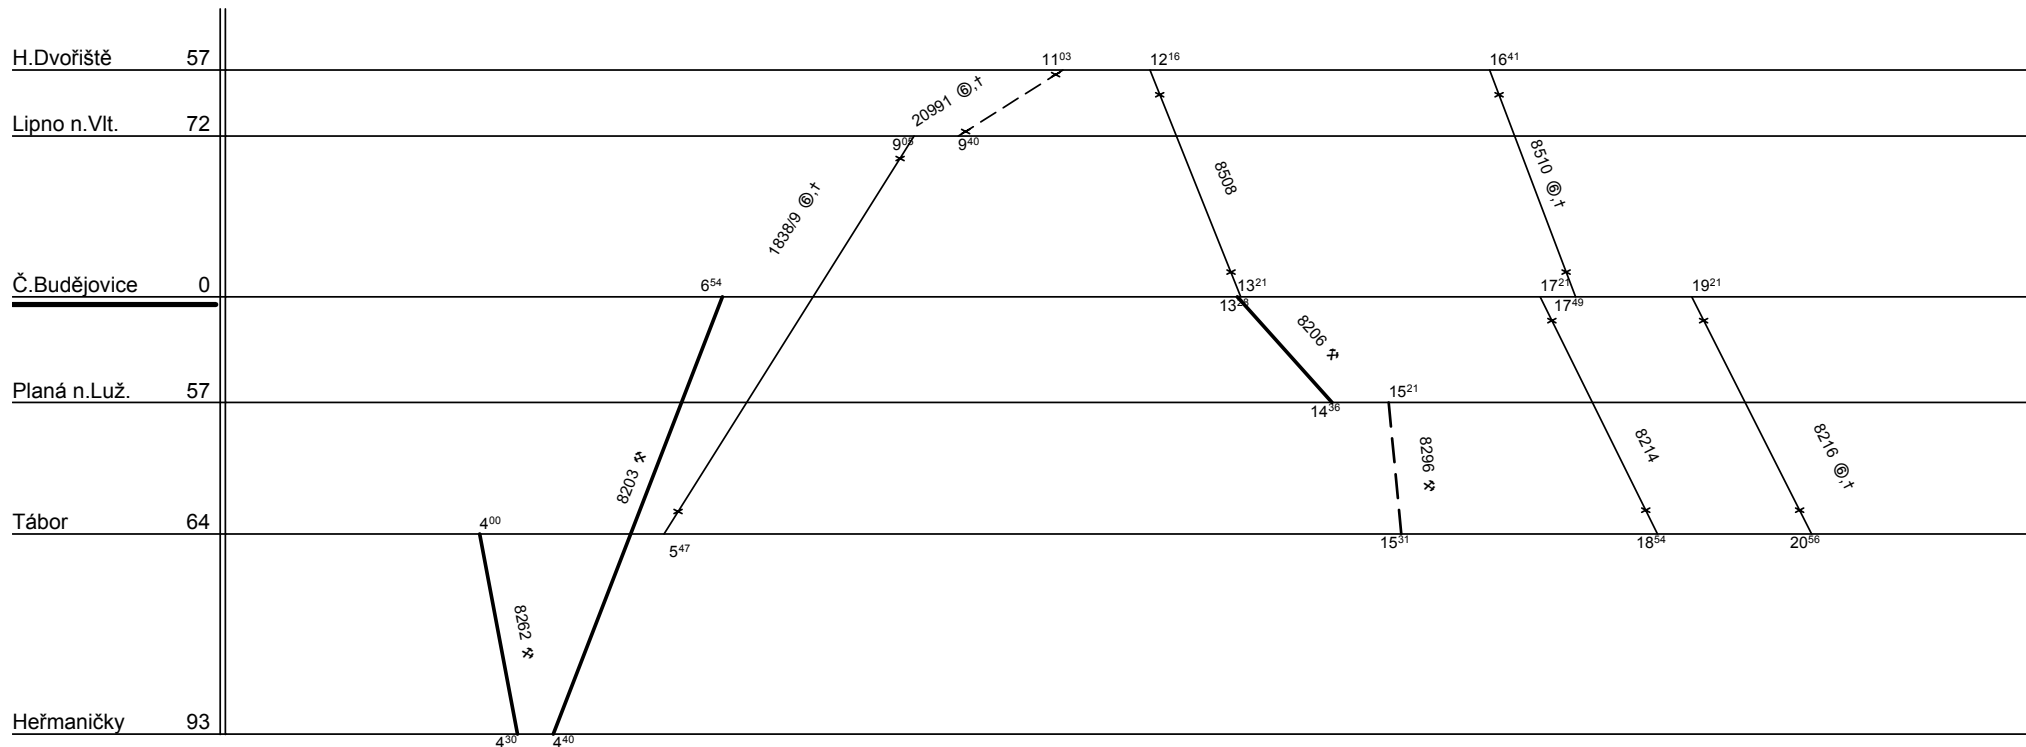

KC Č. Budějovice

Depo kolejových vozidel : Plzeň
Provozní jednotka : České Budějovice
Domovská stanice : České Budějovice
Číslo oběhu : 72082

List číslo : 033
Platí od : 09.12. 2007
Platí do : 13.12. 2008
Druh vlaků : Os, Sp

1.

1838/9, 20991 jede v 6 a t od 15.XII. do 23.III. a 27., 28.XII., 2. - 4.I., 1.II., 20., 21.III., nejede 24.XII.

8508 a 8214 jede 25.XII.

8510 a 8216 jede v 67 od 15.XII do 23.III, jede 26.-28.XII,1.-4.I,1.II,20.-21.III

Řazení soupravy :	Bt283			
Oběh celkem :	Bt283			

Denní běh soupravy : **156 / 0** km
Denní průměr soupravových jízd : - km

Zpracovatel :
Štěrbá - 972544768