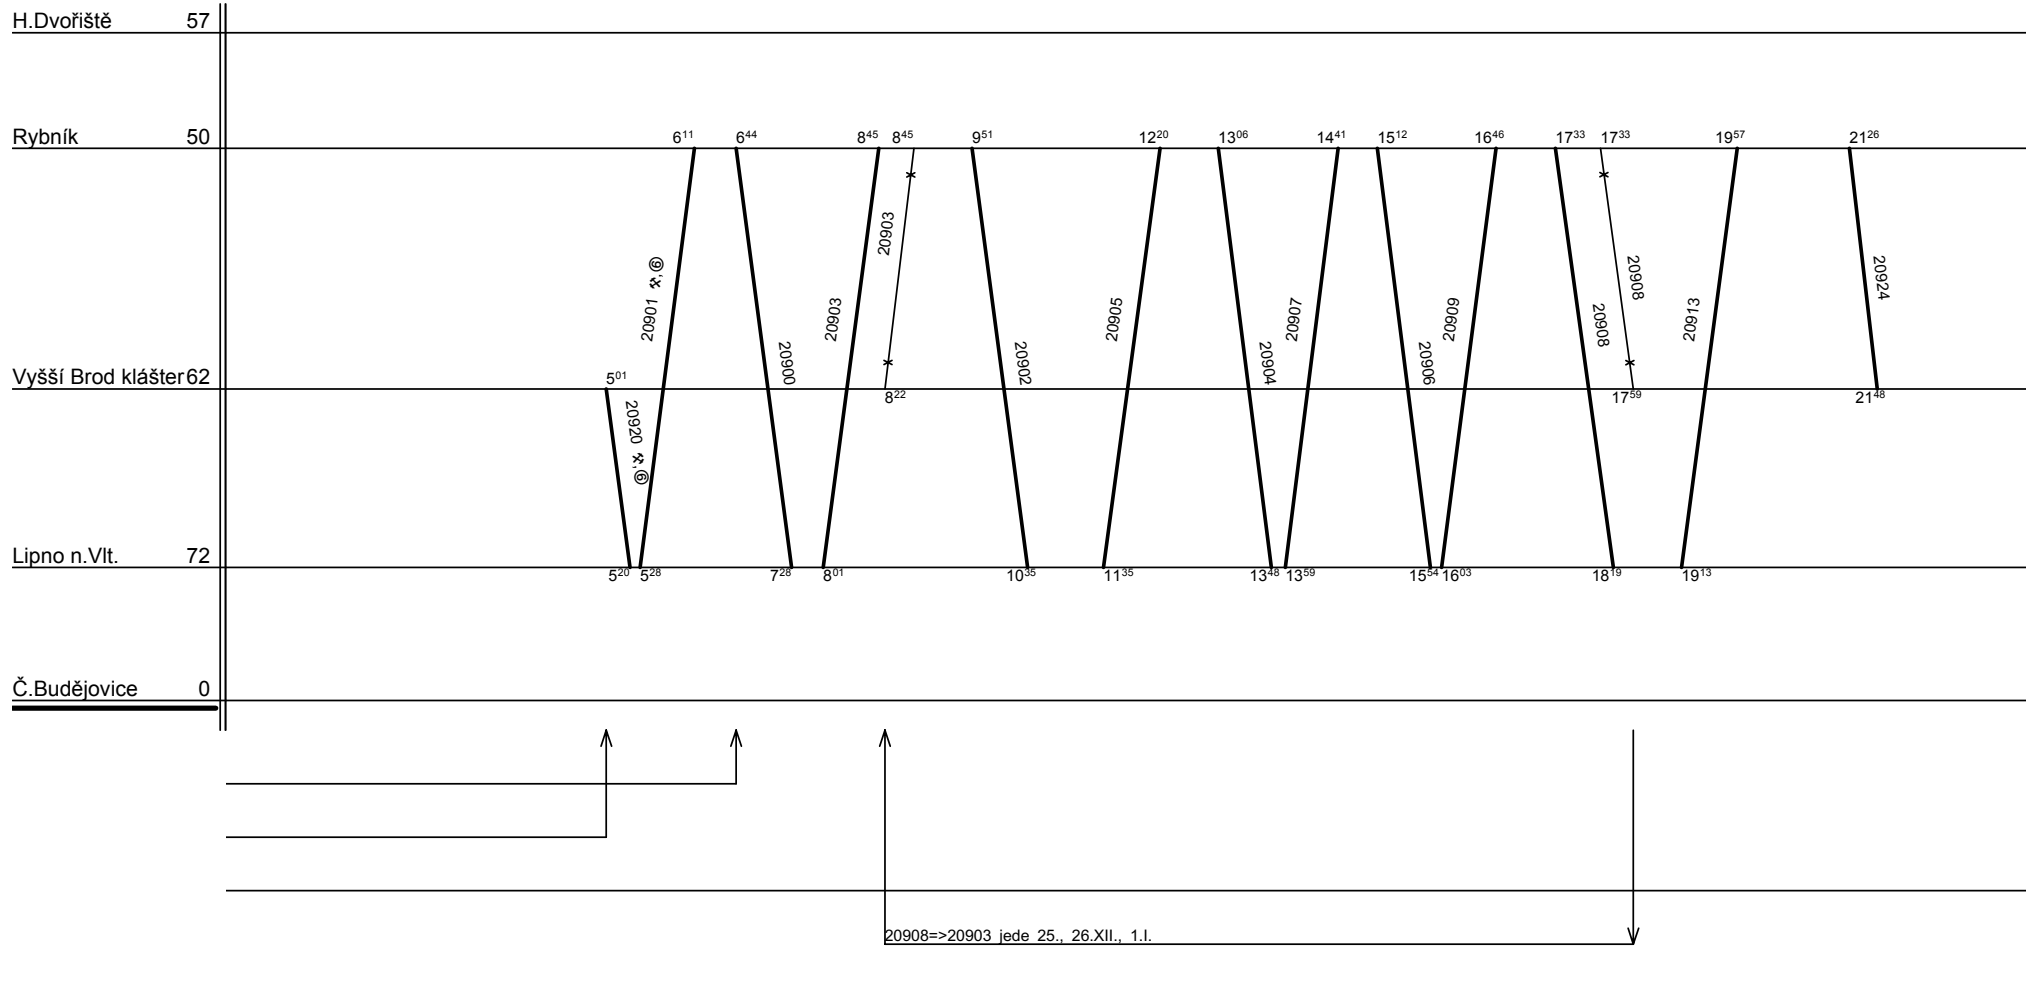

KC Č. Budějovice

Depo kolejových vozidel : Plzeň
Provozní jednotka : České Budějovice
Domovská stanice : České Budějovice
Číslo oběhu : 72070

List číslo : 027
Platí od : 09.12. 2007
Platí do : 13.12. 2008
Druh vlaků : Os

2.

Řazení soupravy :	Bmto				
Oběh celkem :	2xBmto				

Denní běh soupravy : **257 / 0** km
Denní průměr soupravových jízd : - km

Zpracovatel :
Štěrbá - 972544768