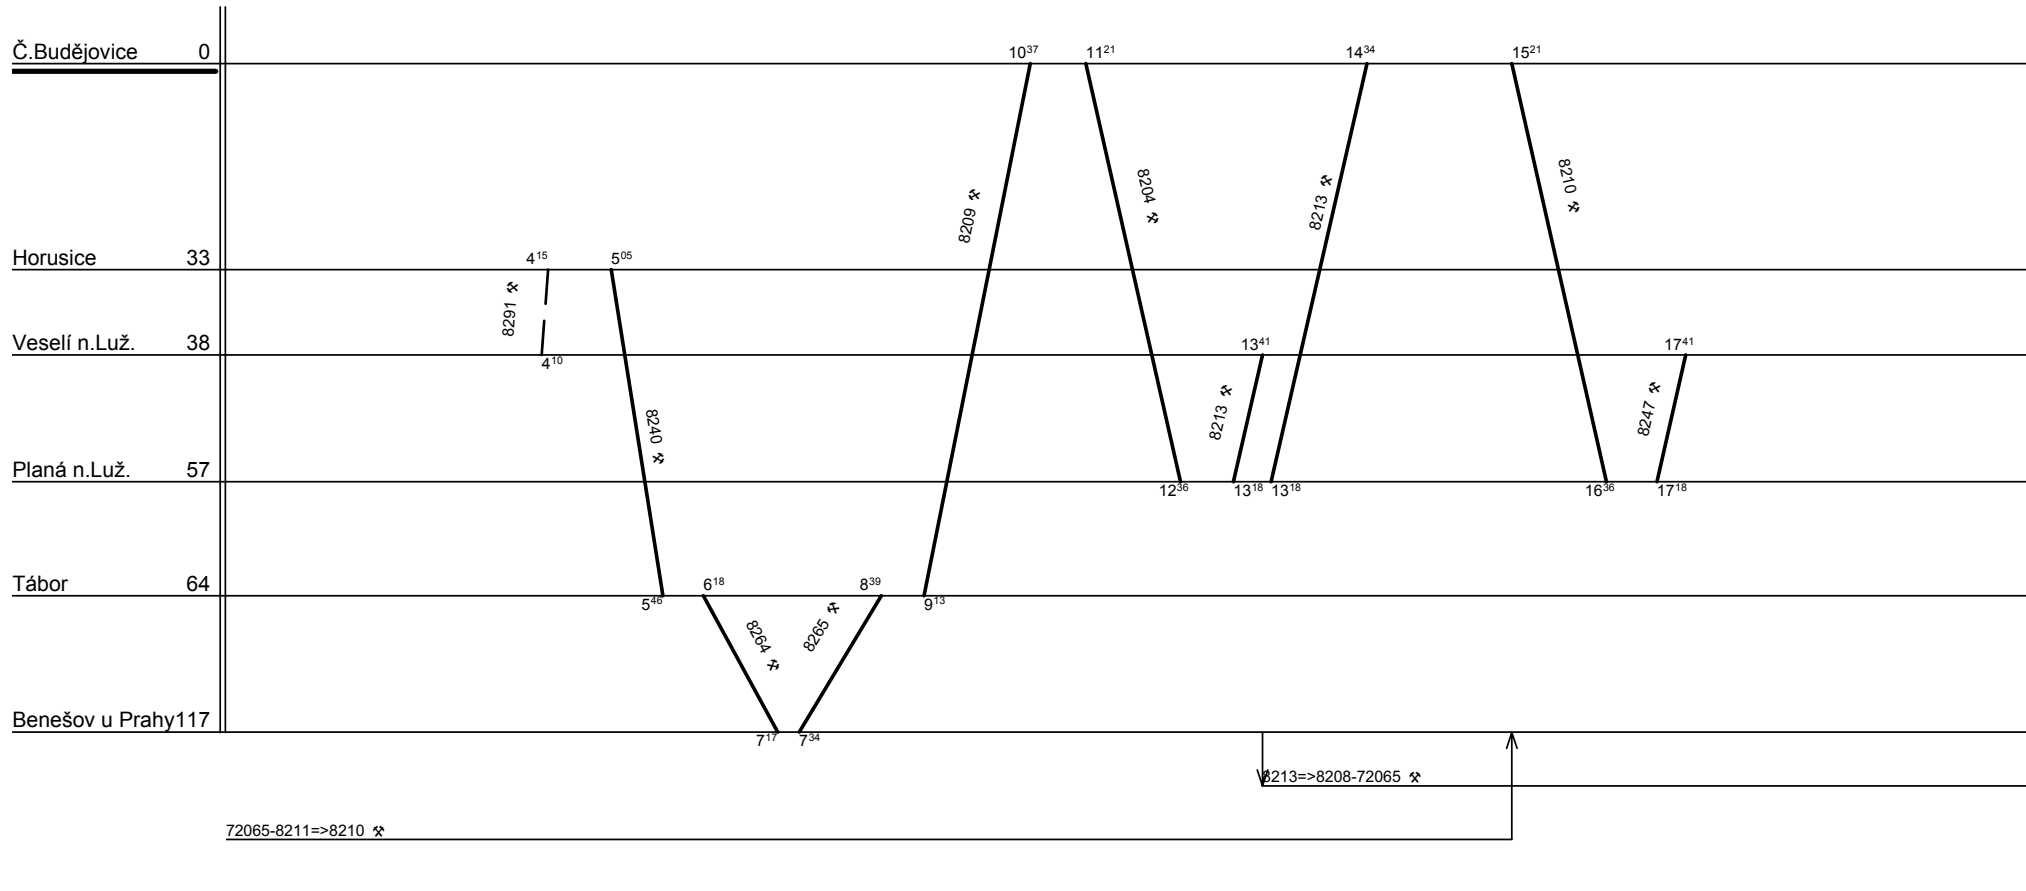

KC Č. Budějovice

Depo kolejových vozidel : Plzeň
Provozní jednotka : České Budějovice
Domovská stanice : České Budějovice
Číslo oběhu : 72063

List číslo : 016
Platí od : 09.12. 2007
Platí do : 13.12. 2008
Druh vlaků : Os

1.

Řazení soupravy :	BDs	2xBdt279		
Oběh celkem :	BDs	2xBdt279		

Denní běh soupravy : **268 / 0** km
Denní průměr soupravových jízd : - km

Zpracovatel :
Štěrbá - 972544768