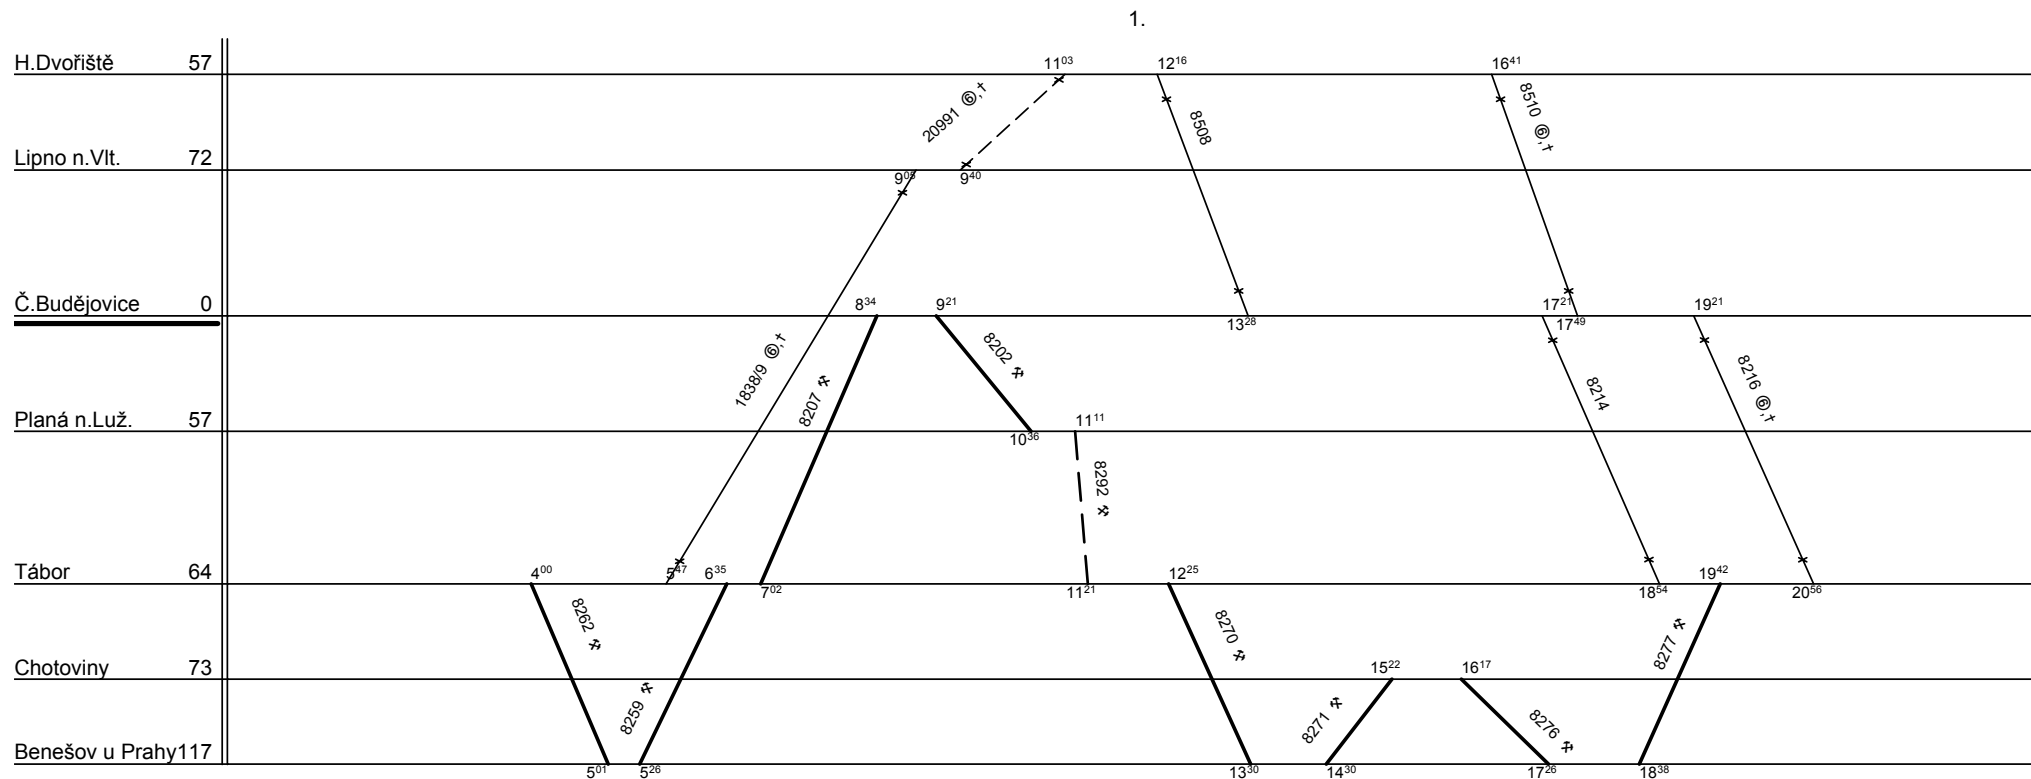

KC Č. Budějovice

Depo kolejových vozidel : Plzeň
Provozní jednotka : České Budějovice
Domovská stanice : České Budějovice
Číslo oběhu : 72064a

List číslo : 018
Platí od : 09.12. 2007
Platí do : 13.12. 2008
Druh vlaků : Os

1838/9 a 20991 jede v 67 od 15.XII do 23.III, jede 25.-26.XII,1.I

8508 a 8214 jede 25.XII.

8510 a 8216 jede v 67 od 15.XII do 23.III, jede 26.XII,1.I

Řazení soupravy :	Bdt279				
Oběh celkem :	Bdt279				

Denní běh soupravy : **321 / 0** km

Zpracovatel :

Denní průměr soupravových jízd : - km

Štěrba - 972544768