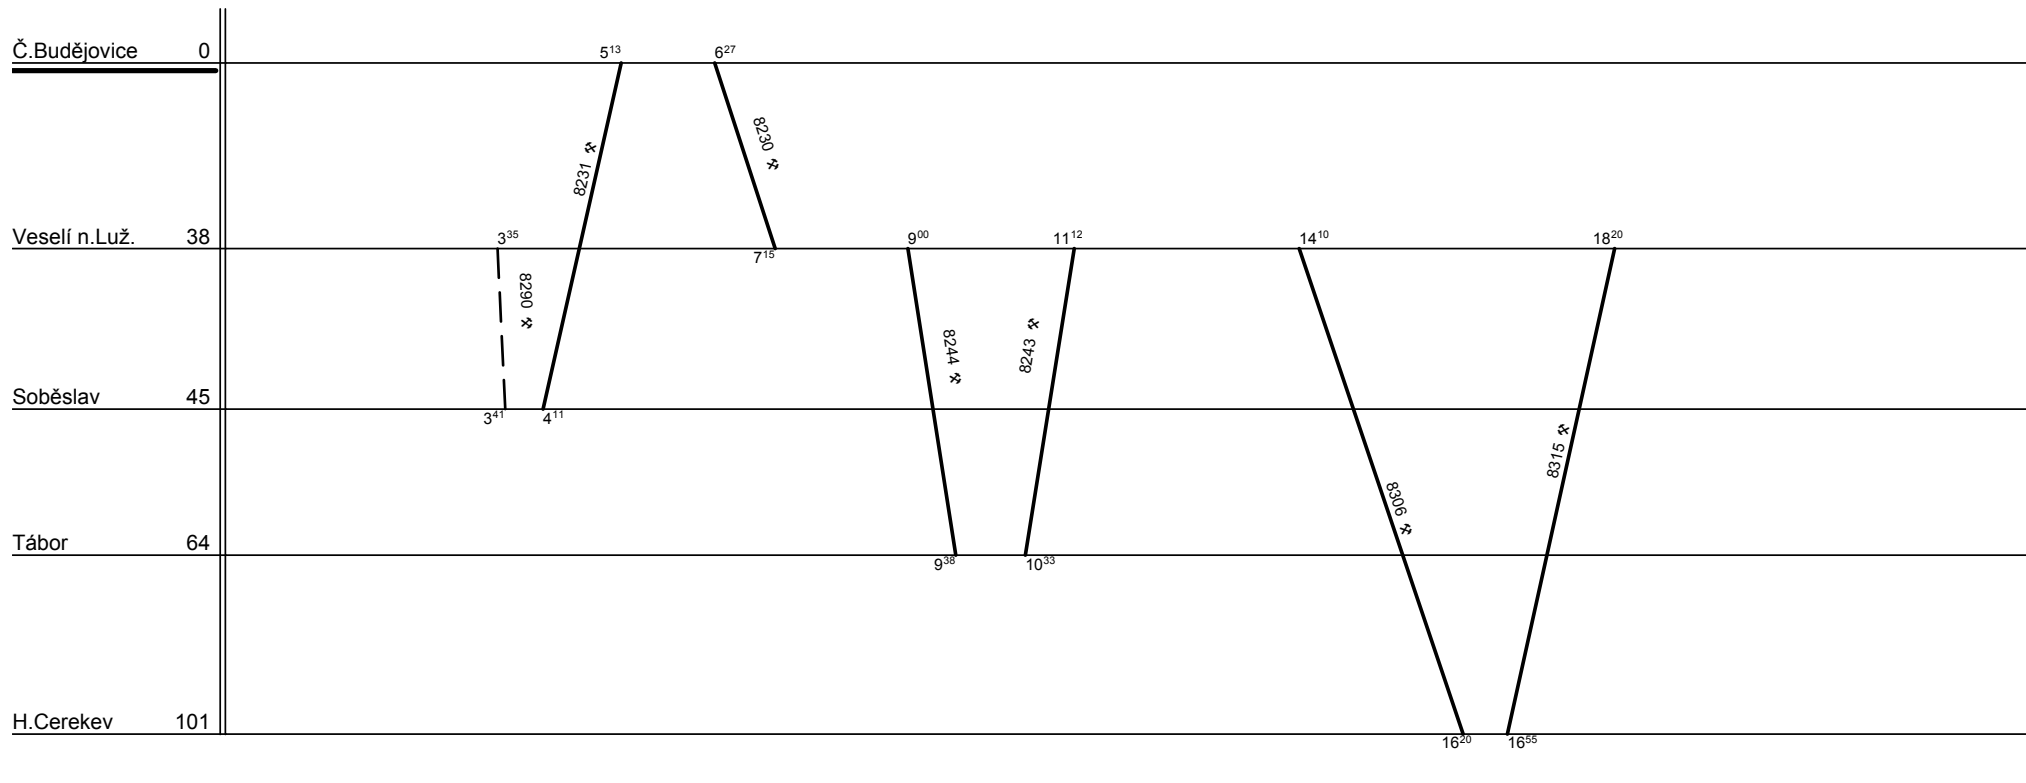

KC Č. Budějovice

Depo kolejových vozidel : Plzeň
Provozní jednotka : České Budějovice
Domovská stanice : České Budějovice
Číslo oběhu : 72080

List číslo : 031
Platí od : 09.12. 2007
Platí do : 13.12. 2008
Druh vlaků : Os

1.

Řazení soupravy :	BDs	Bdt279			
Oběh celkem :	BDs	Bdt279			

Denní běh soupravy : **185 / 0** km
Denní průměr soupravových jízd : - km

Zpracovatel :
Štěrbá - 972544768