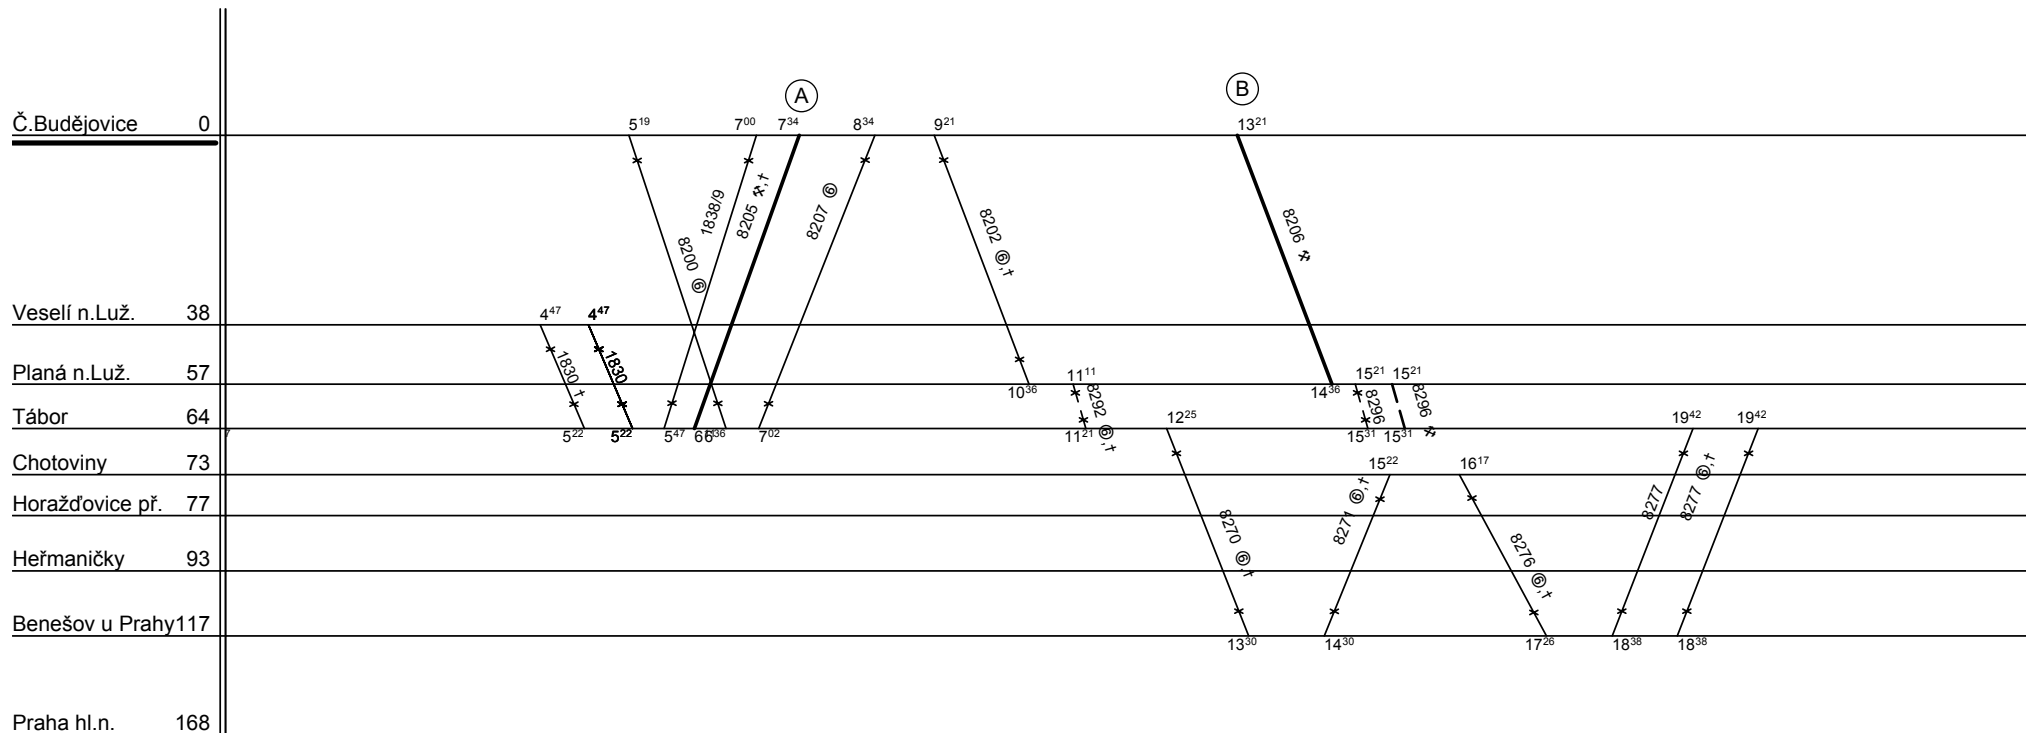

KC Č. Budějovice

Depo kolejových vozidel : Plzeň
Provozní jednotka : České Budějovice
Domovská stanice : České Budějovice
Číslo oběhu : 72065

List číslo : 021
Platí od : 09.12. 2007
Platí do : 13.12. 2008
Druh vlaků : Os

2.

(A) 8205 v ✱ na 8214

(B) 8206 v ✱ od 8203

8296=>8205 ⊙

Řazení soupravy :	%	%	%	%	%
Oběh celkem :	%	%	%	%	%

Denní běh soupravy : % km
Denní průměr soupravových jízd : - km

Zpracovatel :
Štěrbá - 972544768