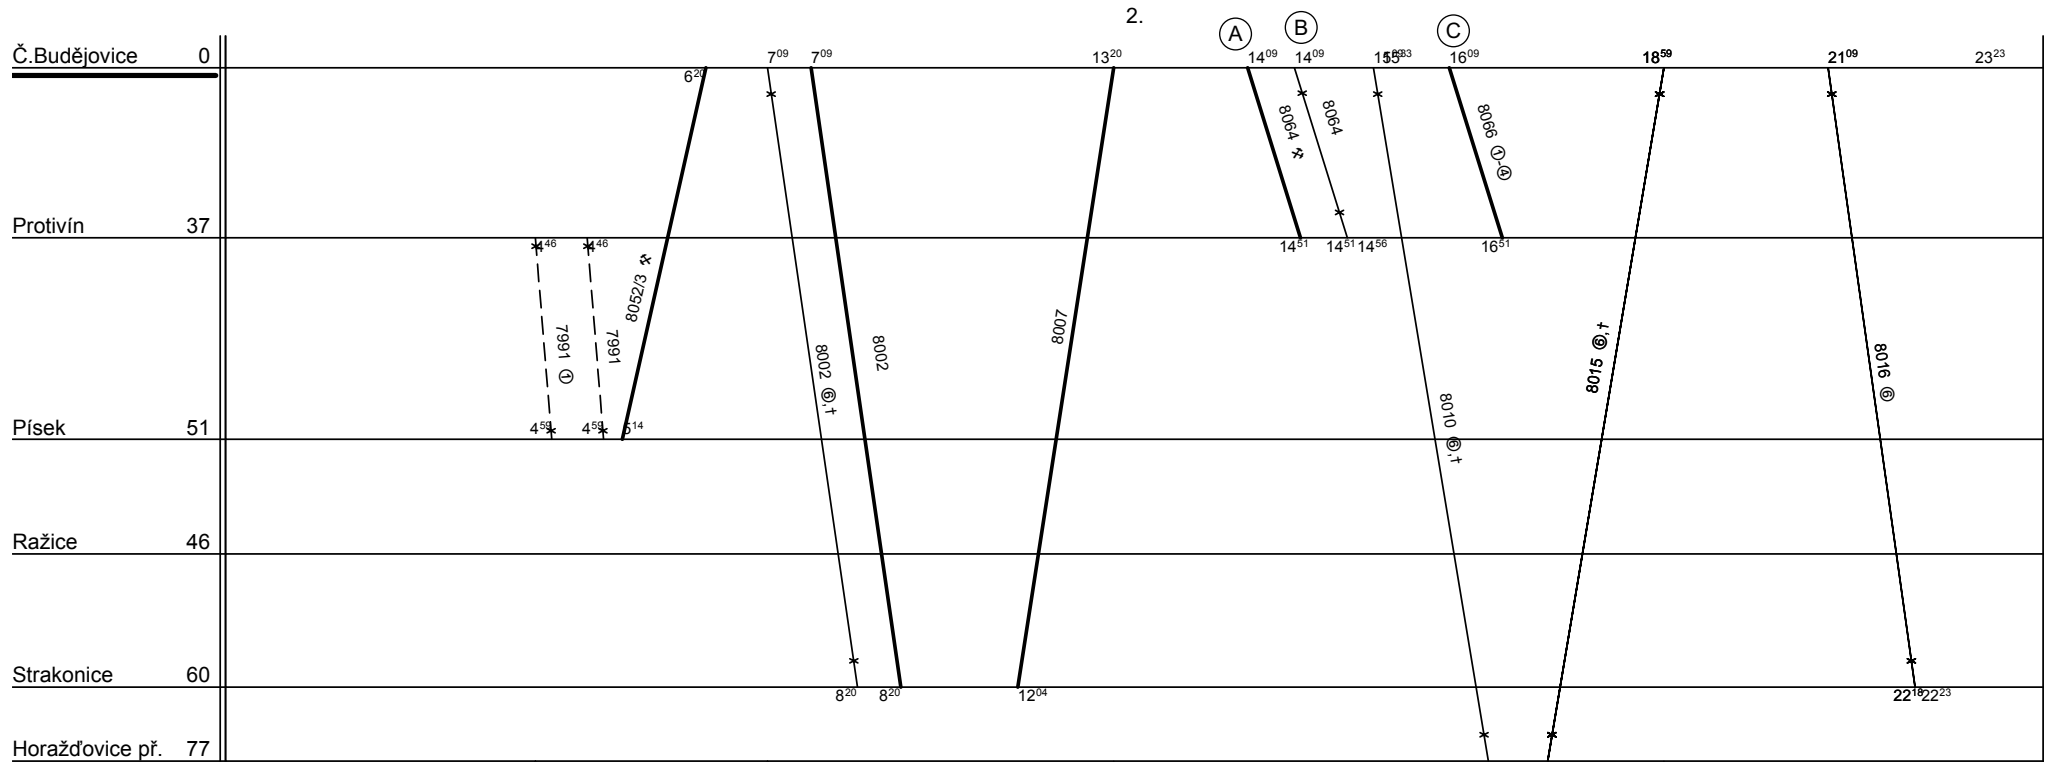

KC Č. Budějovice

Depo kolejových vozidel : Plzeň
Provozní jednotka : České Budějovice
Domovská stanice : České Budějovice
Číslo oběhu : 72060

List číslo : 011
Platí od : 09.12. 2007
Platí do : 13.12. 2008
Druh vlaků : Os

7991 jede v 1 a 27.XII., 2.I., 25.III., 2., 9.V., 29.X., 18.XI.,
nejede 24., 31.XII., 24.III., 17.XI.
7991 jede 31.XII.

- Ⓐ jede v ✖, nejede od 28.VI do 31.VIII, nejede 31.XII
- Ⓑ jede 31.XII.
- Ⓒ jede v 1234 od 30.VI do 28.VIII

8007=>8012 ©

8015=>8006 ①

Řazení soupravy :	%	%	%	%	%
Oběh celkem :	%	%	%	%	%

Denní běh soupravy : % km
Denní průměr soupravových jízd : - km

Zpracovatel :
Štěrbá - 972544768