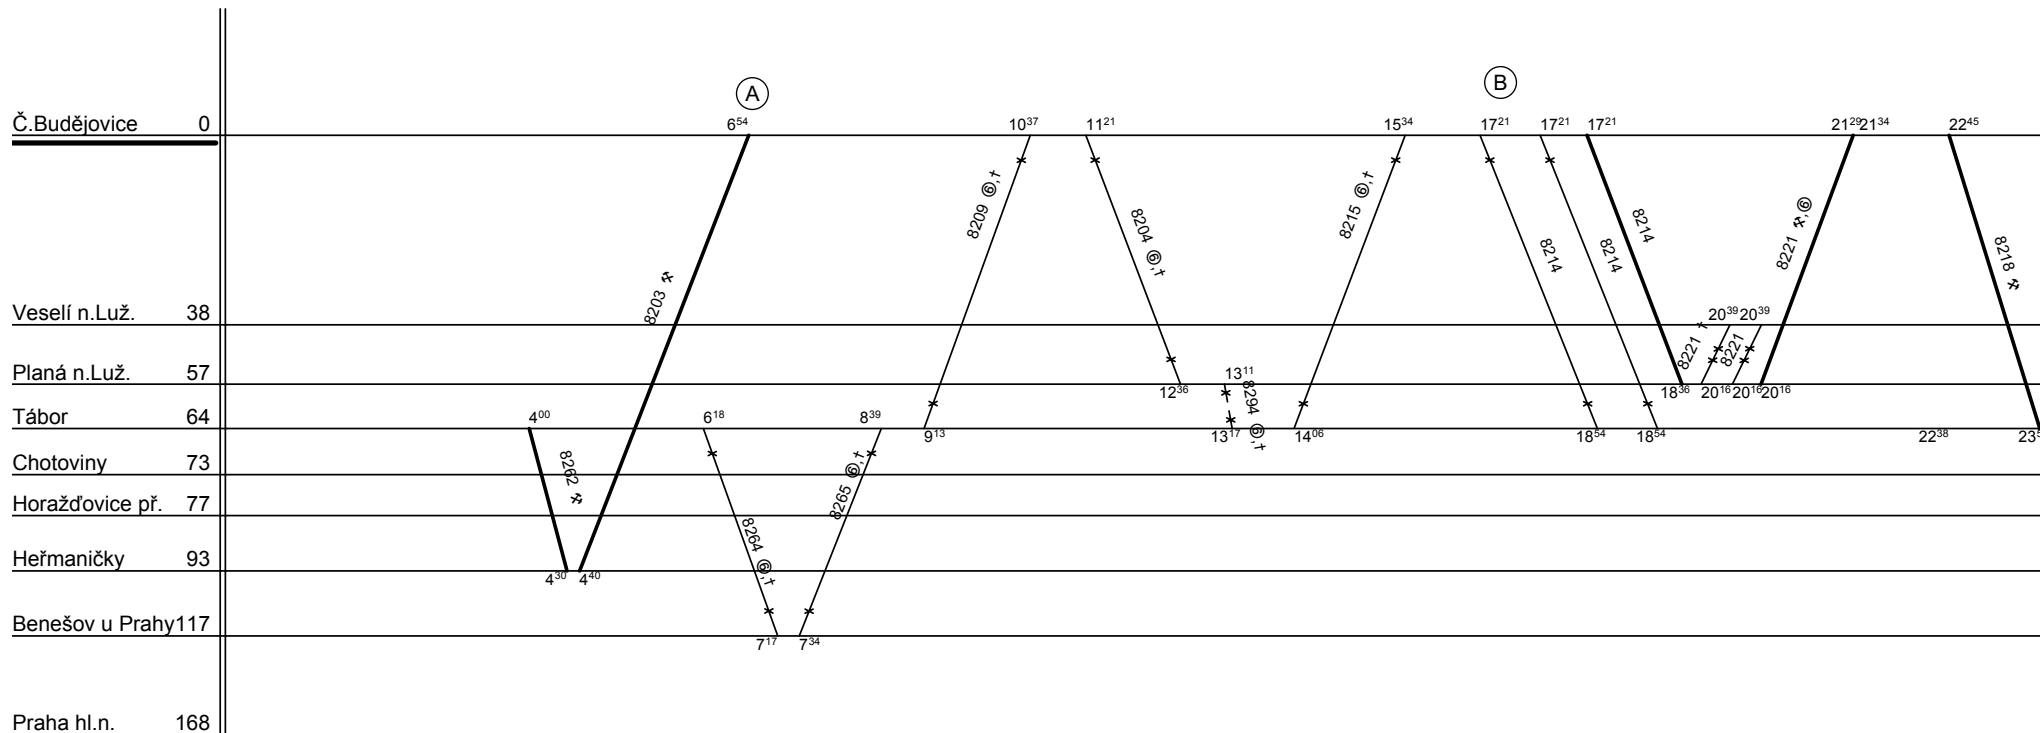

KC Č. Budějovice

Depo kolejových vozidel : Plzeň
Provozní jednotka : České Budějovice
Domovská stanice : České Budějovice
Číslo oběhu : 72065

List číslo : 020
Platí od : 09.12. 2007
Platí do : 13.12. 2008
Druh vlaků : Os

1.

- Ⓐ 8203 v ⚡ na 8206
- Ⓑ 8214 v ⚡ od 8205

8214=>8209 jede 1.I.

8214=>1838/9 jede 25.-26.XII

8221=>8206 †

8221=>8242 ⊕

8221=>1830 jede 24.XII.

Řazení soupravy :	%	%	%	%	%
Oběh celkem :	%	%	%	%	%

Denní běh soupravy : % km
Denní průměr soupravových jízd : - km

Zpracovatel :
Štěrbá - 972544768