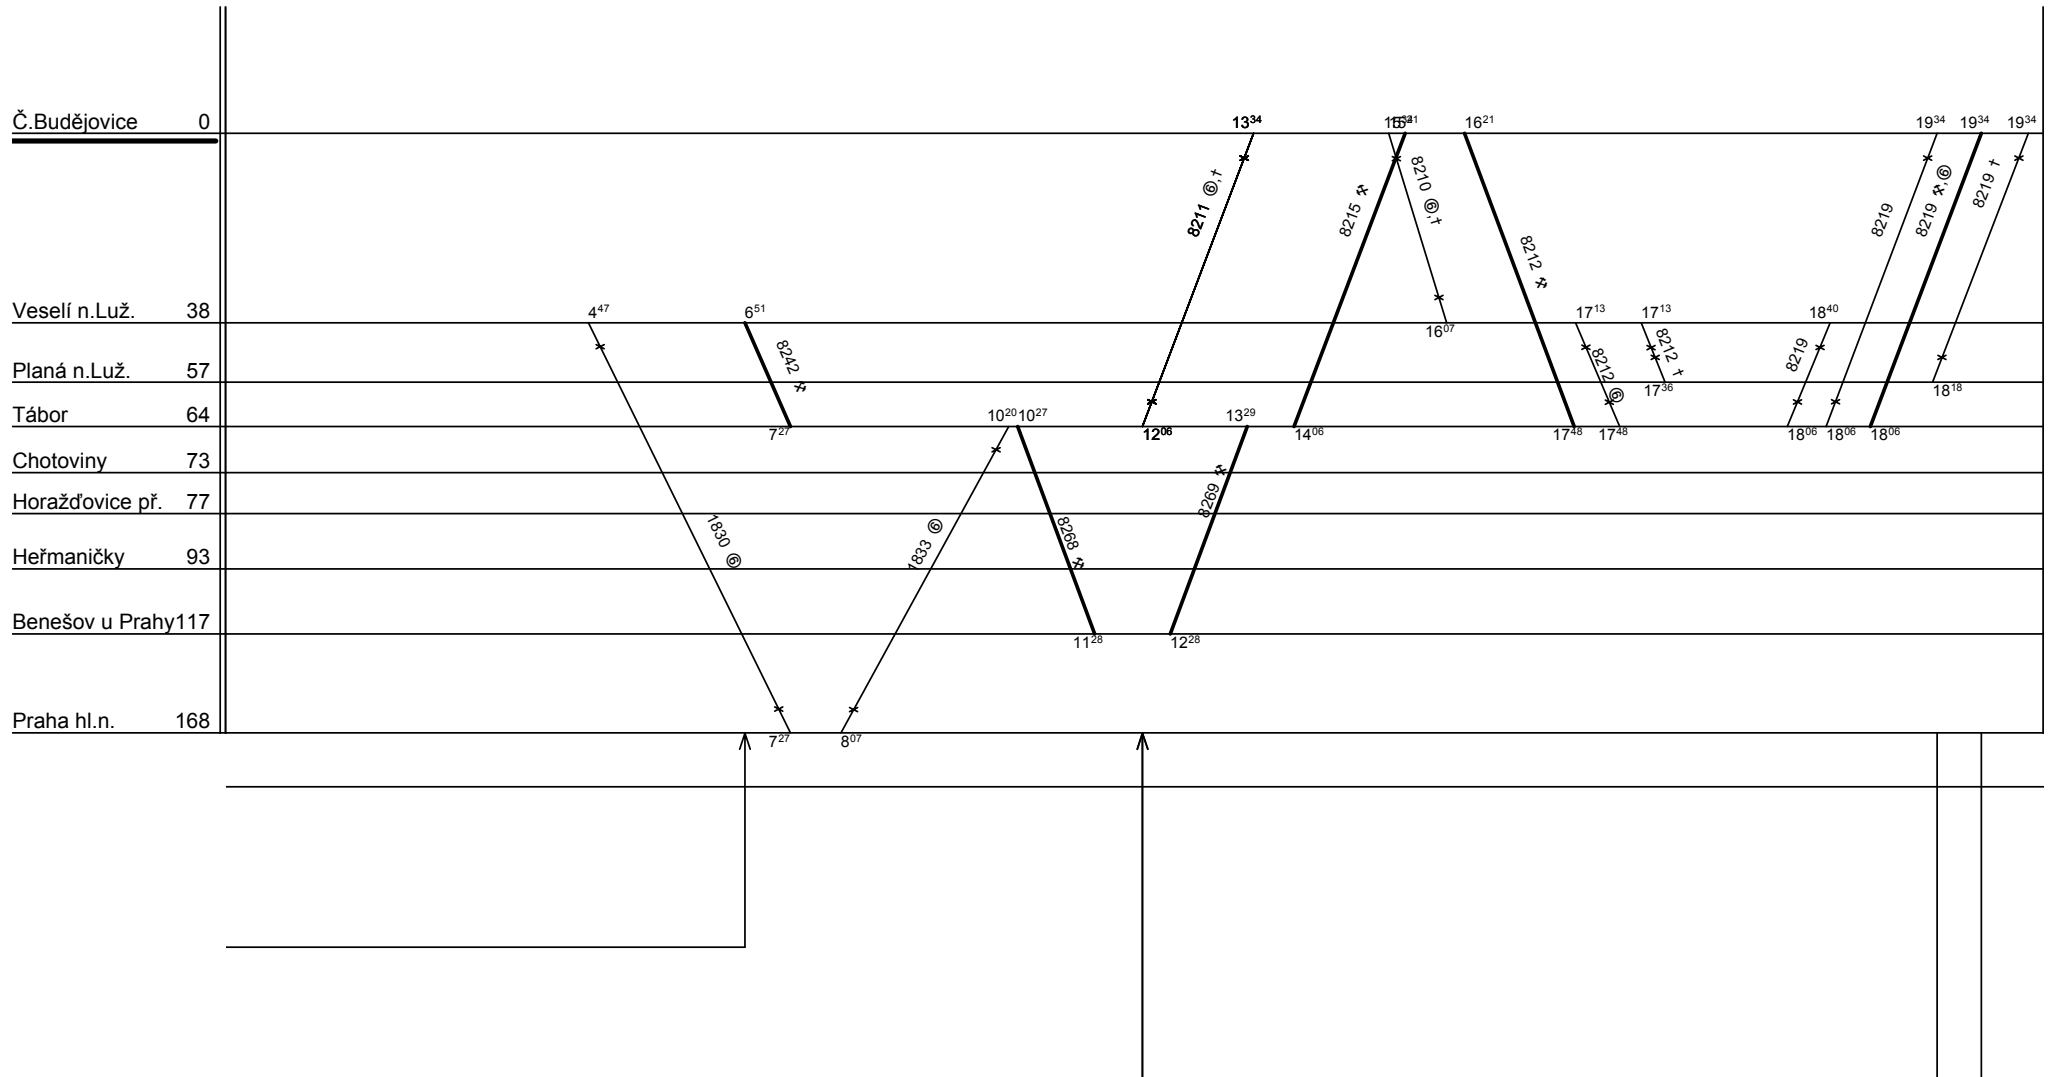

KC Č. Budějovice

Depo kolejových vozidel : Plzeň
Provozní jednotka : České Budějovice
Domovská stanice : České Budějovice
Číslo oběhu : 72065

List číslo : 024
Platí od : 09.12. 2007
Platí do : 13.12. 2008
Druh vlaků : Os

5.

Řazení soupravy :	%	%	%	%	%
Oběh celkem :	%	%	%	%	%

Denní běh soupravy : % km
Denní průměr soupravových jízd : - km

Zpracovatel :
Štěrbá - 972544768