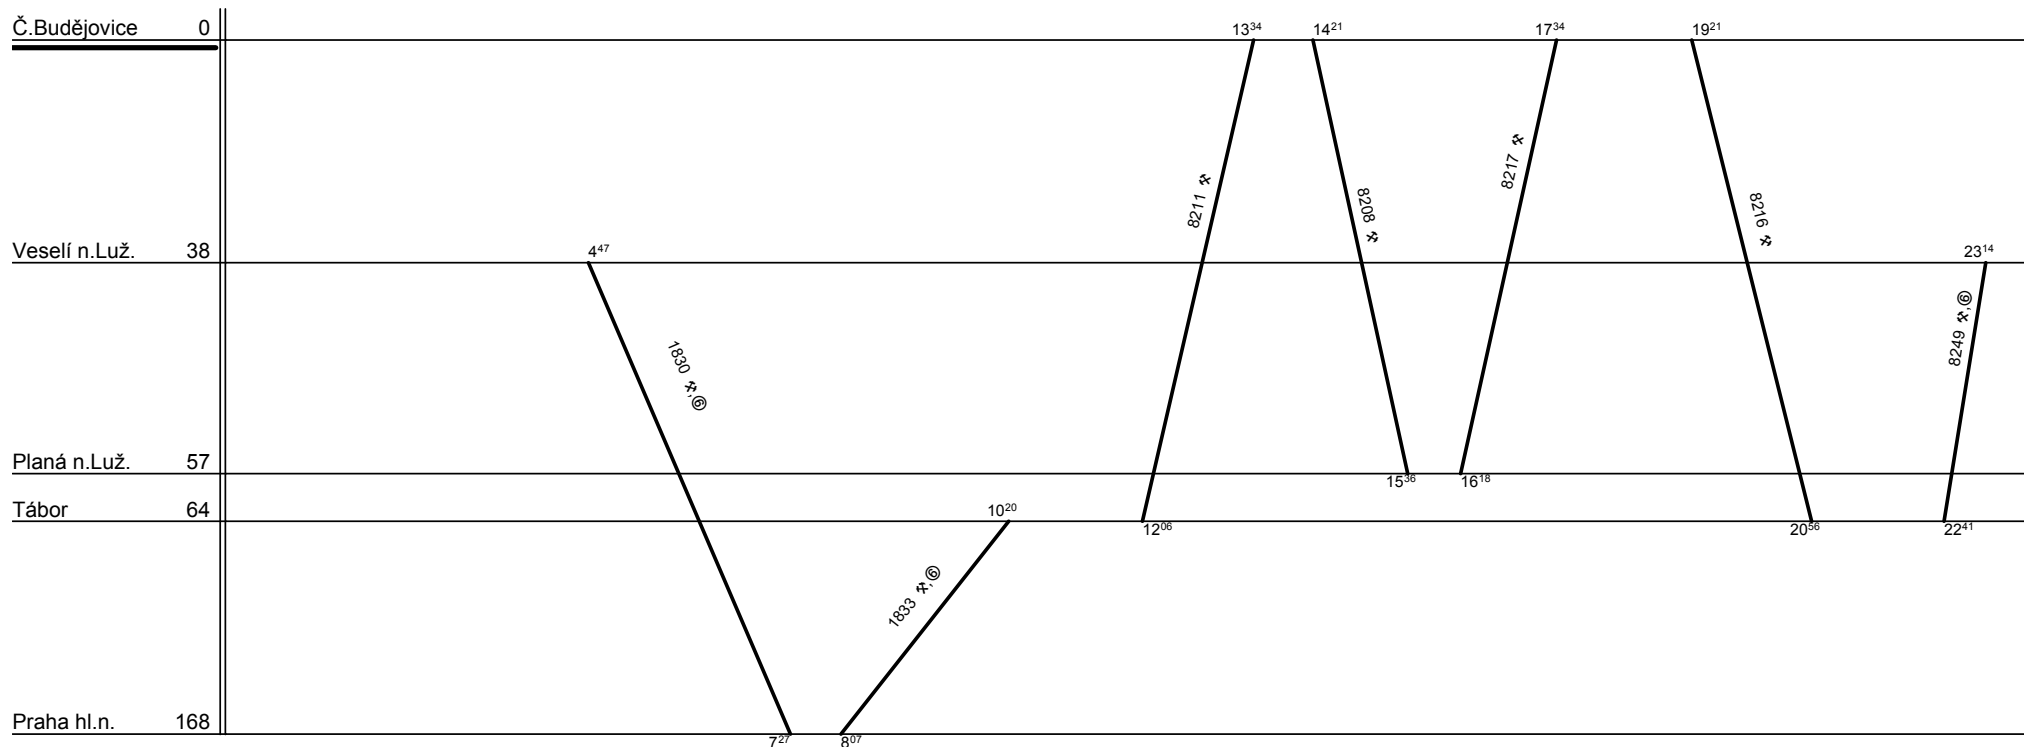

KC Č. Budějovice

Depo kolejových vozidel : Plzeň
Provozní jednotka : České Budějovice
Domovská stanice : České Budějovice
Číslo oběhu : 72084

List číslo : 036
Platí od : 09.12. 2007
Platí do : 13.12. 2008
Druh vlaků : Sp, Os

1.

Řazení soupravy :	Bt283				
Oběh celkem :	Bt283				

Denní běh soupravy : **371 / 0** km
Denní průměr soupravových jízd : - km

Zpracovatel :
Štěrbá - 972544768