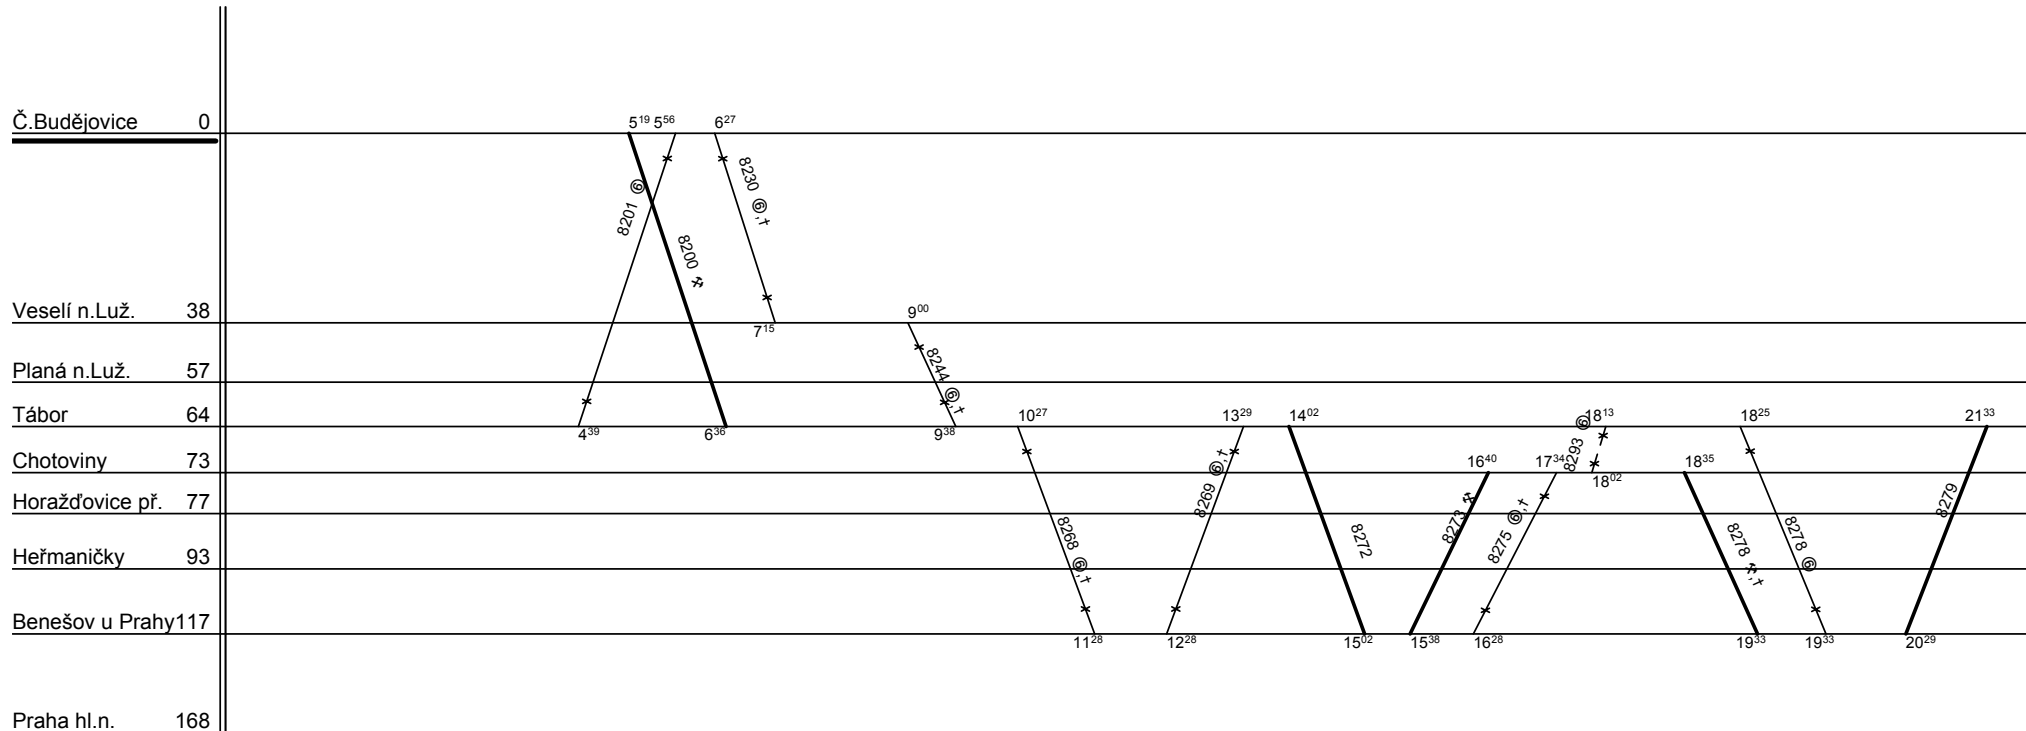

KC Č. Budějovice

Depo kolejových vozidel : Plzeň
Provozní jednotka : České Budějovice
Domovská stanice : České Budějovice
Číslo oběhu : 72065

List číslo : 025
Platí od : 09.12. 2007
Platí do : 13.12. 2008
Druh vlaků : Os

6.

Řazení soupravy :	BDs	2xBdt279		
Oběh celkem :	6xBDs	12xBdt279		

Denní běh soupravy : **290 / 0** km
Denní průměr soupravových jízd : - km

Zpracovatel :
Štěrbá - 972544768