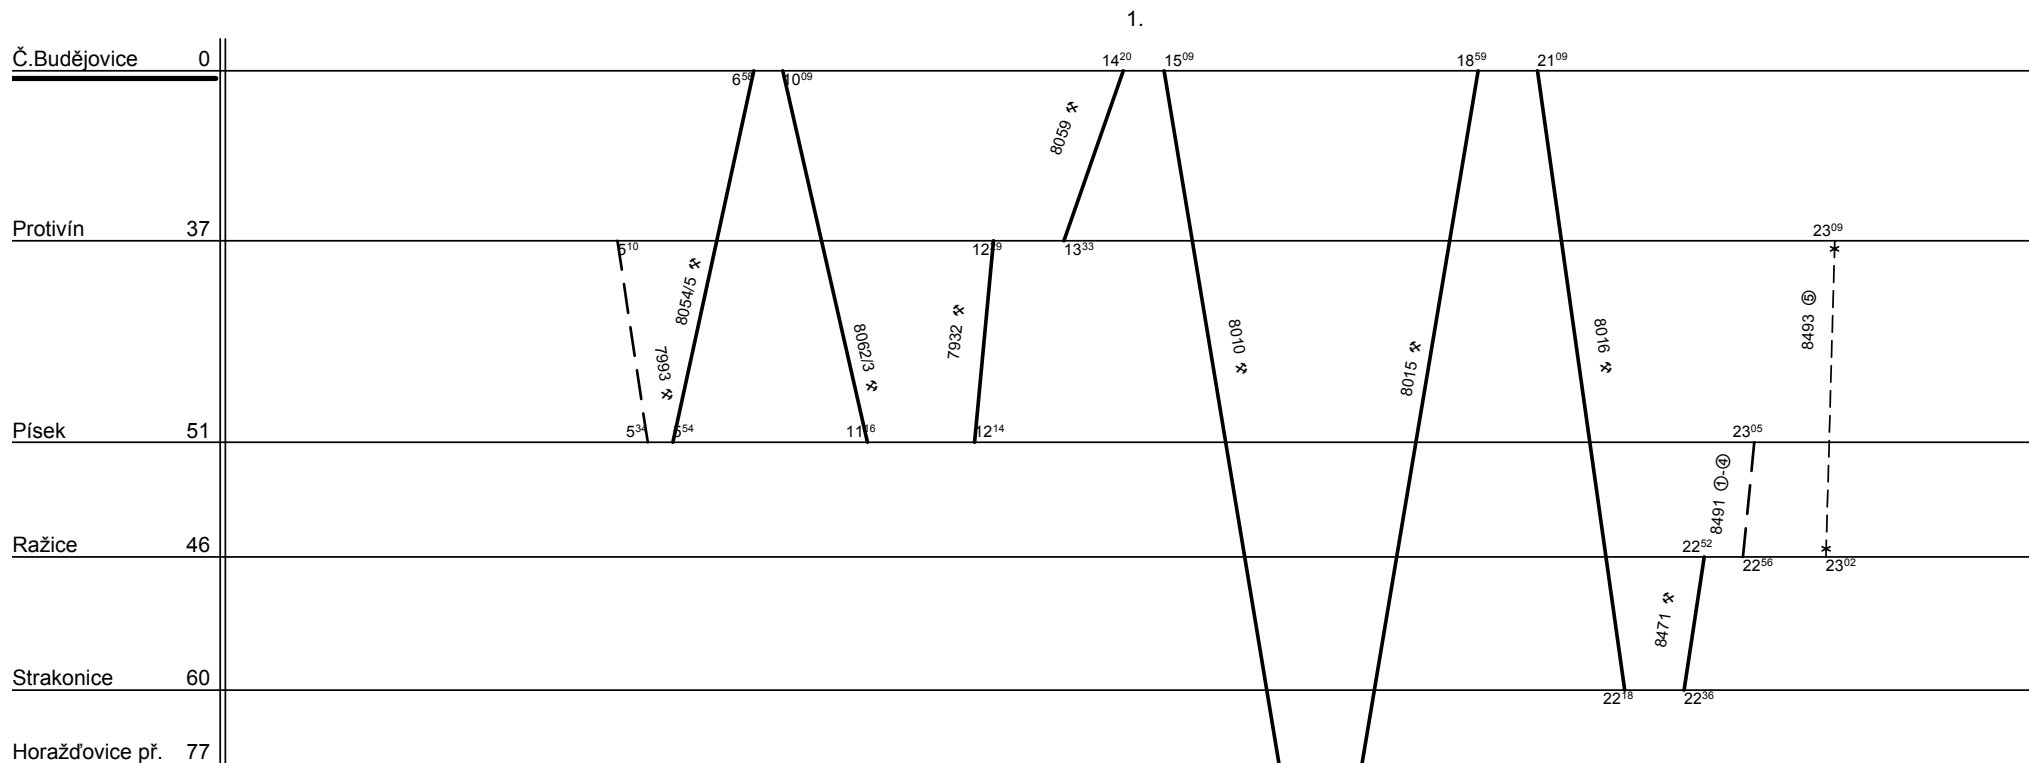

8491 jede v 1 - 4, nejede 24. - 26., 31.XII., 1.I., 24.III., 30.IV., 1., 7., 8.V., 27., 28.X., 17.XI.

8493 jede v 5 a 30.IV., 7.V., 27.X.

Řazení soupravy :	%	%	%	%	%
Oběh celkem :	%	%	%	%	%

Denní běh soupravy : % km