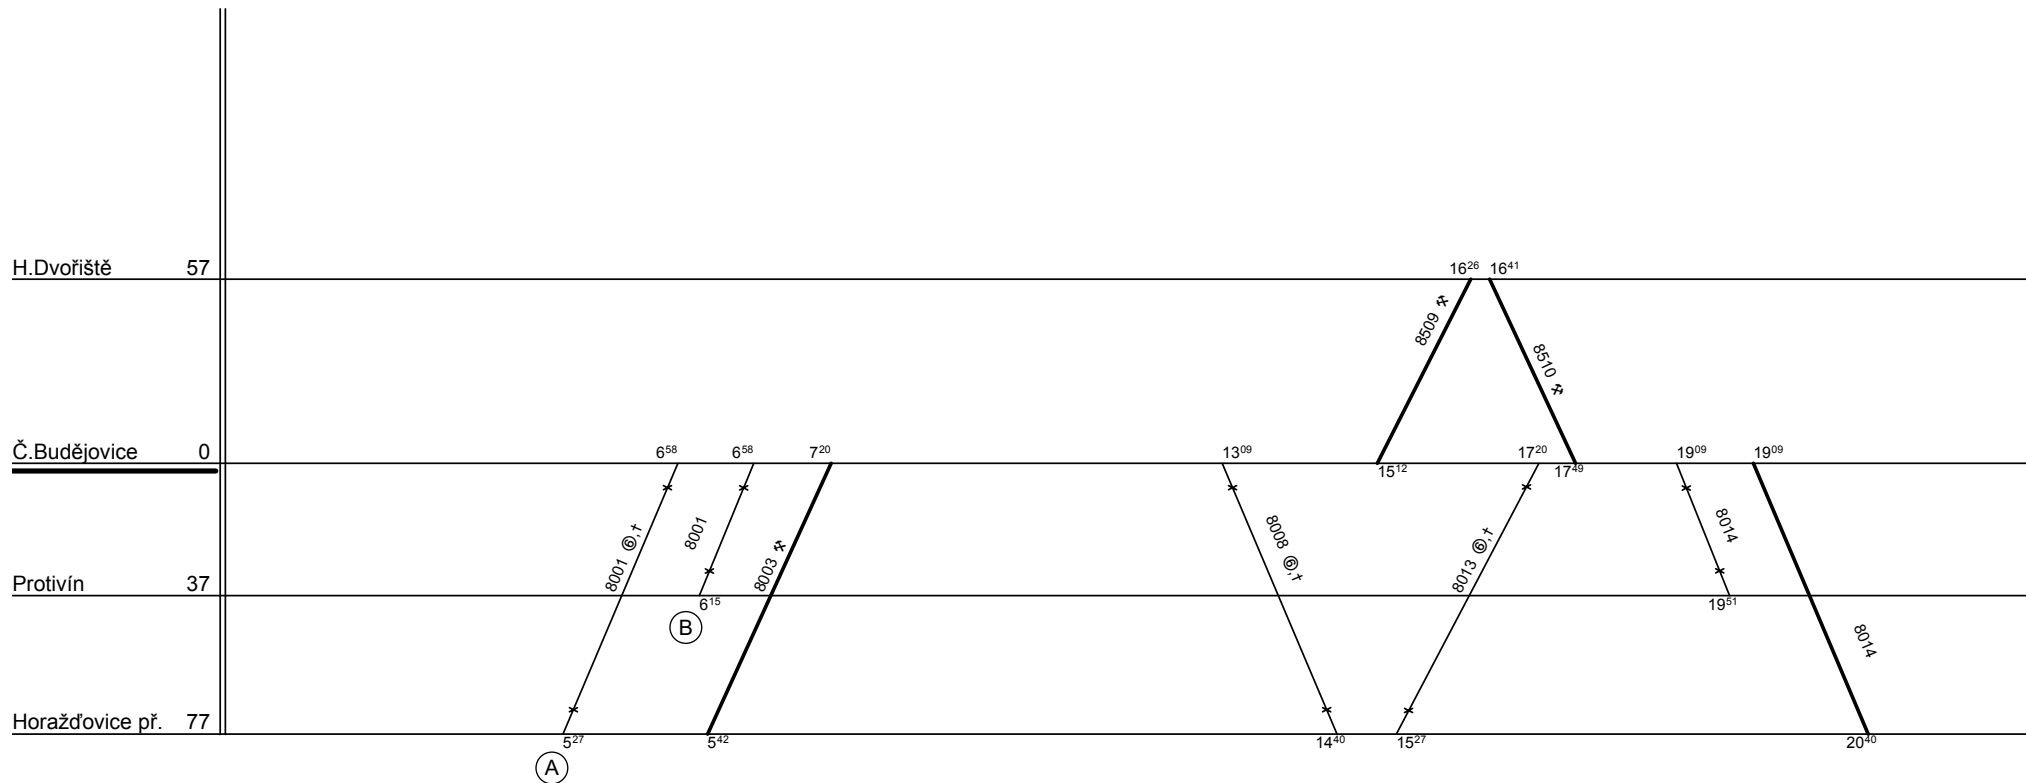

KC Č. Budějovice

Depo kolejových vozidel : Plzeň
Provozní jednotka : České Budějovice
Domovská stanice : České Budějovice
Číslo oběhu : 72061

List číslo : 014
Platí od : 09.12. 2007
Platí do : 13.12. 2008
Druh vlaků : Os

1.

(A)

(A) jede v 6 a t, nejede 25.XII., 1.I.

(B)

(B) jede 25.XII., 1.I.

Řazení soupravy :	BDs	2xBdt279			
Oběh celkem :	BDs	2xBdt279			

Denní běh soupravy : **281 / 0** km
Denní průměr soupravových jízd : - km

Zpracovatel :
Štěrbá - 972544768