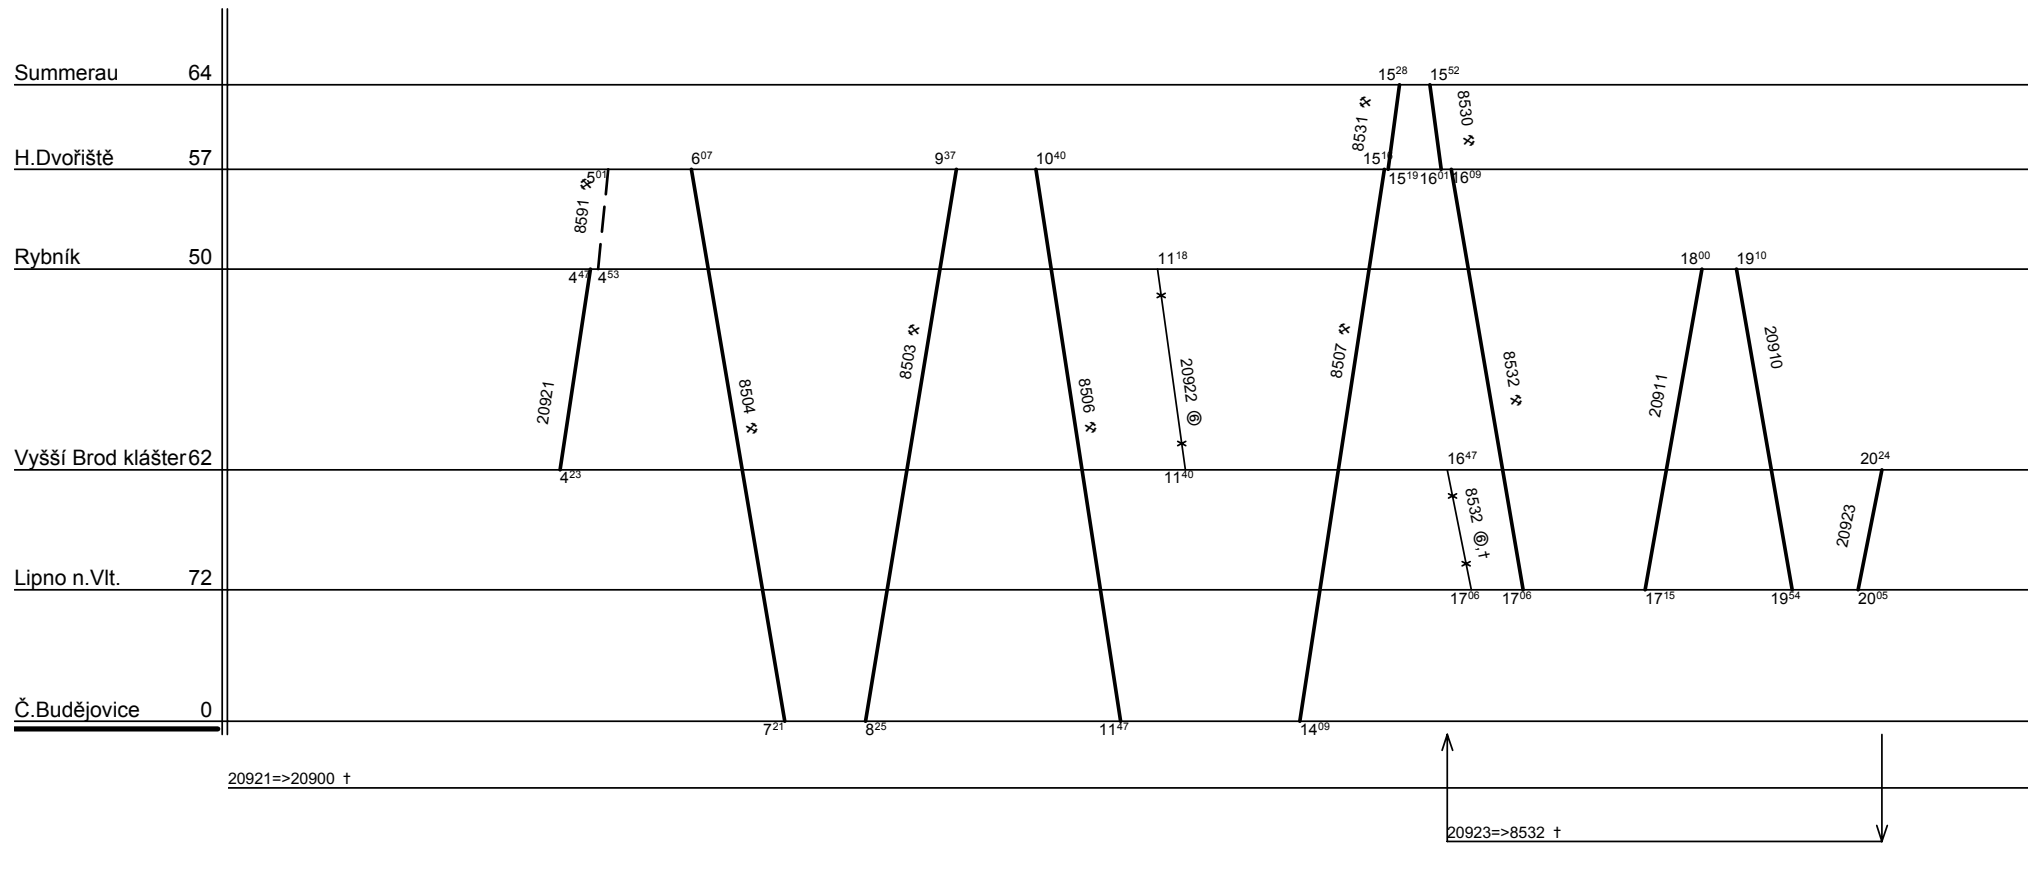

KC Č. Budějovice

Depo kolejových vozidel : Plzeň
Provozní jednotka : České Budějovice
Domovská stanice : České Budějovice
Číslo oběhu : 72071

List číslo : 028
Platí od : 09.12. 2007
Platí do : 13.12. 2008
Druh vlaků : Os

1.

Řazení soupravy :	%	%	%	%	%
Oběh celkem :	%	%	%	%	%

Denní běh soupravy : % km
Denní průměr soupravových jízd : - km

Zpracovatel :
Štěrbá - 972544768