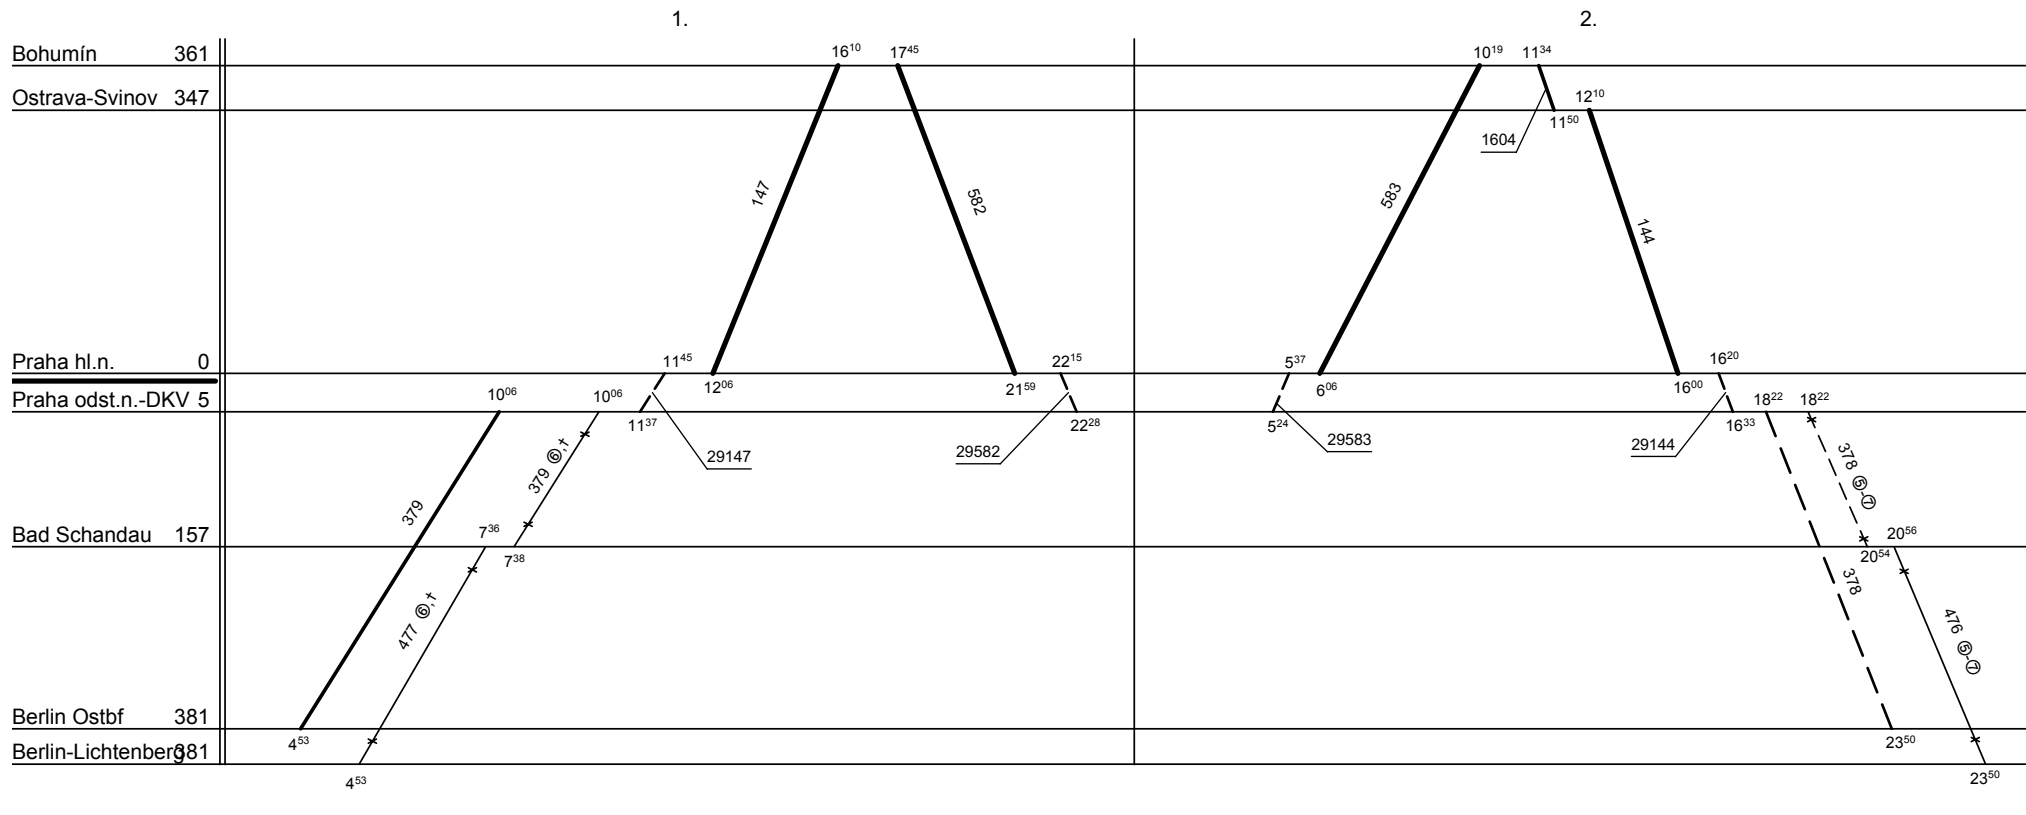

Platí do : 13.12. 2008

Druh vlaků :

Řazení soupravy :	Bee-5420-70	2xBpee			
Oběh celkem :	2xBee-5420-70	4xBpee			

Denní běh soupravy : **1131 / 0** km
Denní průměr soupravových jízd : - km

Zpracovatel :
Ing. Libor Bastián - 972232322