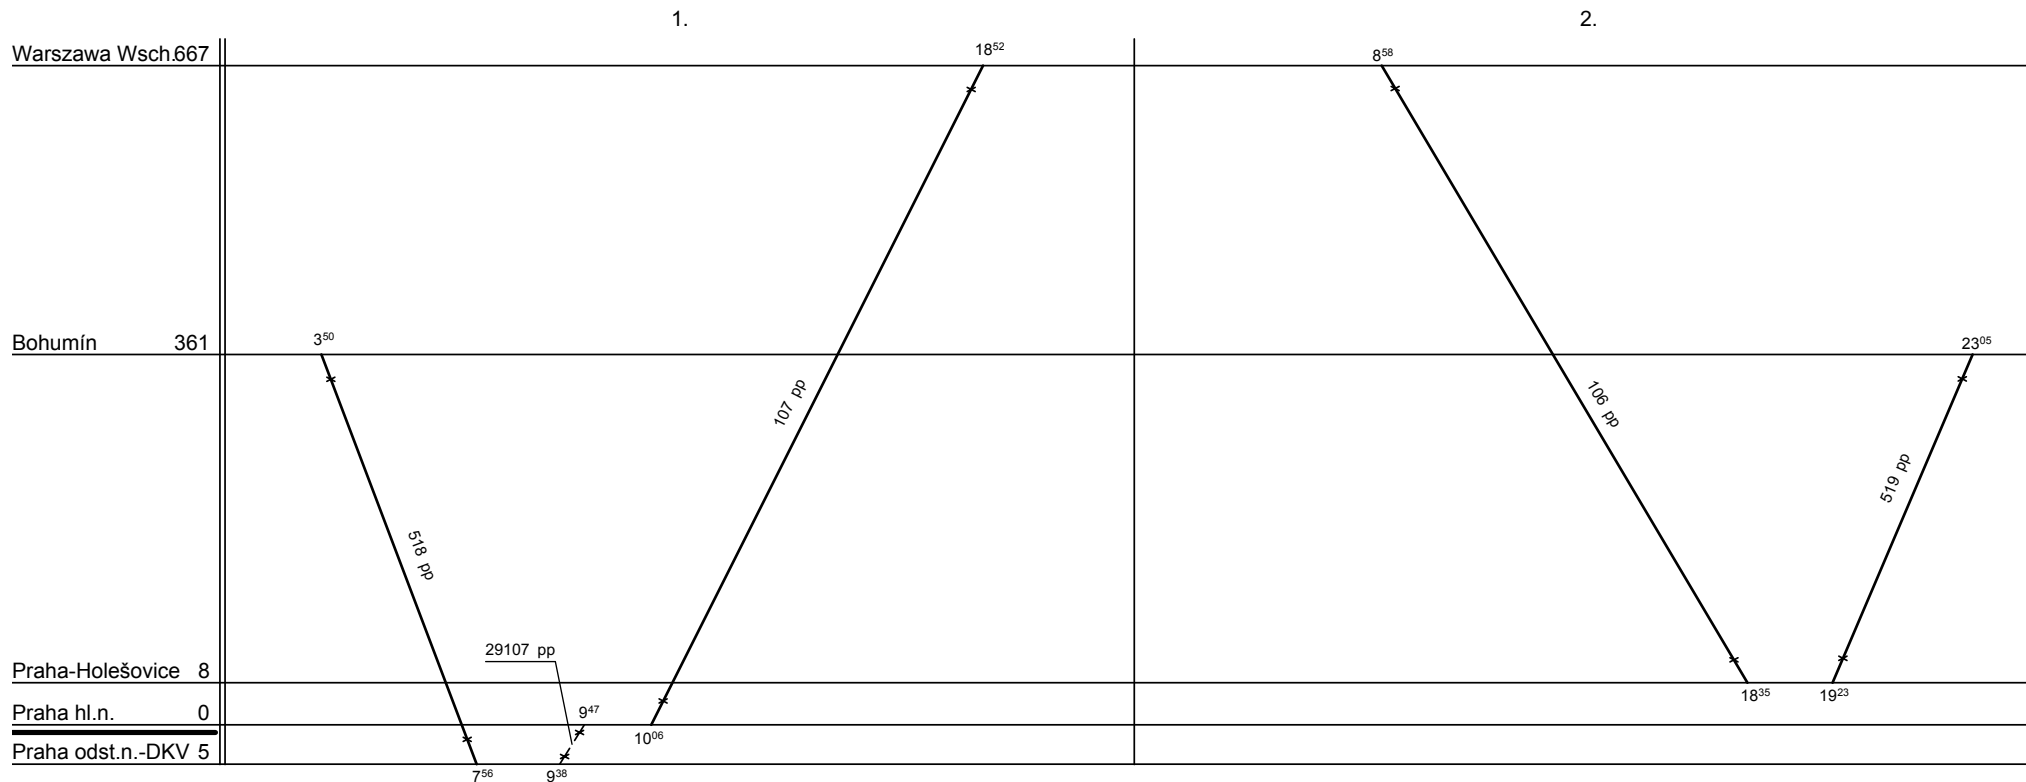

Platí od : **09.12. 2007**

Platí do : **13.12. 2008**

Druh vlaků :

Řazení soupravy :	Bpee242				
Oběh celkem :	2xBpee242				

Denní běh soupravy : -/- km
Denní průměr soupravových jízd : - km

Zpracovatel :
Ing. Libor Bastián - 972232322