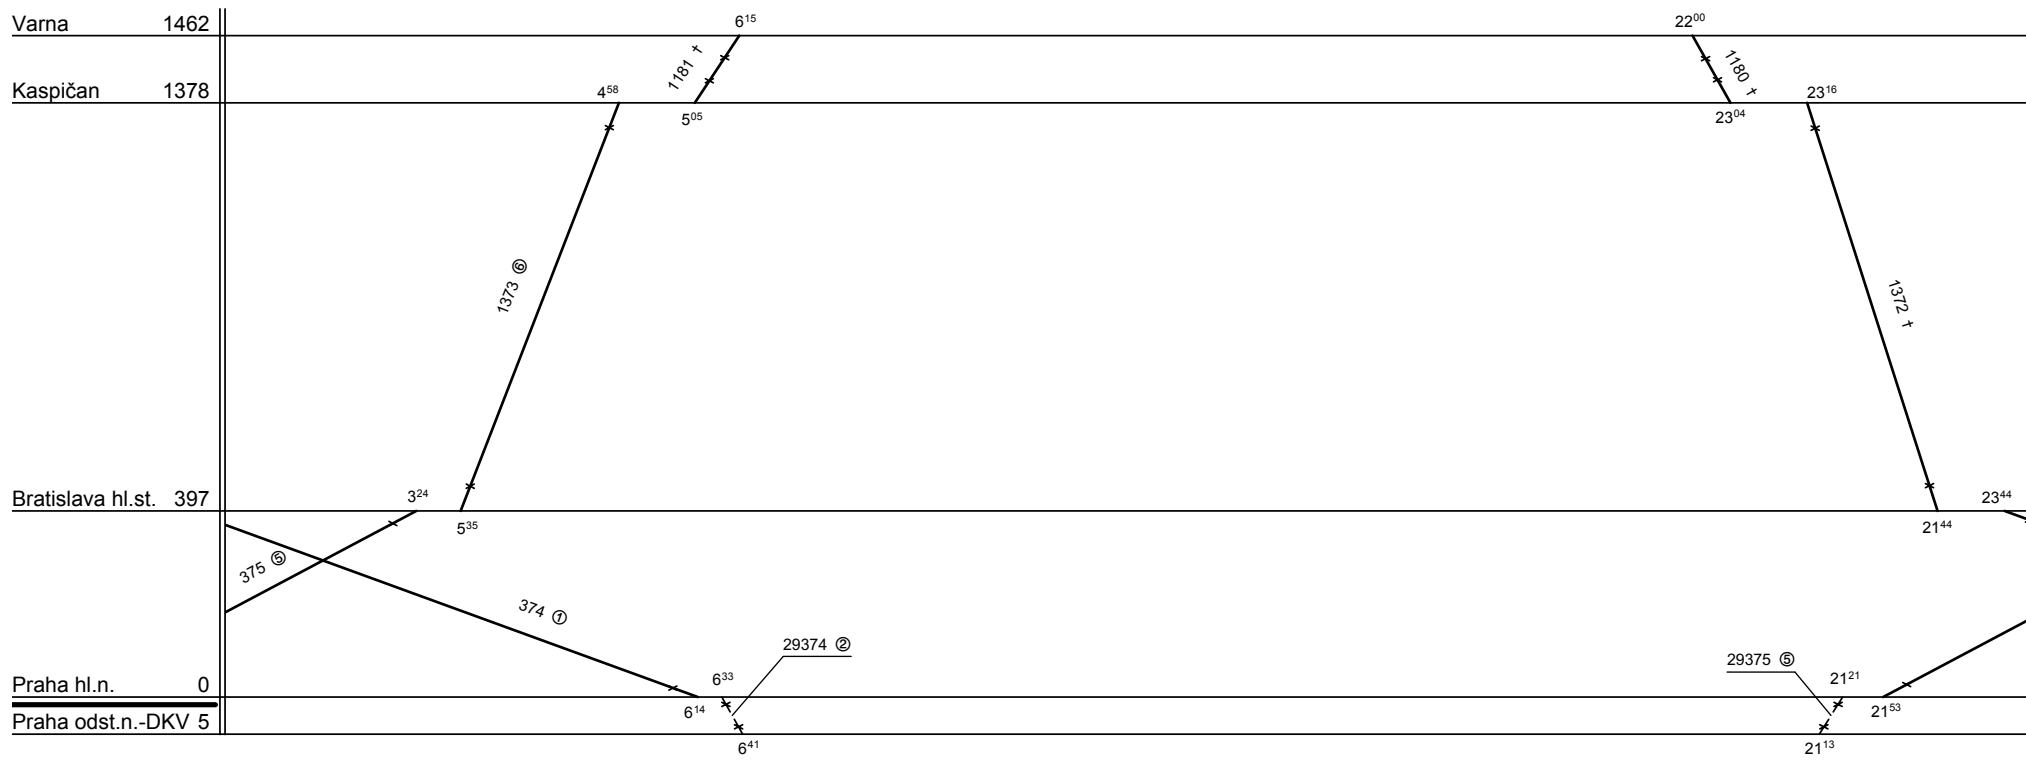

GR Praha

Depo kolejových vozidel : Střední Čechy

Provozní jednotka : Praha hl.n.

Domovská stanice : Praha hl.n.

Číslo oběhu : E 3221a ČD

List číslo : 034

Platí od : 09.12. 2007

Platí do : 13.12. 2008

Druh vlaků :

1.

Řazení soupravy :	WLB821				
Oběh celkem :	WLB821				

Denní běh soupravy : 108 / 0 km

Zpracovatel :

Denní průměr soupravových jízd : - km

Ing. Libor Bastián - 972232322