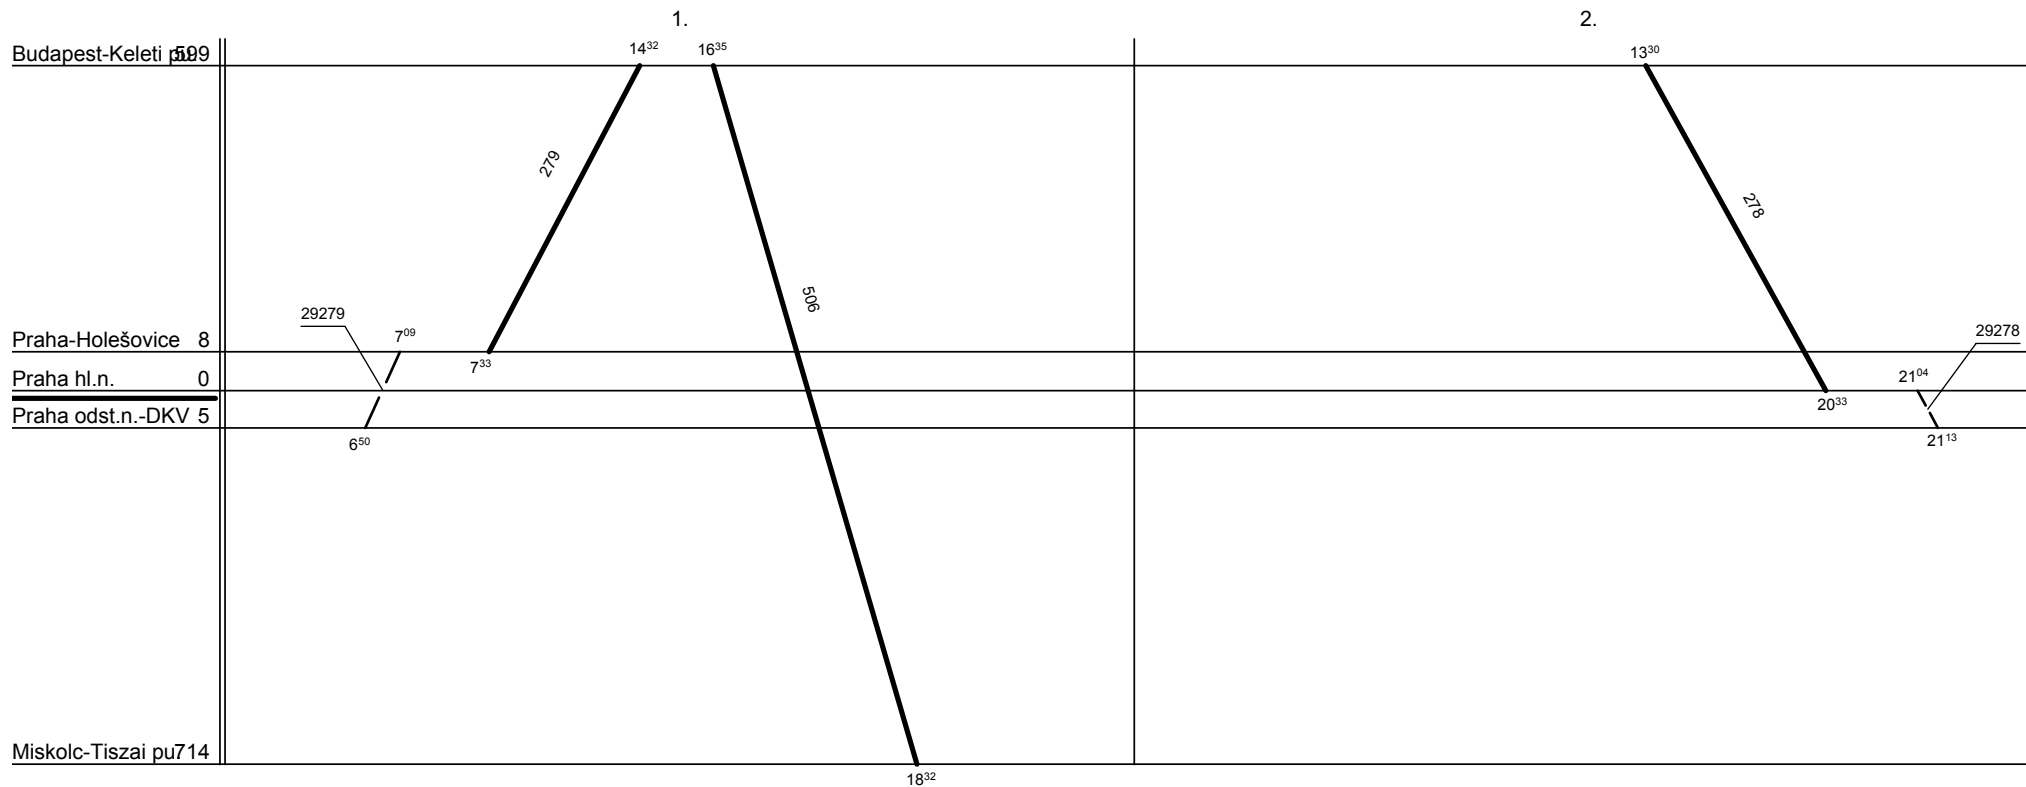

Provozní jednotka : **Praha hl.n.**

Domovská stanice : **Praha hl.n.**

Číslo oběhu : **E 3217 ČD**

List číslo : **033**

Platí od : **09.12. 2007**

Platí do : **13.12. 2008**

Druh vlaků :

Řazení soupravy :