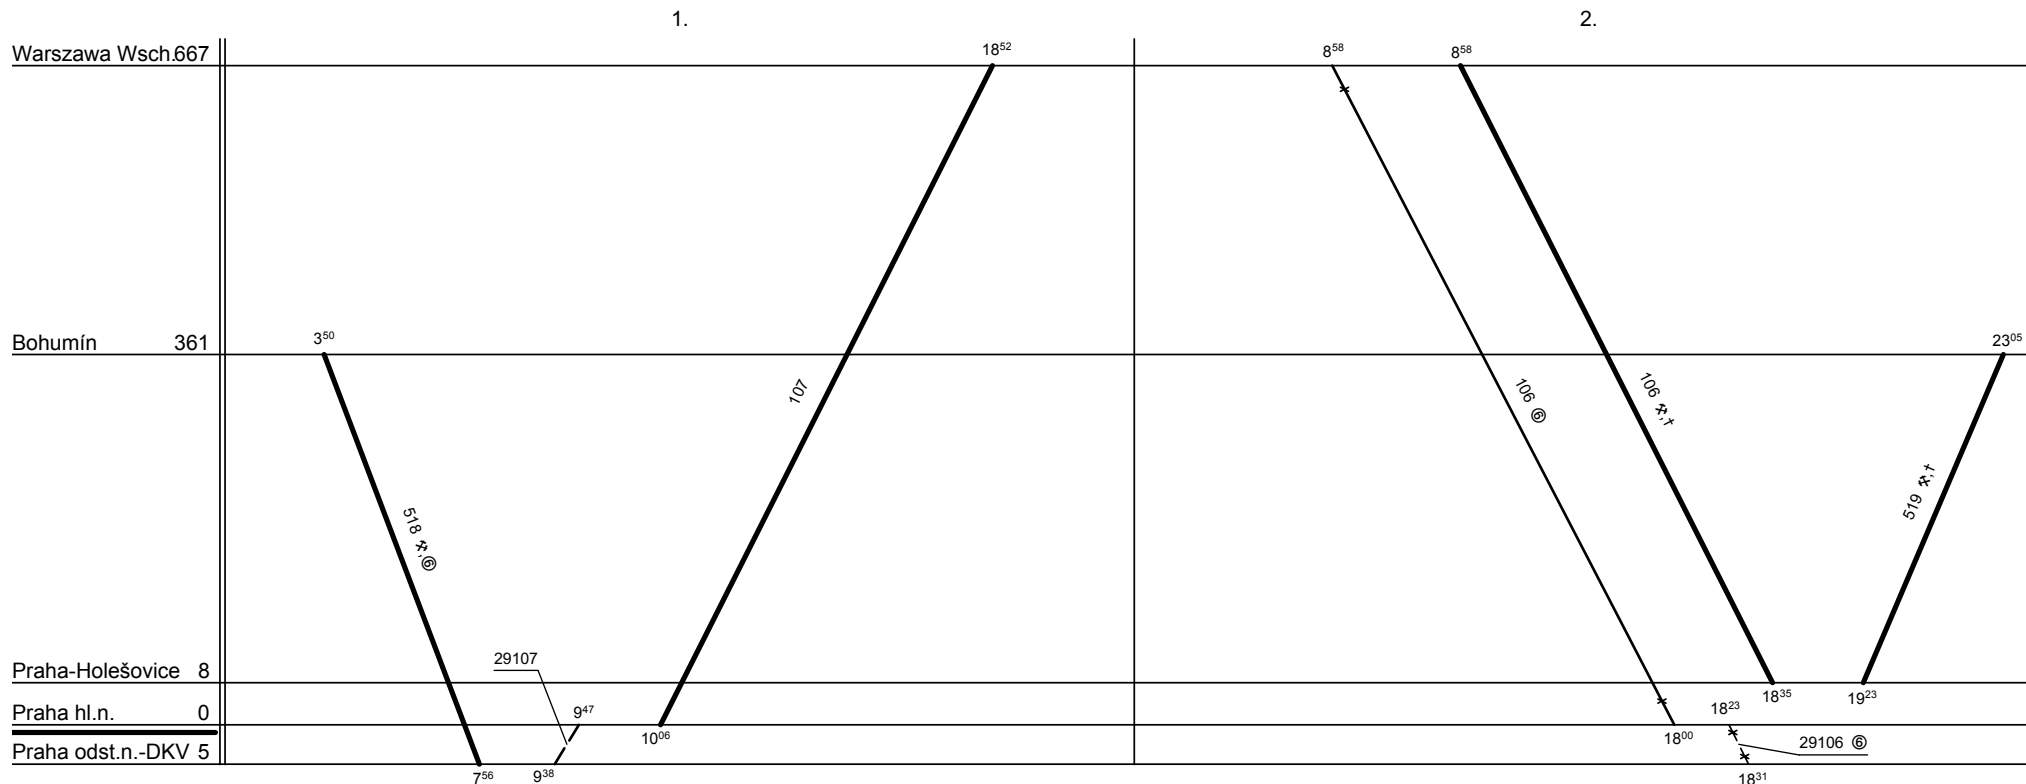

Platí od : 09.12. 2007

Platí do : 13.12. 2008

Druh vlaků :

Řazení soupravy :	Ampz143	WRmee	2xBmz73	Bpee242	
Oběh celkem :	2xAmpz143	2xWRmee	4xBmz73	2xBpee242	

Denní běh soupravy : **1054 / 0** km
Denní průměr soupravových jízd : - km