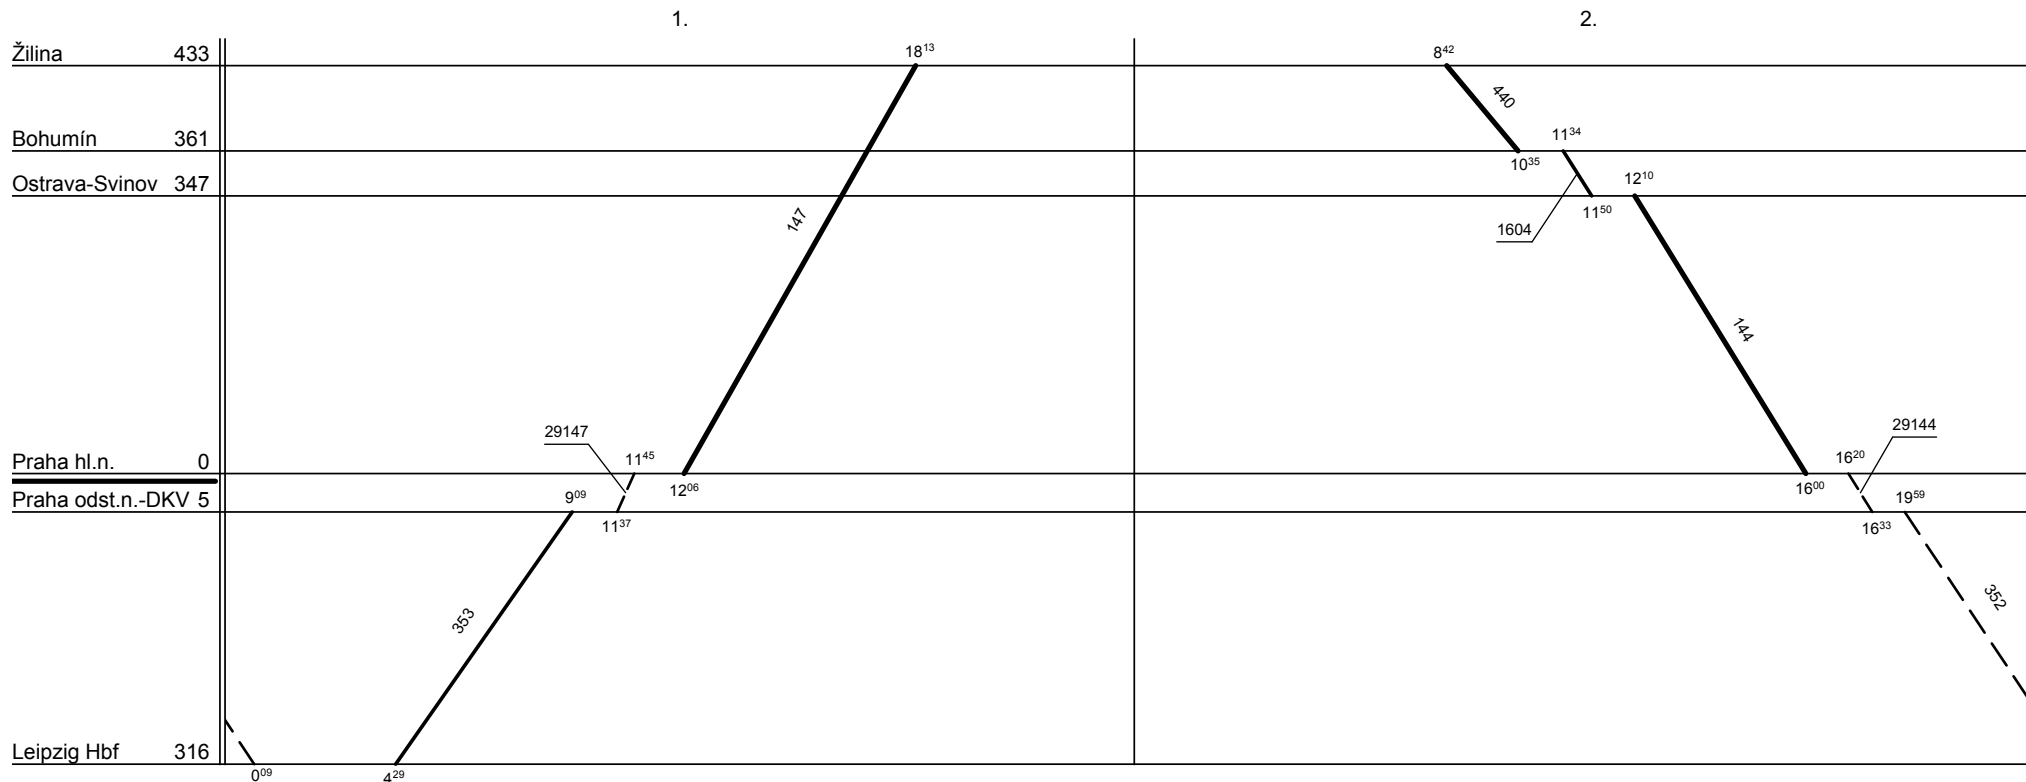

Provozní jednotka : Praha hl.n.

Domovská stanice : Praha hl.n.

Číslo oběhu : E 1818-66ČD

List číslo : 002

Platí od : 09.12. 2007

Platí do : 13.12. 2008

Druh vlaků :

Řazení soupravy :	Apee144				
Oběh celkem :	2xApee144				