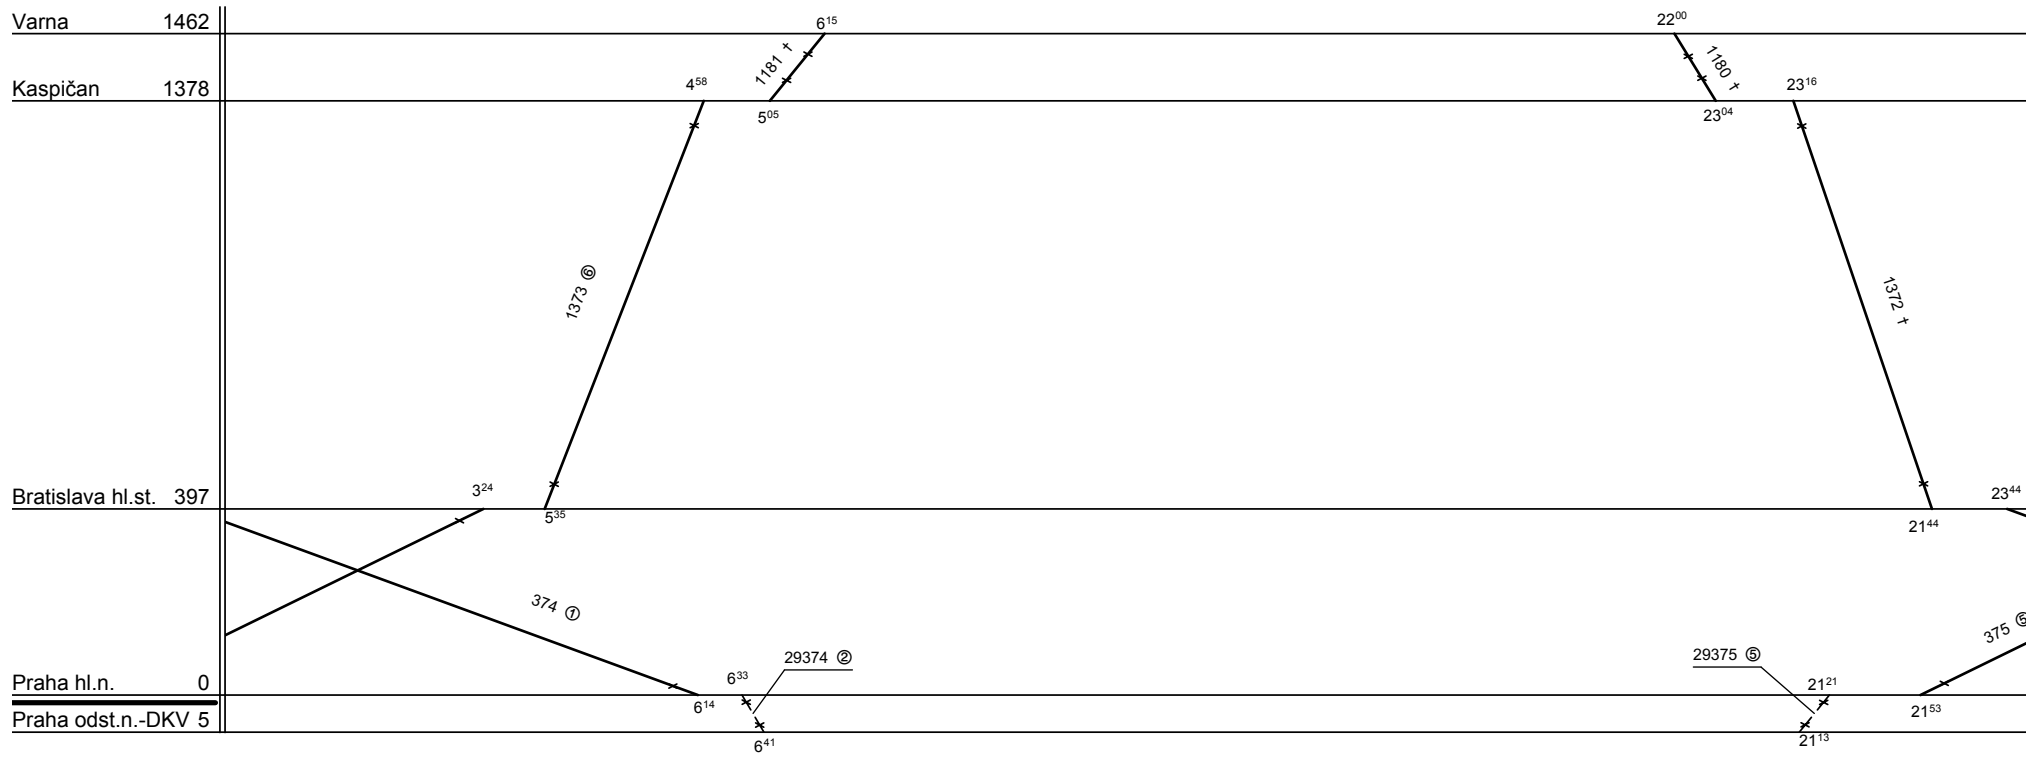

GR Praha

Depo kolejových vozidel : Střední Čechy

Provozní jednotka : Praha hl.n.

Domovská stanice : Praha hl.n.

Číslo oběhu : E 3221b ČD

List číslo : 035

Platí od : 09.12. 2007

Platí do : 13.12. 2008

Druh vlaků :

1.

Řazení soupravy :	2xBc-5459-41			
Oběh celkem :	2xBc-5459-41			

Denní běh soupravy : **108 / 0** km
Denní průměr soupravových jízd : - km

Zpracovatel :
Ing. Libor Bastián - 972232322