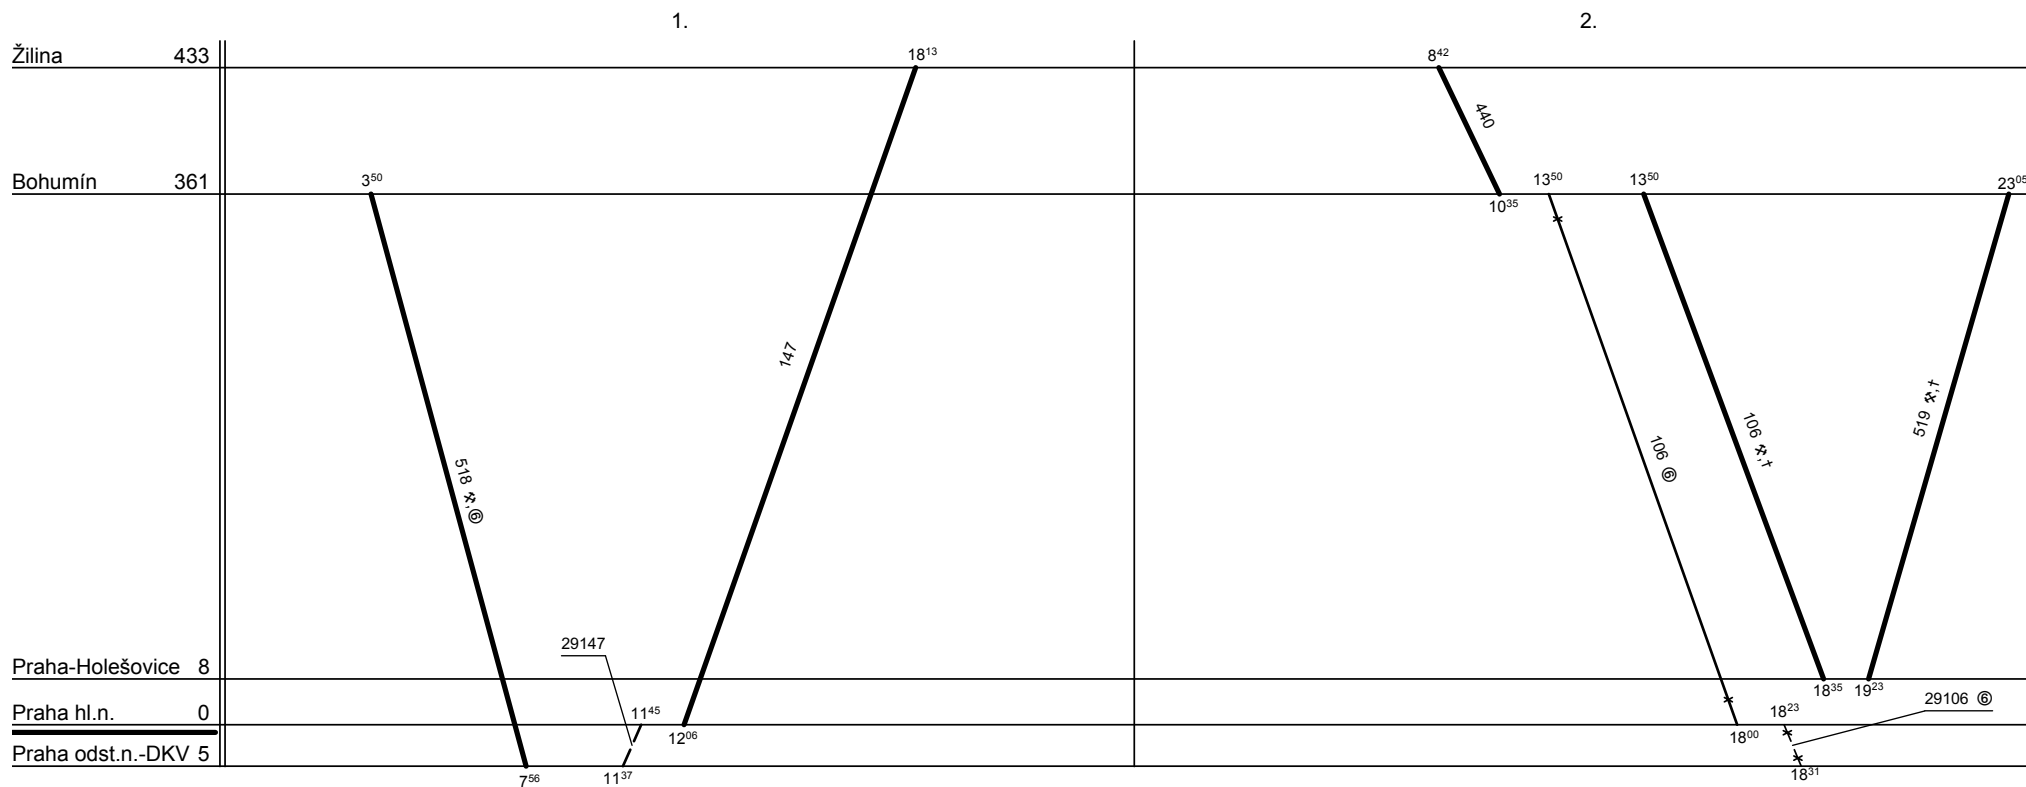

GR Praha

Depo kolejových vozidel : Střední Čechy

Provozní jednotka : Praha hl.n.

Domovská stanice : Praha hl.n.

Číslo oběhu : E 3165 ČD

List číslo : 015

Platí od : 09.12. 2007

Platí do : 13.12. 2008

Druh vlaků :

Řazení soupravy :

Bee240

Oběh celkem :

2xBee240

Denní běh soupravy : 777 / 0 km

Denní průměr soupravových jízd : - km

Zpracovatel :

Ing. Libor Bastián - 972232322