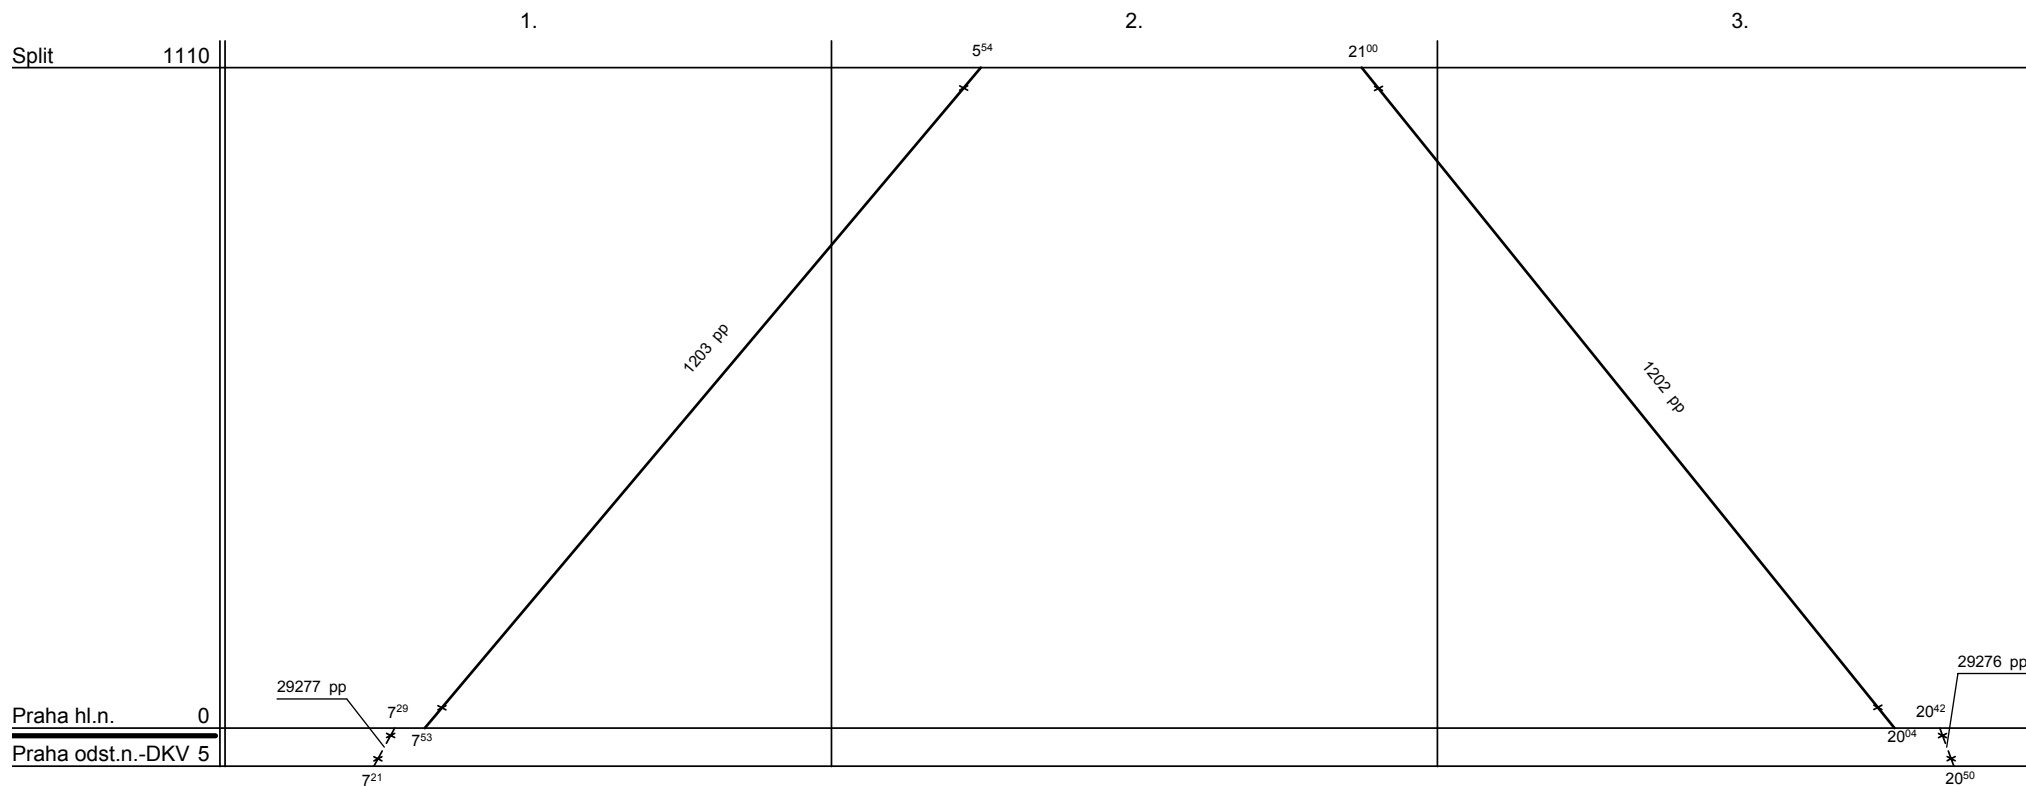

Provozní jednotka : **Praha hl.n.**

Domovská stanice : **Praha hl.n.**

Číslo oběhu : **E 3225c ČD**

List číslo : **042**

Platí od : **09.12. 2007**

Platí do : **13.12. 2008**

Druh vlaků :

Řazení soupravy :	3xWLAB			
Oběh celkem :	9xWLAB			