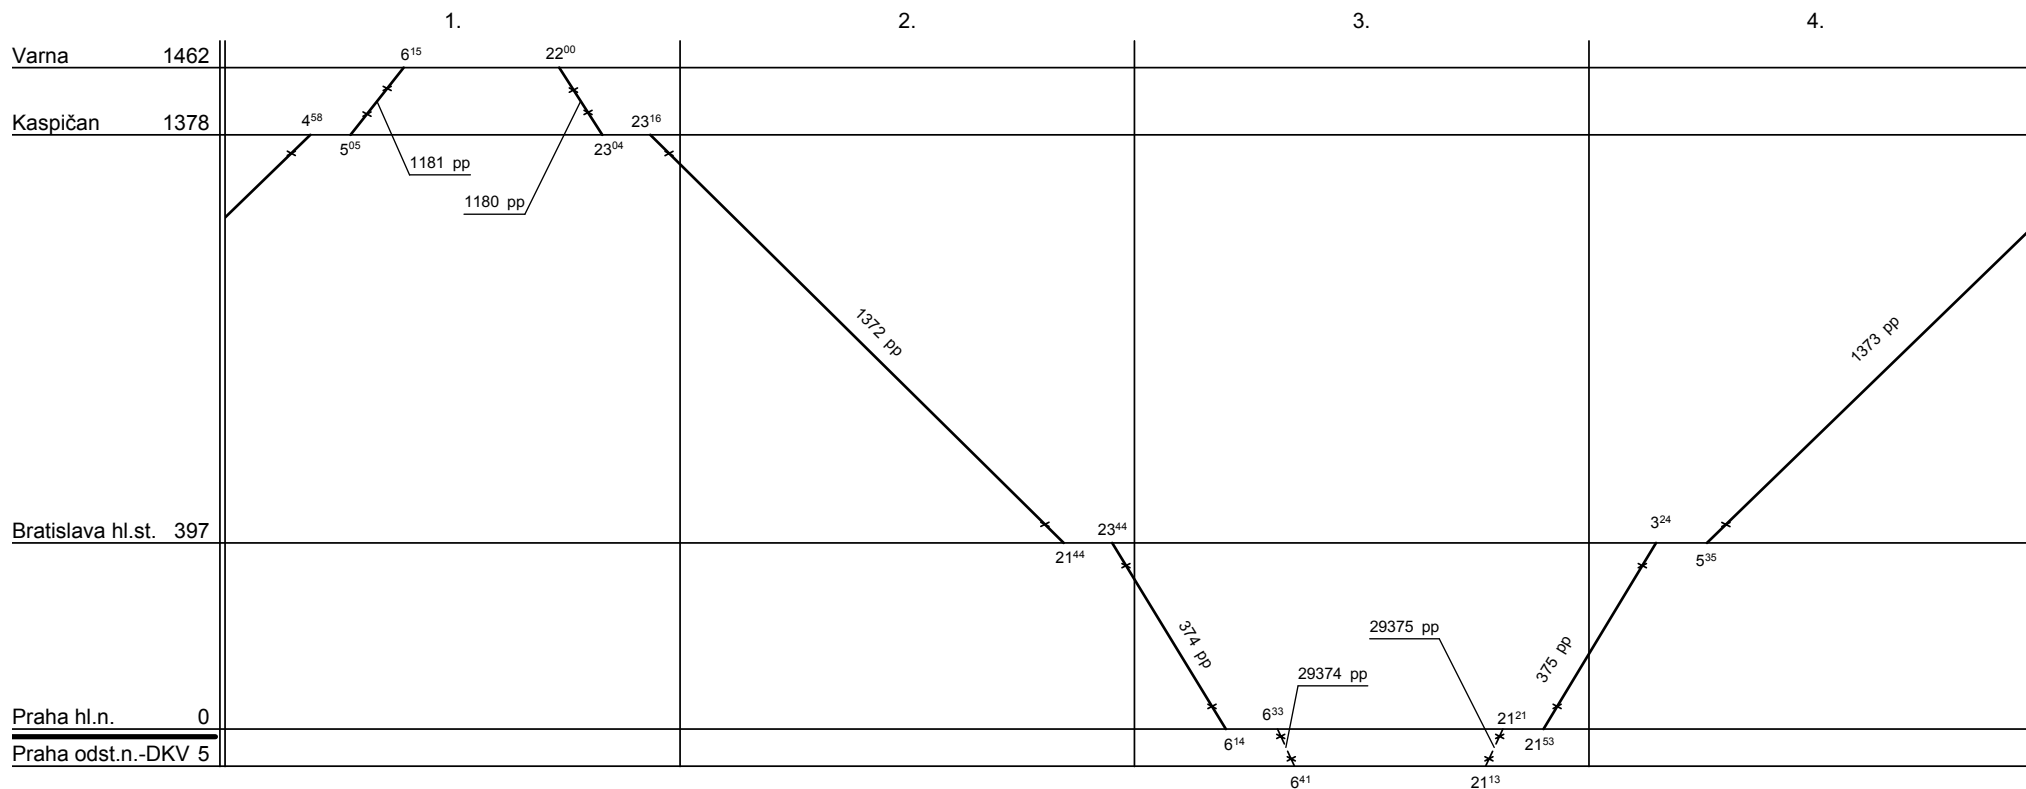

Provozní jednotka : Praha hl.n.

Domovská stanice : Praha hl.n.

Číslo oběhu : E 3221c ČD

List číslo : 036

Platí od : 09.12. 2007

Platí do : 13.12. 2008

Druh vlaků :

Řazení soupravy :	Bc-5459-41			
Oběh celkem :	4xBc-5459-41			