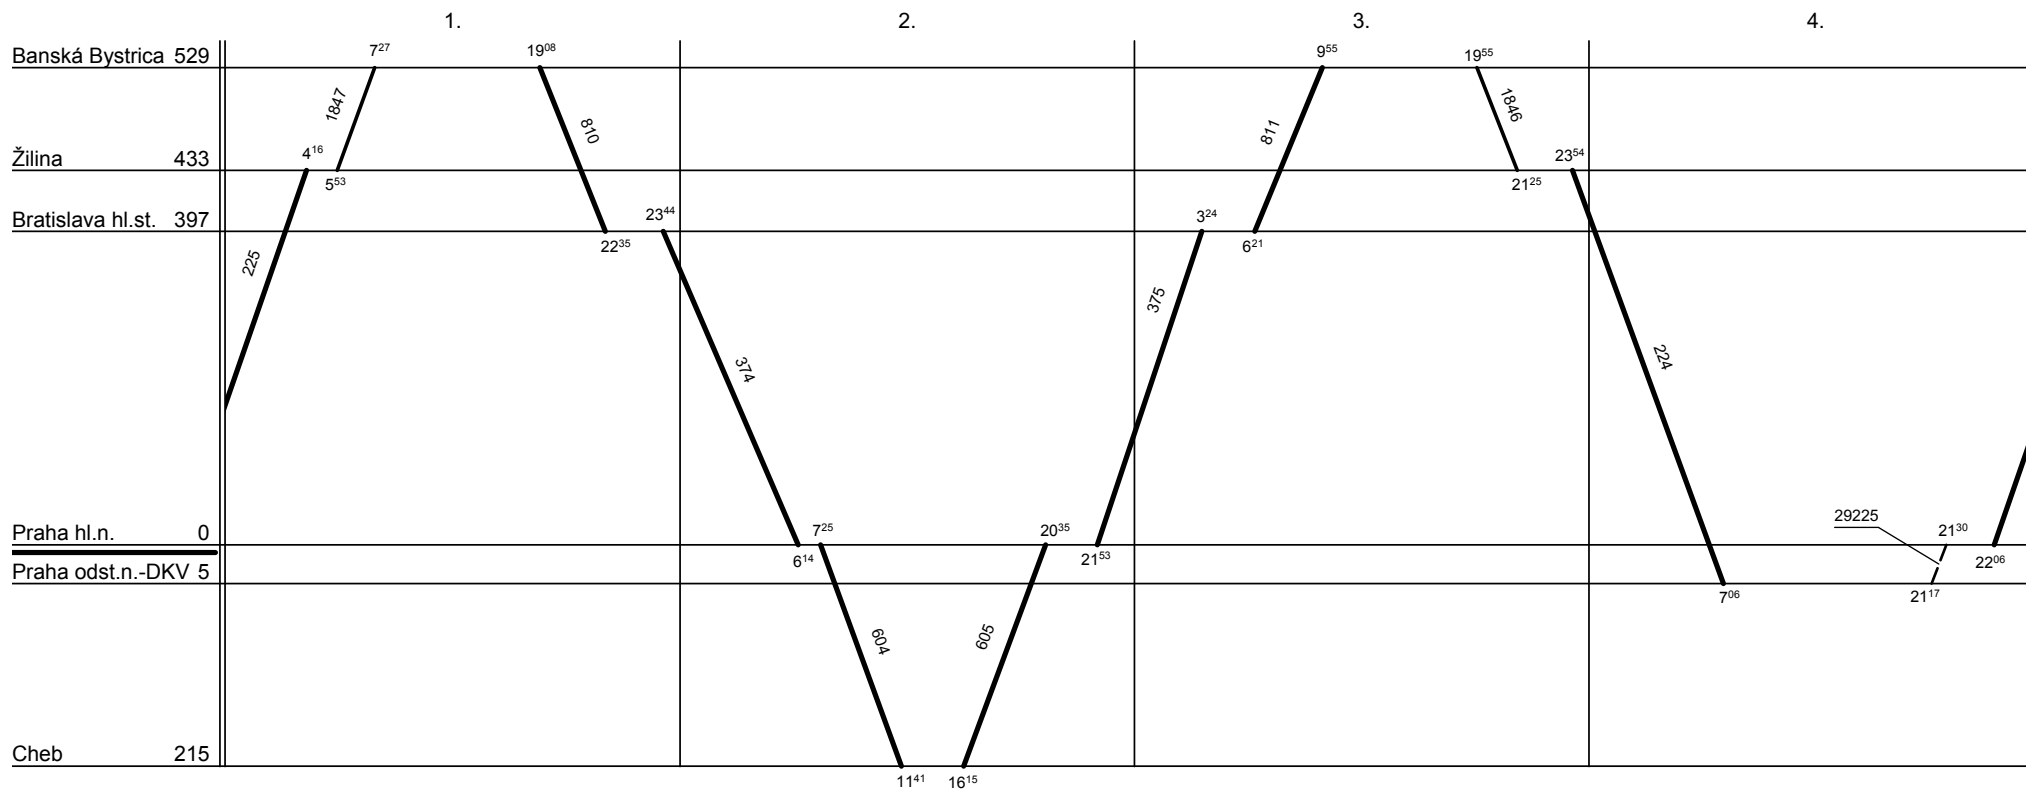

GR Praha

Depo kolejových vozidel : Střední Čechy

Provozní jednotka : Praha hl.n.

Domovská stanice : Praha hl.n.

Číslo oběhu : E 3176-09ČD

List číslo : 019

Platí od : 09.12. 2007

Platí do : 13.12. 2008

Druh vlaků :

Řazení soupravy :

WLABmee

Oběh celkem :

4xWLABmee

Denní běh soupravy : 734 / 0 km

Denní průměr soupravových jízd : - km

Zpracovatel :

Ing. Libor Bastián - 972232322