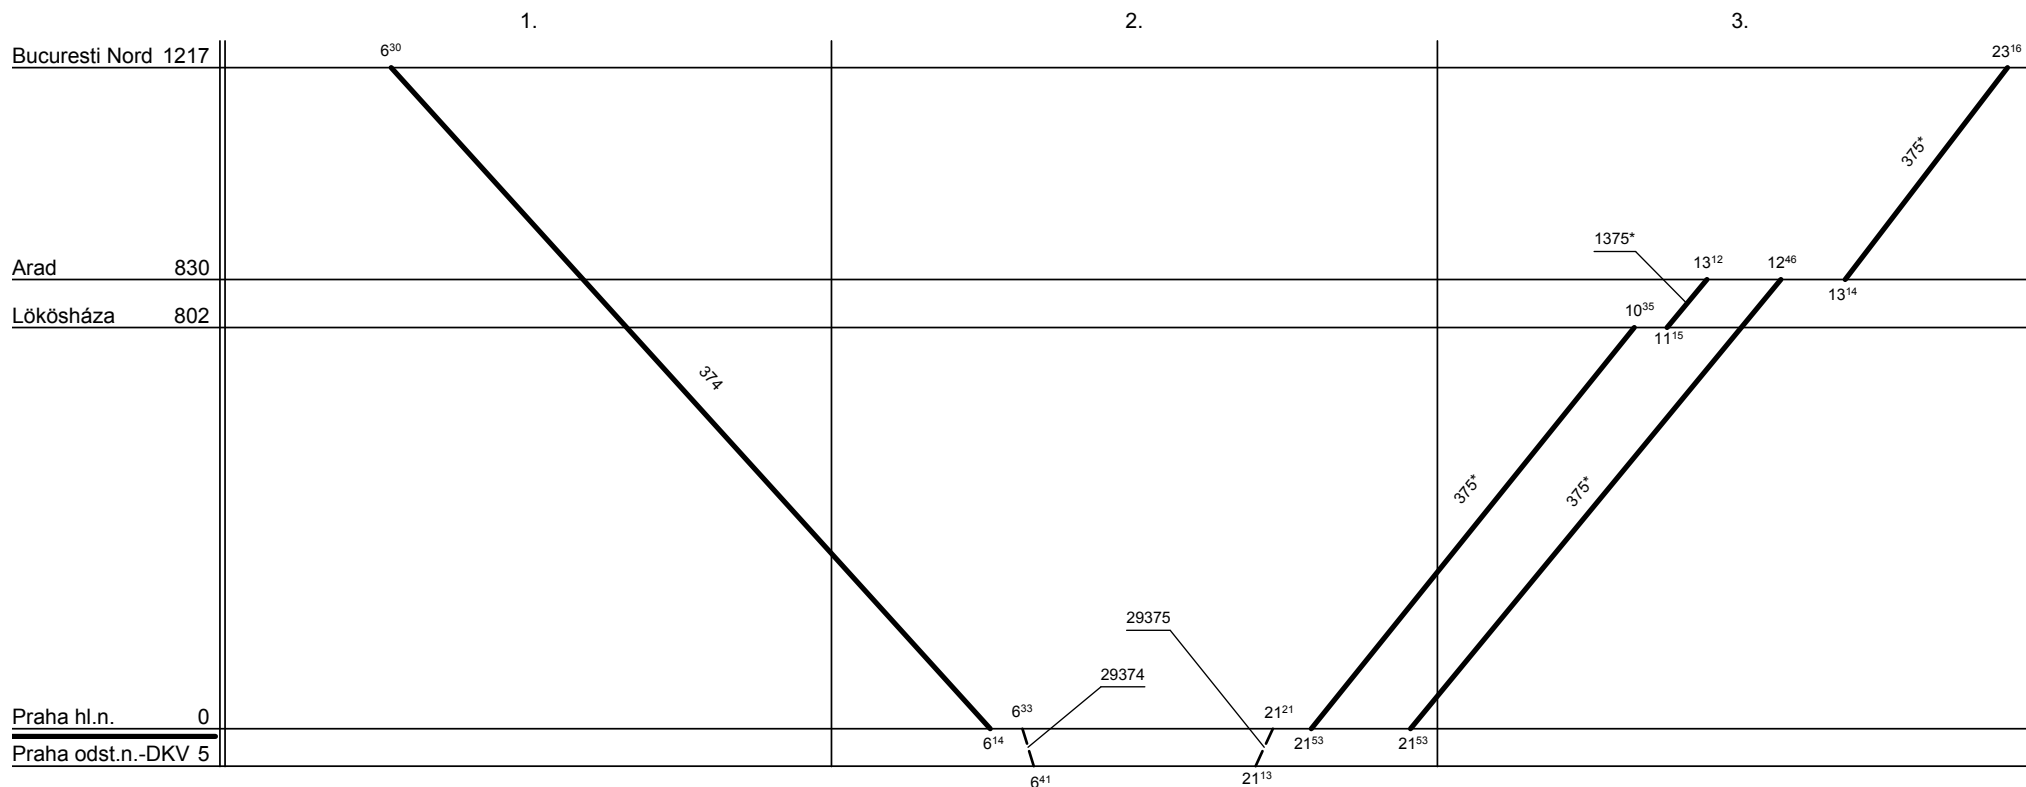

GR Praha

Depo kolejových vozidel : **Střední Čechy**

Provozní jednotka : **Praha hl.n.**

Domovská stanice : **Praha hl.n.**

Číslo oběhu : **E 3223d ČD**

List číslo : **040**

Platí od : **09.12. 2007**

Platí do : **13.12. 2008**

Druh vlaků :

* - omezení viz pomůcka Vlaky osobní dopravy, část 1

Řazení soupravy :	B RIC			
Oběh celkem :	3xB RIC			

Denní běh soupravy : **837 / 0** km

Zpracovatel :

Denní průměr soupravových jízd : - km

Ing. Libor Bastián - 972232322