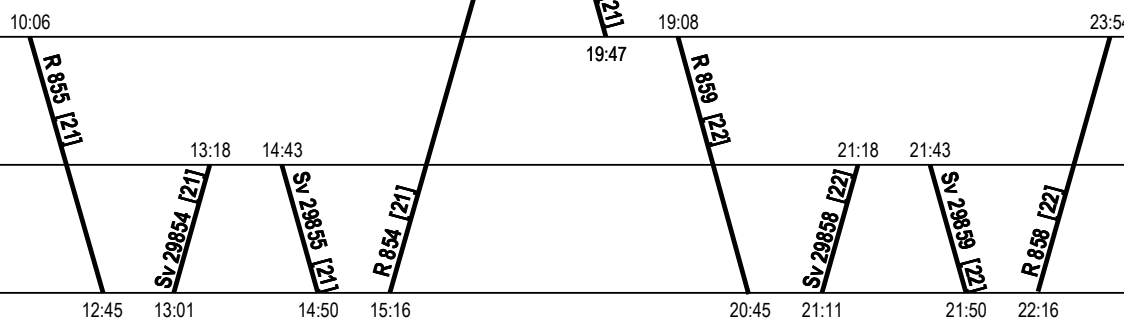

Platí do: 13.XII.2008

	1.	
Žel. Ruda-Alžbětín		
Klatovy		
Plzeň hl.n.	10:06	17:52 18:46
Praha-Smíchov		19:08 19:47
Praha hl.n.	12:45 13:01 14:43 15:16	20:45 21:11 21:50 22:16
Hr. Králové hl.n.		
Týniště n. Orli		
Jeseník		