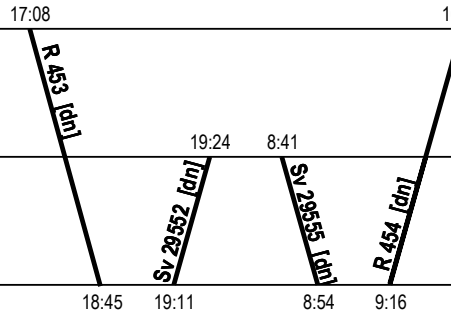

GR Praha

Depo kolejových vozidel: Plzeň

Provozní jednotka: Plzeň

Domovská stanice: Plzeň hl.n.

Plzeň

Plzeň

Plzeň hl.n.

Řazení soupravy:

Oběh celkem:

Číslo oběhu:

B²⁵⁵

B²⁵⁵

VO 73512

JŘ 2007/2008

Platí od: 9.XII.2007

Platí do: 13.XII.2008

	1.	
Klatovy		
Domažlice		
Plzeň hl.n.	17:08	10:50
Praha ONJ		
Praha hl.n.	18:45	19:11
Hr. Králové hl.n.	8:54	9:16
Týniště n. Orli.		
Jeseník		

Poznámky (TO, směrovky, odchylky, aj.): 241,6 km

Zpracoval: Martin Konečný
Telefon: 972 233 014