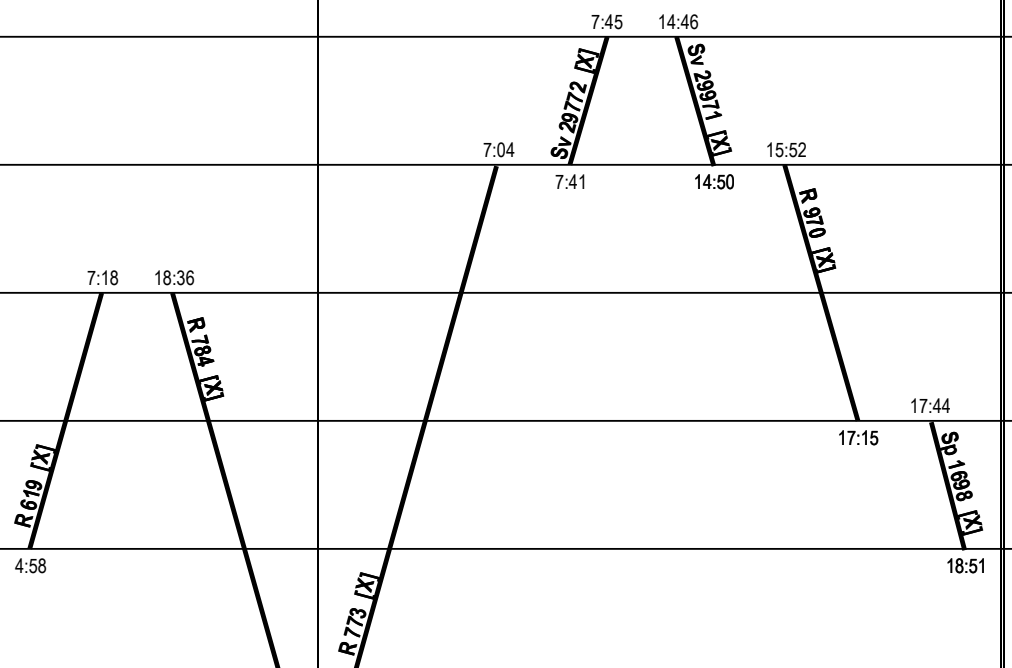

VO 54503

JŘ 2007/2008

Platí od: 9.XII.2007

Platí do: 13.XII.2008

	1.	2.	
Praha ONJ			
Praha-Bubny			
Praha Mas. n.		7:04	14:46
Praha-Holešovice	7:18	7:41	15:52
Ústí nad L. hl.n.	18:36	7:45	14:50
Chomutov	4:58	17:15	17:44
Děčín hl.n.	19:56	5:22	18:51