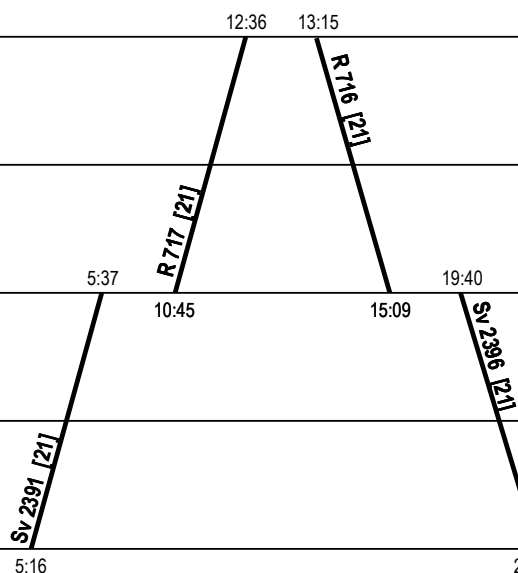

GŘ Praha

Depo kolejových vozidel:

Praha

Provozní jednotka:

Děčín hl.n.

Domovská stanice:

Děčín hl.n.

Řazení soupravy:

B

Oběh celkem:

B

Číslo oběhu:

VO 54504

JŘ 2007/2008

Platí od: 9.XII.2007

Platí do: 13.XII.2008

1.

Kolín		12:36	13:15	
Nymburk hl.n.				
Ústí n. L. západ	5:37		19:40	
Ústí n. L. hl.n.		10:45	15:09	
Děčín hl.n.	5:16		20:01	

Poznámky (TO, směrovky, odchylky, aj.):

Směrovky: ŽST Děčín hl.n. 44,4 km

Zpracoval: Martin Konečný
Telefon: 972 233 014