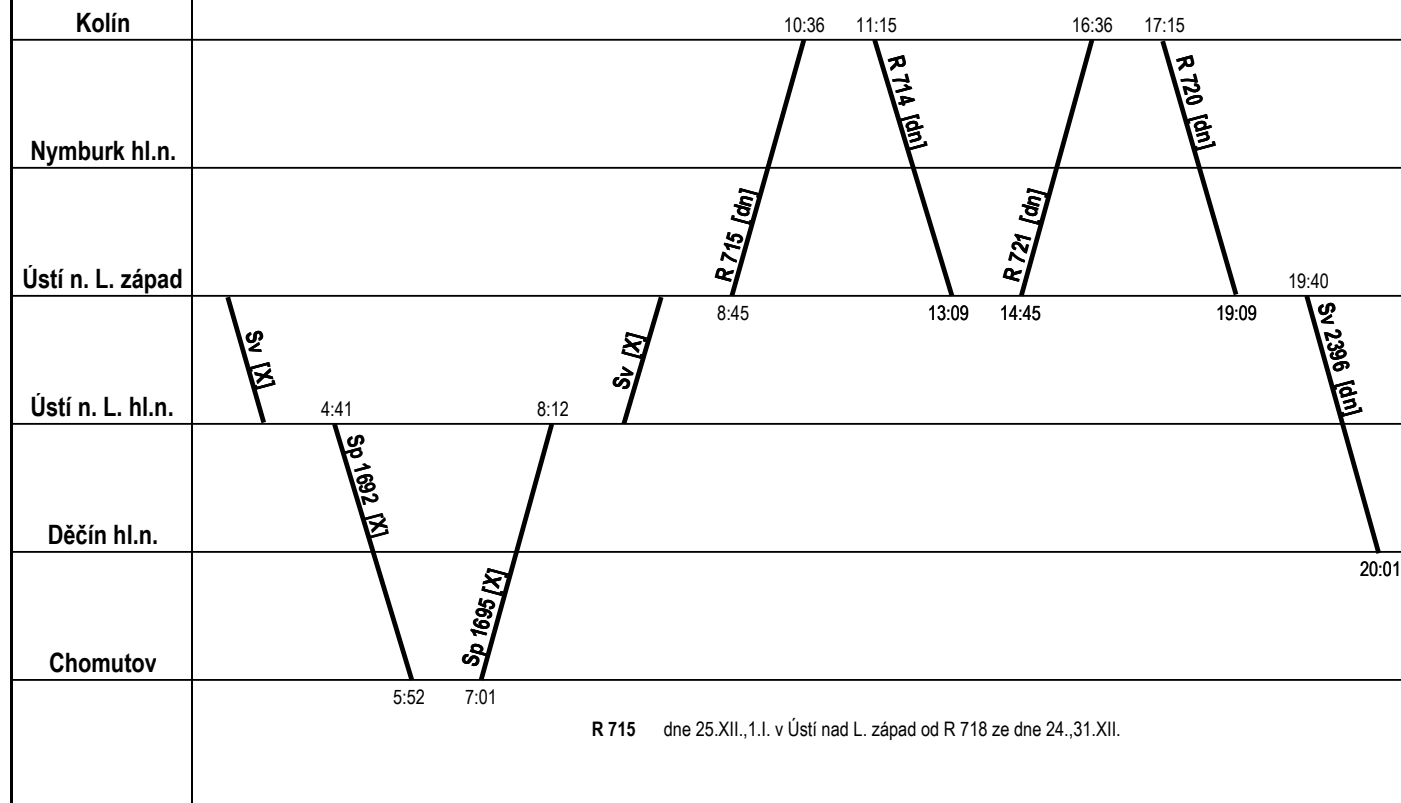

VO 54500

JŘ 2007/2008

Platí od: 9.XII.2007

Platí do: 13.XII.2008

pokrač. ze str.2

3.

Poznámky (TO, směrovky, odchylky, aj.):

Směrovky: ŽST Děčín hl.n.