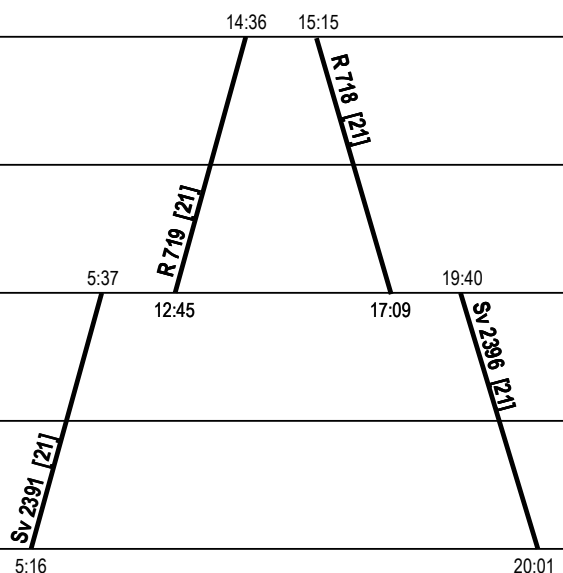

1.

Kolín		14:36	15:15	
Nymburk hl.n.				
Ústí n. L. západ	5:37		19:40	
Ústí n. L. hl.n.		12:45	17:09	
Děčín hl.n.	5:16		20:01	

Poznámky (TO, směrovky, odchylky, aj.):

Směrovky: ŽST Děčín hl.n.

44,4 km

Zpracoval: