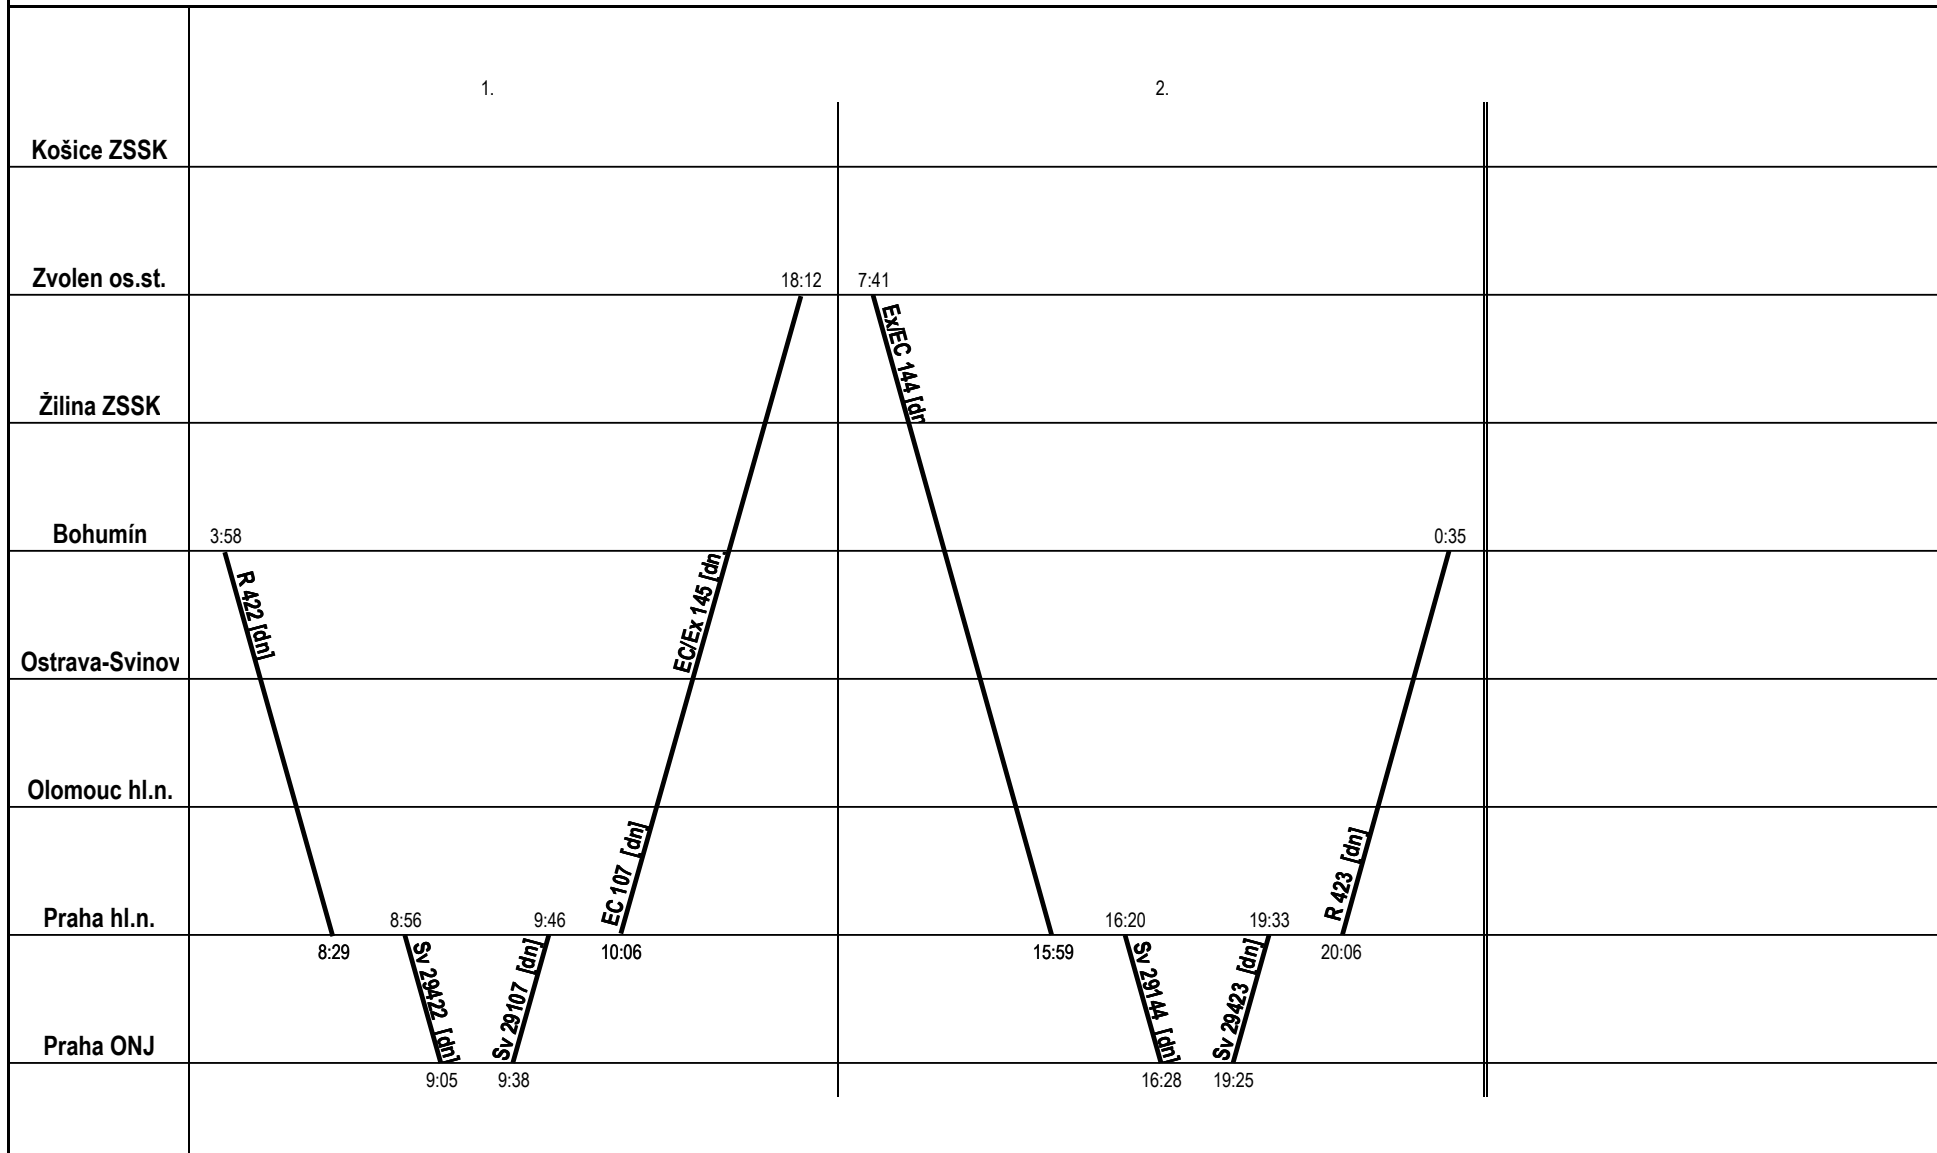

Řazení soupravy:
Oběh celkem:
Číslo oběhu:

Aee ¹⁴² 61	BDbrmrsee		
2x Aee ¹⁴² 61	2x BDbrmrsee		
EWP 3151			

JŘ 2007/2008
Platí od: 9.XII.2007
Platí do: 13.XII.2008

Poznámky (TO, směrovky, odchylky, aj.): 452,8 km