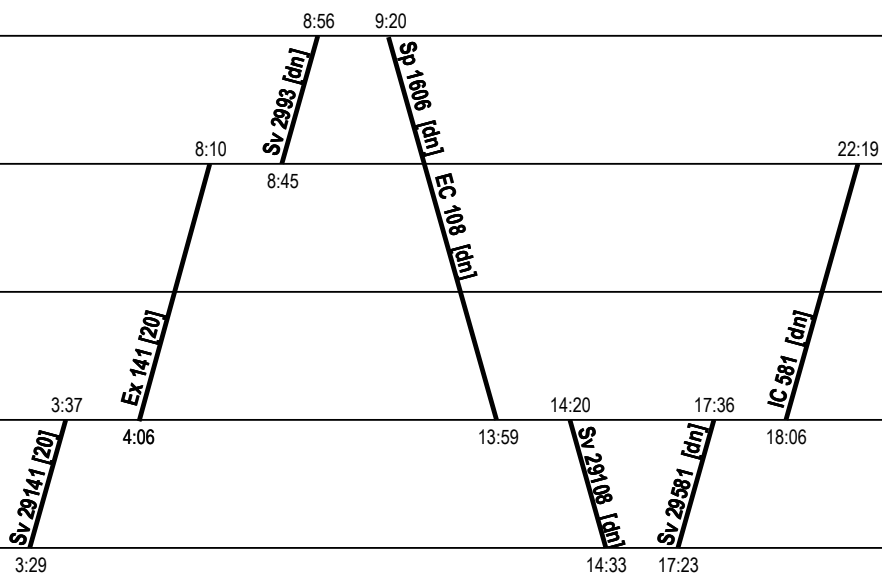

GR Praha

Depo kolejových vozidel:

Ostrava

Provozní jednotka:

Bohumín

Domovská stanice:

Bohumín

Řazení soupravy:

Bee RIC

Bpee

Oběh celkem:

2x Bee RIC

2x Bpee

Číslo oběhu:

VO 31000

JŘ 2007/2008

Platí od: 9.XII.2007

Platí do: 13.XII.2008

pokrač. ze str.1

2.

Žilina ZSSK

Český Těšín

Karviná hl.n.

Bohumín

Olomouc hl.n.

Praha hl.n.

Praha ONJ

Praha-Smíchov

Poznámky (TO, směrovky, odchylky, aj.):

847,6 km

Zpracoval:

Martin Konečný

Telefon:

972 233 014