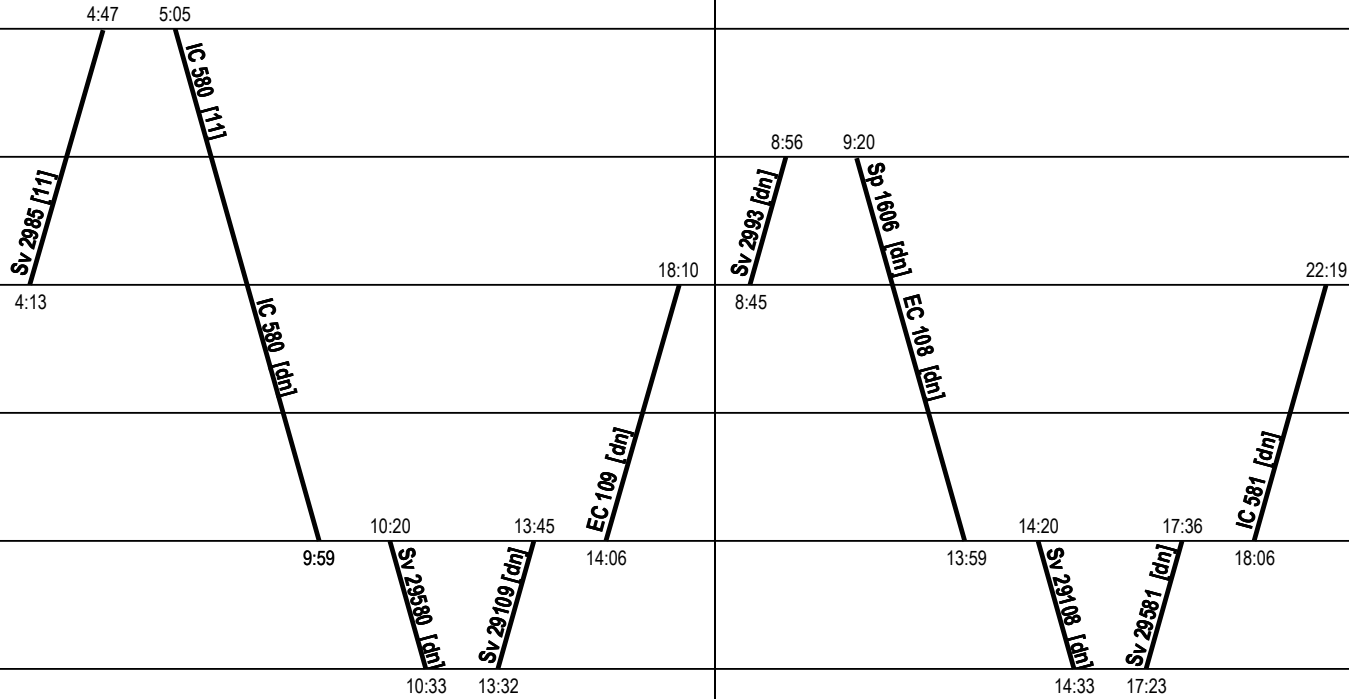

JŘ 2007/2008
Platí od: 9.XII.2007
Platí do: 13.XII.2008

		pokrač. str.2
	1.	2.
Žilina ZSSK		
Třinec	4:47	5:05
Karviná hl.n.		
Bohumín	18:10	22:19
Olomouc hl.n.	4:13	8:45
Praha hl.n.	10:20	14:20
Praha ONJ	9:59	13:59
Praha-Smíchov	10:33	14:33