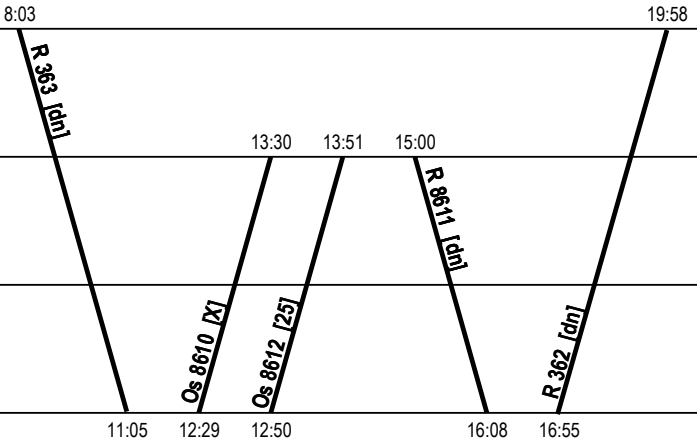

3x Bmee

Číslo oběhu:

VO 72015

JŘ 2007/2008

Platí od: 9.XII.2007

Platí do: 13.XII.2008

Praha hl.n.	1.	
Plzeň hl.n.	8:03	19:58
Č. Budějovice	13:30	13:51
České Velenice	15:00	
Gmünd NÖ	11:05	16:08
Wien FJbf	12:29	16:55
	12:50	