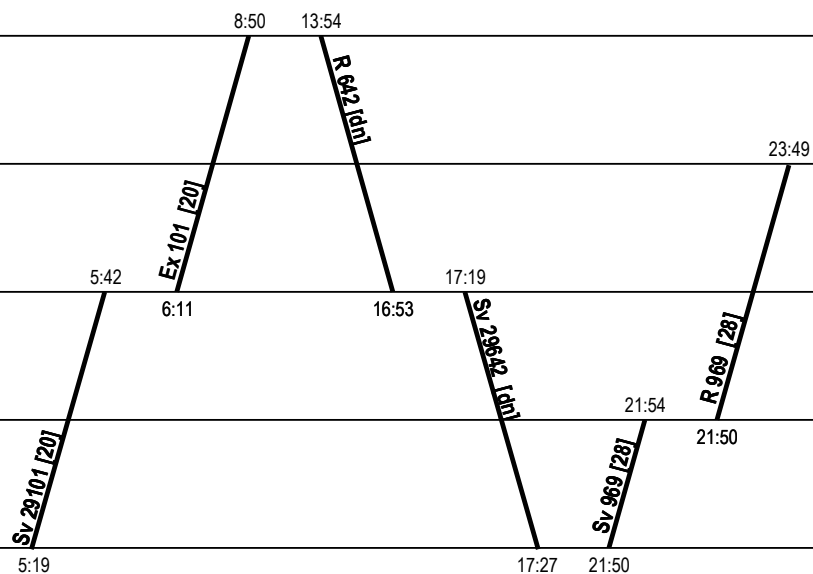

GŘ Praha

Depo kolejových vozidel:

České Budějovice

Provozní jednotka:

České Budějovice

Domovská stanice:

České Budějovice

Řazení soupravy:

-

Oběh celkem:

-

Číslo oběhu:

VO 72005

JŘ 2007/2008

Platí od: 9.XII.2007

Platí do: 13.XII.2008

pokrač. str.2

1.

Přerov

Pardubice hl.n.

Č. Budějovice

Hr. Králové hl.n.

Praha hl.n.

Praha-Vršovice

Praha ONJ

Praha-Smíchov

Poznámky (TO, směrovky, odchylky, aj.):

Zpracoval:

Martin Konečný

Telefon:

972 233 014