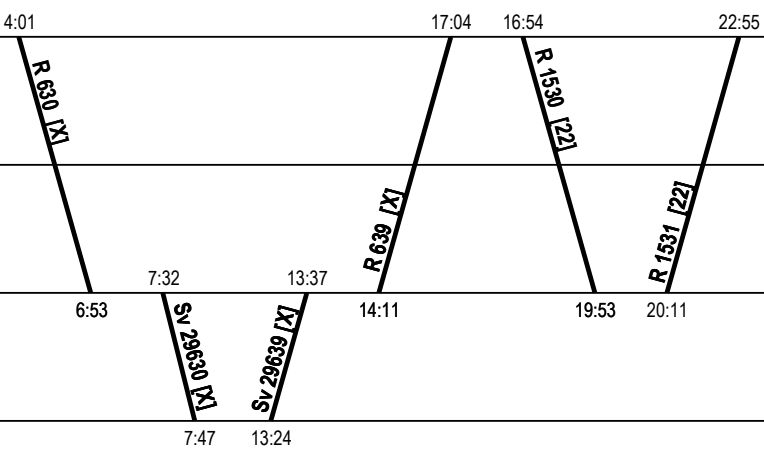

JŘ 2007/2008

Platí od: 9.XII.2007

Platí do: 13.XII.2008

	1.		
Vsetín			
Přerov			
Č. Budějovice	4:01	17:04	16:54
Veselí n.L.			
Praha hl.n.	6:53	7:32	13:37
Praha ONJ			
Praha-Smíchov	7:47	13:24	
Plzeň hl.n.			