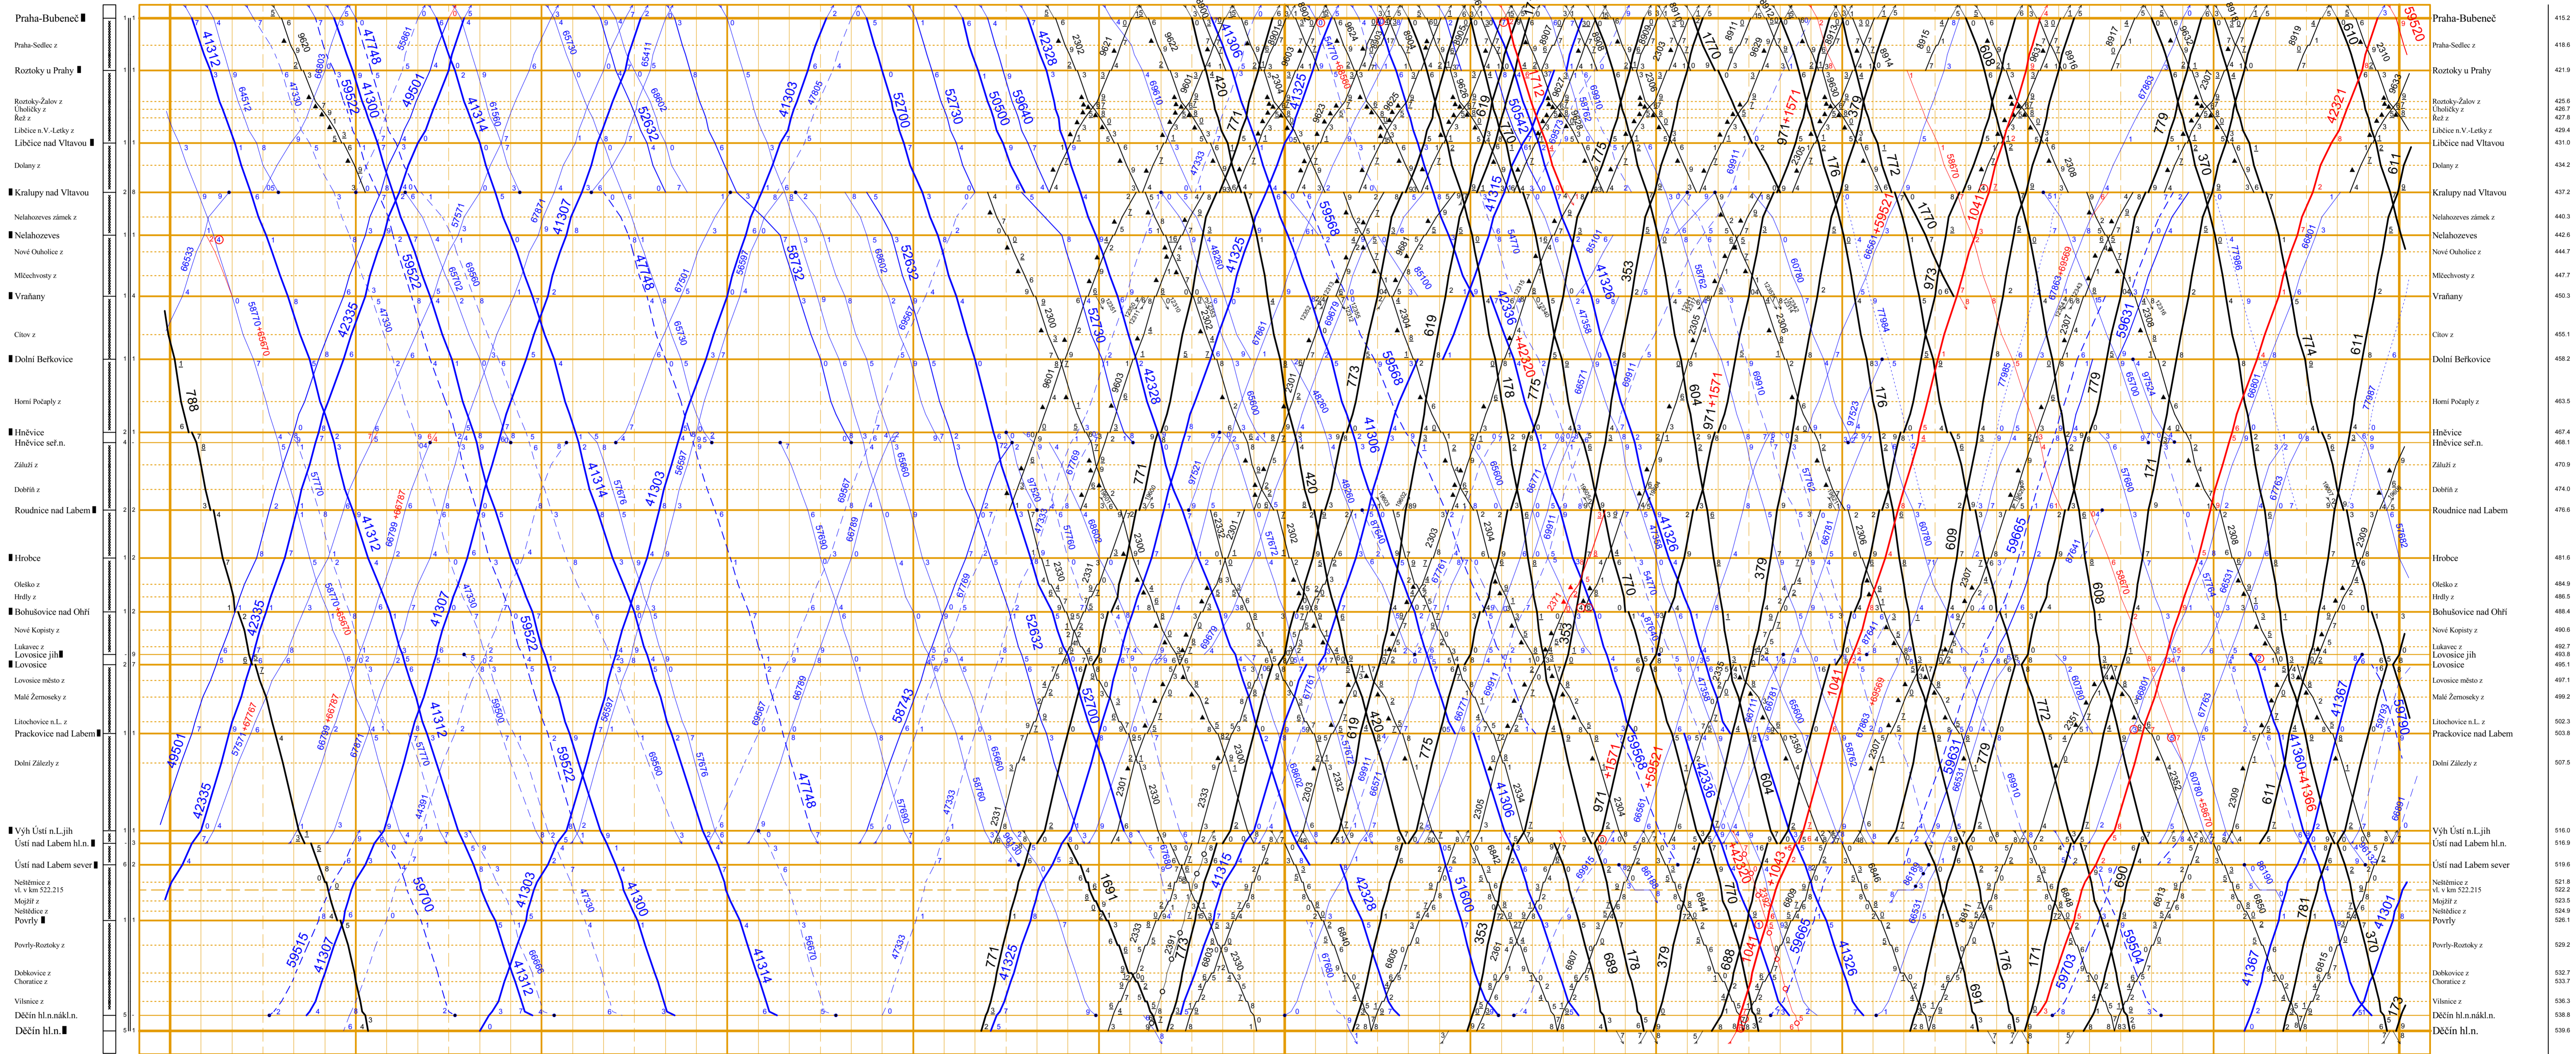

Praha-Bubeneč - Děčín hl.n.