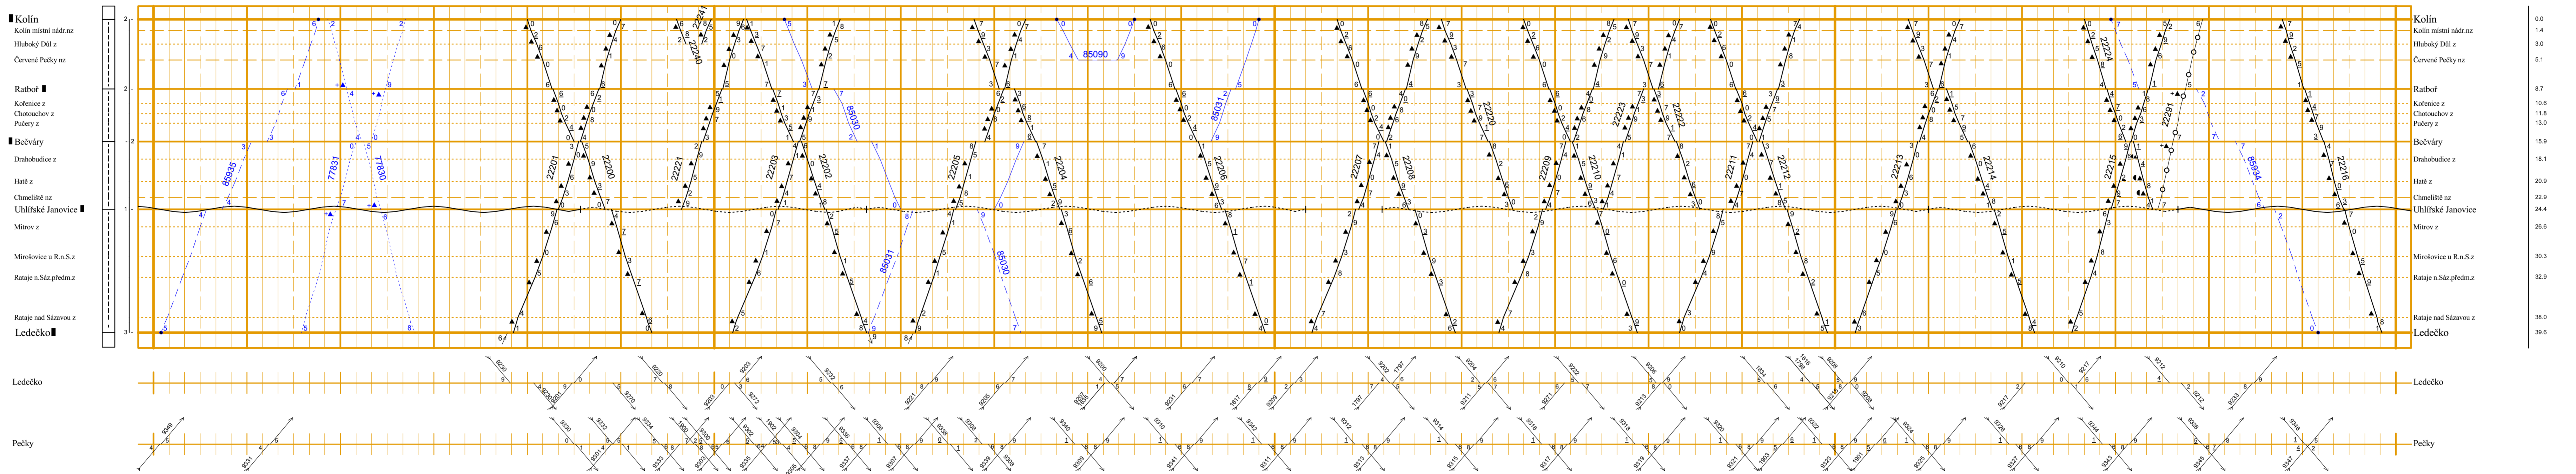

Třešňovice - Čáslav místní nádr.

Kolín - Ledceko

Pečky - Kouřim

Bošice - Bečváry