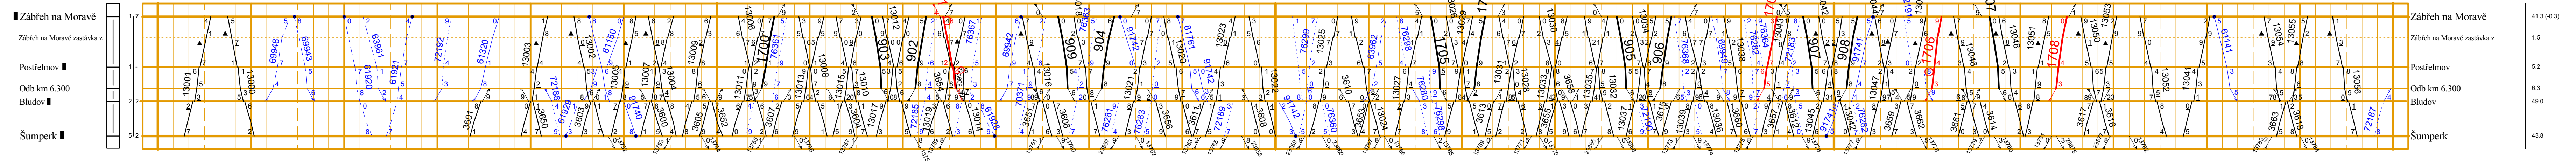

Zábřeh na Moravě - Šumperk