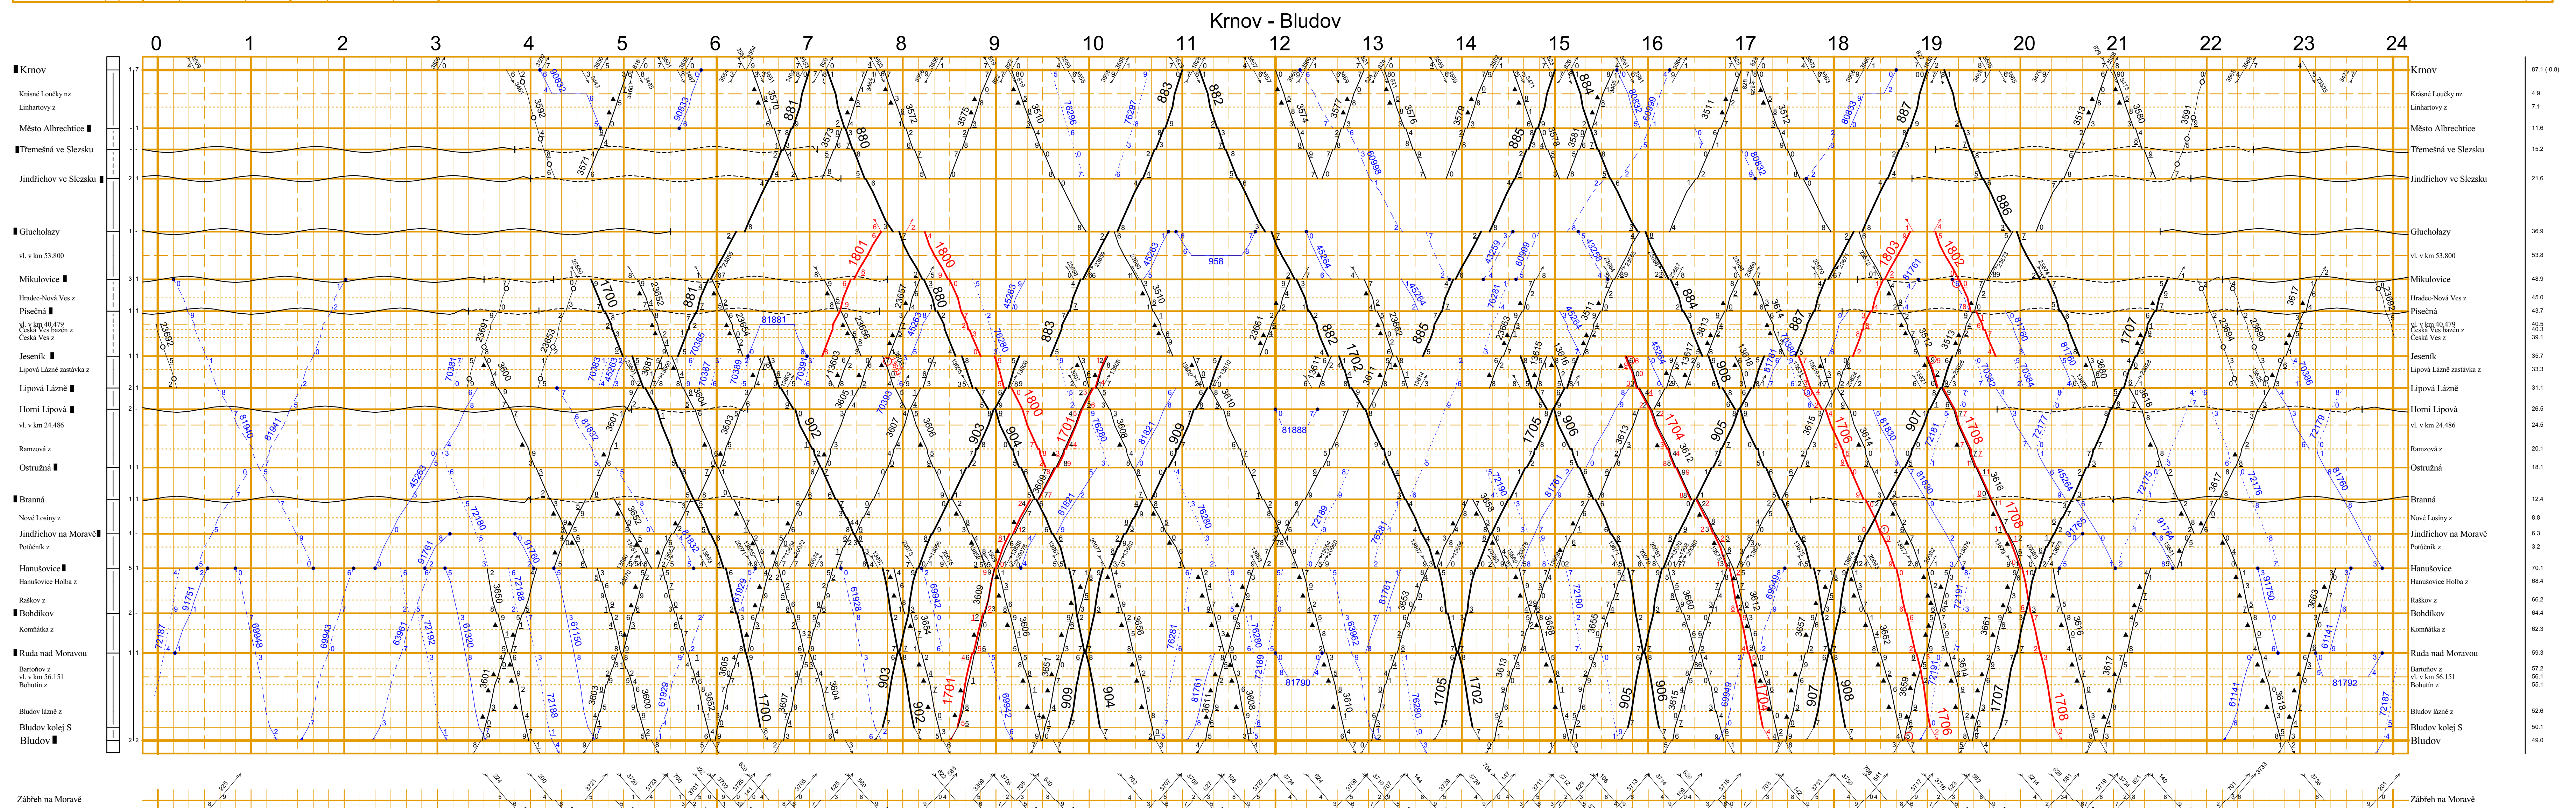

<b>List 311</b>	<b>Platí od 9. prosince 2007</b>	<b>ČESKÉ DRÁHY, a.s. - GENERÁLNÍ ŘEDITELSTVÍ</b>		<b>Jen pro služební potřebu</b>					
MĚROU SPRÁVY KRAJINĚ V SPRÁVĚ ČÍSLO PLACHTY ČÍSLO PLACHTY	Číslo změny Platí od Oprava Číslo změny Platí od Oprava	<b>VYSVĚTLIVKY KE SLOUPCŮM 1 a 4</b> Vyh = výhybna Hr = hradiš H = hlada Odb = odbočka vl = vlečka n = nákladní nz = nakládací a zastávka z = zastávka z1 = zastávka s jednostranným nástupištem na víceokrajových tratích z2 = vyznačené plochy výpravní budovy, na víceokrajové trati v zastávce s jednostranným nástupištem vyznačené směry výstupu cestujících z3 = trať provozovaná podle předpisu ČD 03 z4 = místo drážního dispečera nebo dispozičního výpravčího na tratích ČD	<b>VYSVĚTLIVKY KE SLOUPCI 2</b> Druh tražového zabezpečovacího zařízení (ve směru pokroč): - - - - - = telemechanické zabezpečení - - - - - = polosemiautomatizované zabezpečení - - - - - = automatizované zabezpečení - - - - - = zastávková dráha, v níž je dovoleno jízdu vlaku proti směru jízdy	<b>VLAKY OSOBNÍ DOPRAVY</b> = EC, IC, Ex, R, Sp = pravidelné = Os = ostatní Vlaky, které jedou podle potřeby, jsou vyznačeny příslušným typem čarý čarovaně = Sv = sezónní vlaky	<b>VLAKY NÁKLADNÍ DOPRAVY</b> = Ns = Ns = Rn = Rn = Sst = Sst = Stp = Stp Vlaky, které jedou podle potřeby, jsou vyznačeny příslušným typem čarý čarovaně = K = kombinace vlakových	<b>LOKOMOTIVNÍ VLAKY</b> = Lv = Lv Trasy ručních vlaků jsou vyznačeny čarovaně	Vymazání jednotlivých značek: - - - - - = vlak jede po nesprávné koleji - - - - - = vlak jede po druhé koleji nebo proti směru jízdy ( ) = ( ) ( ) = ( ) ( ) = ( ) ( ) = ( ) ( ) = ( )	= poty kratší než půl minuty = zastávka jen pro nástup = zastávka jen pro výstup = vlak zastaví jen z dopravních důvodů = odstavovací zastávka = výuka služby dopravních zaměstnanců = výuka služby dopravních zaměstnanců jen v některé dny = pracovní dny = neděle a svátek územní ústředí = ústředí v některých dnech používá se značek = pondělí = úterý = středa = čtvrtek = pátek = sobota = neděle Značka ( ) platí i v případech, že na tento den příslušný vlak	MĚROU SPRÁVY KRAJINĚ V SPRÁVĚ ČÍSLO PLACHTY ČÍSLO PLACHTY