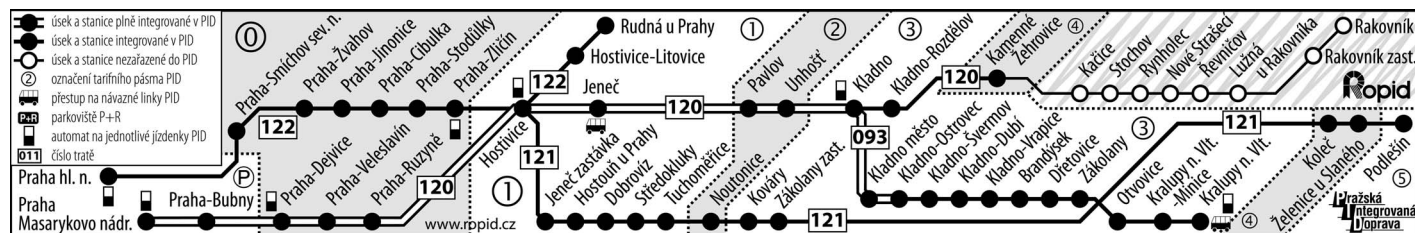

122 Praha - Hostivice - Rudná u Prahy

⇌ PID

km	ČD, a.s.	Vlak	25920	25922	25924	25926	25928	25930	25910	
0	Praha hl.n. ⇌P									
4	Praha-Smíchov severní nást. 831 ⇌0									
9	Praha-Žvahov 8 ⇌0									
12	Praha-Jinonice 8 ⇌0									
14	Praha-Cibulka 8 ⇌0									
16	Praha-Stodůlky 8 ⇌0									
19	Praha-Zličín ⇌0	✕	5 50	✕	6 22	✕	6 40		9 50	
23	Hostivice 120,121 ⇌1	✕	5 55	✕	6 27	✕	6 45		9 55	
26	Hostivice-Litovice 8 ⇌1								25 10 02	
31	Rudná u Prahy 173 ⇌1								25 10 12	
Do stanice										
km	ČD, a.s.	Vlak	25900/1	25904	25932	25934	25936	25912	25938	2564
0	Praha hl.n. ⇌P									10
4	Praha-Smíchov severní nást. 831 ⇌0		11 43	14 49						
9	Praha-Žvahov 8 ⇌0		x11 50	x14 56						
12	Praha-Jinonice 8 ⇌0		x11 55	x15 01						
14	Praha-Cibulka 8 ⇌0		x11 58	x15 04						
16	Praha-Stodůlky 8 ⇌0		x12 00	x15 06						
19	Praha-Zličín ⇌0		12 06	15 12	✕	16 08		17 00	25 17 46	25 18 07
23	Hostivice 120,121 ⇌1		12 12	15 18	✕	16 13		17 05	25 17 51	25 18 12
26	Hostivice 120,121 ⇌1	25	12 19						17 53	18 55
26	Hostivice-Litovice 8 ⇌1		x12 24						x17 57	
31	Rudná u Prahy 173 ⇌1	25	12 30						18 03	
Do stanice										Rakovník

10 nejede 24., 31.XII. 25 jede v 6 a † 26 jede v 6 a †, nejede 24.XII. 831 ■171,173,221

122 Rudná u Prahy - Hostivice - Praha

⇌ PID

km	ČD, a.s.	Vlak	25921	25903	25923	25925	25927	25929	25931	25933			
Ze stanice													
0	Rudná u Prahy 173 ⇌1												
5	Hostivice-Litovice 8 ⇌1												
8	Hostivice 120,121 ⇌1												
12	Praha-Zličín ⇌0	✕	5 03	27 5 31	✕	6 14	✕	6 31	25 7 06	✕	7 21	7 56	8 25
15	Praha-Stodůlky 8 ⇌0	✕	5 08	5 36	✕	6 19	✕	6 36	25 7 11	✕	7 26	8 01	8 30
17	Praha-Cibulka 8 ⇌0			x 5 41									
19	Praha-Jinonice 8 ⇌0			x 5 44									
22	Praha-Žvahov 8 ⇌0			x 5 52									
27	Praha-Smíchov severní nást. 831 ⇌0			27 5 57									
31	Praha hl.n. ⇌P												
km	ČD, a.s.	Vlak	25935	25905	25907	25937	25939	25941	25943	25911			
Ze stanice										10			
0	Rudná u Prahy 173 ⇌1												
5	Hostivice-Litovice 8 ⇌1			25 10 32						25 18 10			
8	Hostivice 120,121 ⇌1			x10 37						x18 15			
12	Praha-Zličín ⇌0		9 07	25 10 43						25 18 21			
15	Praha-Stodůlky 8 ⇌0		9 12	10 52	✕	12 52	✕	15 58	16 20	16 50	17 38	18 22	
17	Praha-Cibulka 8 ⇌0			10 58	✕	12 58	✕	16 03	16 25	16 55	17 43	18 27	
19	Praha-Jinonice 8 ⇌0			x11 04		x13 03							
22	Praha-Žvahov 8 ⇌0			x11 06		x13 05							
27	Praha-Smíchov severní nást. 831 ⇌0			x11 10		x13 09							
31	Praha hl.n. ⇌P			x11 15		x13 14							
				11 20	✕	13 19							

10 nejede 24., 31.XII. 25 jede v 6 a † 26 jede v 6 a †, nejede 24.XII. 27 jede v 6 a † a 1., 8.V., 28.X. 30 19837 / 9823 / 25903 Kladno-Dubí - Praha-Smíchov severní nást. v 6 a 1., 8.V., 28.X. 31 ■171,173,221 ve stanicích není zaručen přestup, je-li mezi příjezdem a odjezdem vlaků interval kratší než 8 minut