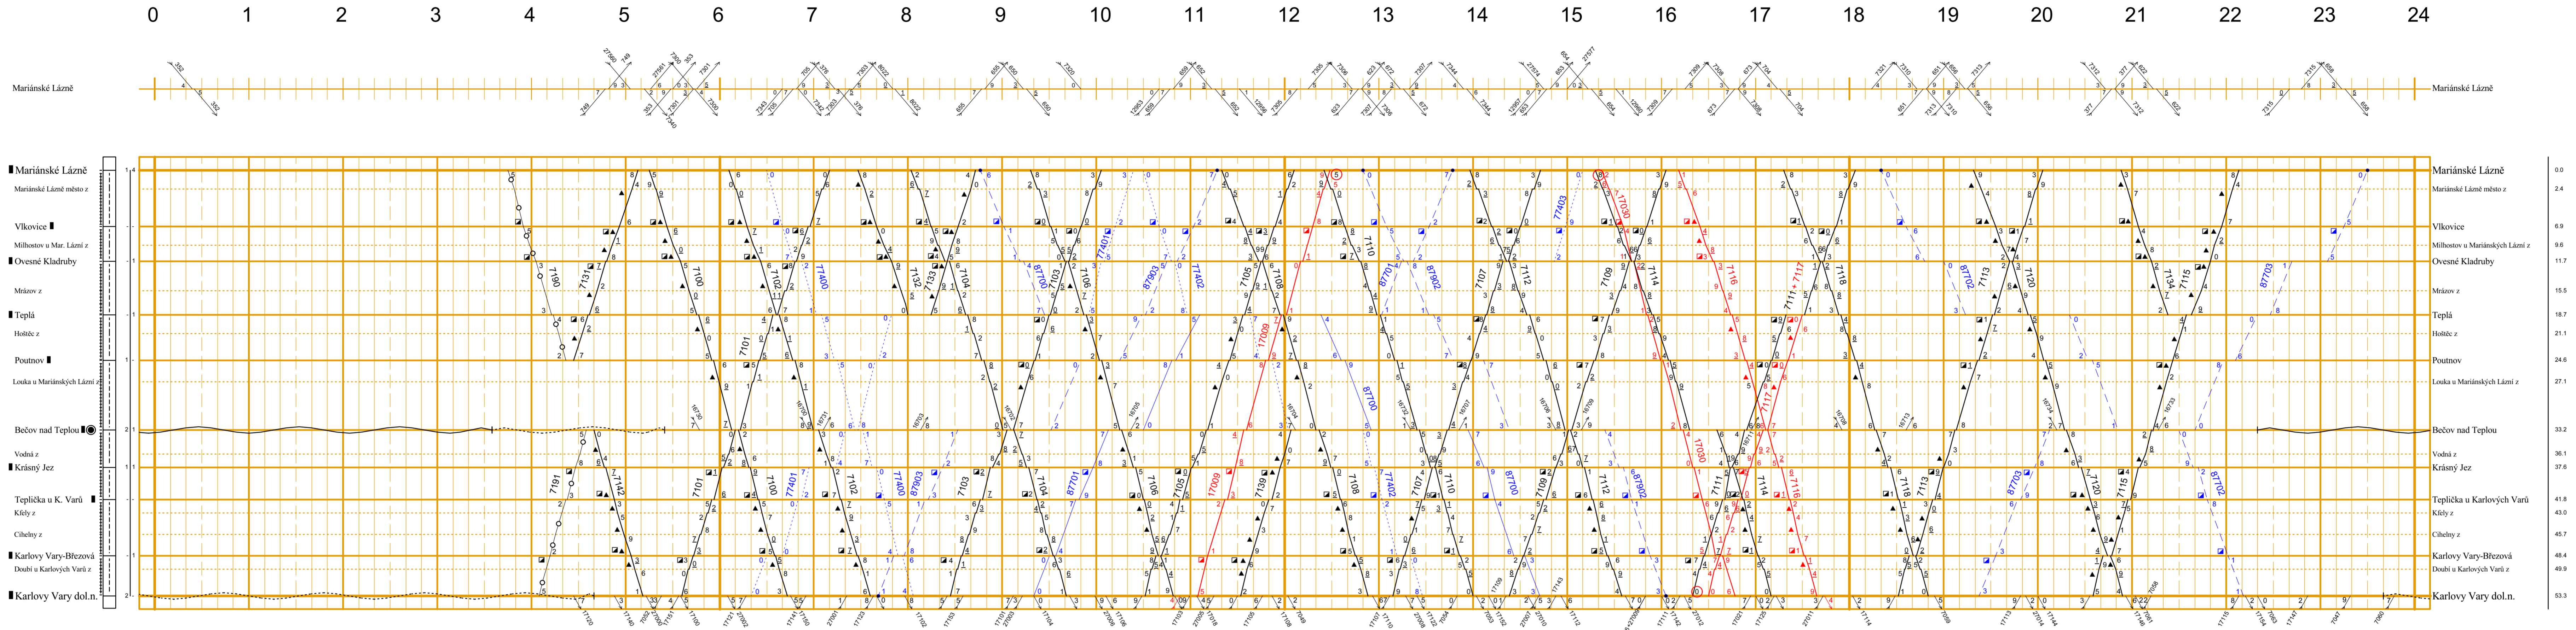

Mariánské Lázně - Karlovy Vary dol.n.