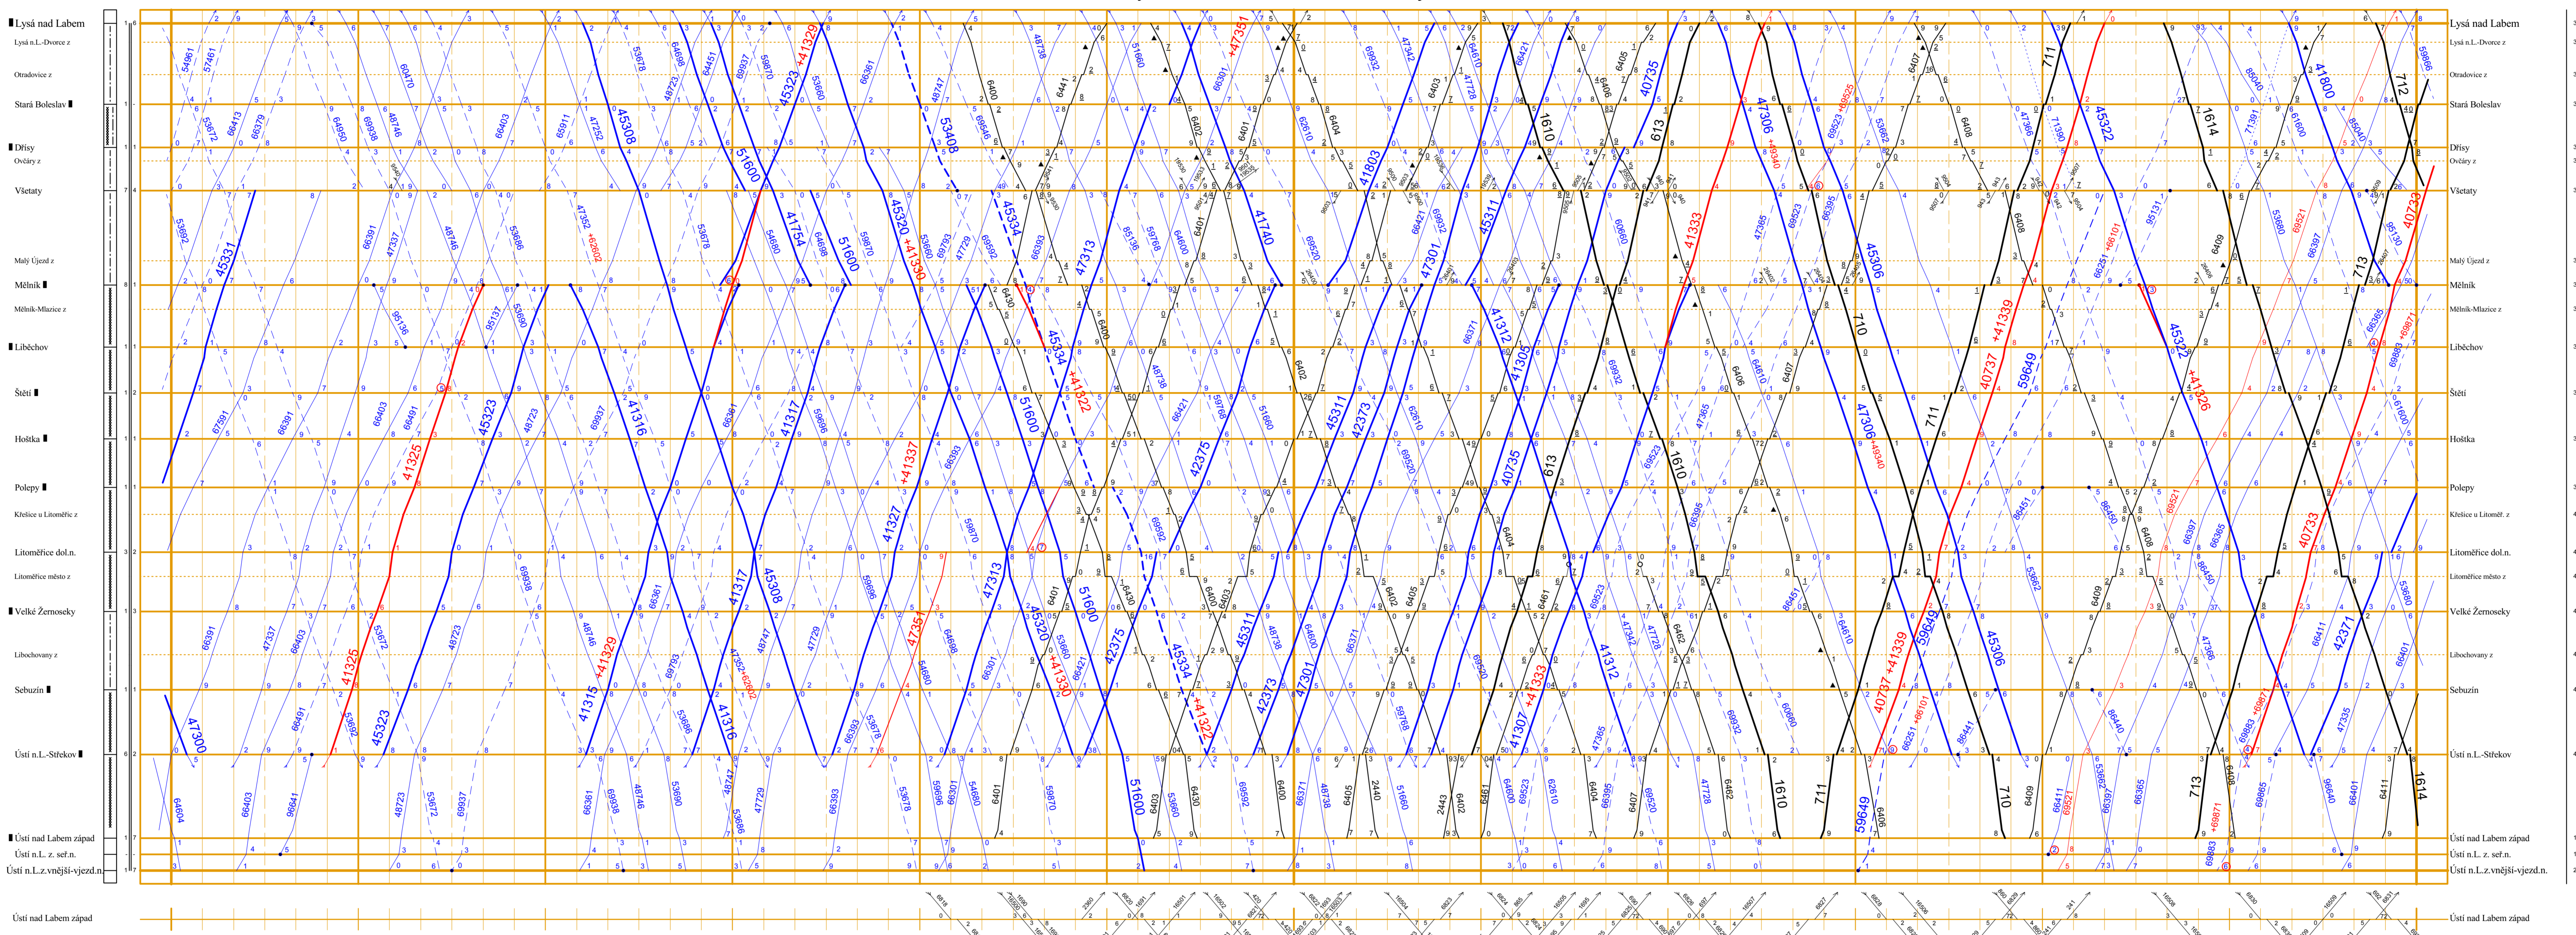

Lysá nad Labem - Ústí n.L.z.vnější n.