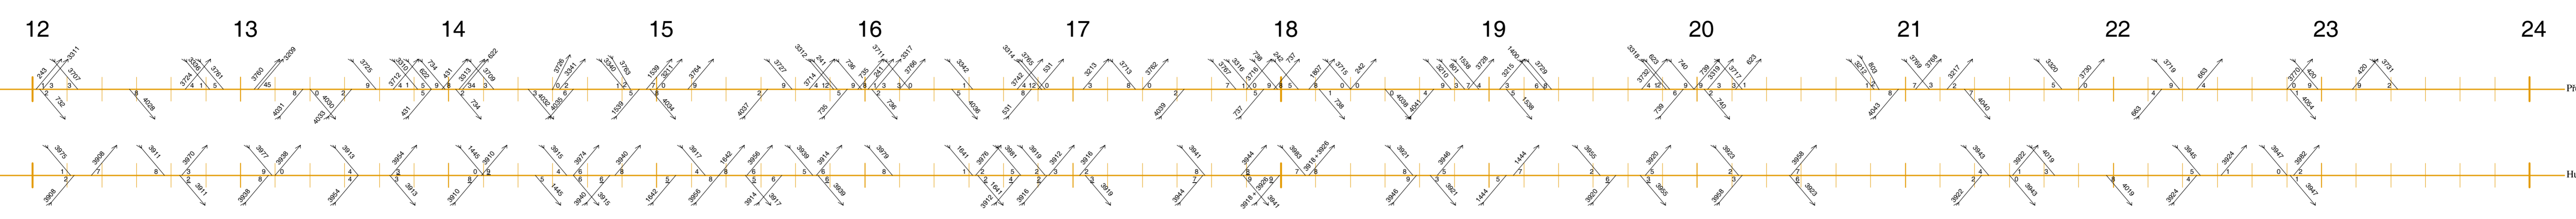

<b>List 316</b>		<b>Platí od 26. února 2006</b>		<b>ČESKÉ DRÁHY, a.s. - GENERÁLNÍ ŘEDITELSTVÍ</b>				<b>Jen pro služební potřebu</b>							
<p><b>VYSVĚTLIVKY KE SLOUPCŮM 1 a 4</b></p> <p>Vyh = výhybna H = trať Hs = hlásk Dp = odbočka v = vlečka n = nákladní nz = nákladní a zastávka</p> <p>z = zastávka z1 = zastávka s jednostranným nástupem na víceokrajových tratích   = vyznačení polohy výpravní budovy, na víceokrajových tratích v zastávce s jednostranným nástupem vyznačení směru výstupu cestujících = trať provozovaná podle předpisu ČD D3 = sídlo druhých dopravních nebo dopravních výpravních na tratích D3</p>				<p><b>VYSVĚTLIVKY KE SLOUPCŮM 2</b></p> <p>Druh traťového zabezpečovacího zařízení (ve směru jízdy): - - - telegrafické zabezpečování - - - - - počítačové zabezpečování - - - - - automatický blok - - - - - mazatelský blok, v němž je dývočara - - - - - železniční zabezpečovací zařízení</p>				<p><b>VLAKY OSOBNÍ DOPRAVY</b></p> <p>EC, IC, EC, R, Sp = pravidelné Os = ostatní Vlaky, které jedou podle potřeby, jsou vyznačeny příslušným typem čáry čarovaně. Sv =</p>		<p><b>VLAKY NÁKLADNÍ DOPRAVY</b></p> <p>Nex = Rn = Rst = P = přepravní cestující Vlaky, které jedou podle potřeby, jsou vyznačeny příslušným typem čáry čarovaně. K = kondiční nebo výchovný vlak</p>		<p><b>LOKOMOTIVNÍ VLAKY</b></p> <p>Lv = Trasy rušících vlaků jsou vyznačeny červeně.</p>		<p><b>Význam jednotlivých značek:</b></p> <p>— = vlak jede po nesprávné koleji — = vlak jede po druhé koleji nebo proti správnému směru ③ (minutová kola v červeném kruhu) a p (jiné rušící vlaky jsou uvedena příslušná ustanovení osobního zjednotěného jízdního řádu) 1 = podříbení kódy znamená o půl minuty více</p> <p>▲ = polohy kralů nad půl minuty ● = zastávka jen pro nástup ● = zastávka jen pro výstup ● = vlak zastaví jen z dopravních důvodů ● = vyznačení provozní změny</p> <p>× = pracovní dny + = nečíslo v sloupci označí svítící = frekvence výpravních dny označí se značkou ⊕ = pondělí ⊖ = úterý ⊙ = středa ⊚ = čtvrtek ⊛ = pátek ⊜ = sobota ⊝ = neděle Značka ⊛ ⊜ ⊝ ⊚ ⊛ = jízda v přípočtu, že na tento den přípočtu není svítící.</p>	