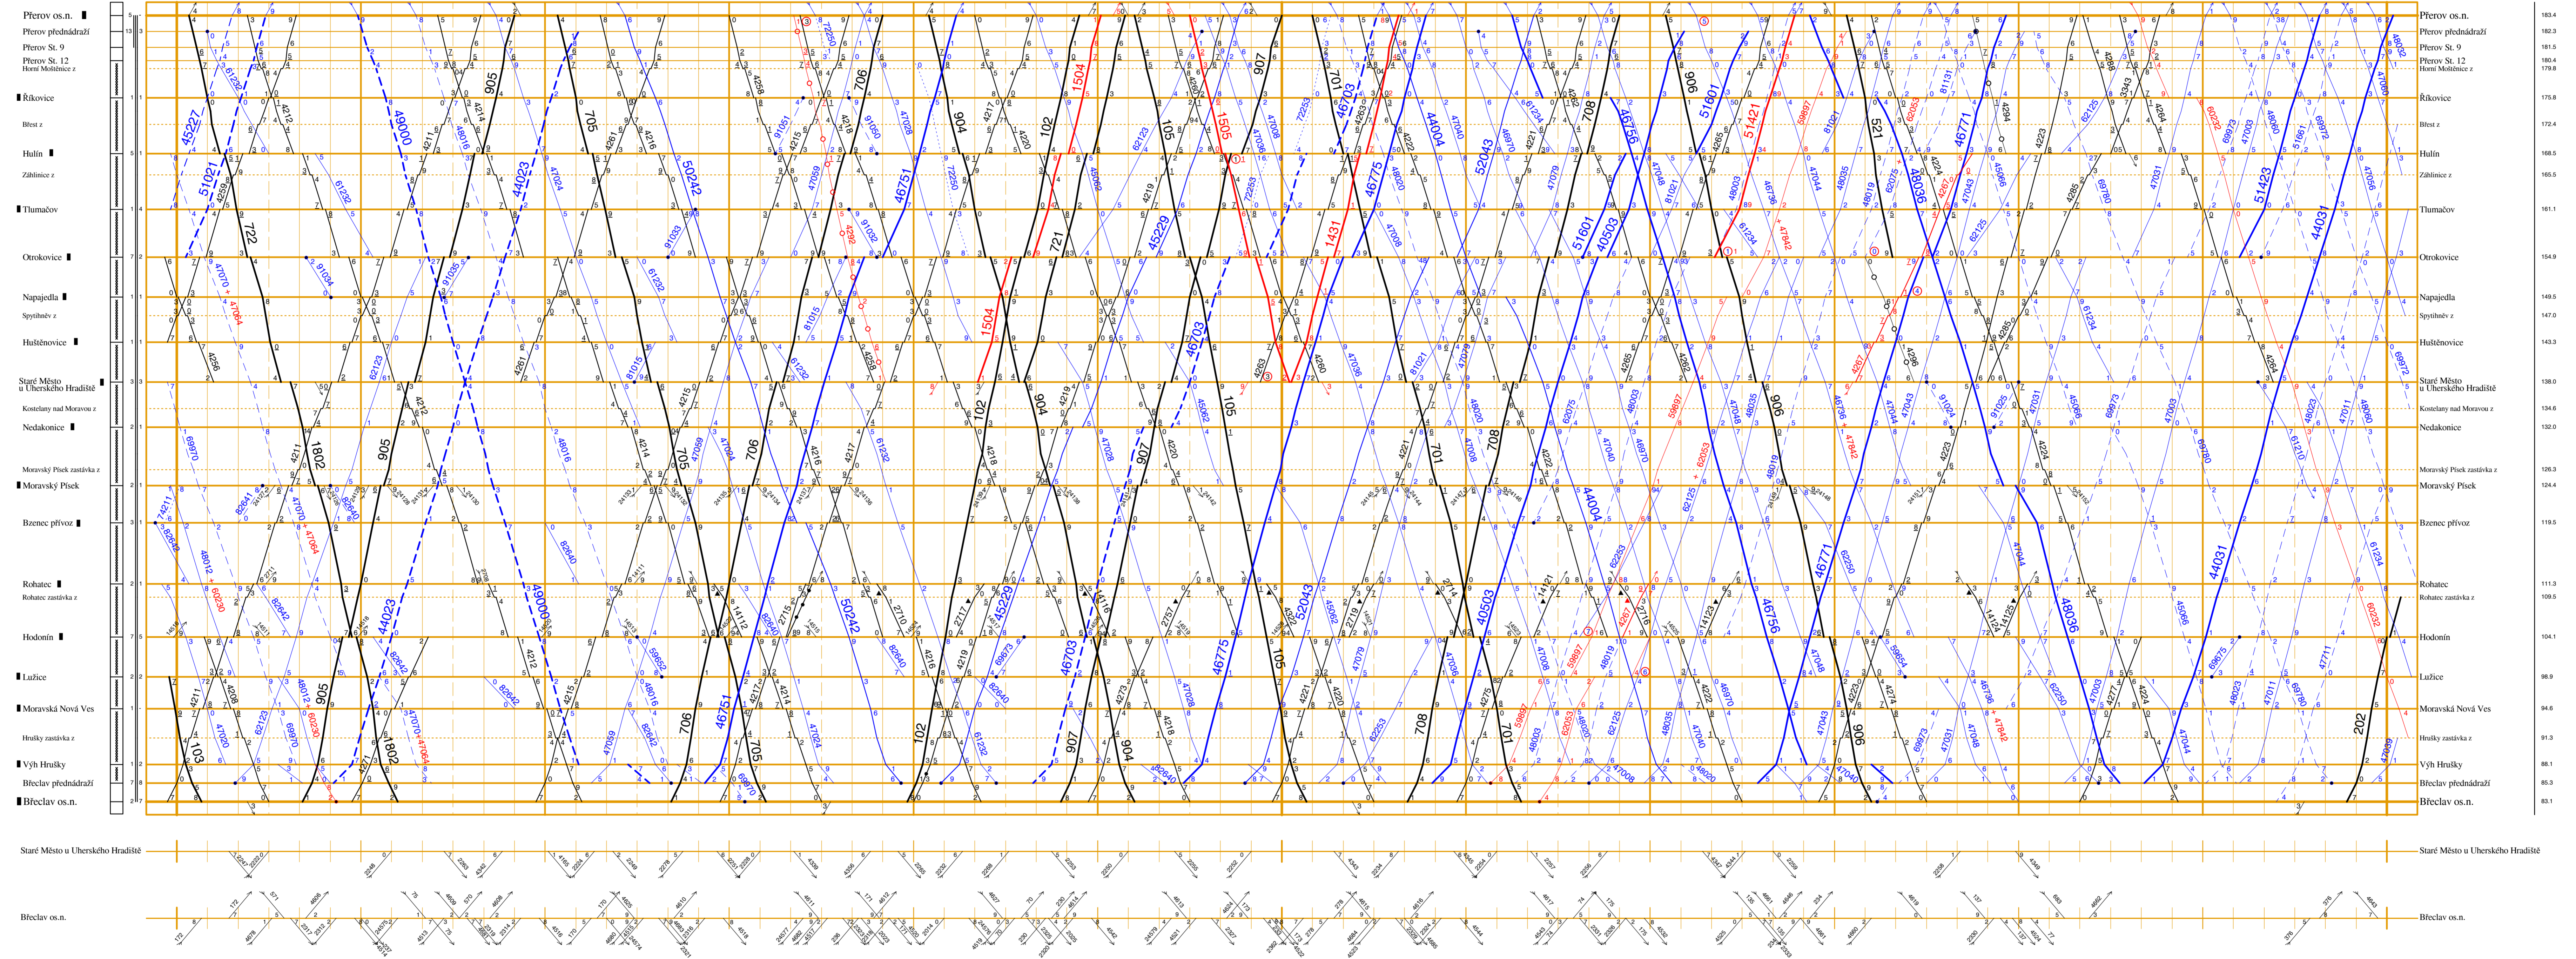

Přerov os.n. - Břeclav os.n.