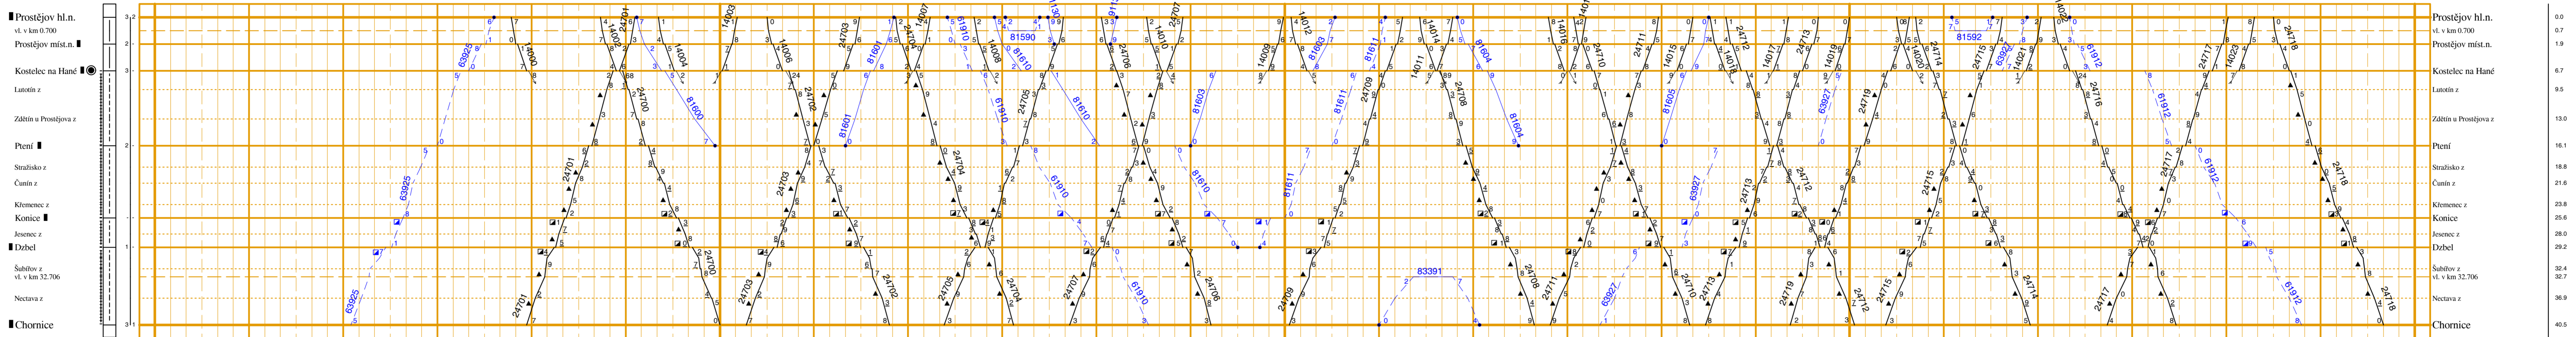

Prostějov hl.n. - Chornice