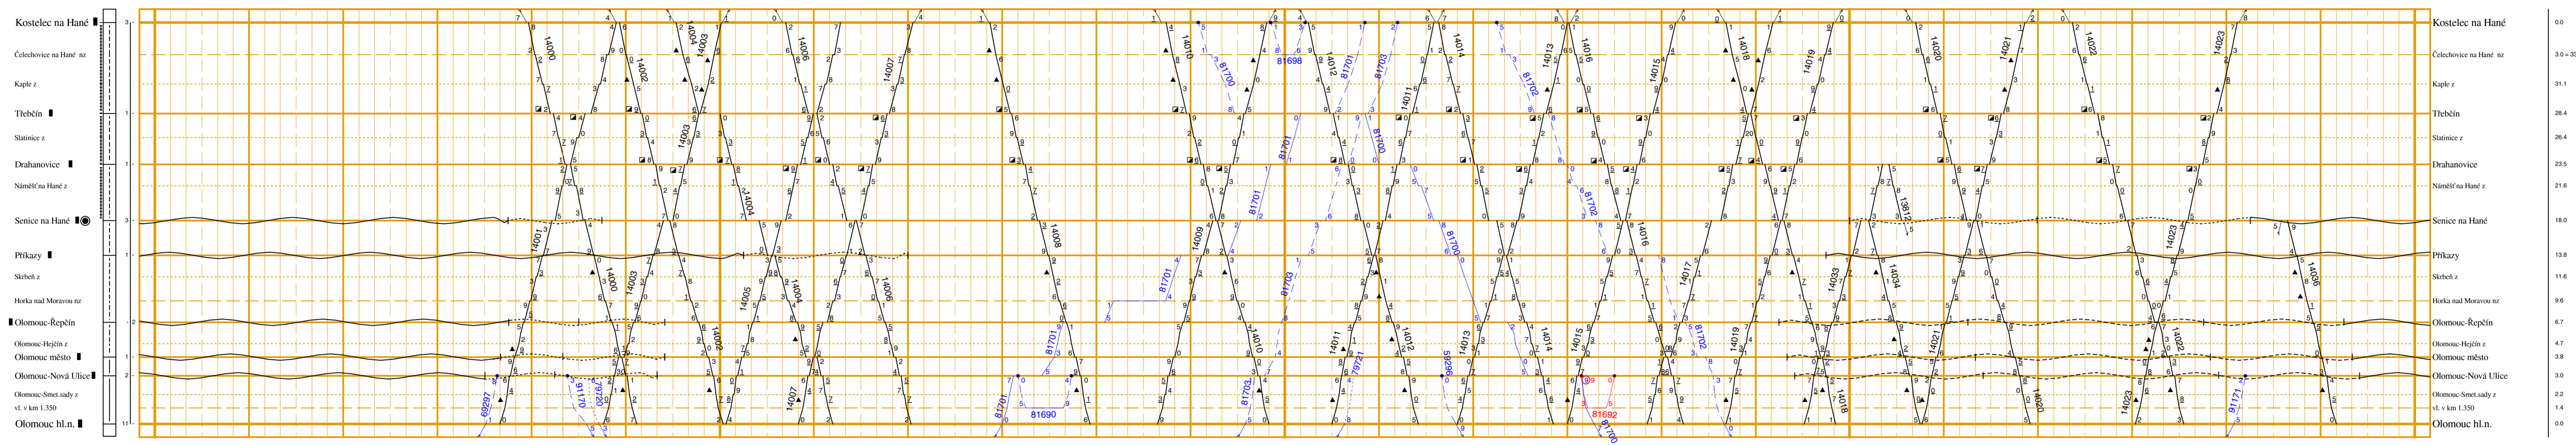

Kostelec na Hané - Olomouc hl.n.