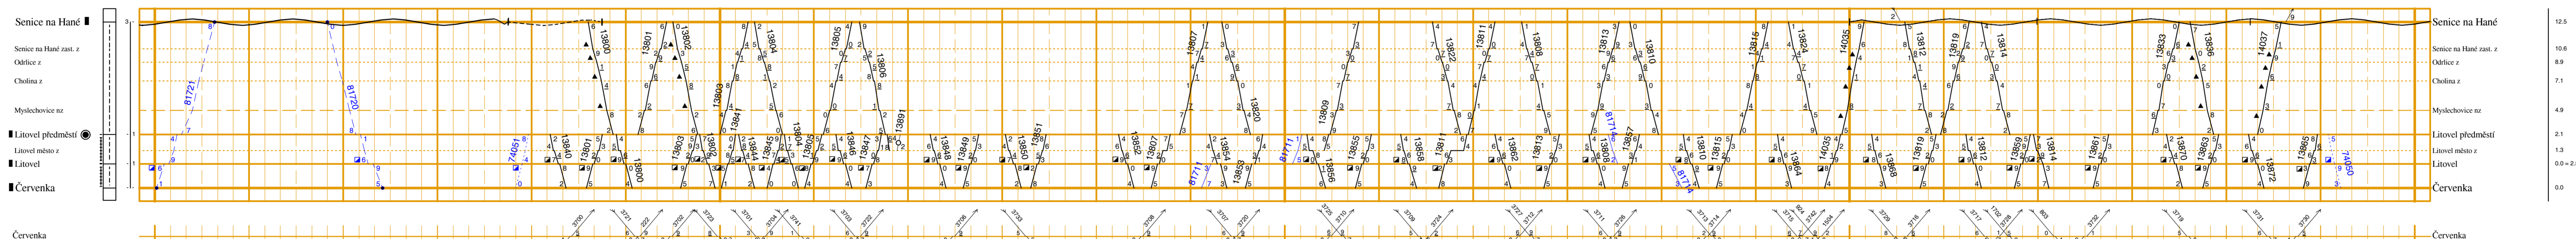

Senice na Hané - Červenka