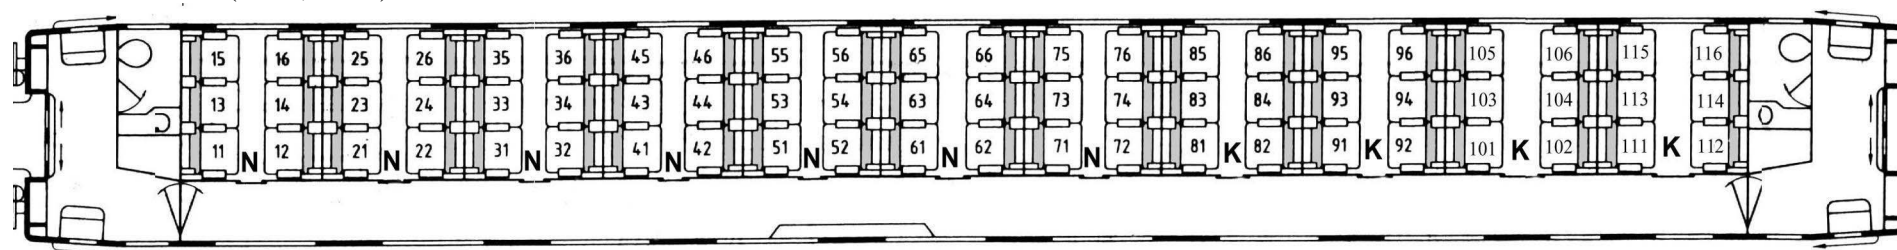

10 oddílů - 30 míst T3, 20 míst double, 10 míst single a jejich kombinace

BRcm

RIC

5156 8885

48 míst - 2.třída

ZSSK

Apeer RIC

5156 1970

52 míst - 2.třída (41 N, 21 K)

Ameo RIC

5156 1170

66 míst - 2.třída (42 N, 24 K)

ARpeer

6156 8570

24 míst - 1.třída (24 N)

ZSSK

Bpeer N

6156 2971

66 míst - 2.třída (66 K)

Bpeer K

6156 2972

66 míst - 2.třída (66 N)

Bpeer RIC

6156 2970

66 míst - 2.třída (45 N, 21 K)