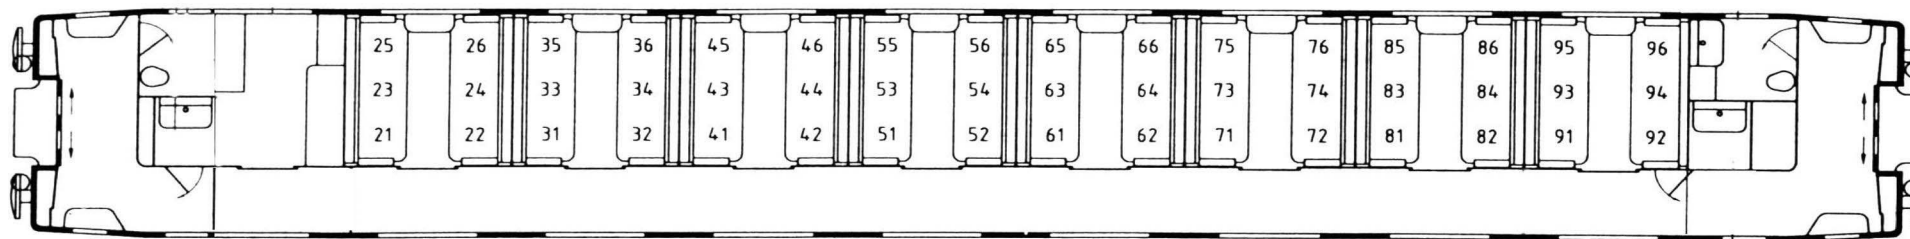

ZSSK

Bc

RIC

5156 5941

48 míst - 2.třída

WLAB

RIC

5156 7080

10 oddílů - 30 míst T3, 20 míst double, 10 míst single a jejich kombinace

BRcm

RIC

5156 8885

48 míst - 2.třída

ZSSK

Apeer RIC

5156 1970

52 míst - 2.třída (41 N, 21 K)

Ameo RIC

5156 1170

66 míst - 2.třída (42 N, 24 K)

ARpeer

6156 8570

24 míst - 1.třída (24 N)

ZSSK

66 míst - 2.třída (45 N, 21 K)