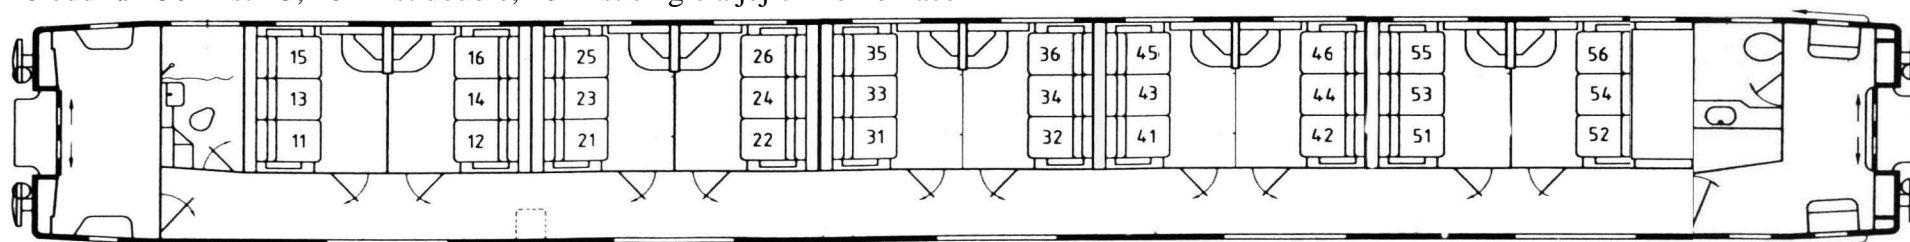

ZSSK

Bc

RIC

5156 5941

48 míst - 2.třída

WLAB

RIC

5156 7080

10 oddílů - 30 míst T3, 20 míst double, 10 míst single a jejich kombinace

BRcm

RIC

5156 8885

48 míst - 2.třída

ZSSK

Apeer RIC

5156 1970

52 míst - 2.třída (41 N, 21 K)

Ameo RIC

5156 1170

66 míst - 2.třída (42 N, 24 K)

ARpeer

6156 8570

24 míst - 1.třída (24 N)

ZSSK

66 míst - 2.třída (45 N, 21 K)