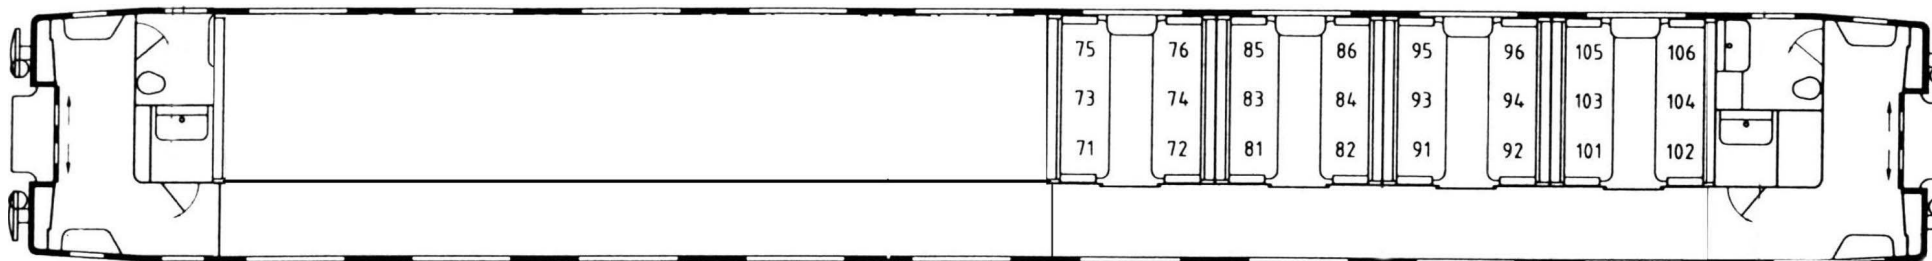

10 oddílů - 30 míst T3, 20 míst double, 10 míst single a jejich kombinace

BRcm

RIC

5156 8885

48 míst - 2.třída

ZSSK

Apeer RIC

5156 1970

52 míst - 2.třída (41 N, 21 K)

Ameo RIC

5156 1170

66 míst - 2.třída (42 N, 24 K)

ARpeer

6156 8570

24 míst - 1.třída (24 N)

ZSSK