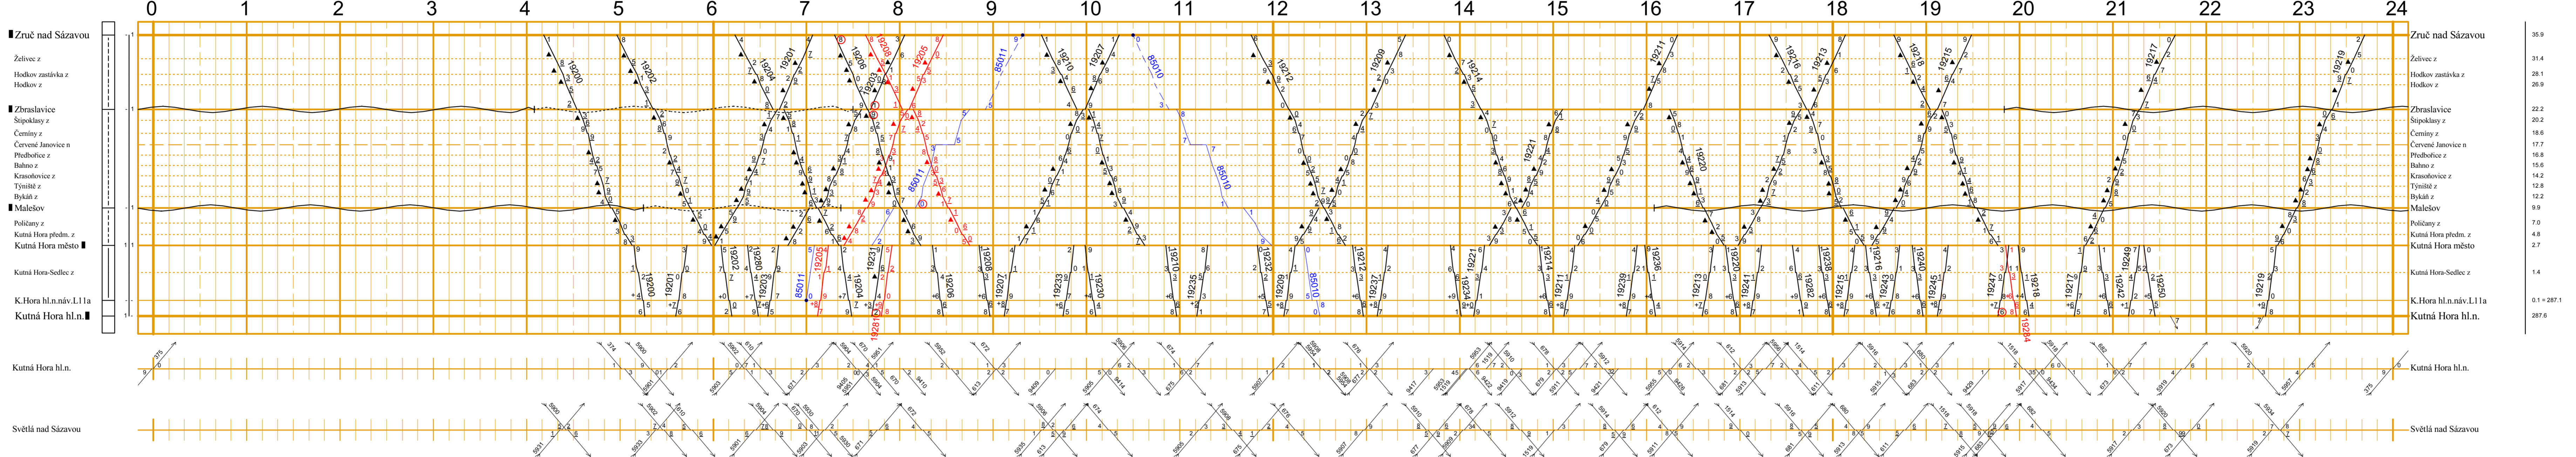

Zruč nad Sázavou - Kutná Hora hl.n.