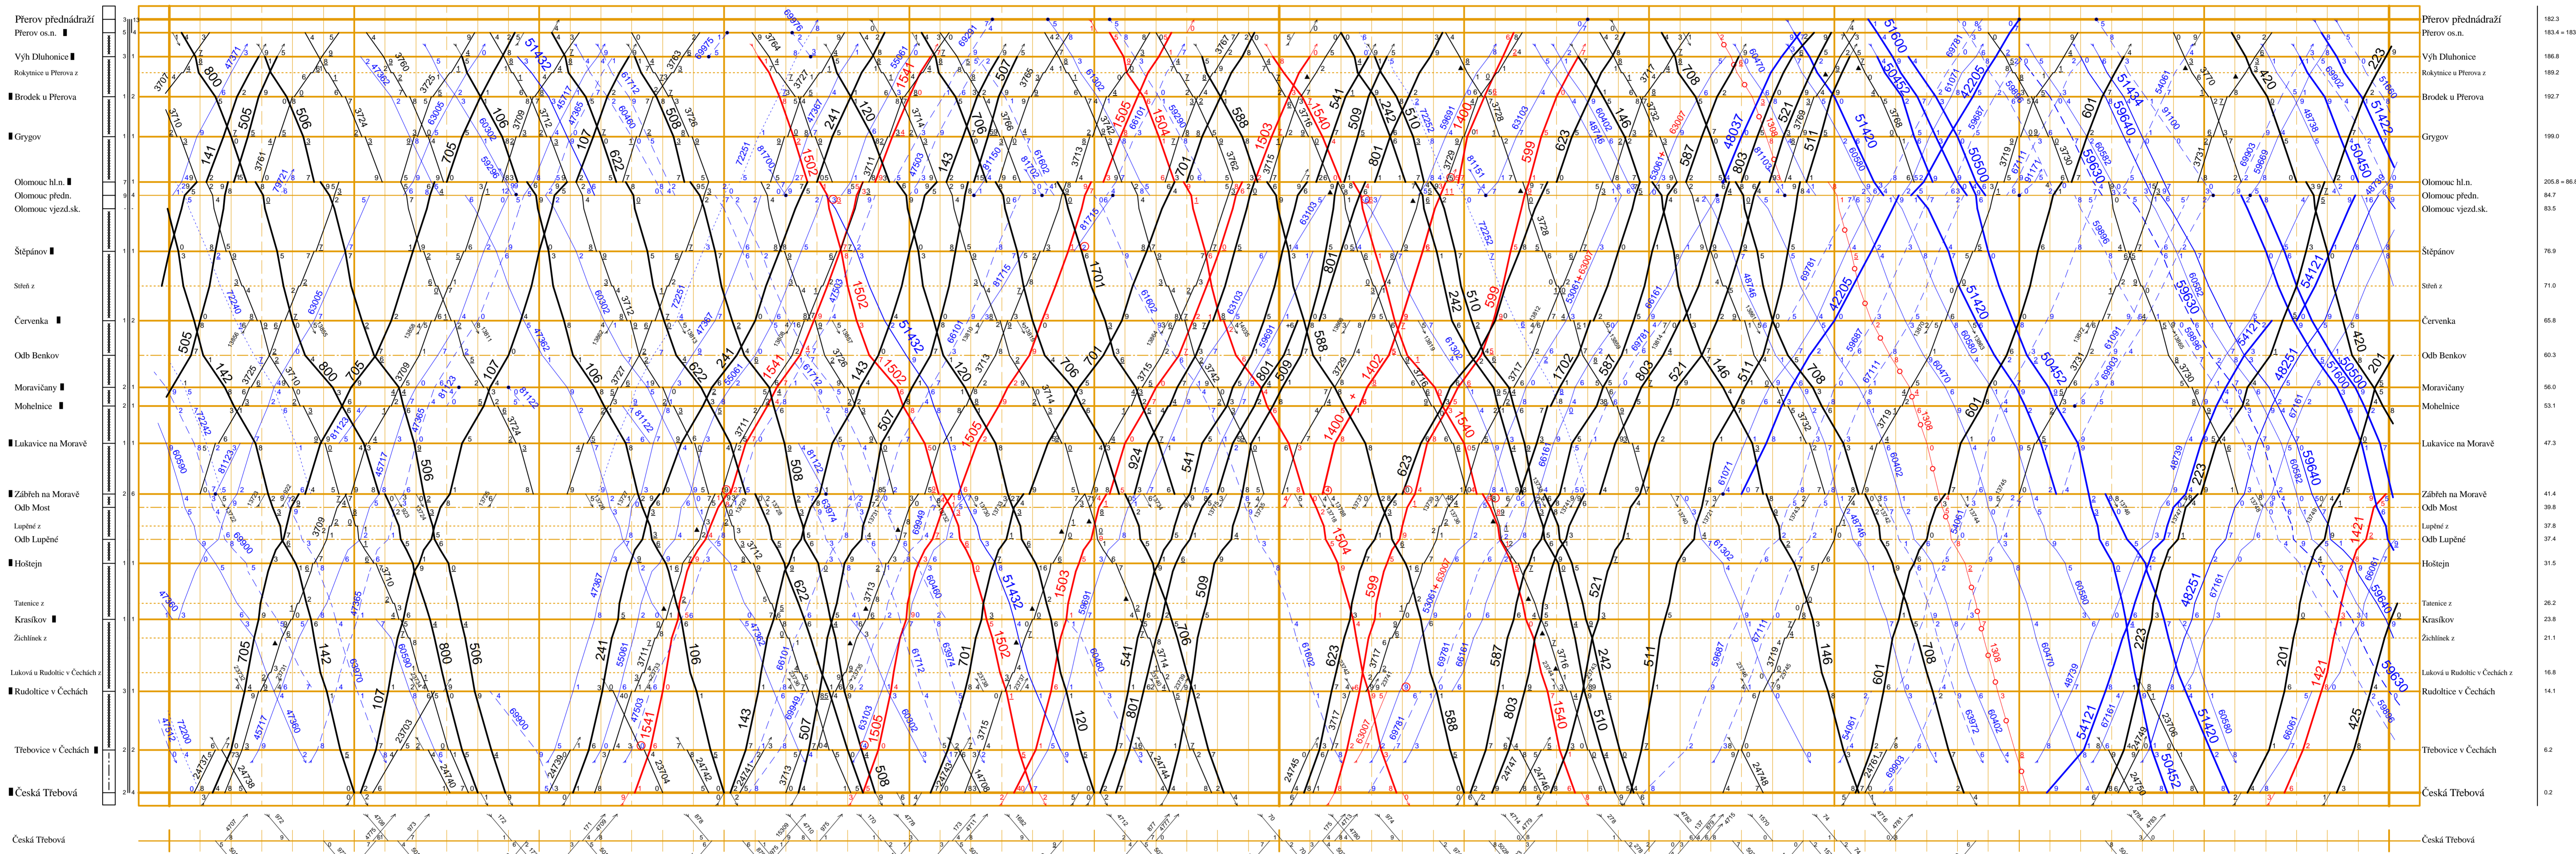

Přerov přednádraží - Česká Třebová