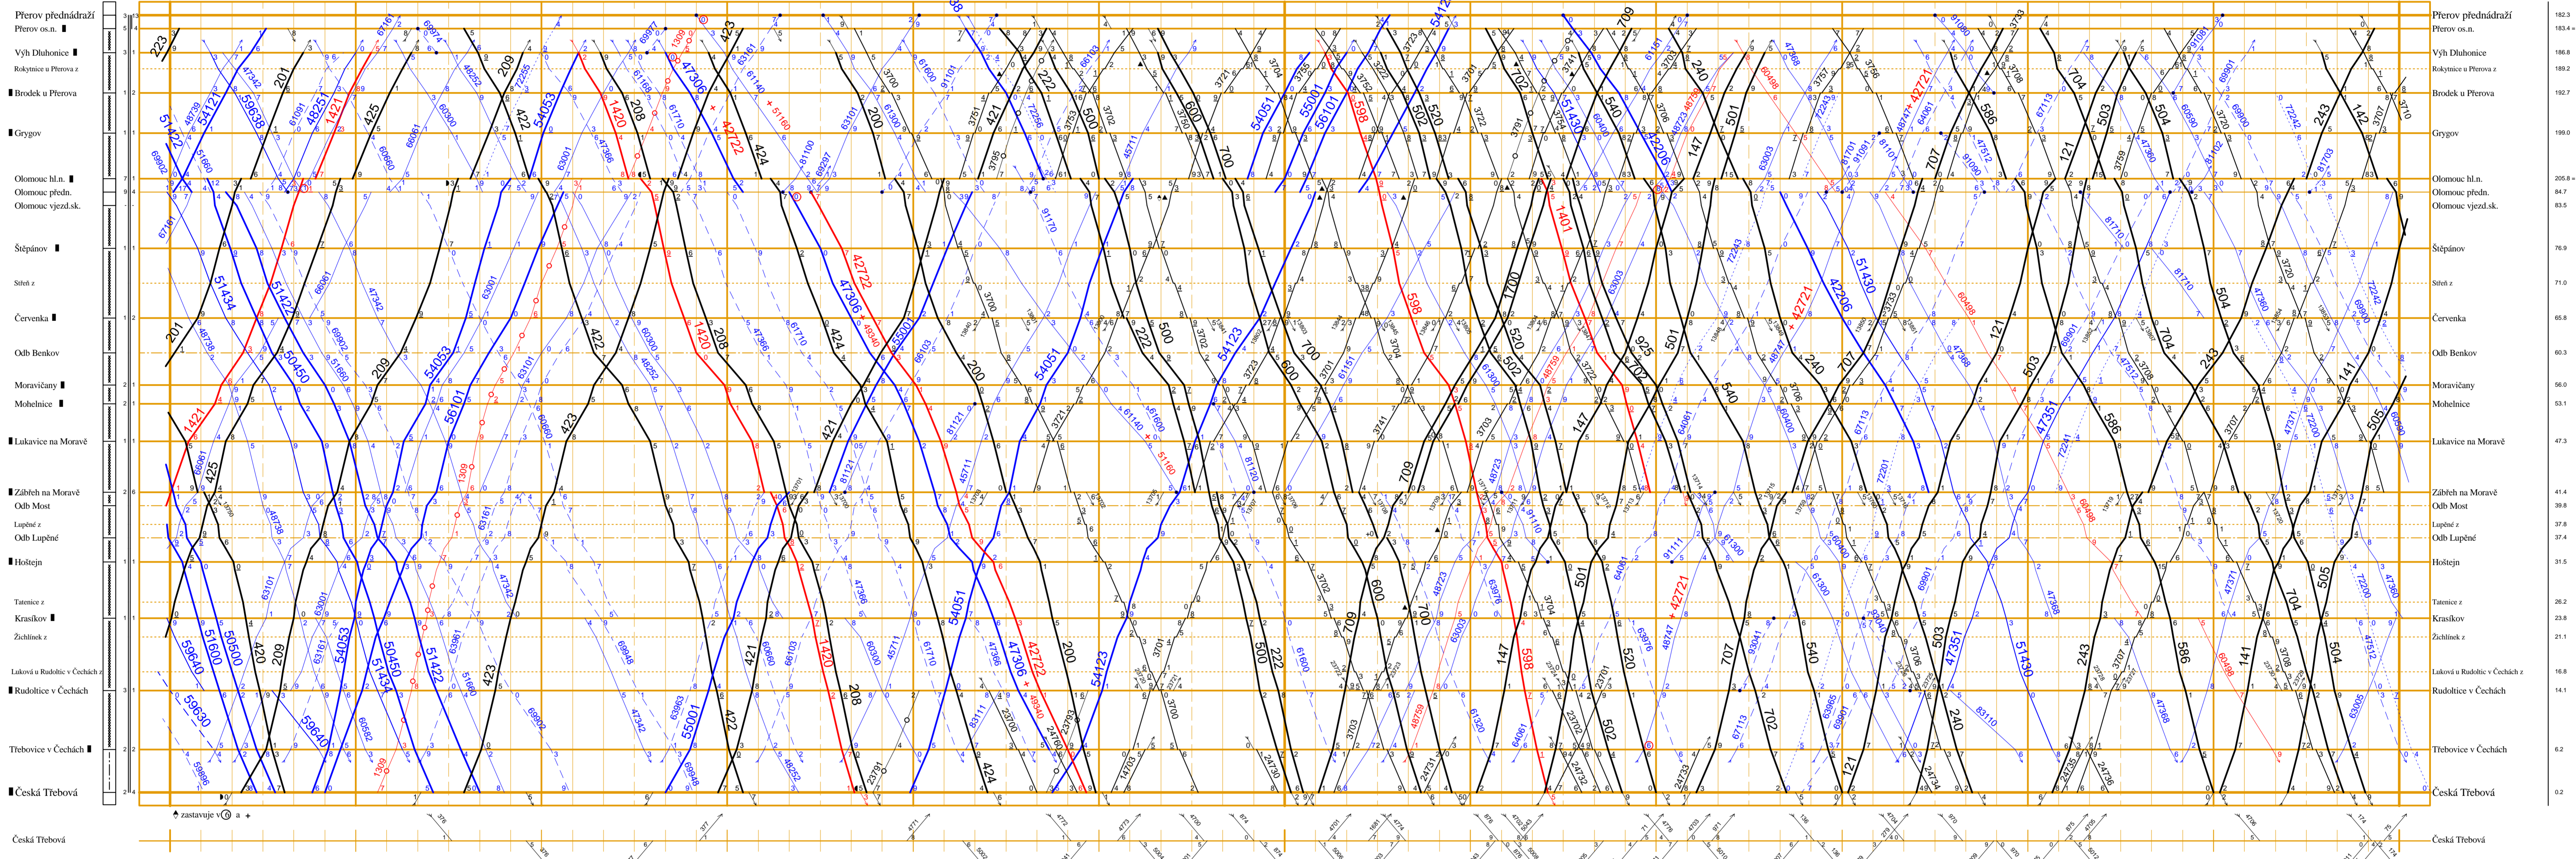

List 309 Platí od 11. prosince 2005

ČESKÉ DRÁHY, a.s. - GENERÁLNÍ ŘEDITELSTVÍ

Jen pro služební potřebu

Legend table with 5 columns: VYSVĚTLIVKY KE SLOUPCŮM 1 a 4, VYSVĚTLIVKY KE SLOUPCI 2, VLAKY OSOBNÍ DOPRAVY, VLAKY NÁKLADNÍ DOPRAVY, LOKOMOTIVNÍ VLAKY. Includes symbols for train types, routes, and operational details.

Přerov přednádraží - Česká Třebová

Třebovice v Čechách - Česká Třebová vjezd.sk.

Třebovice v Čechách - Česká Třebová odj.sk.