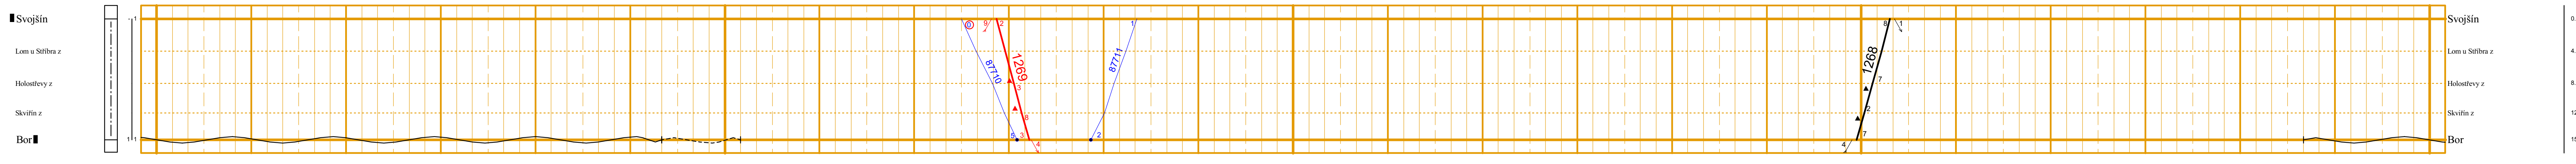

Svojšíň - Bor