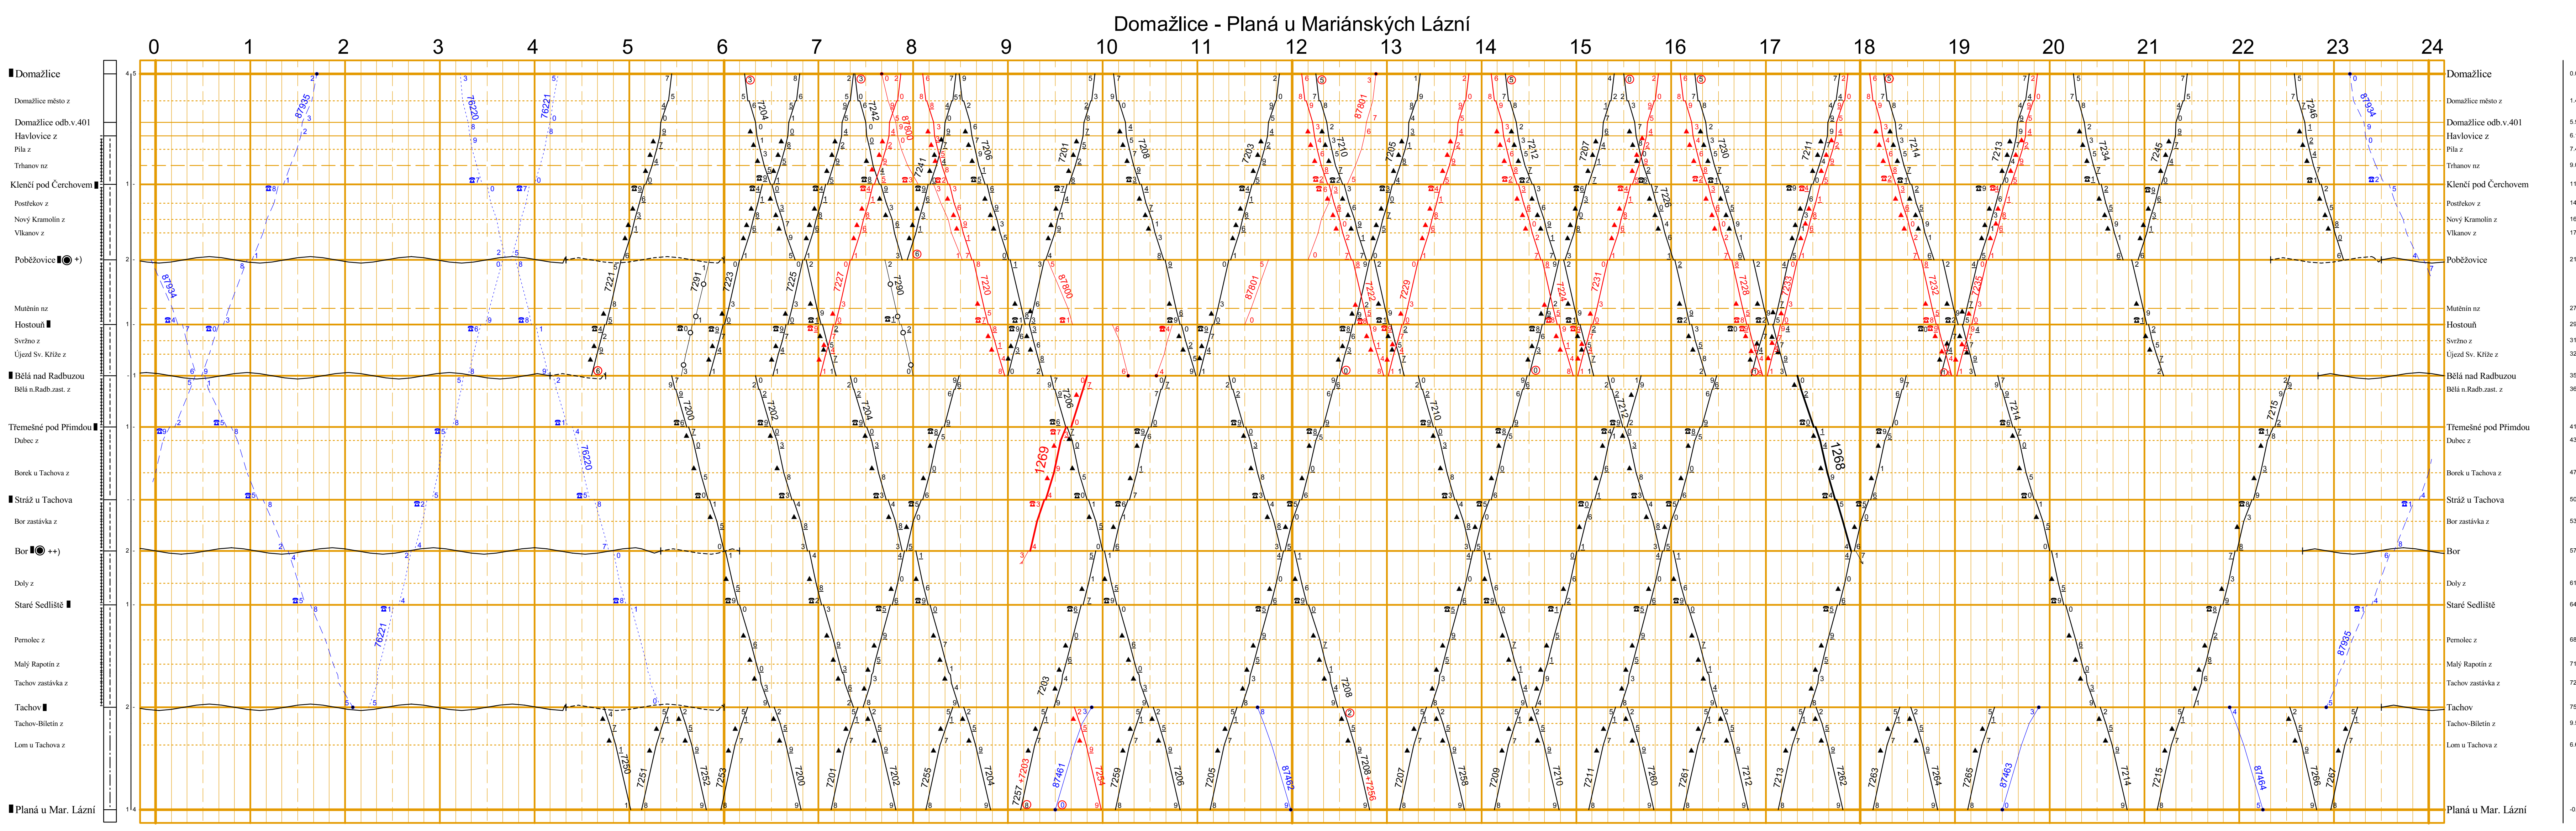

1	2	3	4	5	6	7	8	9	10	11	12	13	14	15	16	17	18	19	20	21	22	23	24	25	
Název dopravního prostředku		Příslušnost		Oprava		Příslušnost		Oprava		Příslušnost		Oprava		Příslušnost		Oprava		Příslušnost		Oprava		Příslušnost		Oprava	
Název dopravního prostředku		Příslušnost		Oprava		Příslušnost		Oprava		Příslušnost		Oprava		Příslušnost		Oprava		Příslušnost		Oprava		Příslušnost		Oprava