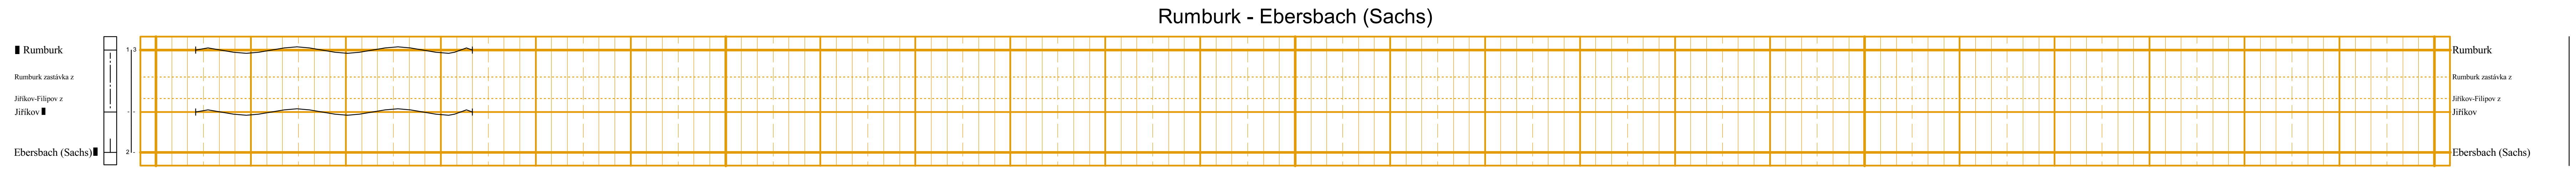

1	2	3	4	5	6	7	8	9	10	11	12	13	14	15	16	17	18	19	20	21	22	23	24	25										
Název dopravního prostředku		Číslo změny	Platí od	Opravit	Číslo změny	Platí od	Opravit	VÝSĚTLIVKY KE SLoupCÍM 1 a 4 Vyh = výhybní H, AH = hradiš, automatické hradiš H = trať Ob = obojstranná VI = vlečka n = nákladní nz = nákladní a zástavka		VÝSĚTLIVKY KE SLoupCÍM 2 Druh traťového zabezpečovacího zařízení (ve svazku soustavy): - - - - - telefontické dorozumívání - - - - - poloautomatický blok - - - - - automatický blok (včetně automatického hradiš) - - - - - nepřizpůsobitelná trať a soustava, ve které jsou dopravní prostředky vloženy podle rozpisu		VLAKY OSOBNÍ DOPRAVY - - - - - Ex, R, Sp } pravidelné - - - - - Os } Vlaky, které jedou podle potřeb, jsou vyznačeny příslušným typem čarý číselník		VLAKY NÁKLADNÍ DOPRAVY - - - - - Nax - - - - - Pr, Mx, Vrh, Stx } pravidelné Vlaky, které jedou podle potřeb, jsou vyznačeny příslušným typem čarý číselník - - - - - Kndr nebo výjezd vlaku - - - - - Lv		Trasy ratiškových vlaků druhů jsou vyznačeny červeně, číselníky čar se nepoužívají		Význam dalších značek: - - - - - vlak jede po neopravené koleji - - - - - vlak jede po nutě koleji nebo protisměrně - - - - - vlak jede po nutě koleji nebo protisměrně - - - - - vlak jede po nutě koleji nebo protisměrně - - - - - vlak jede po nutě koleji nebo protisměrně - - - - - vlak jede po nutě koleji nebo protisměrně		- - - - - pobyt tratičtí nad půl minuty - - - - - zastávka jen pro výstup - - - - - zastávka jen pro výstup - - - - - zastávka jen pro výstup - - - - - zastávka jen pro výstup - - - - - zastávka jen pro výstup		- - - - - pracovní dny - - - - - neděle a svátek - - - - - neděle a svátek - - - - - neděle a svátek - - - - - neděle a svátek - - - - - neděle a svátek		Název dopravního prostředku	Číslo změny	Platí od	Opravit	Číslo změny	Platí od	Opravit	Název dopravního prostředku	Číslo změny	Platí od	Opravit