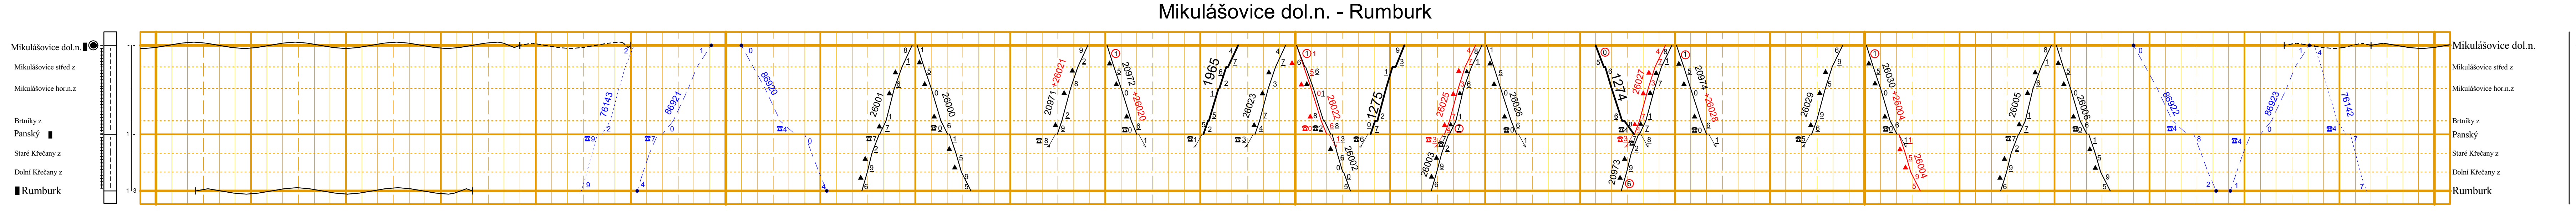

1	2	3	4	5	6	7	8	9	10	11	12	13	14	15	16	17	18	19	20	21	22	23	24	25										
Název dopravního prostředku		Číslo změny	Platí od	Opravit	Číslo změny	Platí od	Opravit	VÝSĚTLIVKY KE SLoupCÍM 1 a 4 Vyh = výhybní H, AH = hradiš, automatické hradiš H = trať Ob = obojstranná VI = vlečka n = nákladní nz = nákladní a zástavka		VÝSĚTLIVKY KE SLoupCÍM 2 Druh traťového zabezpečovacího zařízení (ve svazku soustavy): - - - - - telefontické dorozumívání - - - - - poloautomatický blok - - - - - automatický blok (včetně automatického hradiš) - - - - - nepřizpůsobitelná trať a soustava, ve které jsou dopravní prostředky vloženy podle rozpisu		VLAKY OSOBNÍ DOPRAVY - - - - - Ex, R, Sp } pravidelné - - - - - Os } Vlaky, které jedou podle potřeb, jsou vyznačeny příslušným typem čarý číselník		VLAKY NÁKLADNÍ DOPRAVY - - - - - Nax - - - - - Pr, Mx, Vrh, Stx } pravidelné Vlaky, které jedou podle potřeb, jsou vyznačeny příslušným typem čarý číselník - - - - - Kndr nebo výjezd vlaku - - - - - Lv		Trasy ratiškových vlaků druhů jsou vyznačeny červeně, číselníky čar se nepoužívají		Význam dalších značek: - - - - - vlak jede po neopravené koleji - - - - - vlak jede po nutě koleji nebo protisměrně - - - - - vlak jede po nutě koleji nebo protisměrně - - - - - vlak jede po nutě koleji nebo protisměrně - - - - - vlak jede po nutě koleji nebo protisměrně - - - - - vlak jede po nutě koleji nebo protisměrně		- - - - - pobyt tratičtí nad půl minuty - - - - - zastávka jen pro výstup - - - - - zastávka jen pro výstup - - - - - zastávka jen pro výstup - - - - - zastávka jen pro výstup - - - - - zastávka jen pro výstup		- - - - - pracovní dny - - - - - neděle a svátek - - - - - neděle a svátek - - - - - neděle a svátek - - - - - neděle a svátek - - - - - neděle a svátek		Název dopravního prostředku	Číslo změny	Platí od	Opravit	Číslo změny	Platí od	Opravit	Název dopravního prostředku	Číslo změny	Platí od	Opravit