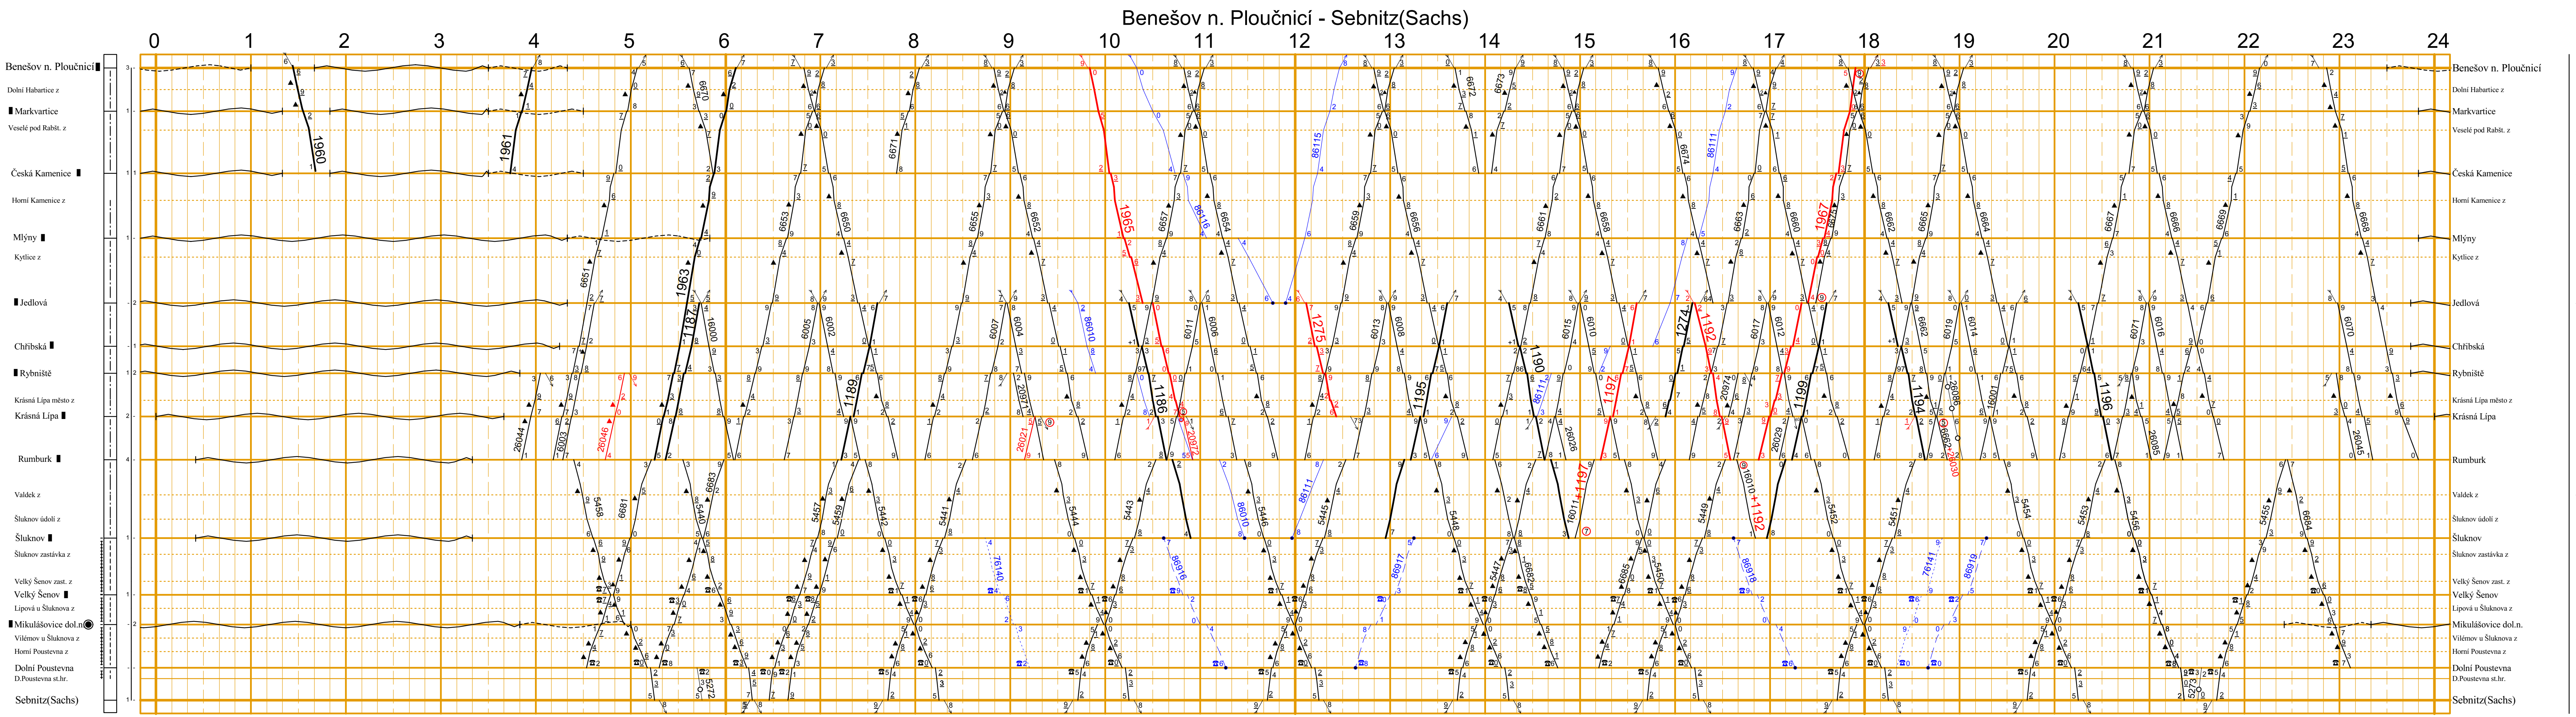

1	2	3	4	5	6	7	8	9	10	11	12	13	14	15	16	17	18	19	20	21	22	23	24	25										
Název dopravního prostředku		Číslo změny	Platí od	Opravit	Číslo změny	Platí od	Opravit	VÝSĚTLIVKY KE SLoupCÍM 1 a 4 Vyh = výhybní H, AH = hradiš, automatické hradiš H = trať Ob = obojstranná VI = vlečka n = nákladní nz = nákladní a zástavka		VÝSĚTLIVKY KE SLoupCÍM 2 Druh traťového zabezpečovacího zařízení (ve svazku soustavy): - - - - - telefontické dorozumívání - - - - - poloautomatický blok - - - - - automatický blok (včetně automatického hradiš) - - - - - nepřizpůsobitelná trať a soustava, ve které jsou dopravní prostředky vloženy podle rozpisu		VLAKY OSOBNÍ DOPRAVY - - - - - Ex, R, Sp } pravidelné - - - - - Os } Vlaky, které jedou podle potřeb, jsou vyznačeny příslušným typem čarý číselník		VLAKY NÁKLADNÍ DOPRAVY - - - - - Nax - - - - - Pr, Mx, Vrh, Stx } pravidelné Vlaky, které jedou podle potřeb, jsou vyznačeny příslušným typem čarý číselník - - - - - Kndr nebo výjezd vlaku - - - - - Lv		Trasy ratiškových vlaků druhů jsou vyznačeny červeně, číselníky čar se nepoužívají		Význam dalších značek: - - - - - vlak jede po neopravené koleji - - - - - vlak jede po nutě koleji nebo protisměrně - - - - - vlak jede po nutě koleji nebo protisměrně - - - - - vlak jede po nutě koleji nebo protisměrně - - - - - vlak jede po nutě koleji nebo protisměrně - - - - - vlak jede po nutě koleji nebo protisměrně		- - - - - pobyt tratičtí nad půl minuty - - - - - zastávka jen pro výstup - - - - - zastávka jen pro výstup - - - - - zastávka jen pro výstup - - - - - zastávka jen pro výstup - - - - - zastávka jen pro výstup		- - - - - pracovní dny - - - - - neděle a svátek - - - - - neděle a svátek - - - - - neděle a svátek - - - - - neděle a svátek - - - - - neděle a svátek		Název dopravního prostředku	Číslo změny	Platí od	Opravit	Číslo změny	Platí od	Opravit	Název dopravního prostředku	Číslo změny	Platí od	Opravit