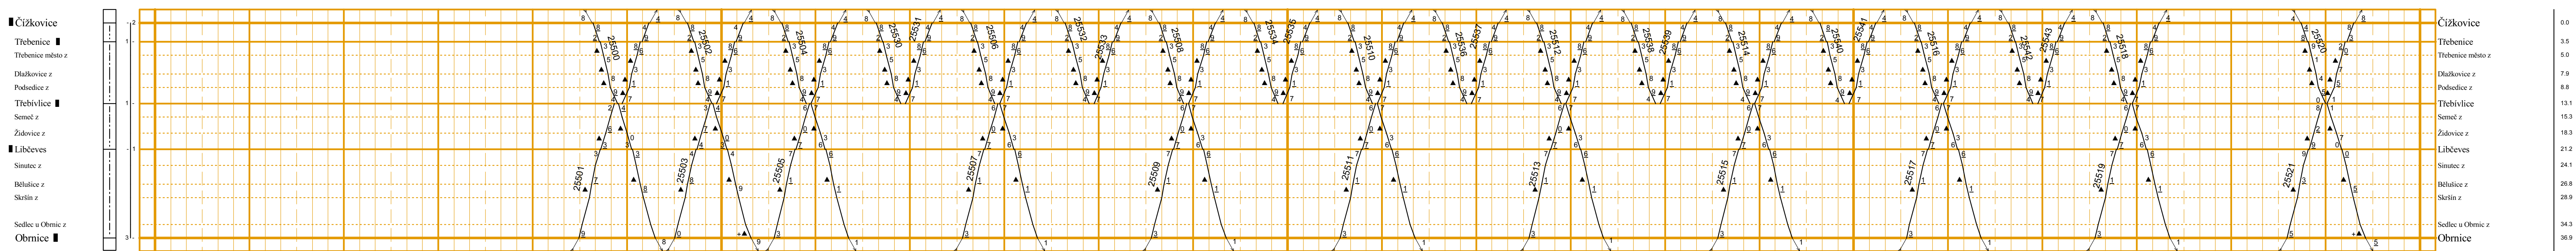

1	2	3	4	5	6	7	8	9	10	11	12	13	14	15	16	17	18	19	20	21	22	23	24	25
Název dopravního prostředku	Číslo změny	Platí od	Opravit	Číslo změny	Platí od	Opravit	Výhledy ke sloupci 2	Výhledy ke sloupci 2	Výhledy ke sloupci 2	Výhledy ke sloupci 2	Výhledy ke sloupci 2	Výhledy ke sloupci 2	Výhledy ke sloupci 2	Výhledy ke sloupci 2	Výhledy ke sloupci 2	Výhledy ke sloupci 2	Výhledy ke sloupci 2	Výhledy ke sloupci 2	Výhledy ke sloupci 2	Výhledy ke sloupci 2	Výhledy ke sloupci 2	Výhledy ke sloupci 2	Výhledy ke sloupci 2	Výhledy ke sloupci 2

Čížkovice - Obnice

Lovosice - Řetenice

Žalhostice - Velké Žemoseky