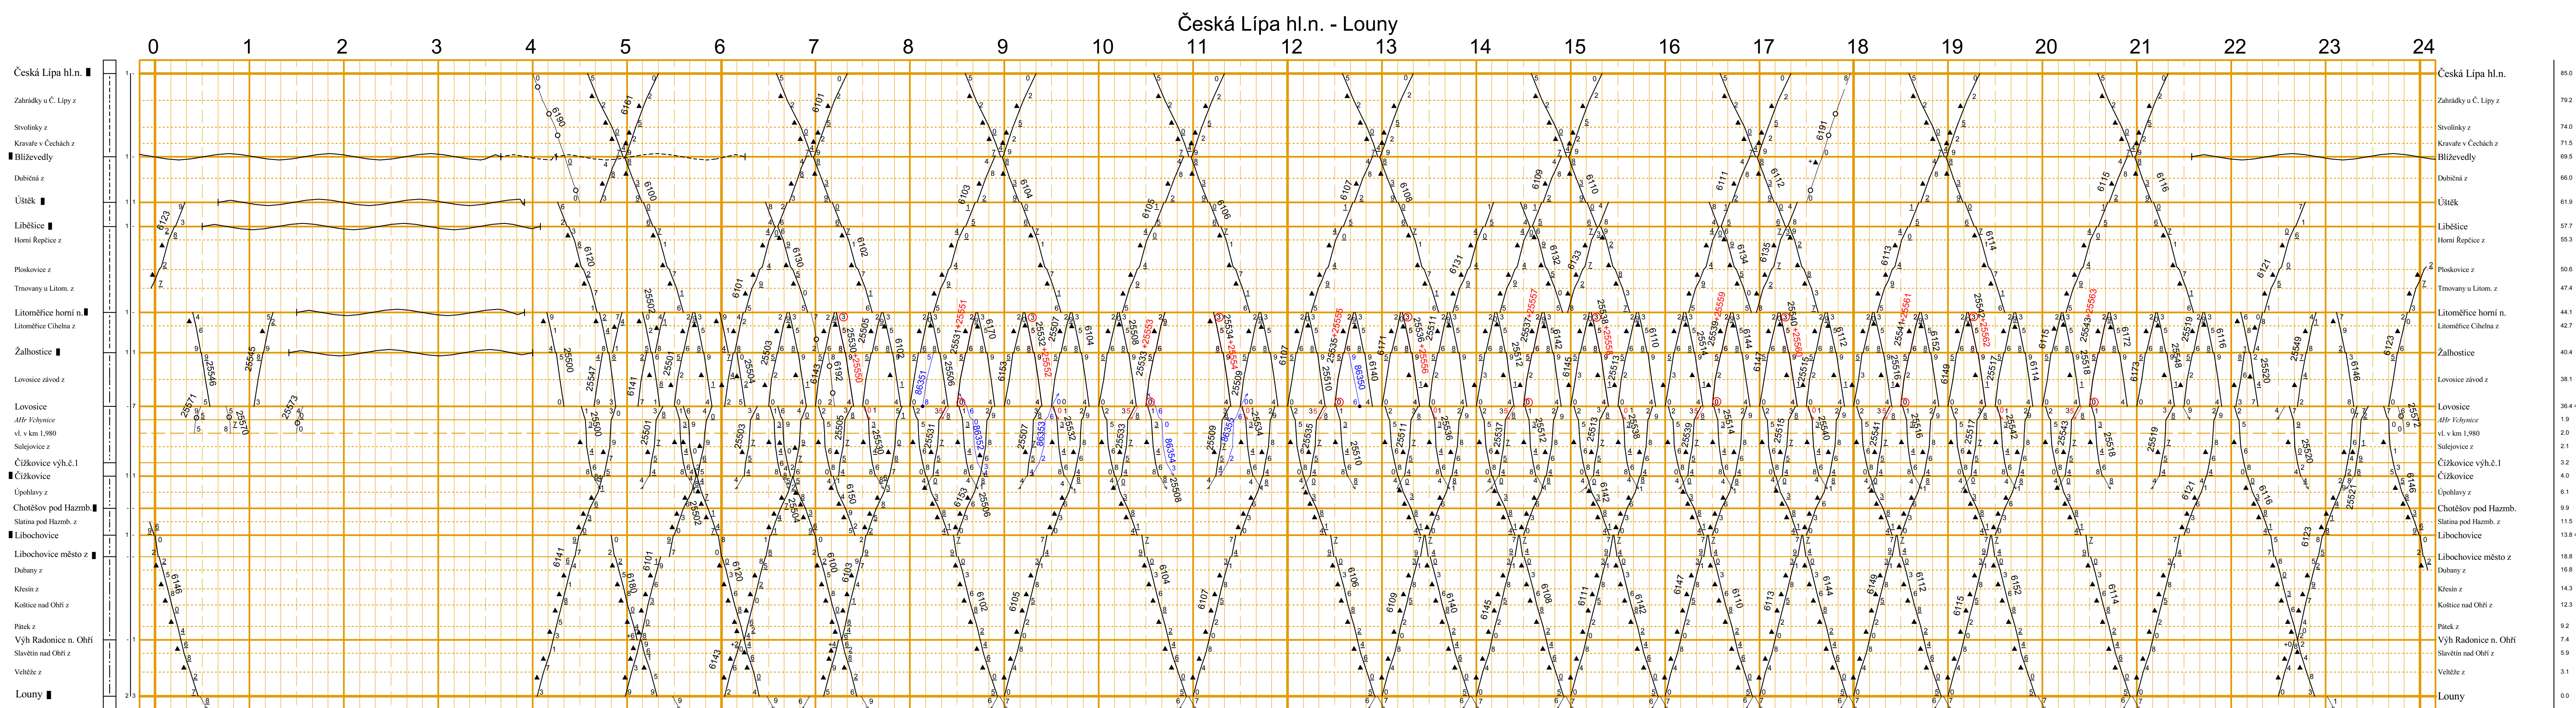

1	2	3	4	5	6	7	8	9	10	11	12	13	14	15	16	17	18	19	20	21	22	23	24	25
Název dopravního prostředku	Číslo změny	Platí od	Opravit	Číslo změny	Platí od	Opravit	Výhledy ke sloupci 2	Výhledy ke sloupci 2	Výhledy ke sloupci 2	Výhledy ke sloupci 2	Výhledy ke sloupci 2	Výhledy ke sloupci 2	Výhledy ke sloupci 2	Výhledy ke sloupci 2	Výhledy ke sloupci 2	Výhledy ke sloupci 2	Výhledy ke sloupci 2	Výhledy ke sloupci 2	Výhledy ke sloupci 2	Výhledy ke sloupci 2	Výhledy ke sloupci 2	Výhledy ke sloupci 2	Výhledy ke sloupci 2	Výhledy ke sloupci 2

Čížkovice - Obnice

Lovosice - Řetenice

Žalhostice - Velké Žemoseky