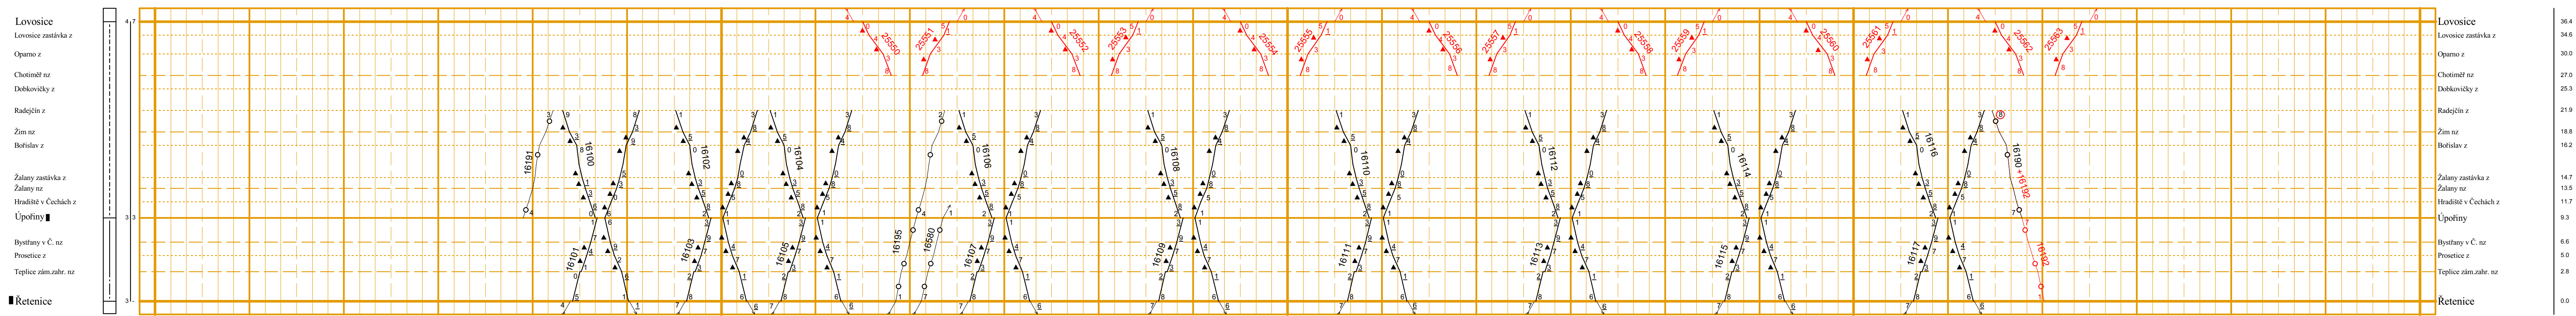

1	2	3	4	5	6	7	8	9	10	11	12	13	14	15	16	17	18	19	20	21	22	23	24	25
Název dopravního prostředku	Číslo změny	Platí od	Opravit	Číslo změny	Platí od	Opravit	Výhledy ke sloupci 2	Výhledy ke sloupci 2	Výhledy ke sloupci 2	Výhledy ke sloupci 2	Výhledy ke sloupci 2	Výhledy ke sloupci 2	Výhledy ke sloupci 2	Výhledy ke sloupci 2	Výhledy ke sloupci 2	Výhledy ke sloupci 2	Výhledy ke sloupci 2	Výhledy ke sloupci 2	Výhledy ke sloupci 2	Výhledy ke sloupci 2	Výhledy ke sloupci 2	Výhledy ke sloupci 2	Výhledy ke sloupci 2	Výhledy ke sloupci 2

Čížkovice - Obnice

Lovosice - Řetenice

Žalhostice - Velké Žemoseky