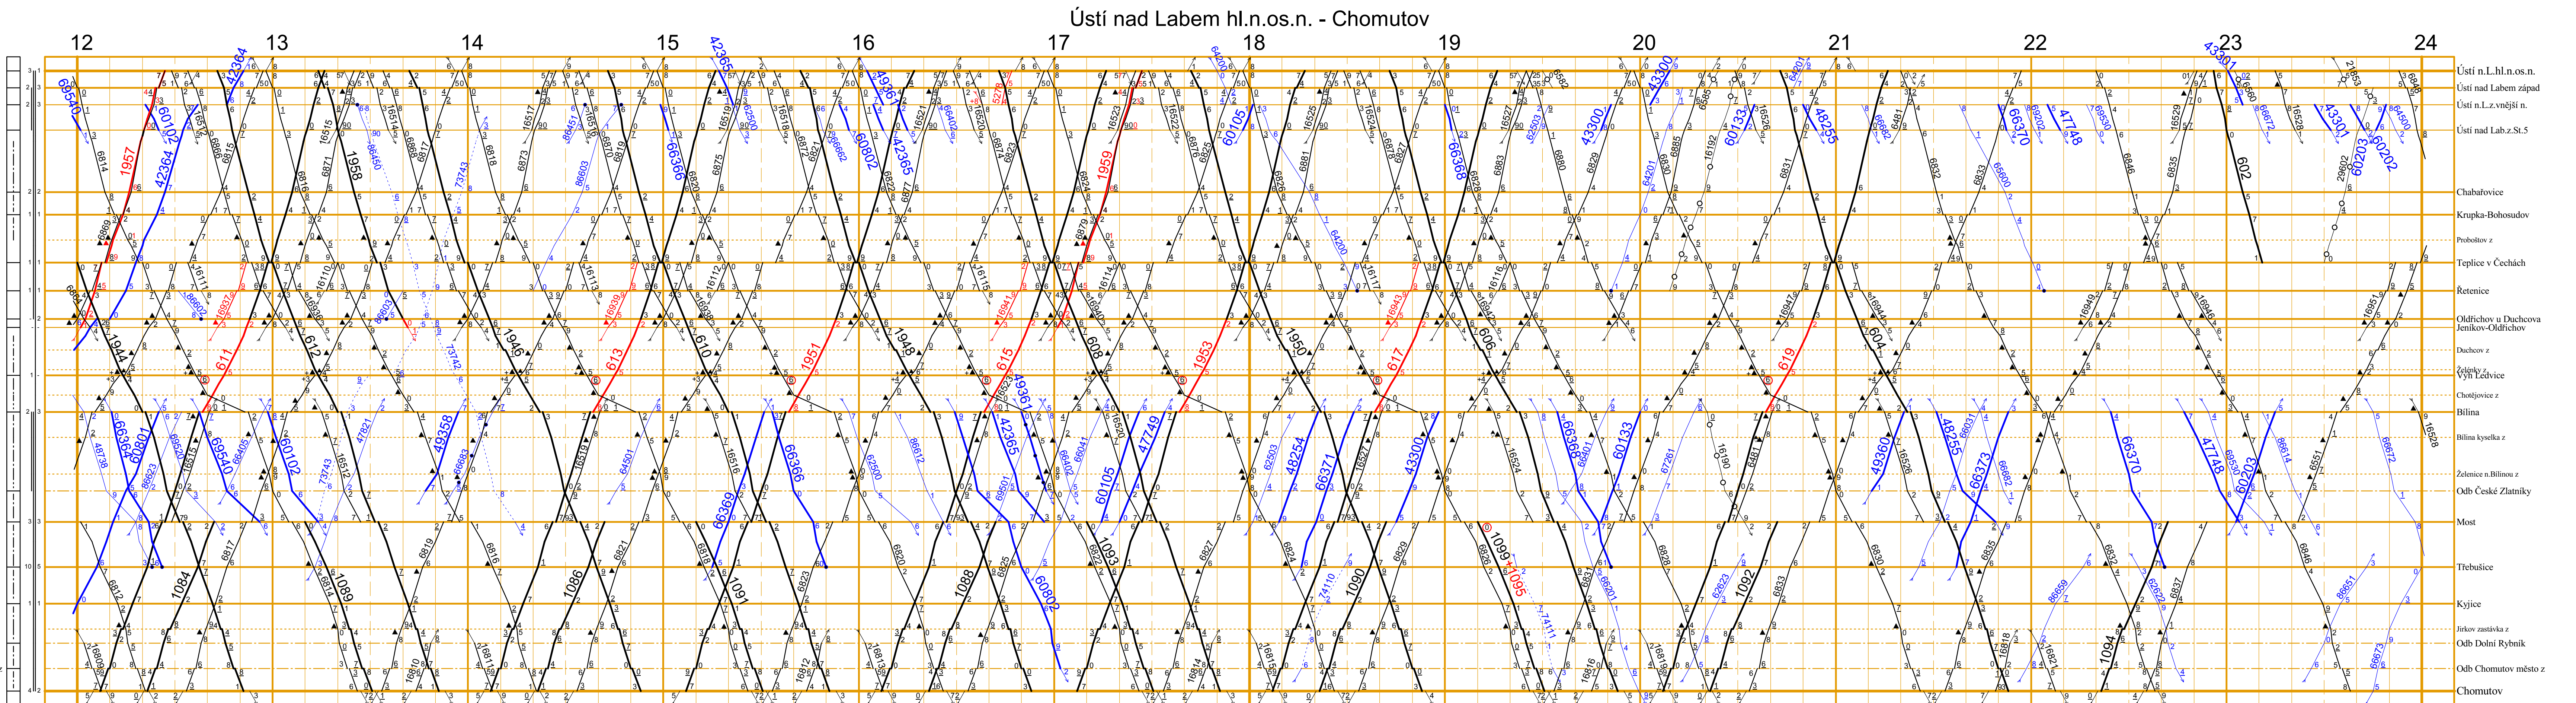

1	2	3	4	5	6	7	8	9	10	11	12	13	14	15	16	17	18	19	20	21	22	23	24	25	26	27	28	29	30	31	32	33	34	35	36	37	38	39	40	41	42	43	44	45	46	47	48	49	50	51	52	53	54	55	56	57	58	59	60	61	62	63	64	65	66	67	68	69	70	71	72	73	74	75	76	77	78	79	80	81	82	83	84	85	86	87	88	89	90	91	92	93	94	95	96	97	98	99	100
---	---	---	---	---	---	---	---	---	----	----	----	----	----	----	----	----	----	----	----	----	----	----	----	----	----	----	----	----	----	----	----	----	----	----	----	----	----	----	----	----	----	----	----	----	----	----	----	----	----	----	----	----	----	----	----	----	----	----	----	----	----	----	----	----	----	----	----	----	----	----	----	----	----	----	----	----	----	----	----	----	----	----	----	----	----	----	----	----	----	----	----	----	----	----	----	----	----	----	-----

Odb Chomutov město z - Chomutov seř.n.

Odb České Zlatníky - Obrnice

Ústí nad Labem západ vjezd.n. - Blilina

Most - Most nové n. St. 7

Most nové n. odjezd - Třebušice

Jirkov nz - Odb Dolní Rybník