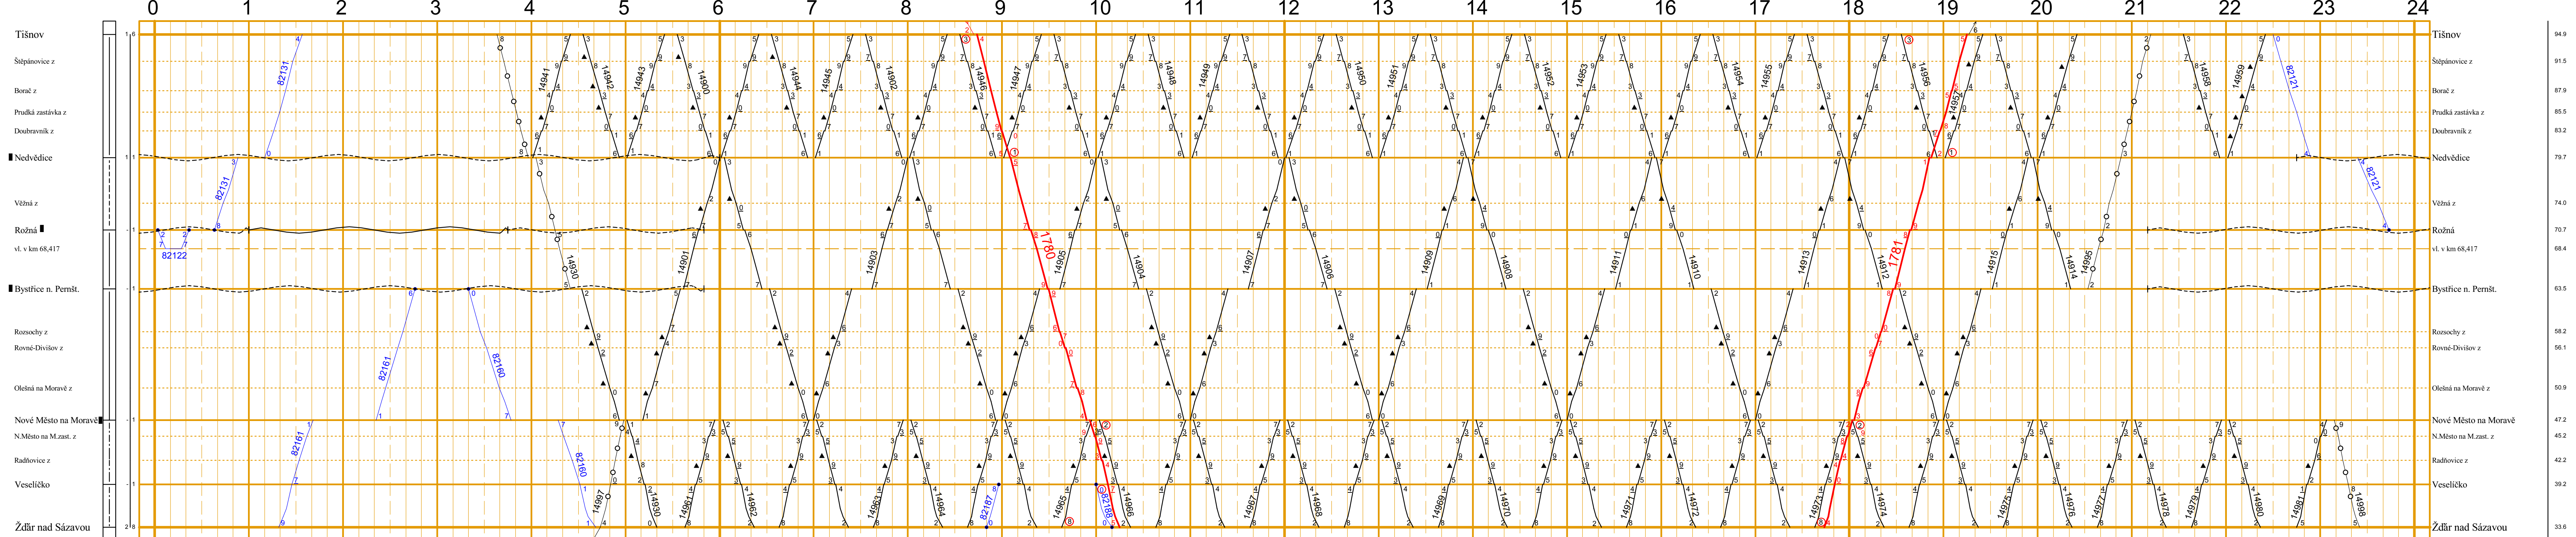

1	2	3	4	5	6	7	8	9	10	11	12	13	14	15	16	17	18	19	20	21	22	23	24	25	
Název dopravního prostředku		Číslo změny		Platí od		Opravit		Číslo změny		Platí od		Opravit		Výhledový ke sloupci 1 a 4		Výhledový ke sloupci 2		Vlaký osobní dopravy		Vlaký nákladní dopravy		Význam dalších značek		Jen pro služební potřebu	
Název dopravního prostředku		Číslo změny		Platí od		Opravit		Číslo změny		Platí od		Opravit		Výhledový ke sloupci 1 a 4		Výhledový ke sloupci 2		Vlaký osobní dopravy		Vlaký nákladní dopravy		Význam dalších značek		Jen pro služební potřebu	

Tišnov - Žďár nad Sázavou

Studeneč - Křižanov

Havlíčkův Brod - Humpolec