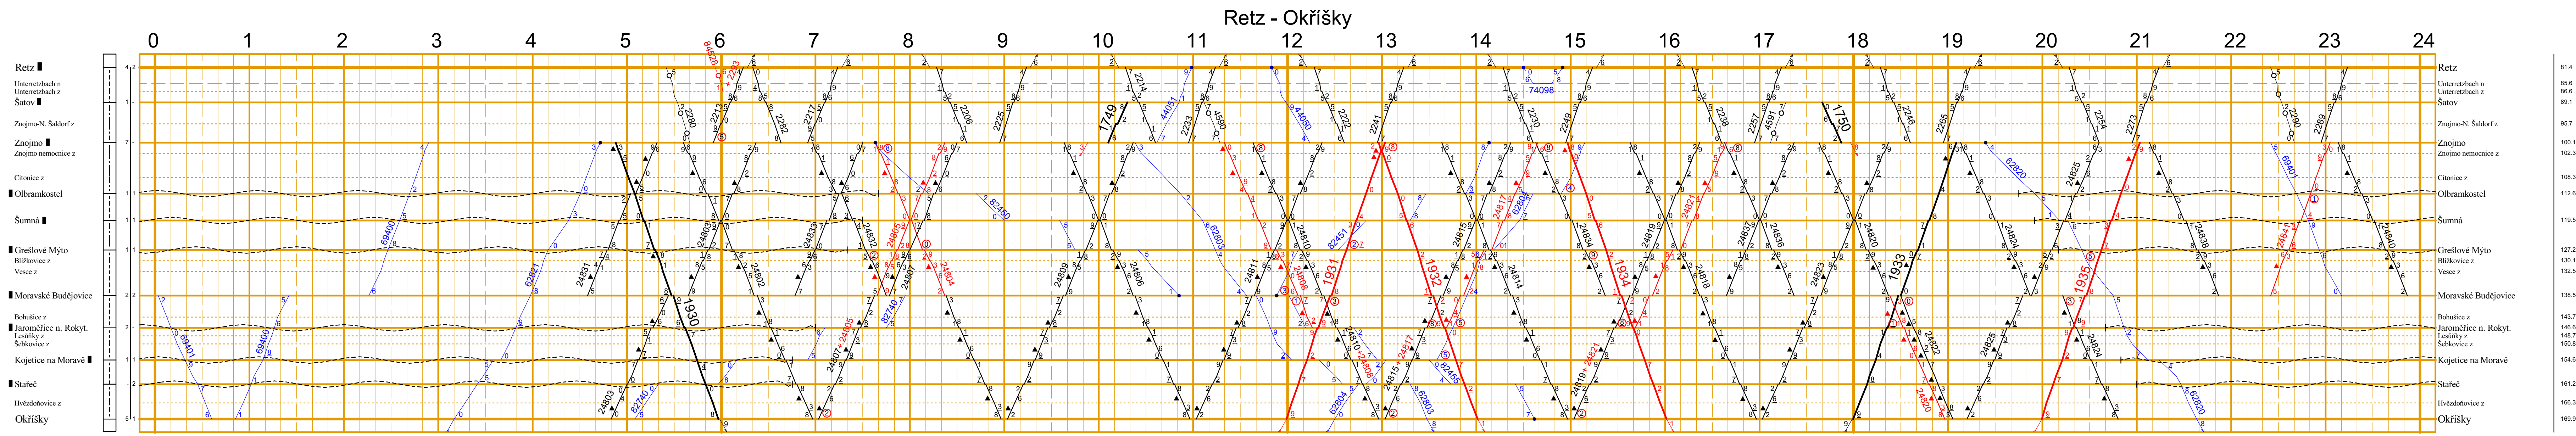

Moravské Budějovice - Jemnice

H.Heršpice výh.č.651 - H.Heršpice zhl.S.sil

Brno-Horní Heršpice - Jihlava