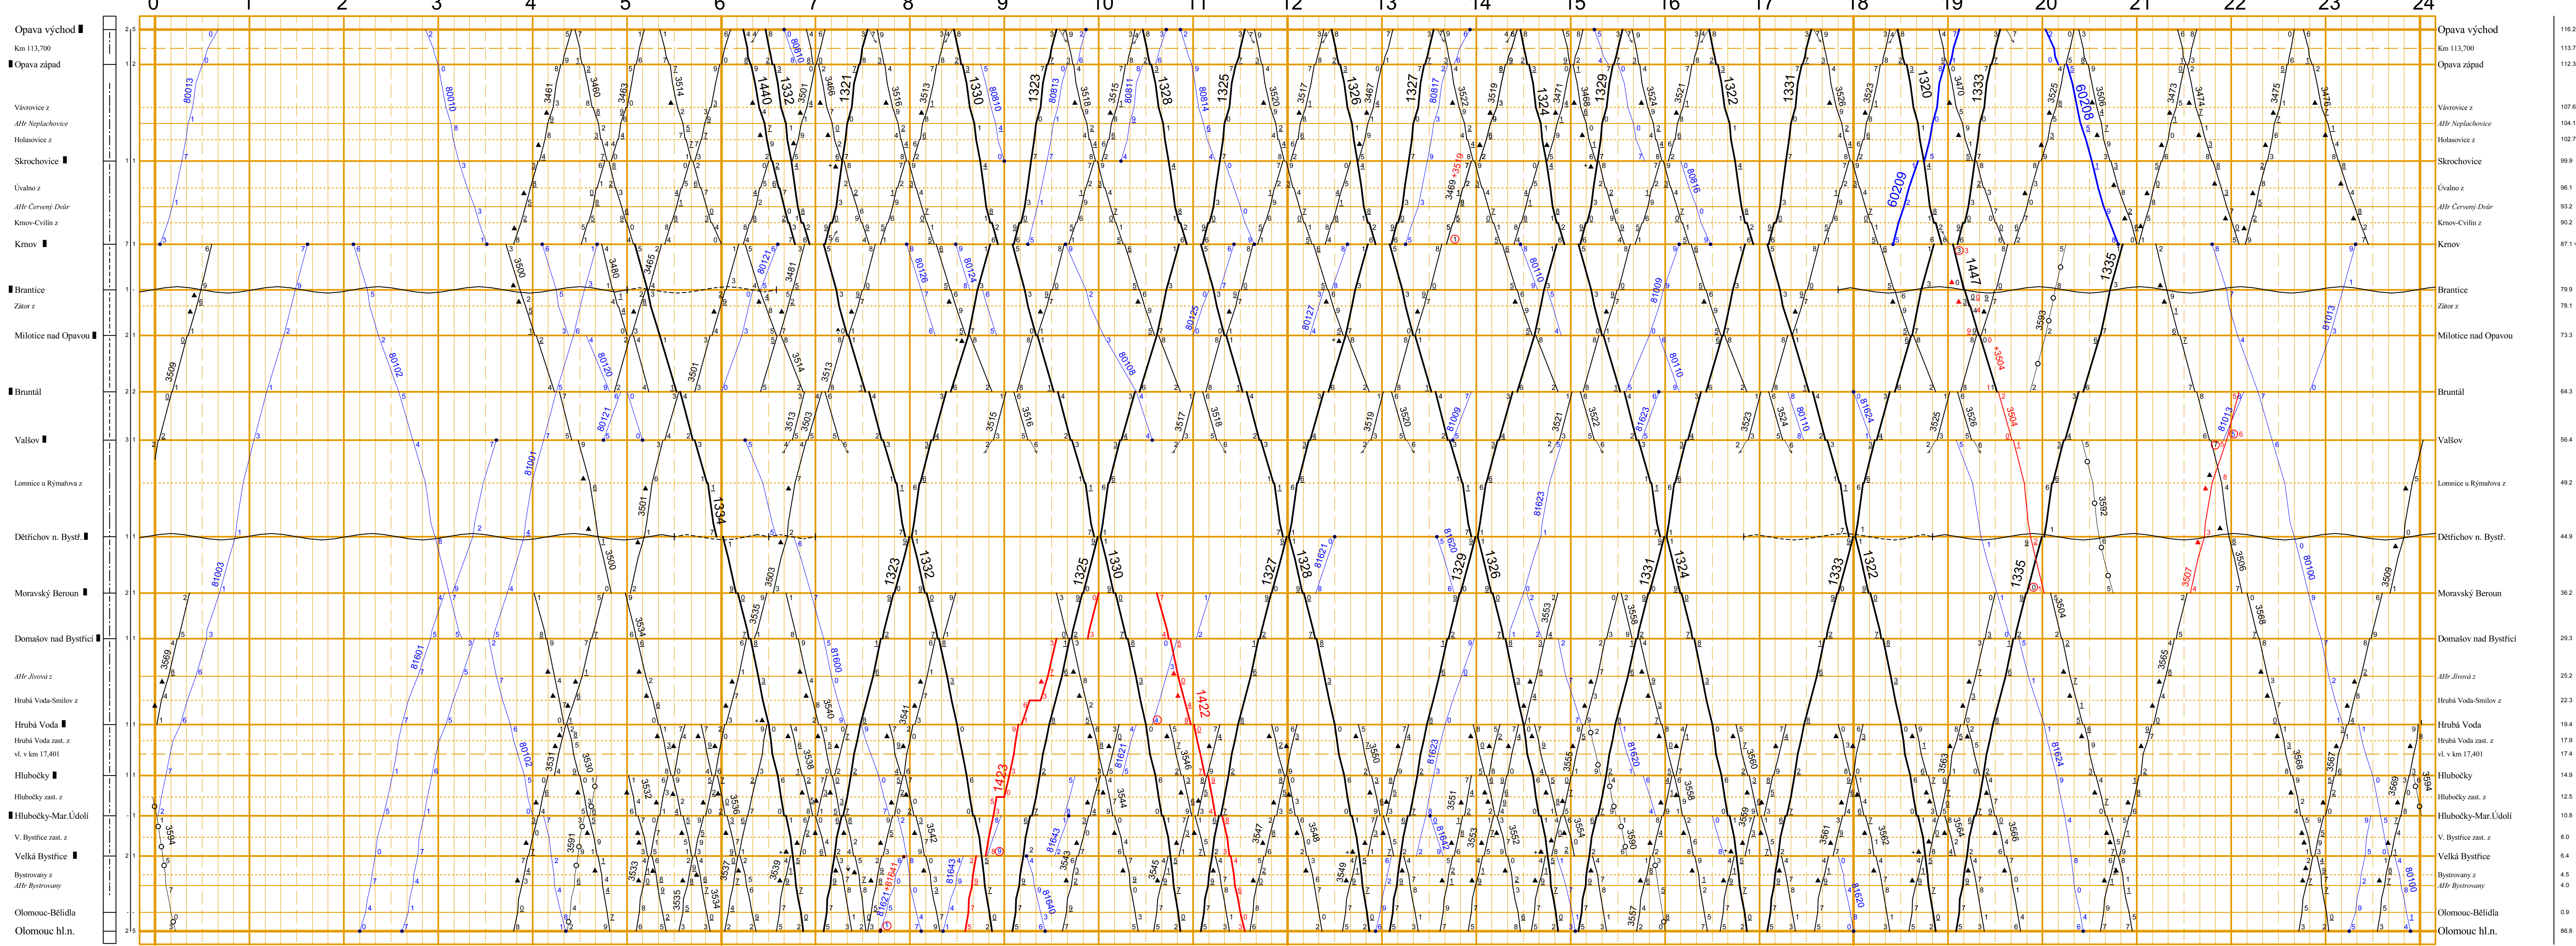

1	2	3	4	5	6	7	8	9	10	11	12	13	14	15	16	17	18	19	20	21	22	23	24
Název dopravního prostředku		Výhledový čas		Výhledový čas		Výhledový čas		Výhledový čas		Výhledový čas		Výhledový čas		Výhledový čas		Výhledový čas		Výhledový čas		Výhledový čas		Výhledový čas	
Název dopravního prostředku		Výhledový čas		Výhledový čas		Výhledový čas		Výhledový čas		Výhledový čas		Výhledový čas		Výhledový čas		Výhledový čas		Výhledový čas		Výhledový čas		Výhledový čas	

Opava východ - Olomouc hl.n.

Bruntál - Malá Morávka

Valšov - Rýmařov