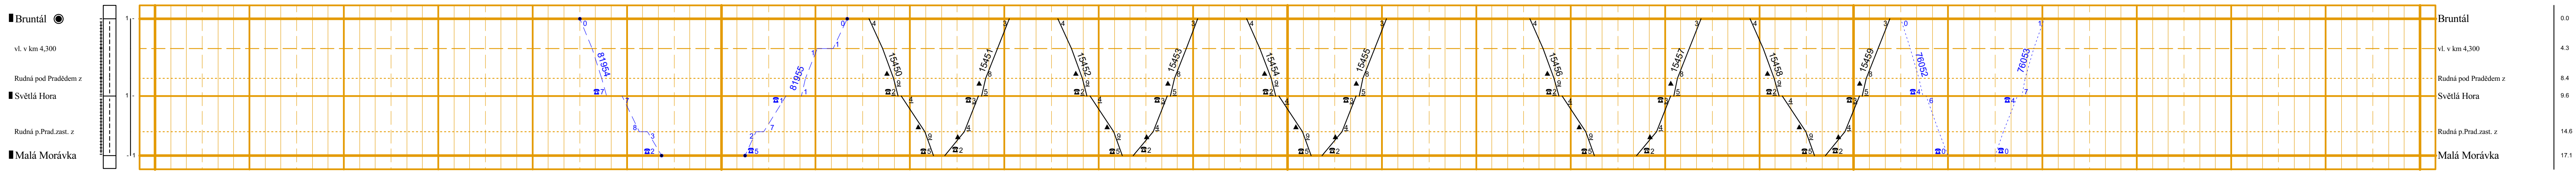

1	2	3	4	5	6	7	8	9	10	11	12	13	14	15	16	17	18	19	20	21	22	23	24
Název dopravního prostředku		Výhledový čas		Výhledový čas		Výhledový čas		Výhledový čas		Výhledový čas		Výhledový čas		Výhledový čas		Výhledový čas		Výhledový čas		Výhledový čas		Výhledový čas	
Název dopravního prostředku		Výhledový čas		Výhledový čas		Výhledový čas		Výhledový čas		Výhledový čas		Výhledový čas		Výhledový čas		Výhledový čas		Výhledový čas		Výhledový čas		Výhledový čas	

Opava východ - Olomouc hl.n.

Bruntál - Malá Morávka

Valšov - Rýmařov