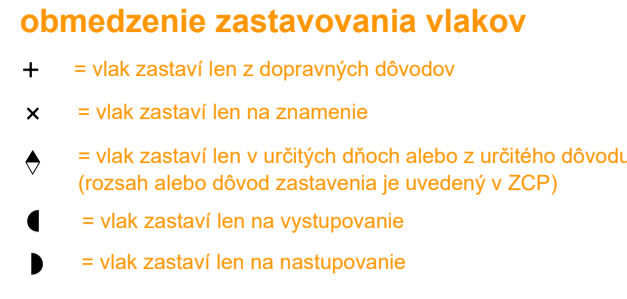

1	2	3	4	5	6
Číslo zmeny	Platí od	Opravný dátum	Podpis		

Vlaky osobnej dopravy

Vlaky osobitného určenia

Vlaky nákladnej dopravy

Všeobecne

Vysvetlivky k stĺpcu 1 a 4

Vysvetlivky k stĺpcu 2

4	5	6

Bratislava hl.st. - Kúty (126 A)

Kúty - Lanžhot CZ (126 A)

Marchegg AT - Devínska Nová Ves (126 B)

Plavecký Mikuláš - Záhorská Ves (126 C)