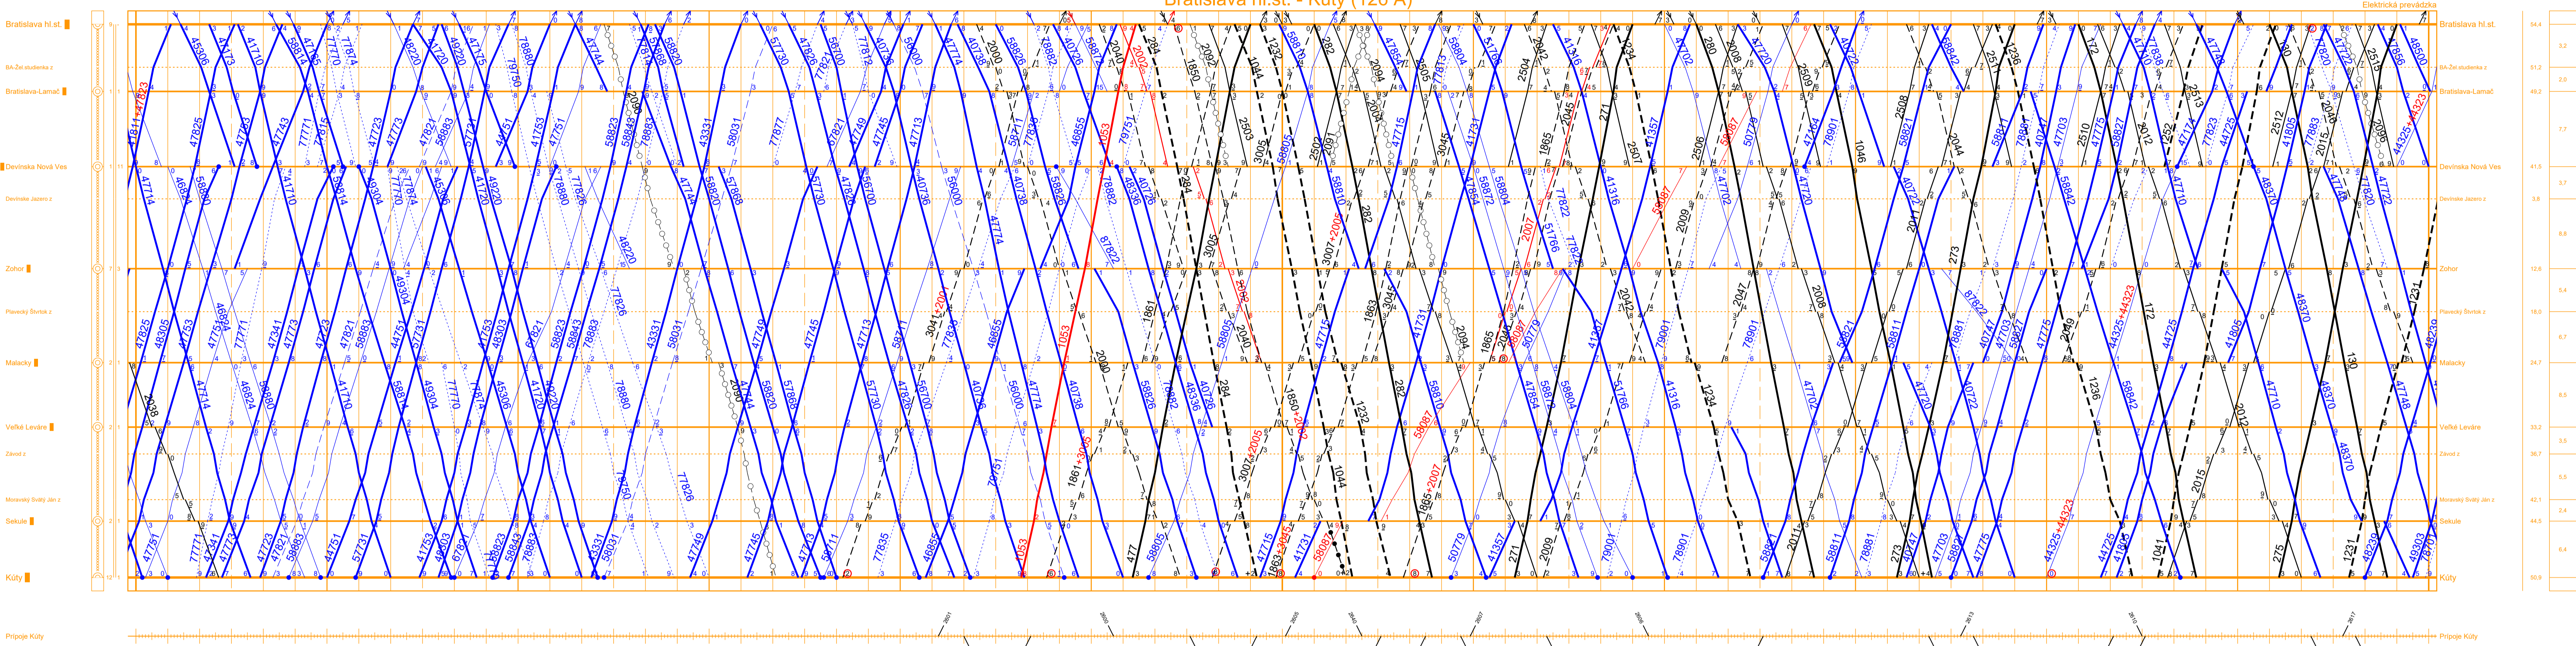

Bratislava hl.st. - Kúty (126 A)