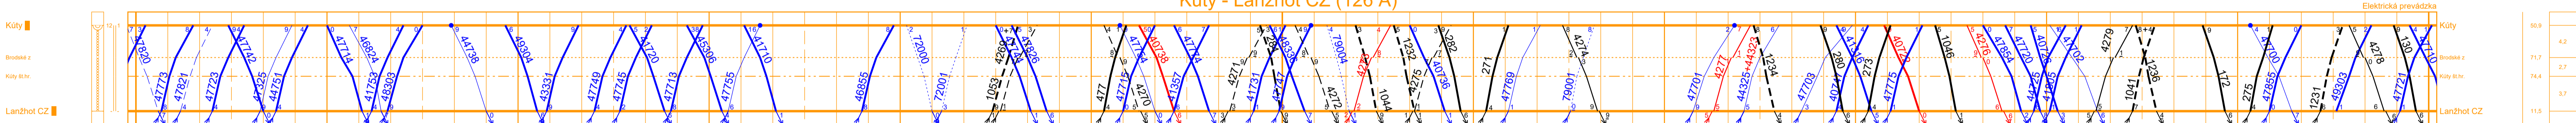

Kúty - Lanžhot CZ (126 A)