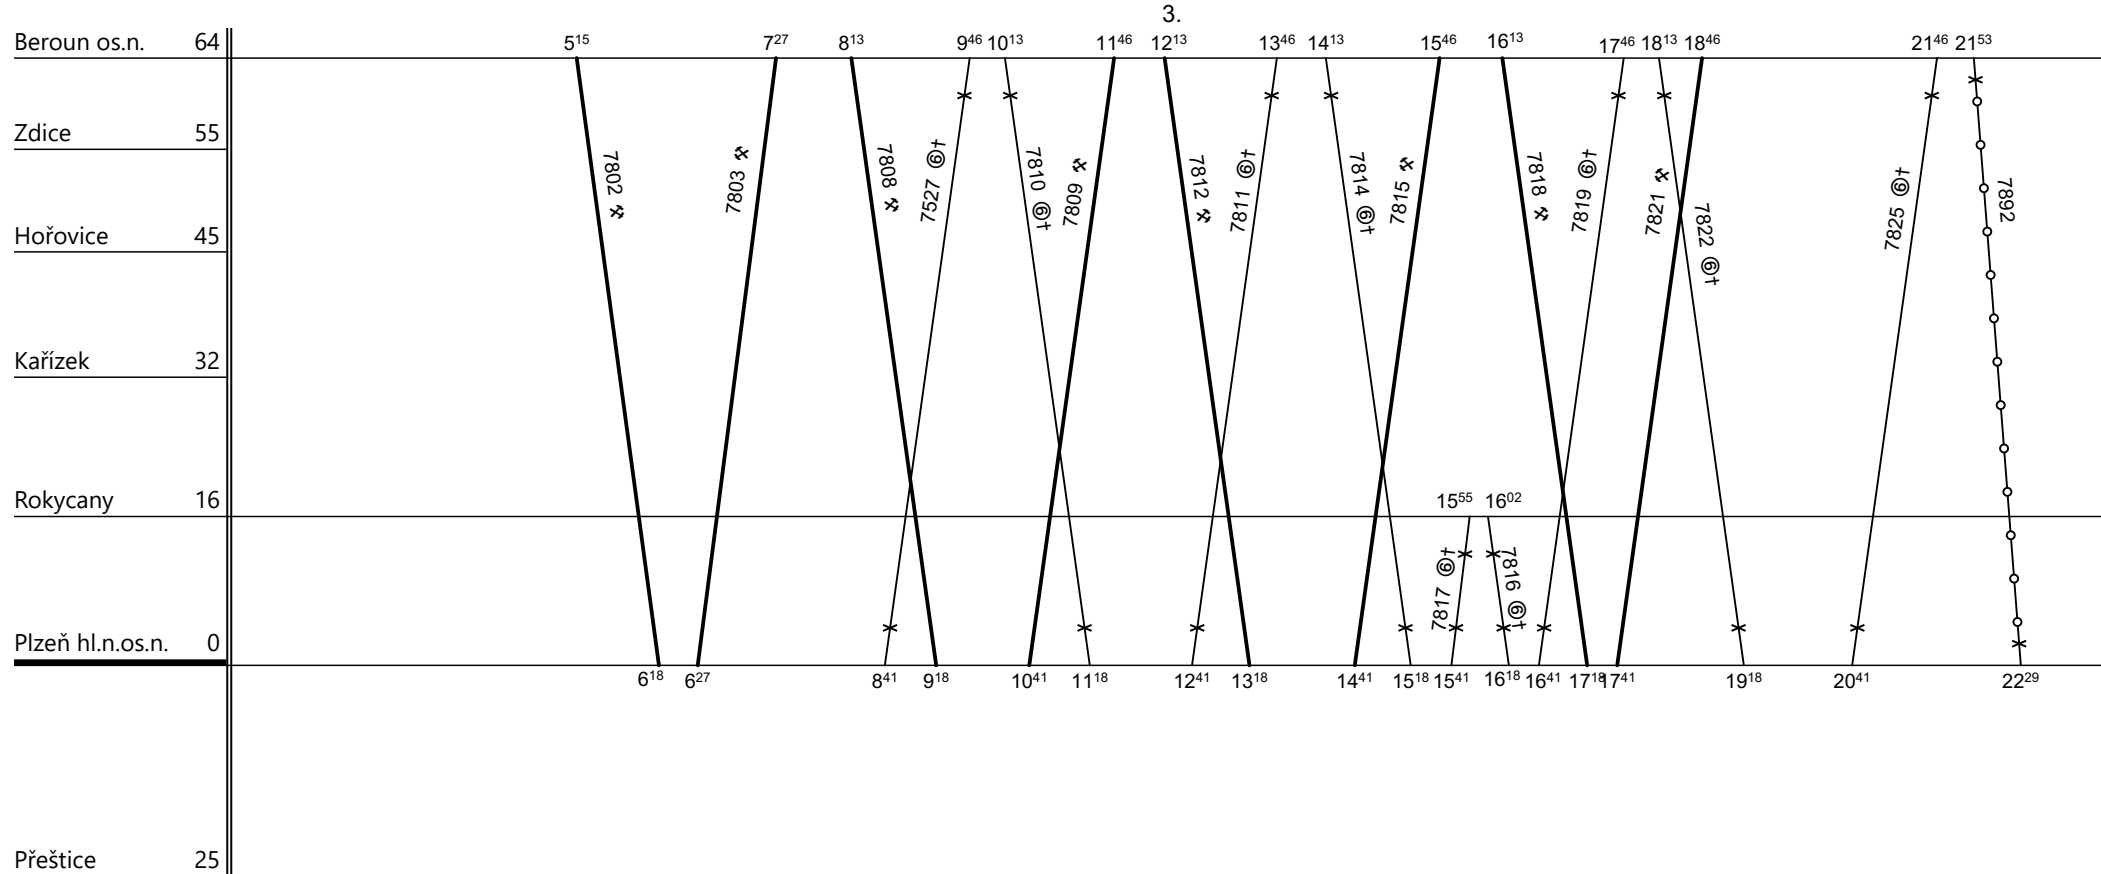

Domovská stanice souprav: **Plzeň**

List číslo : **017**

Platí od : **13.12.2020**

Platí do : **11.12.2021**

Druh vlaků: **Os,Sv**

Číslo oběhu: **73565**

7825 -> 7802 jede v t, nejede 24. - 26.XII., 1.I., 2. - 4.IV., 1., 8.V., 4., 5.VII.

7812▼7527

7808▼WC ZbV 7809

7812▼7815

Řazení soupravy:

**Bdmtee275**

**Bdmtee281**

Oběh celkem:

**3xBdmtee275**