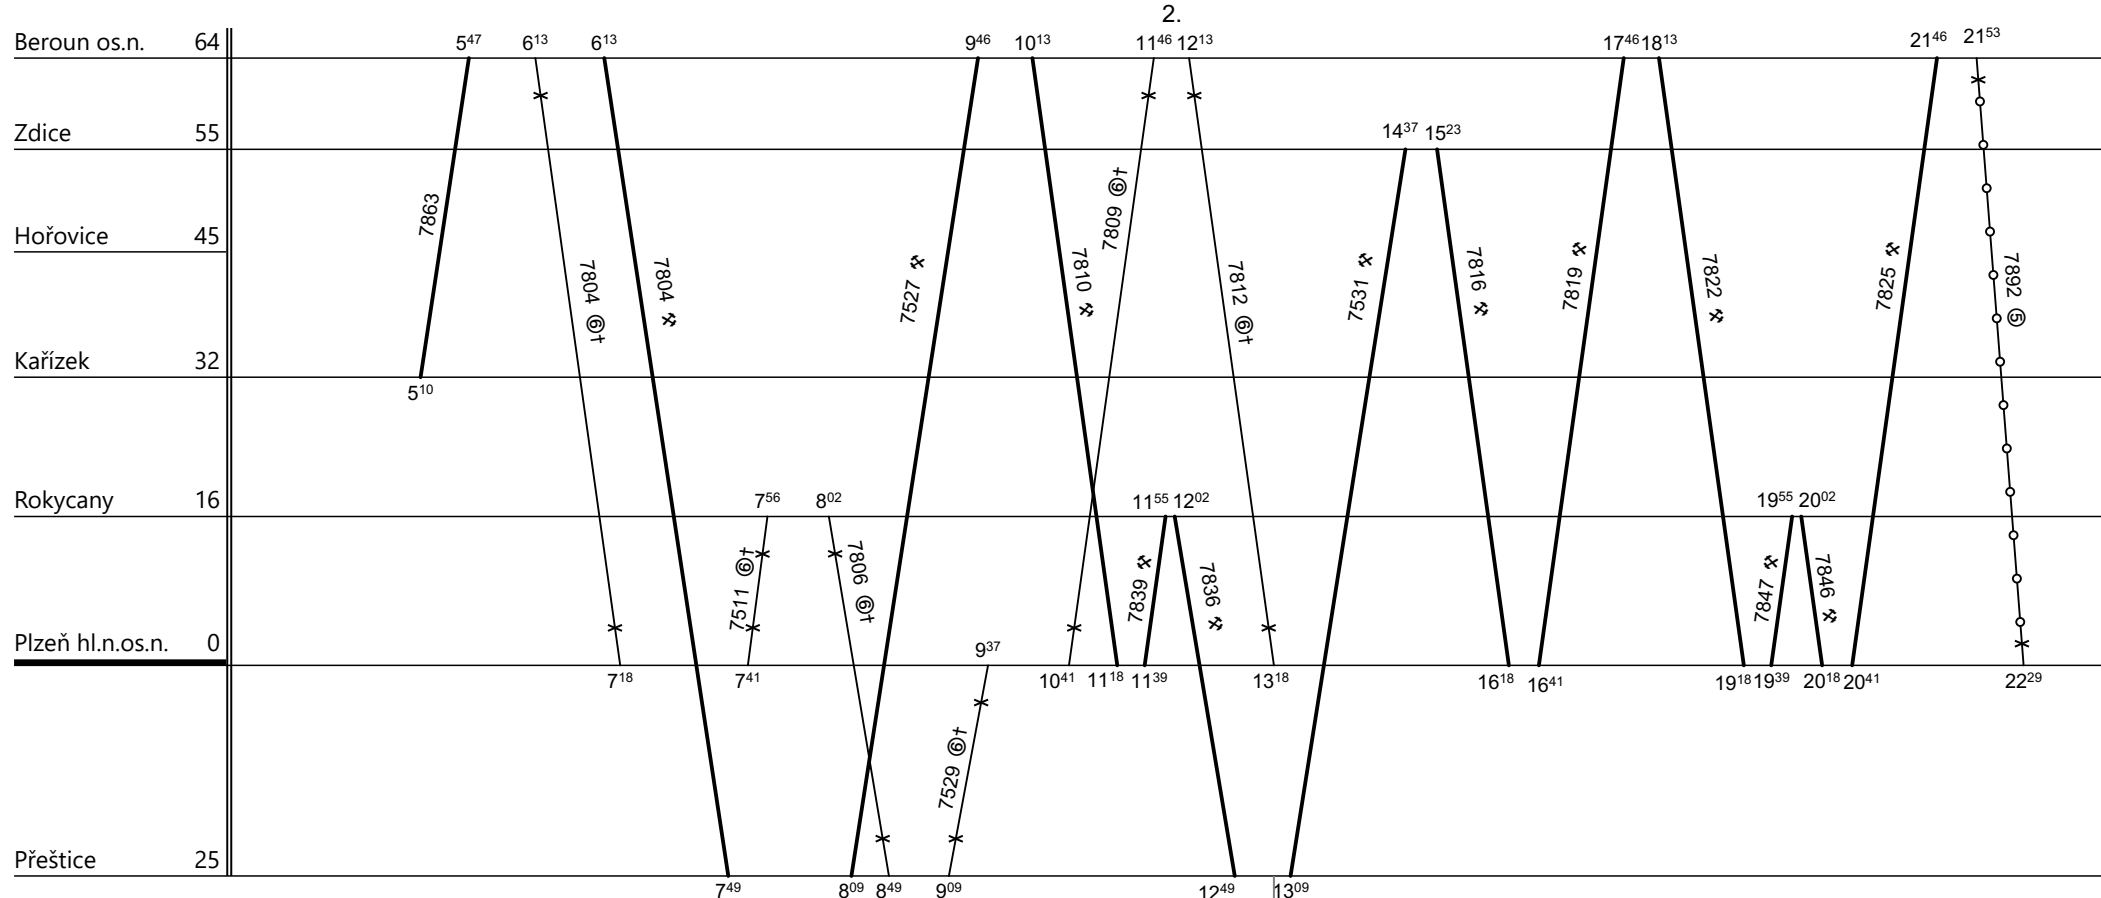

**3xBdmtee281**

Denní běh soupravy : % km Zpracovatel:

Denní průměr soupravových jízd: % km **Šuba 601122982**

Oblastní centrum údržby : **ZÁPAD**

Domovská stanice souprav: **Plzeň**

List číslo : **016**

Platí od : **13.12.2020**

Platí do : **11.12.2021**

Druh vlaků: **Os,Sv**

Číslo oběhu: **73565**

7812 -> 7891 jede v 7 a 5.IV., 6.VII., 28.IX., 28.X., 17.XI., nejede 4.IV., 4.VII.

Řazení soupravy:

<b>Bdmtee275</b>	<b>Bdmtee281</b>			
------------------	------------------	--	--	--