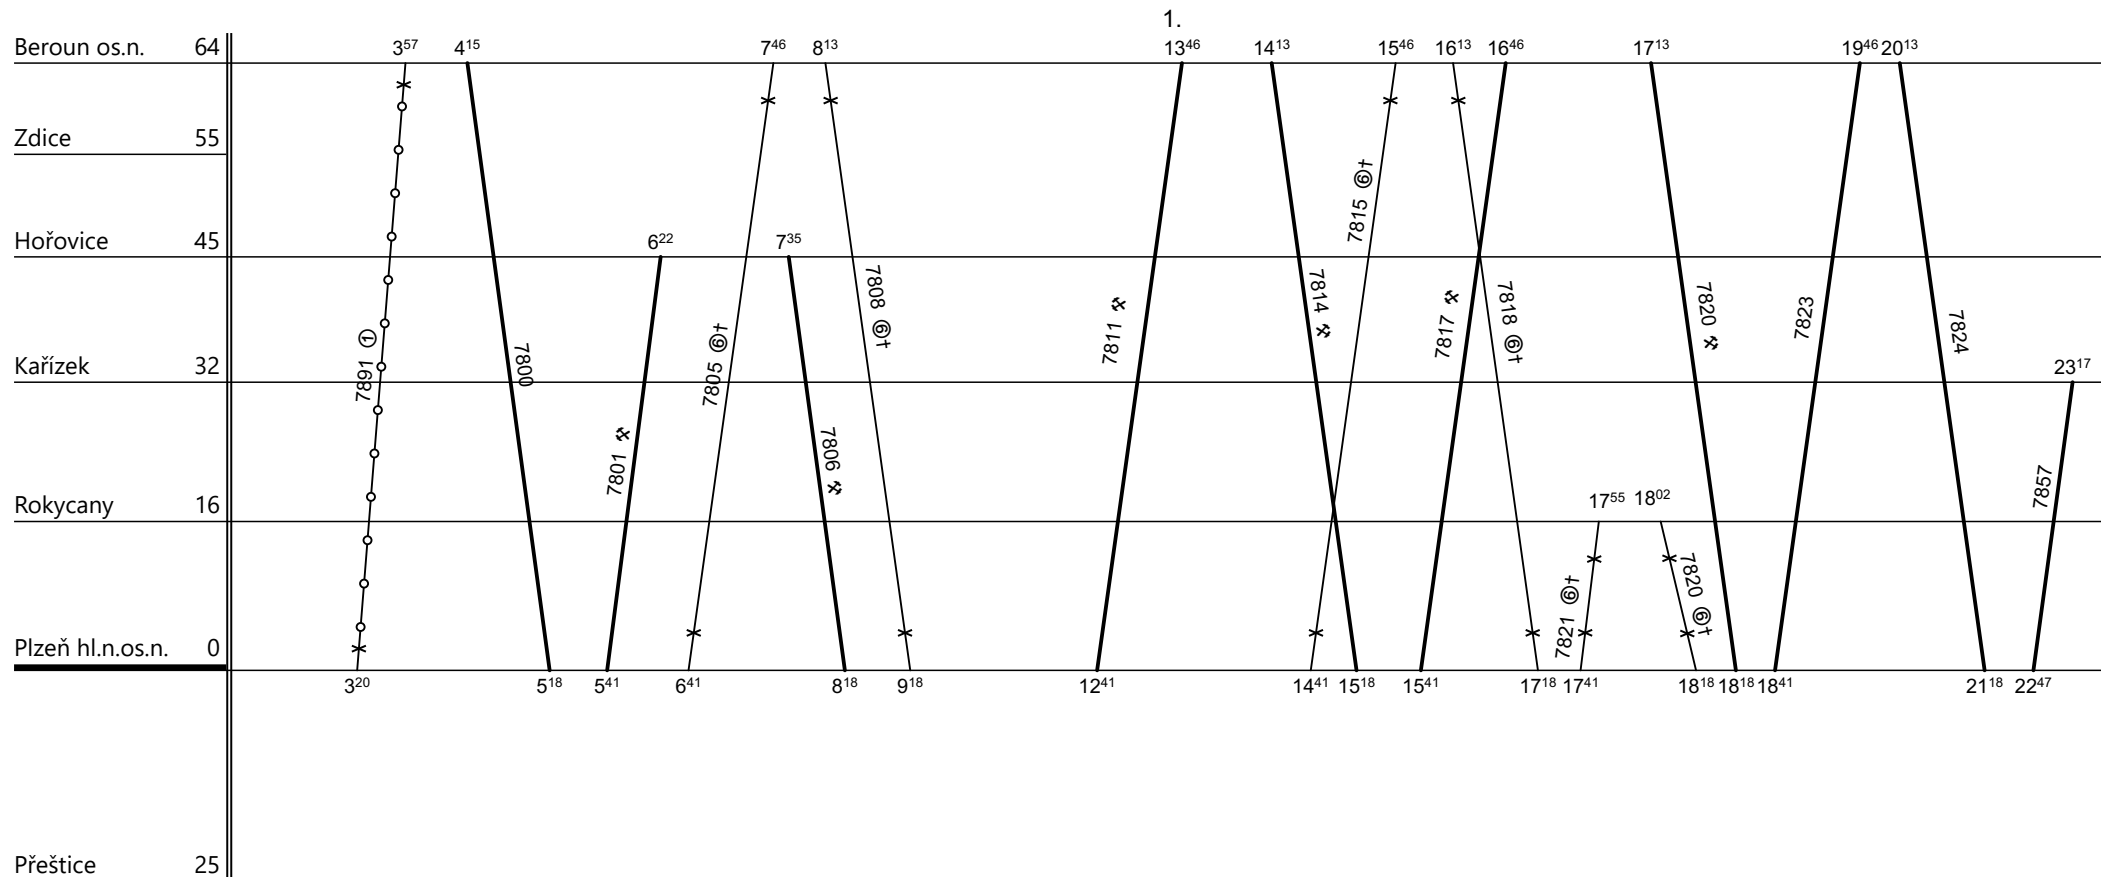

Oblastní centrum údržby : **ZÁPAD**

Domovská stanice souprav: **Plzeň**

List číslo : **015**

Platí od : **13.12.2020**

Platí do : **11.12.2021**

Druh vlaků: **Os,Sv**

Číslo oběhu: **73565**

7812 -> 7891 jede v 7 a 5.IV., 6.VII., 28.IX., 28.X., 17.XI., nejede 4.IV., 4.VII.

7808 ▼ WC

ZbV 7815 7806 ▼ 7811

7824 ▼ 7857

Řazení soupravy:

**Bdmtee275**

**Bdmtee281**

Oběh celkem:

**3xBdmtee275**

**3xBdmtee281**

Denní běh soupravy : % km Zpracovatel:

Denní průměr soupravových jízd: % km **Šuba 601122982**

Oblastní centrum údržby : **ZÁPAD**

Domovská stanice souprav: **Plzeň**

List číslo : **016**

Platí od : **13.12.2020**

Platí do : **11.12.2021**

Druh vlaků: **Os,Sv**

Číslo oběhu: **73565**

7812 -> 7891 jede v 7 a 5.IV., 6.VII., 28.IX., 28.X., 17.XI., nejede 4.IV., 4.VII.

Řazení soupravy:

<b>Bdmtee275</b>	<b>Bdmtee281</b>			
------------------	------------------	--	--	--