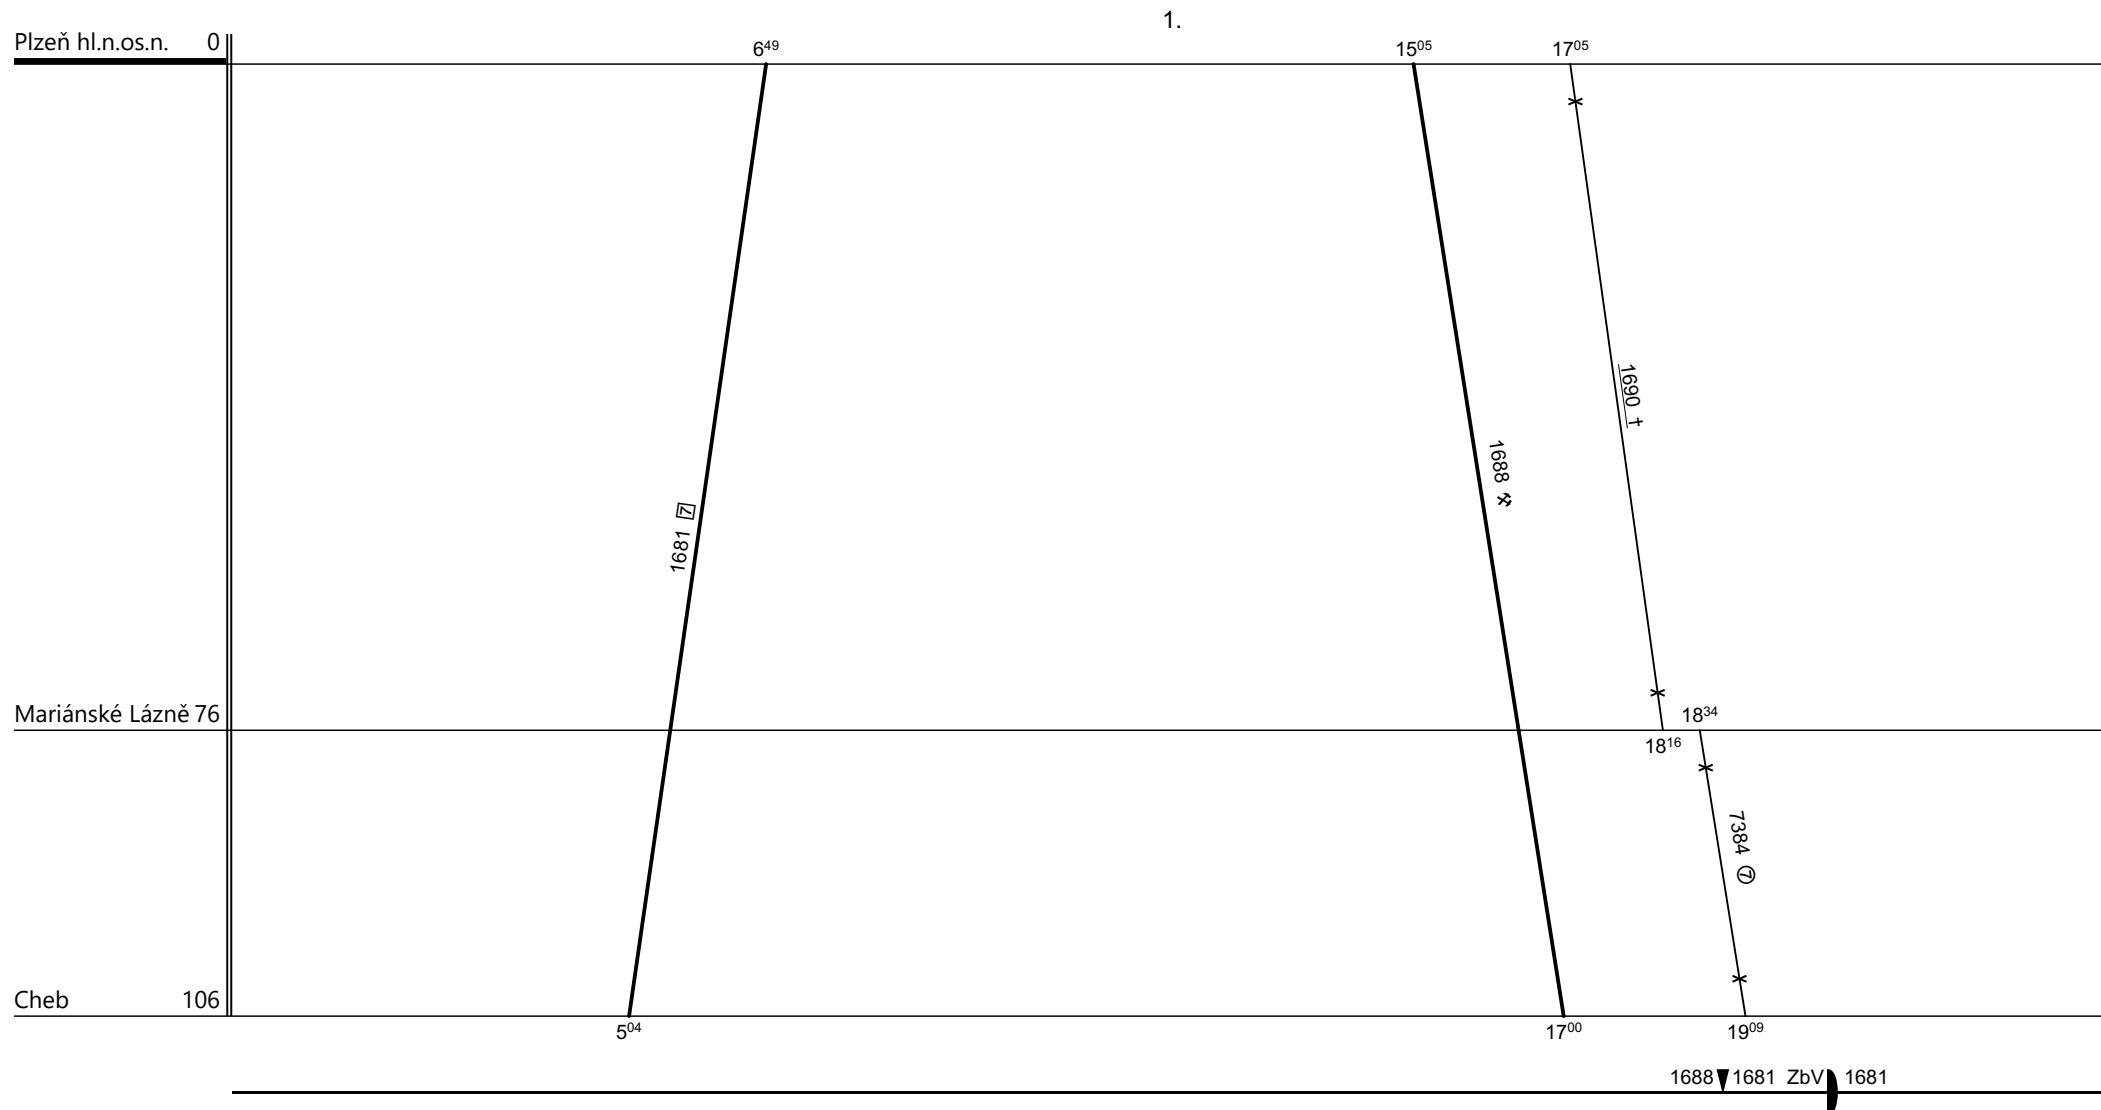

Oblastní centrum údržby : **ZÁPAD**

Domovská stanice souprav: **Plzeň**

Číslo oběhu: **73558**

List číslo : **009**

Platí od : **13.12.2020**

Platí do : **11.12.2021**

Druh vlaků: **Sp,Os**

1681 jede v * a ⊕ do 12.VI. a 24.XII., 2.IV., nejede 26.XII., 2.I., 3.IV.

1688 jede v * do 11.VI., nejede 31.XII.

1690 jede v † do 6.VI., nejede 24. – 26.XII., 1.I., 2. – 4.IV., 1., 8.V.

7384 jede v ⊕ do 6.VI. a 5.IV., nejede 4.IV.

Řazení soupravy:

BDs450

2xB249

Oběh celkem:

BDs450

2xB249

Denní běh soupravy

:

87

km Zpracovatel:

Denní průměr soupravových jízd:

-

km **Šuba 601122982**