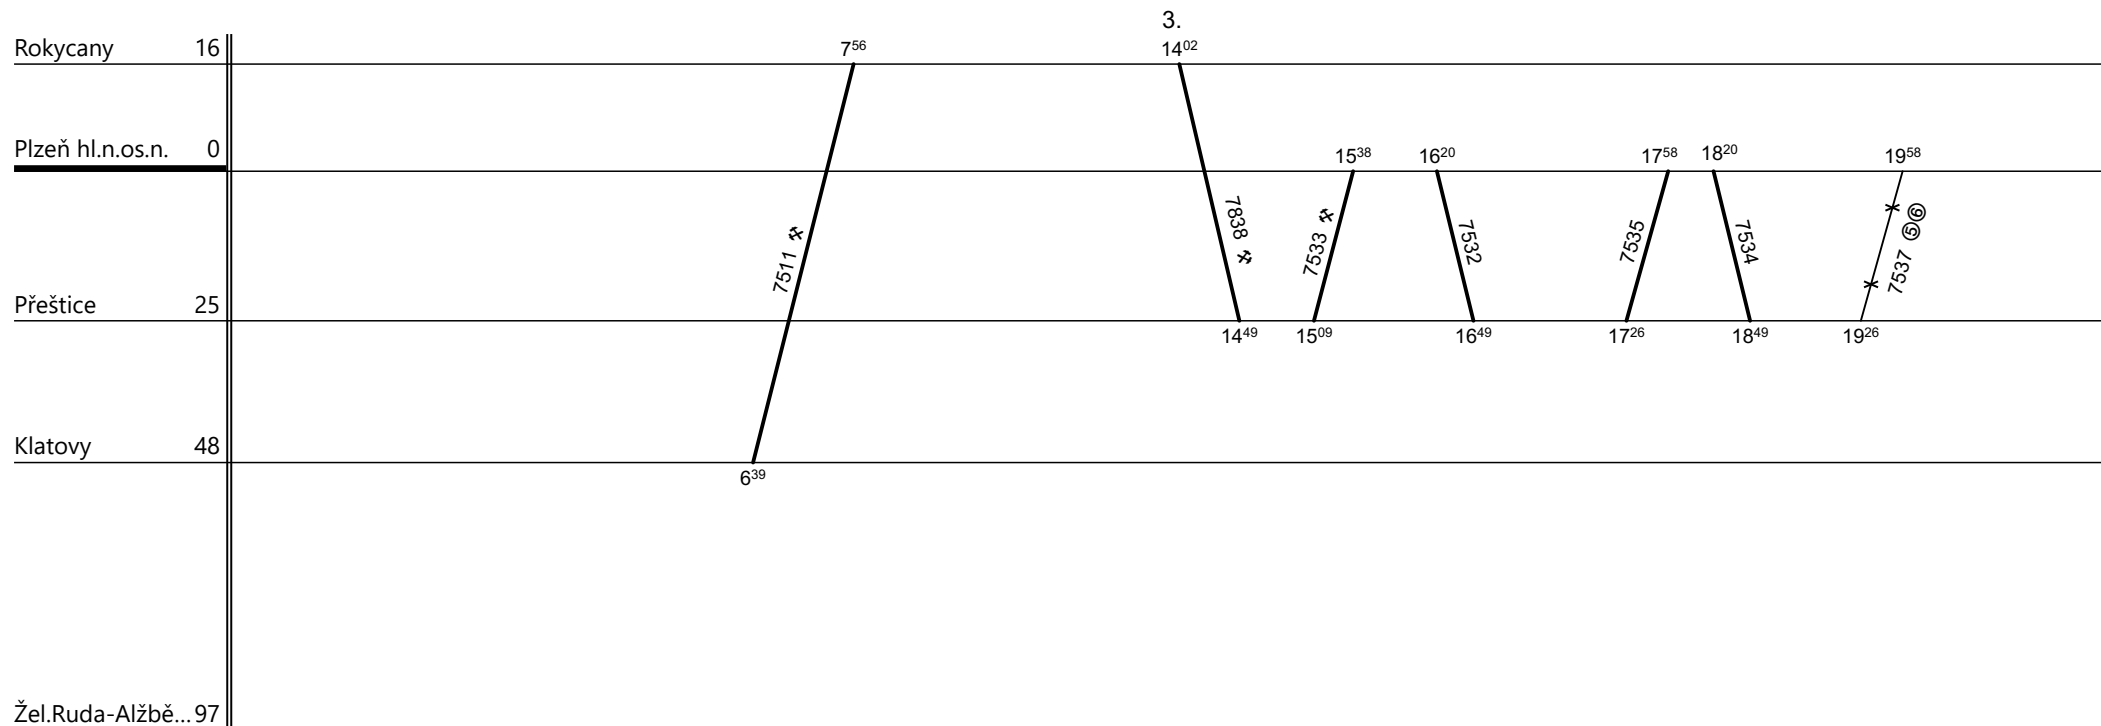

7510 -> 7511 jede v 1 - ④, nejede 23., 24., 31.XII., 1. - 5.IV., 5., 6.VII., 27., 28.IX., 27., 28.X., 16., 17.XI.

7521 -> 7530 jede ✕ od 15.III. do 9.XII., nejede od 4.VI. do 10.IX.

1707 ▼ 7530

Řazení soupravy:

Oblastní centrum údržby : **ZÁPAD**Domovská stanice souprav: **Plzeň**List číslo : **007**Platí od : **13.12.2020**Platí do : **11.12.2021**Druh vlaků: **Sp,Os**Číslo oběhu: **73556**

7510 -> 7511 jede v 1 – ④, nejede 23., 24., 31.XII., 1. – 5.IV., 5., 6.VII., 27., 28.IX., 27., 28.X., 16., 17.XI.

7537 -> 7532 jede v ⑤ a ⑥ do 10.XII. a 23.XII., 1. – 4.IV., 4., 5.VII.,

7535 -> 7532 jede/24., 25., 31.XII.

Řazení soupravy:

BDs450**2xBdt279**

Denní běh soupravy

: **124**

km Zpracovatel:

Oběh celkem: