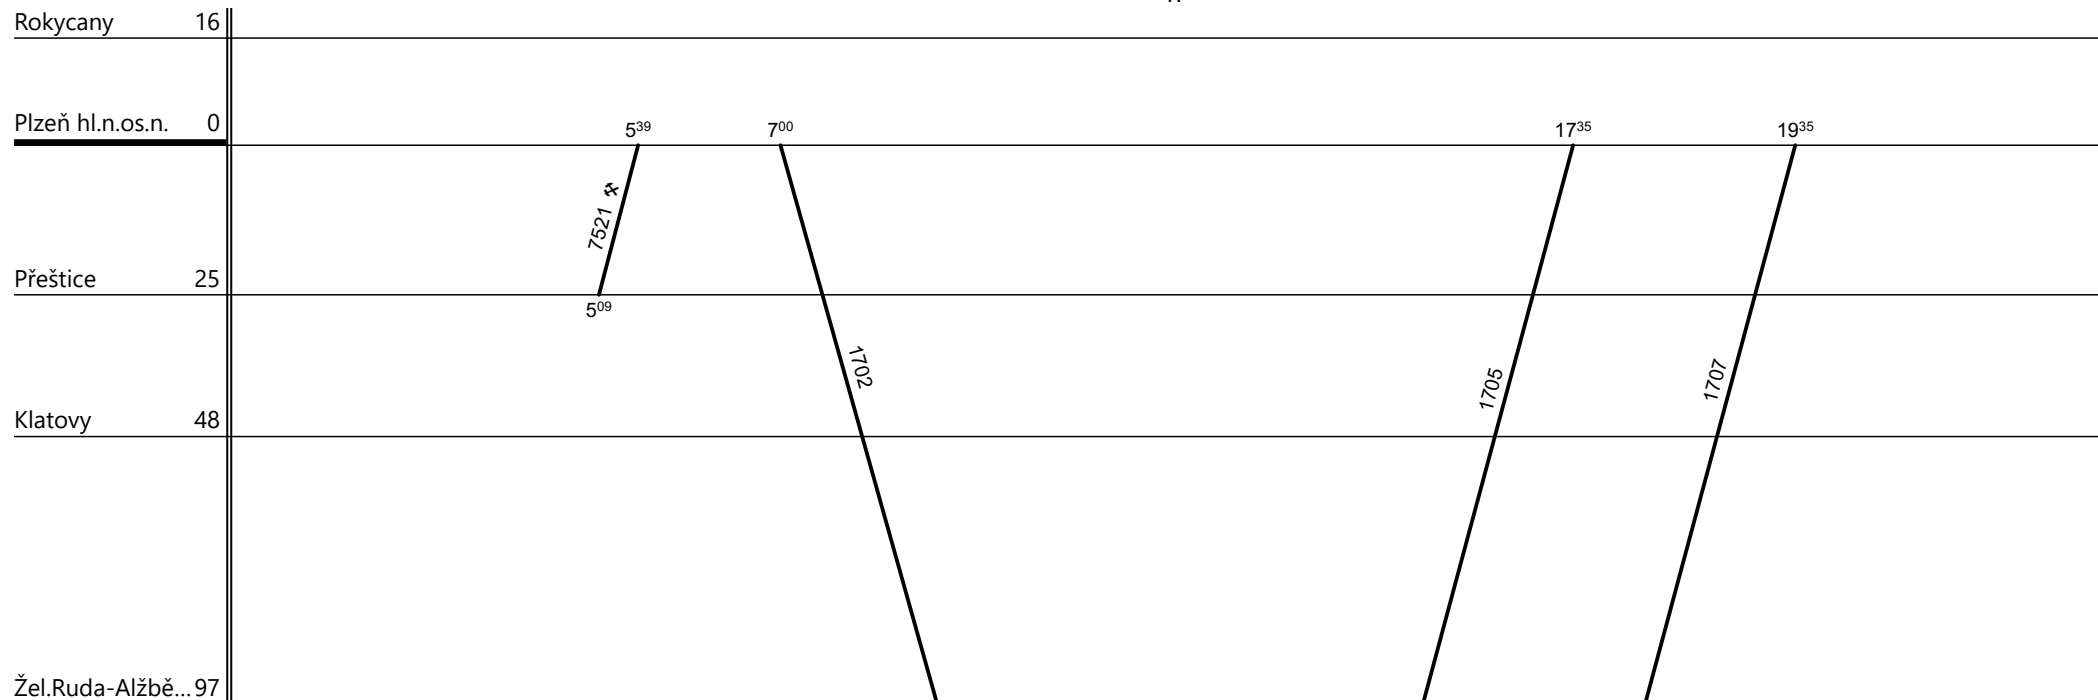

Oblastní centrum údržby : **ZÁPAD**Domovská stanice souprav: **Plzeň**List číslo : **005**Platí od : **13.12.2020**Platí do : **11.12.2021**Druh vlaků: **Sp,Os**Číslo oběhu: **73556**

1.

7521 -> 1702 jede 4.VI.
 1707 -> 1702 jede v ☉ a ☼ od 5.VI. do 11.IX. a 4., 5.VII.
 1705 -> 1702 jede v ☉ a ☼ do 13.III. a 23., 24., 31.XII.
 7521 -> 7530 jede ✱ od 15.III. do 9.XII.,nejede od 4.VI. do 10.IX.

7537 ZbV 7537 ▼ 1702

Řazení soupravy:	BDs450	2xBdt279			
Oběh celkem:	3xBDs450	6xBdt279			

Denní běh soupravy : % km Zpracovatel:
 Denní průměr soupravových jízd: % km **Šuba 601122982**

Oblastní centrum údržby : **ZÁPAD**

Domovská stanice souprav: **Plzeň**

List číslo : **006**

Platí od : **13.12.2020**

Platí do : **11.12.2021**

Druh vlaků: **Sp,Os**

Číslo oběhu: **73556**

2.

Rokycany	16	
Plzeň hl.n.os.n.	0	
Přeštice	25	<p>5²⁰ 6³⁸ 15²⁰</p> <p>7530 ✕ 7523 ✕ 7510 ✕</p>
Klatovy	48	16 ¹⁷
Žel.Ruda-Alžbě... 97		

7537 -> 7532 jede v ⑤ a ⑥ do 10.XII. a 23.XII., 1. – 4.IV., 4., 5.VII.,

7535 -> 7532 jede/24., 25., 31.XII.

Řazení soupravy:

BDs450**2xBdt279**

Denní běh soupravy

: **124**

km Zpracovatel:

Oběh celkem: