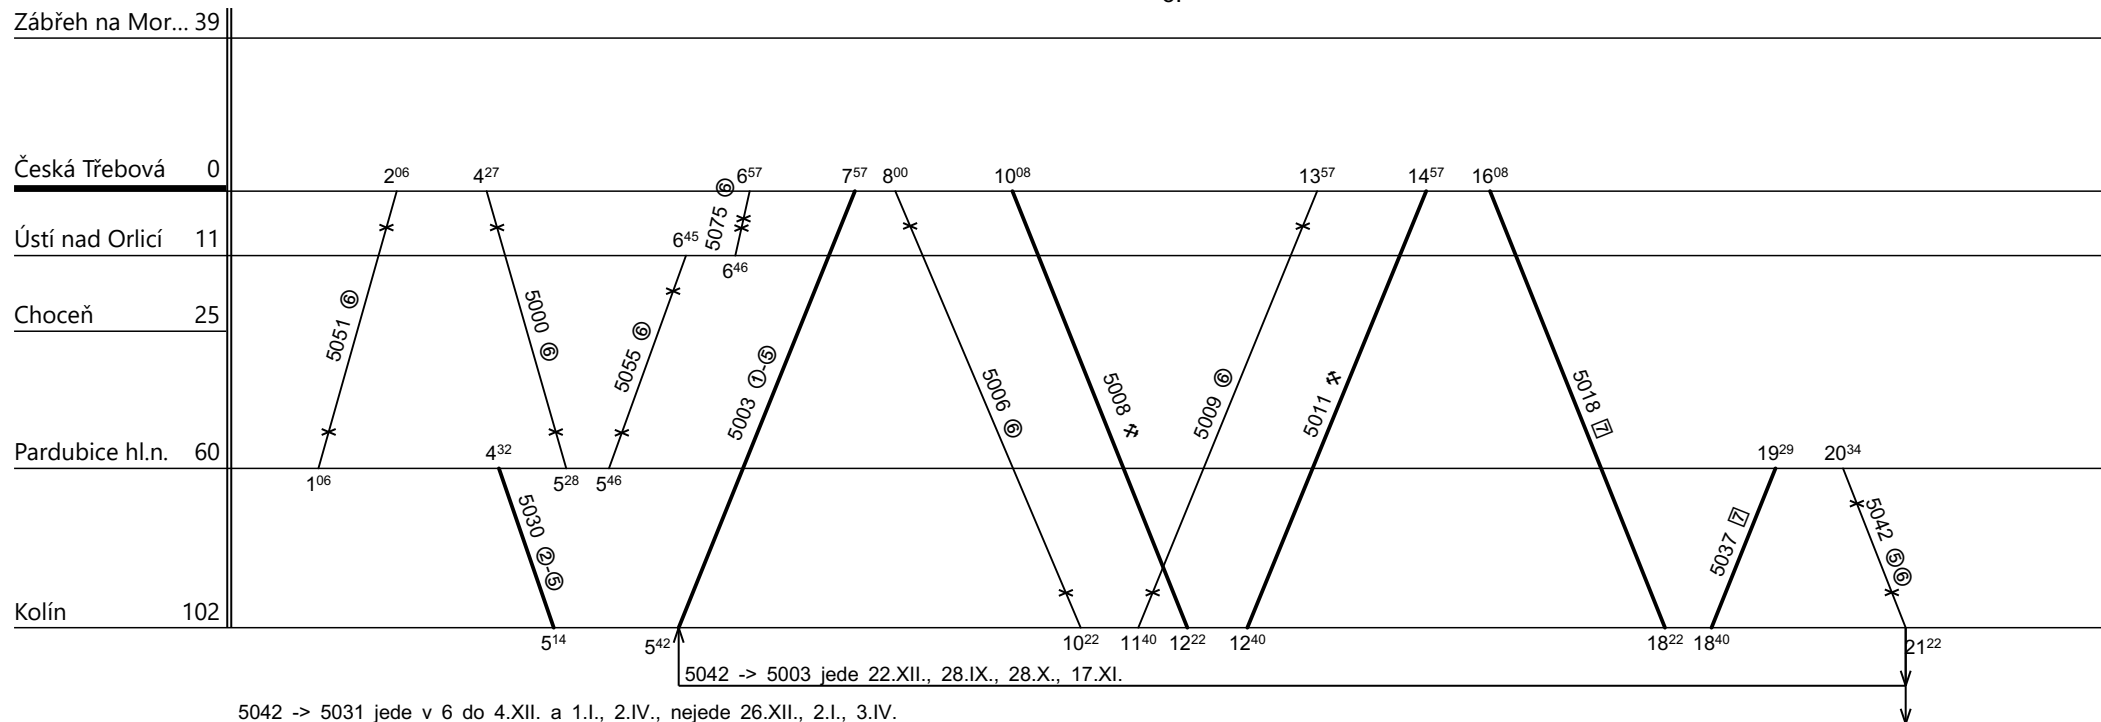

Oblastní centrum údržby : **STŘED**
Domovská stanice souprav: **Česká Třebová**

List číslo :
Platí od : **13.12.2020**
Platí do : **11.12.2021**
Druh vlaků: **Os**

Číslo oběhu: **52051**

5.

5003 ▼ 5008

5009 ▼ 5018

Řazení soupravy:	Bdmtee275	Bdmtee281			
Oběh celkem:	6xBdmtee275	6xBdmtee281			

Denní běh soupravy : % km Zpracovatel:
Denní průměr soupravových jízd: % km **Aleš Rotrekl č. tel. 725593926**