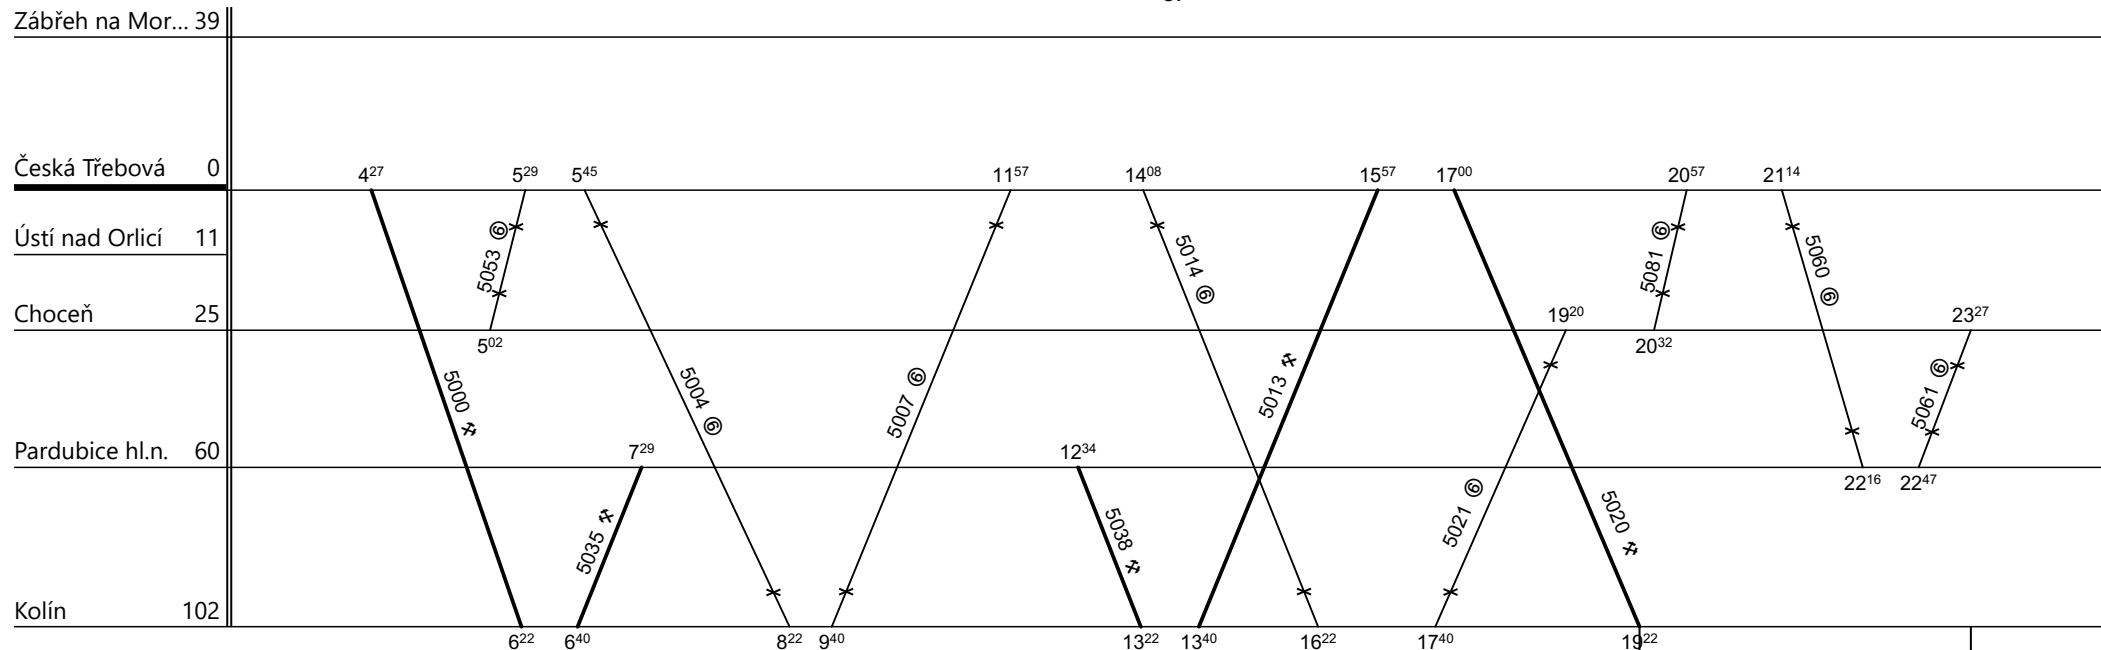

Číslo oběhu: **52051**

3.

5061 -> 5053 jede v 6 do 4.XII. a 1.I., 2.IV., nejede 26.XII., 2.I., 3.IV.

5020 -> 5001 jede v 5 do 3.XII., nejede 25

5035 ▼ 5038

5007 ▼ 5014

Řazení soupravy:

Bdmtee275

List číslo :
 Platí od : **13.12.2020**
 Platí do : **11.12.2021**
 Druh vlaků: **Os**

Číslo oběhu: **52051**

4.

5042 -> 5031 jede 25., 26.XII., 2.I., 3., 4.IV., 4., 5.VII.
 5042 -> 5031 jede v 6 do 4.XII. a 1.I., 2.IV., nejede 26.XII., 2.I., 3.IV.