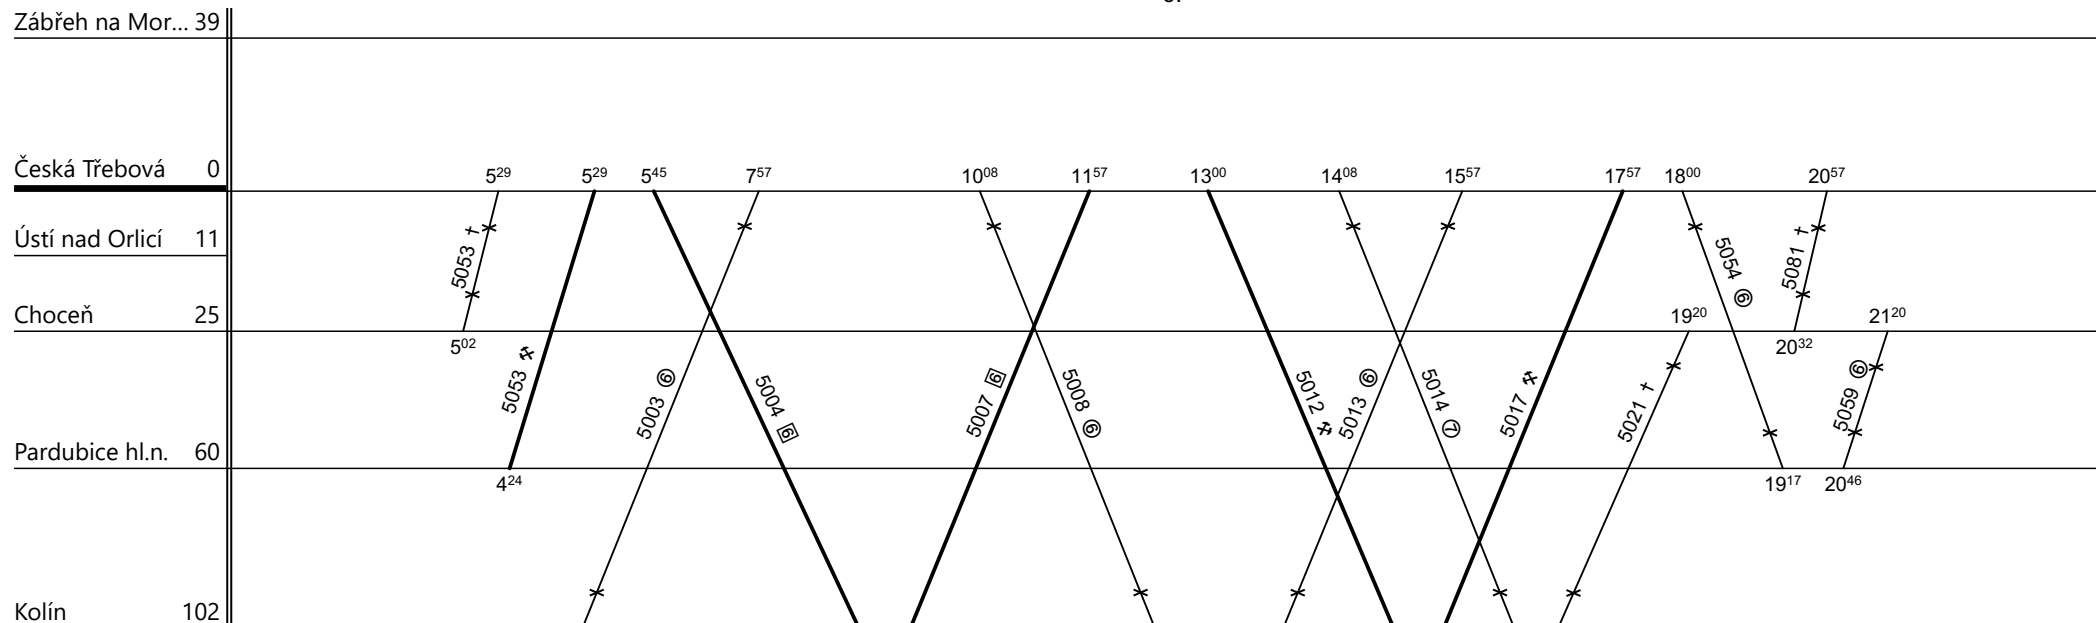

Číslo oběhu: **52051**

5.

5003 ▼ 5008

5009 ▼ 5018

Řazení soupravy:	Bdmtee275	Bdmtee281			
Oběh celkem:	6xBdmtee275	6xBdmtee281			

Denní běh soupravy : % km Zpracovatel:
 Denní průměr soupravových jízd: % km **Aleš Rotrekl č. tel. 725593926**

Oblastní centrum údržby : **STŘED**
 Domovská stanice souprav: **Česká Třebová**

List číslo :
 Platí od : **13.12.2020**
 Platí do : **11.12.2021**
 Druh vlaků: **Os**

Číslo oběhu: **52051**

6.

5050 -> 5053 jede v 6 do 4.XII., nejede 26.XII. - 2.I., 3.IV., 3.VII.