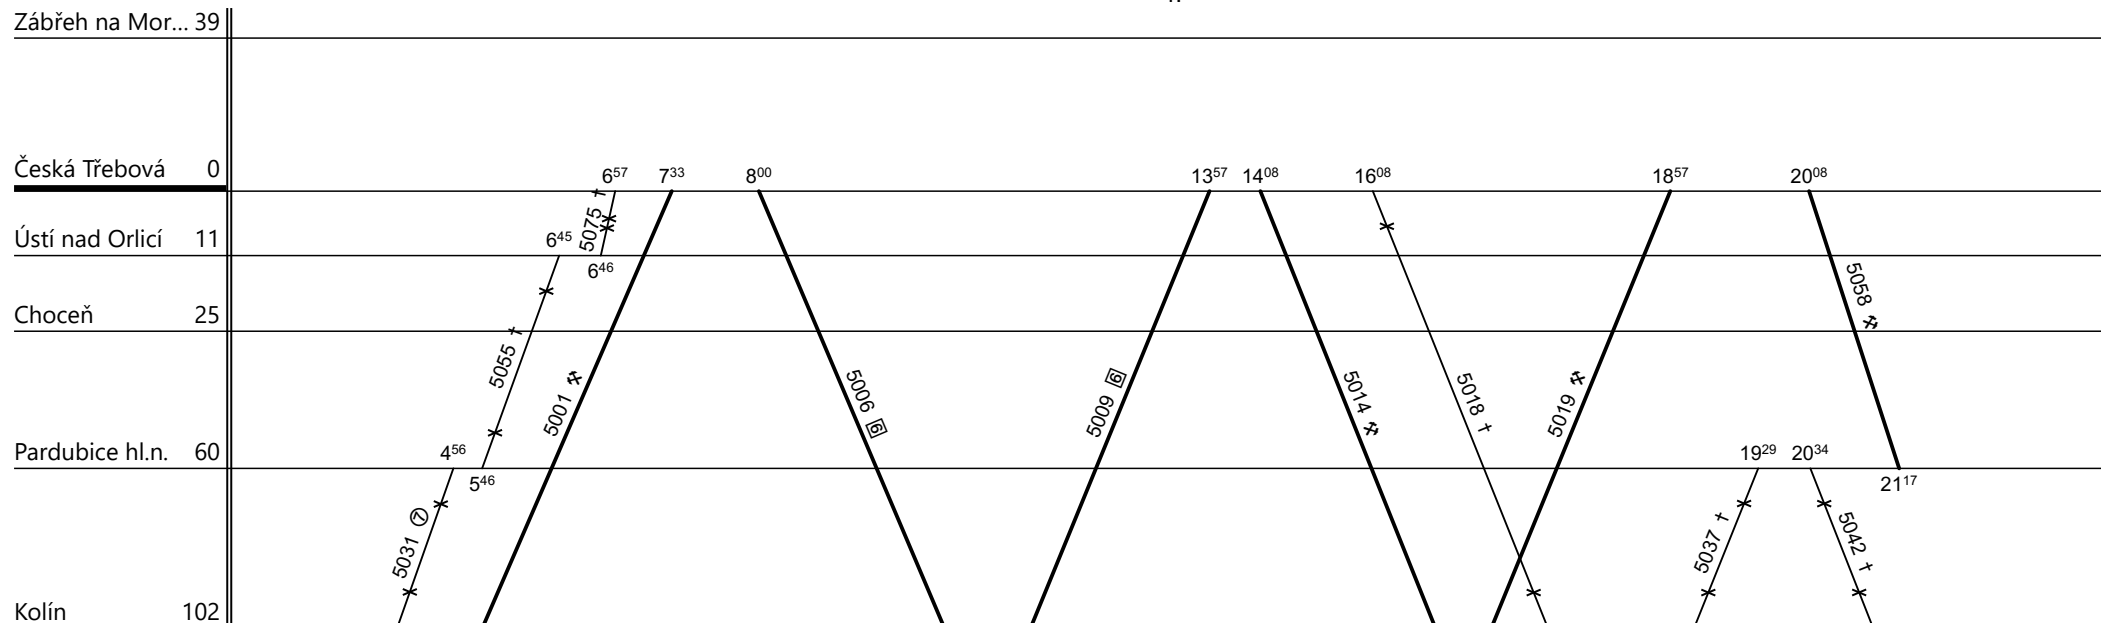

Číslo oběhu: **52051**

3.

5061 -> 5053 jede v 6 do 4.XII. a 1.I., 2.IV., nejede 26.XII., 2.I., 3.IV.

5020 -> 5001 jede v 5 do 3.XII., nejede 25

5035 ▼ 5038

5007 ▼ 5014

Řazení soupravy:

Bdmtee275

List číslo :
 Platí od : **13.12.2020**
 Platí do : **11.12.2021**
 Druh vlaků: **Os**

Číslo oběhu: **52051**

4.

5042 -> 5031 jede 25., 26.XII., 2.I., 3., 4.IV., 4., 5.VII.
 5042 -> 5031 jede v 6 do 4.XII. a 1.I., 2.IV., nejede 26.XII., 2.I., 3.IV.