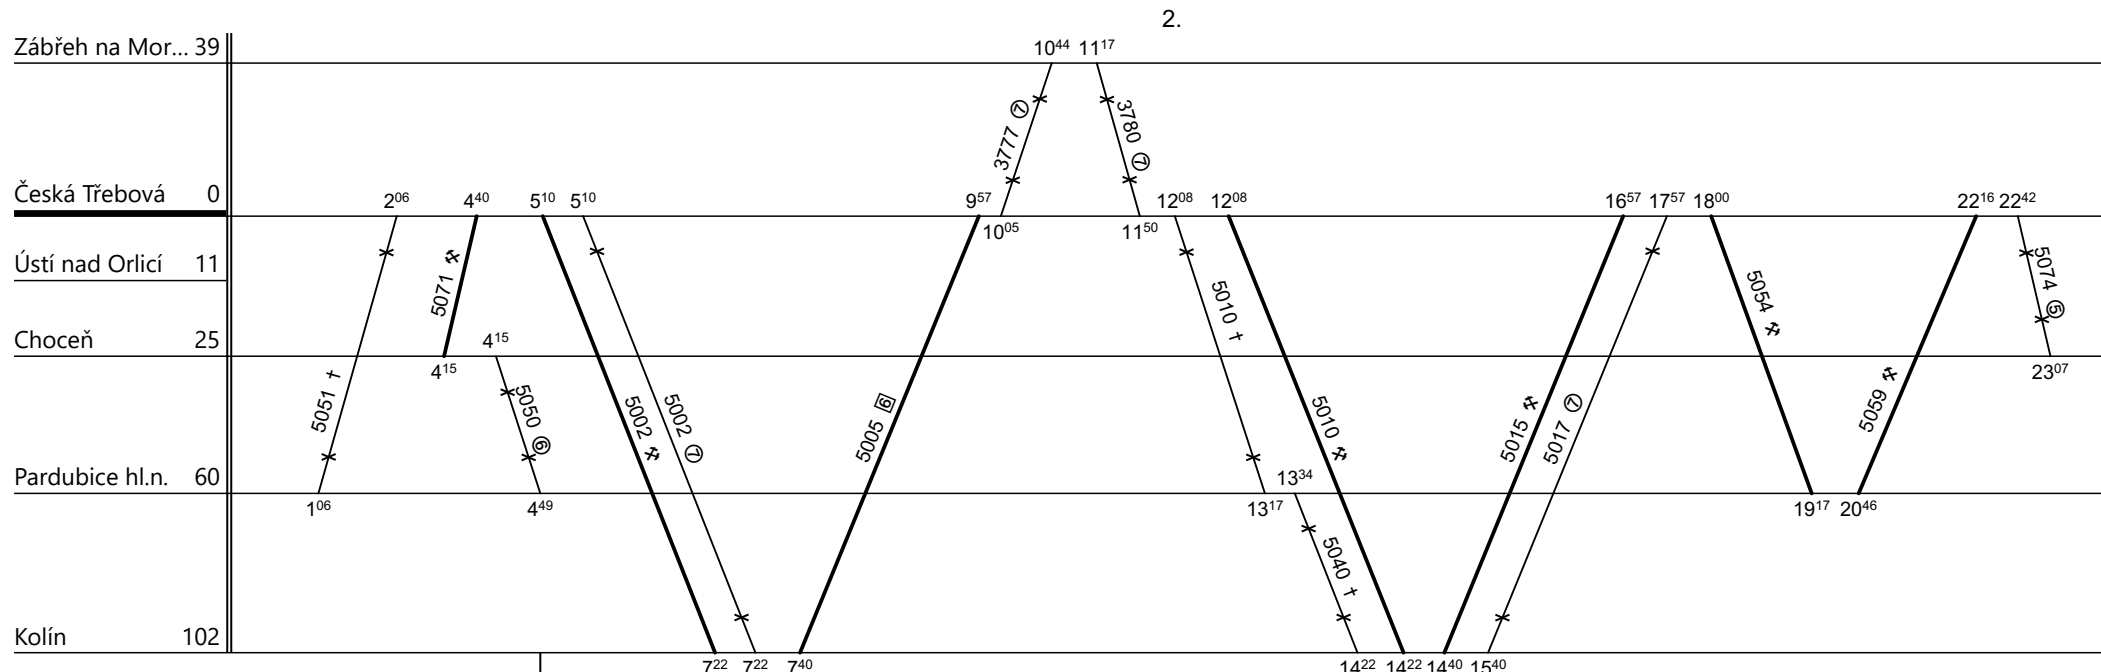

Domovská stanice souprav: **Česká Třebová**

Číslo oběhu: **52051**

List číslo :

Platí od : **13.12.2020**

Platí do : **11.12.2021**

Druh vlaků: **Os**

5050 -> 5053 jede v 6 do 4.XII., nejede 26.XII. - 2.I., 3.IV., 3.VII.

5005 ▼ 5010

5059 / 7187 5000

Řazení soupravy:

Bdmtee275	Bdmtee281			
------------------	------------------	--	--	--

Denní běh soupravy : % km Zpracovatel:

Oběh celkem:

6xBdmtee275	6xBdmtee281			
--------------------	--------------------	--	--	--