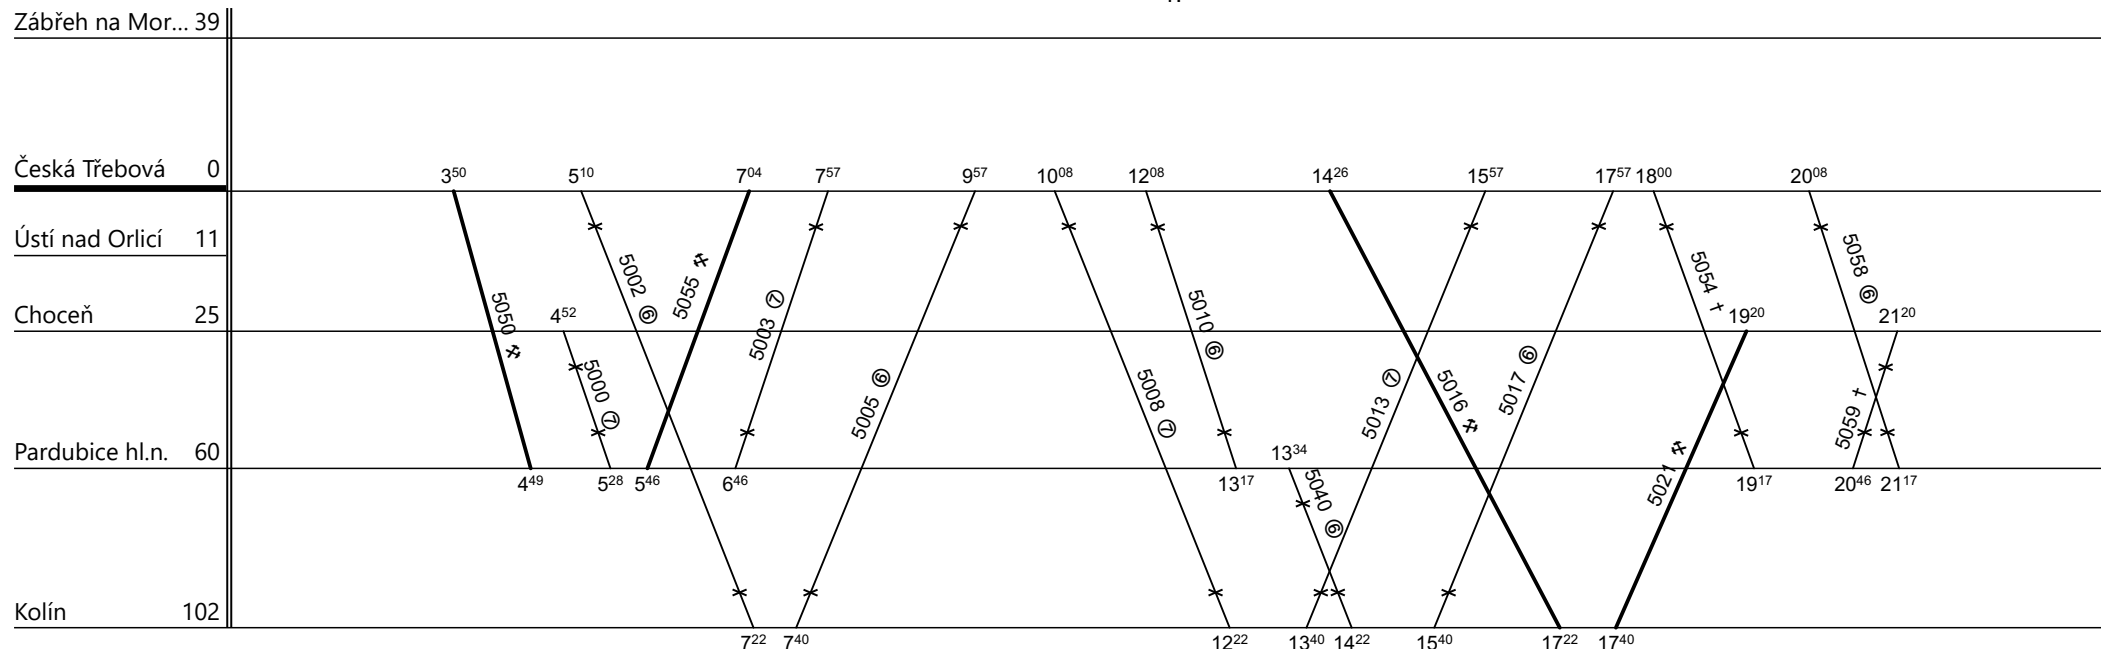

Oblastní centrum údržby : **STŘED**
 Domovská stanice souprav: **Česká Třebová**

List číslo :
 Platí od : **13.12.2020**
 Platí do : **11.12.2021**
 Druh vlaků: **Os**

Číslo oběhu: **52051**

1.

5055 ▼ Oš ZbV 5016 5005 ▼ 5010
 7405

Řazení soupravy:

Bdmtee275	Bdmtee281			
6xBdmtee275	6xBdmtee281			

Denní běh soupravy : % km Zpracovatel:

Oběh celkem:

Denní průměr soupravových jízd: % km **Aleš Rotrekl č. tel. 725593926**

Oblastní centrum údržby : **STŘED**

Číslo oběhu: **52051**

5.

5003 ▼ 5008

5009 ▼ 5018

Řazení soupravy:	Bdmtee275	Bdmtee281			
Oběh celkem:	6xBdmtee275	6xBdmtee281			

Denní běh soupravy : % km Zpracovatel:
 Denní průměr soupravových jízd: % km **Aleš Rotrekl č. tel. 725593926**

5061 -> 5053 jede 26.XII., 2.I., 3., 4.IV., 4., 5.VII.

5007 ▼ 5014

5017 / 5002
8845 /

Řazení soupravy:

Bdmtee275	Bdmtee281			
------------------	------------------	--	--	--

Denní běh soupravy : **416** km Zpracovatel: