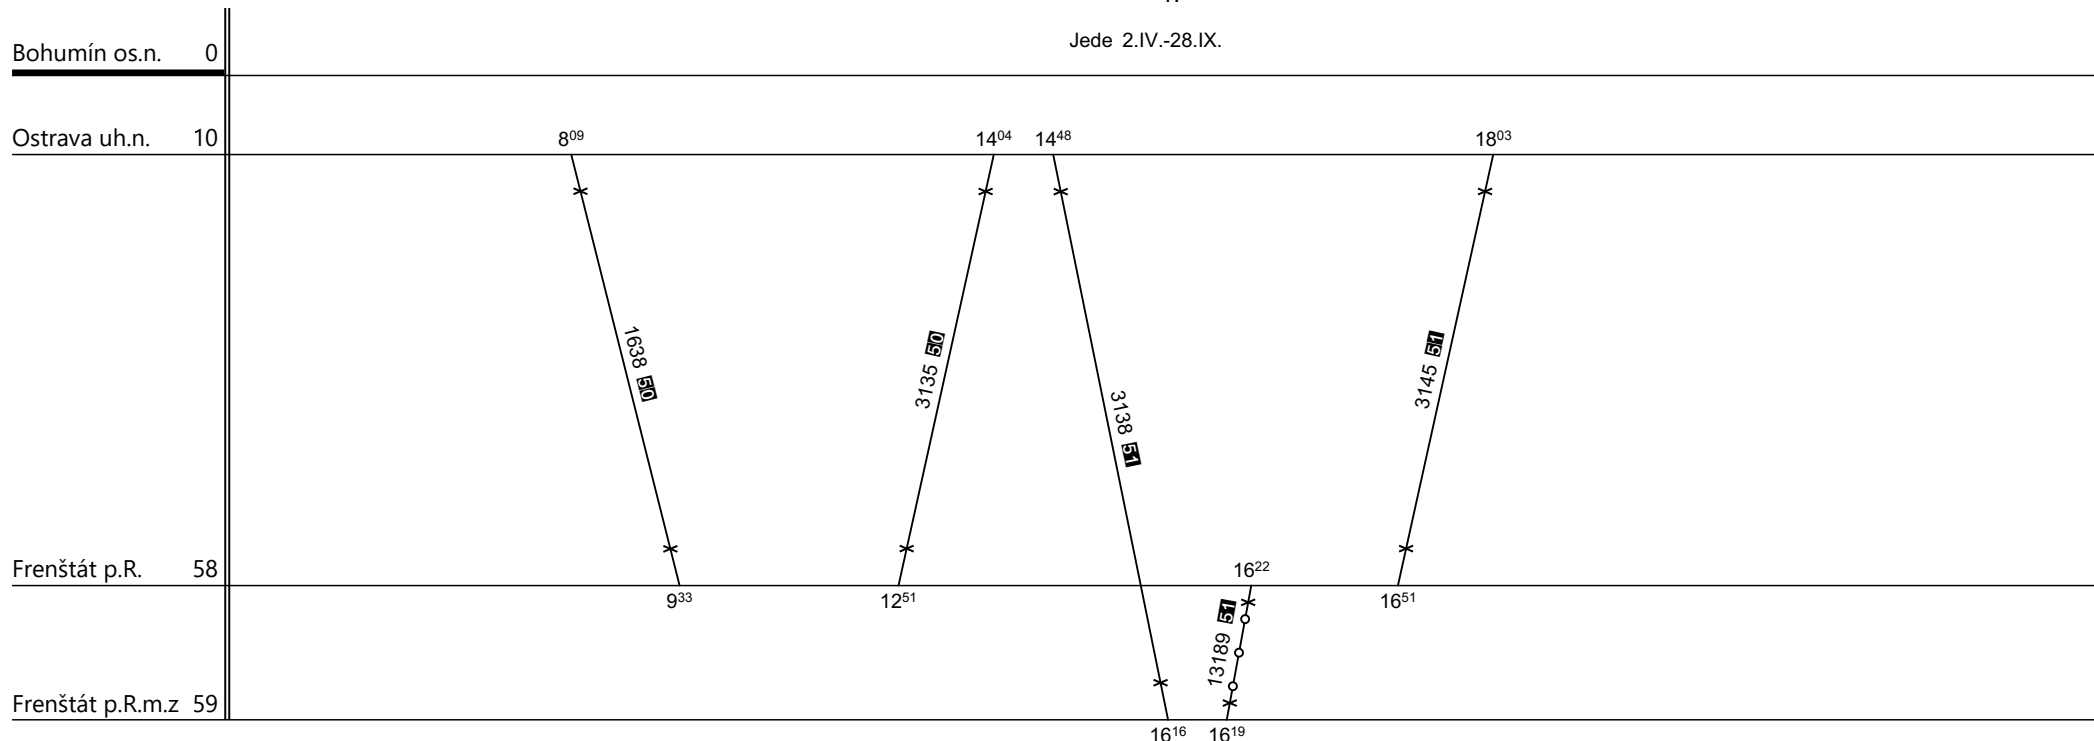

ROC Ostrava

Oblastní centrum údržby : **VÝCHOD**

Domovská stanice souprav: **Bohumín**

Číslo oběhu: **31554**

List číslo : **016**

Platí od : **13.12.2020**

Platí do : **11.12.2021**

Druh vlaků: **Sp,Os,Sv**

1.

Jede 2.IV.-28.IX.

**50** - jede v Ⓞ, v † 4.VII.-29.VIII. a 2.,4.IV.,28.IX.

**51** - jede v Ⓞ† 3.VII.-29.VIII.

**80** - v Ⓞ, v † 4.VII.-29.VIII. a 2.,4.IV.,28.IX.

Řazení soupravy:

**Bdtee287**

Oběh celkem:

**Bdtee287**

Denní běh soupravy

:

**17**

km Zpracovatel:

Denní průměr soupravových jízd:

-

km **Pintera 702 086 346**