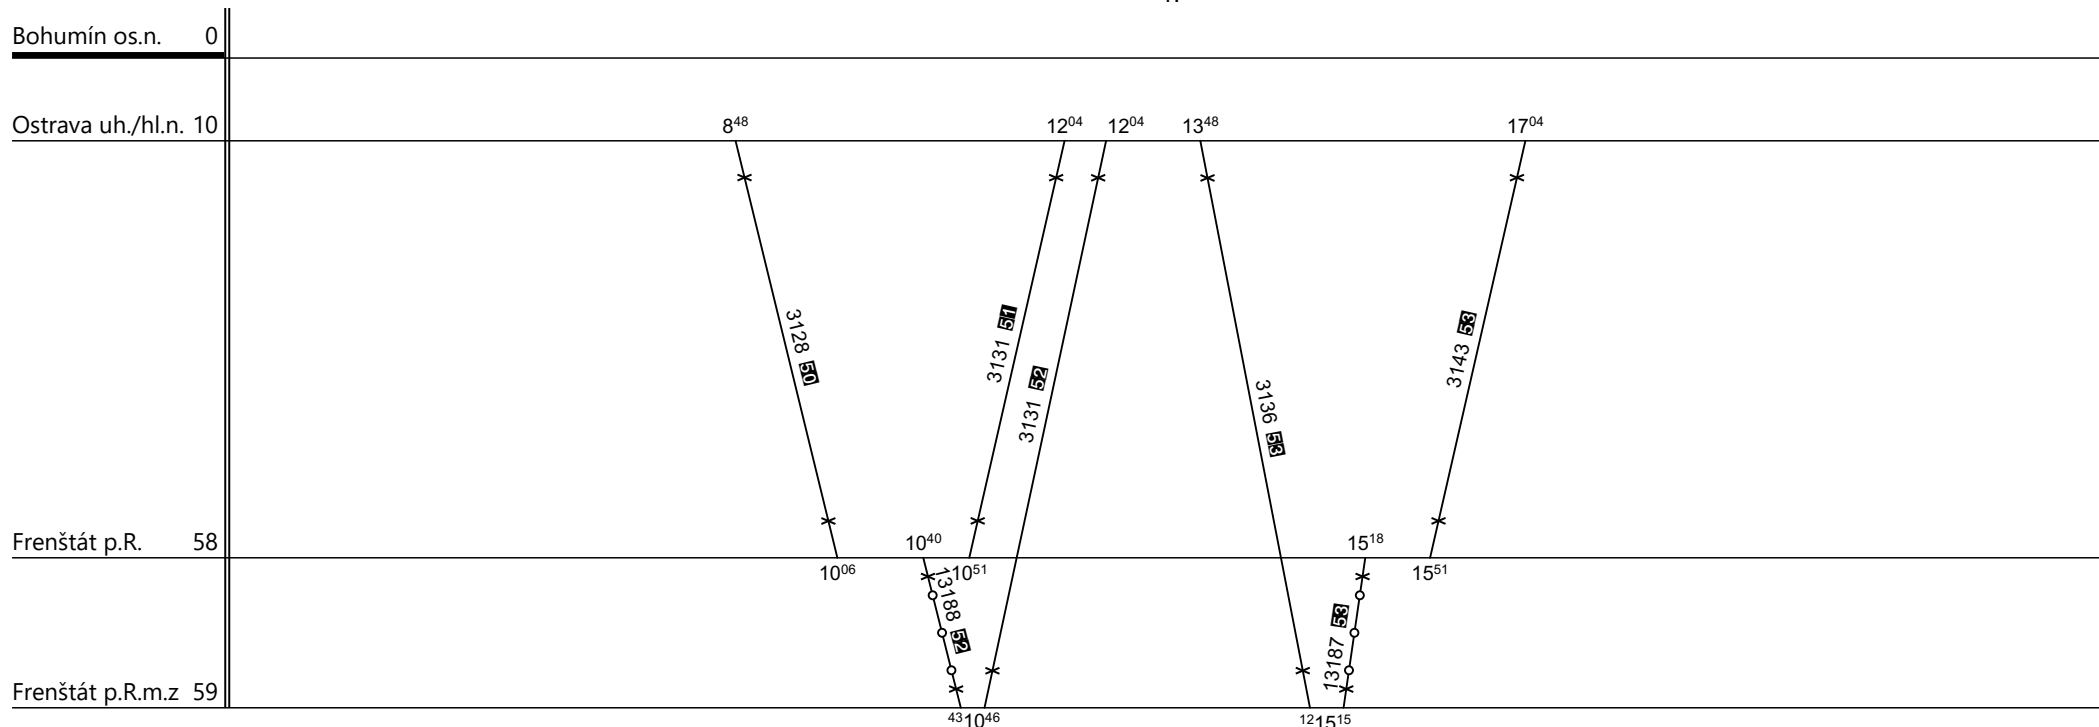

1.

- 50** - jede v Ⓞ, v † 4.VII.-29.VIII. a 27.XII.-1.I.,2.,4.IV.,28.IX.,28.X.,17.XI.
- 51** - jede v Ⓞ a 2.IV., nejede 26.XII.,3.IV.
- 52** - jede v † 4.VII.-29.VIII. a 26.XII.-1.I.,3.,4.IV.,28.IX.,28.X.,17.XI.
- 53** - jede v Ⓞ† 3.VII.-29.VIII.
- 80** - v Ⓞ, v † 4.VII.-29.VIII. a 27.XII.-1.I.,2.,4.IV.,28.IX.,28.X.,17.XI.

Řazení soupravy:	Bdtee287				
Oběh celkem:	Bdtee287				

Denní běh soupravy : **25** km Zpracovatel:
 Denní průměr soupravových jízd: - km **Pintera 702 086 346**