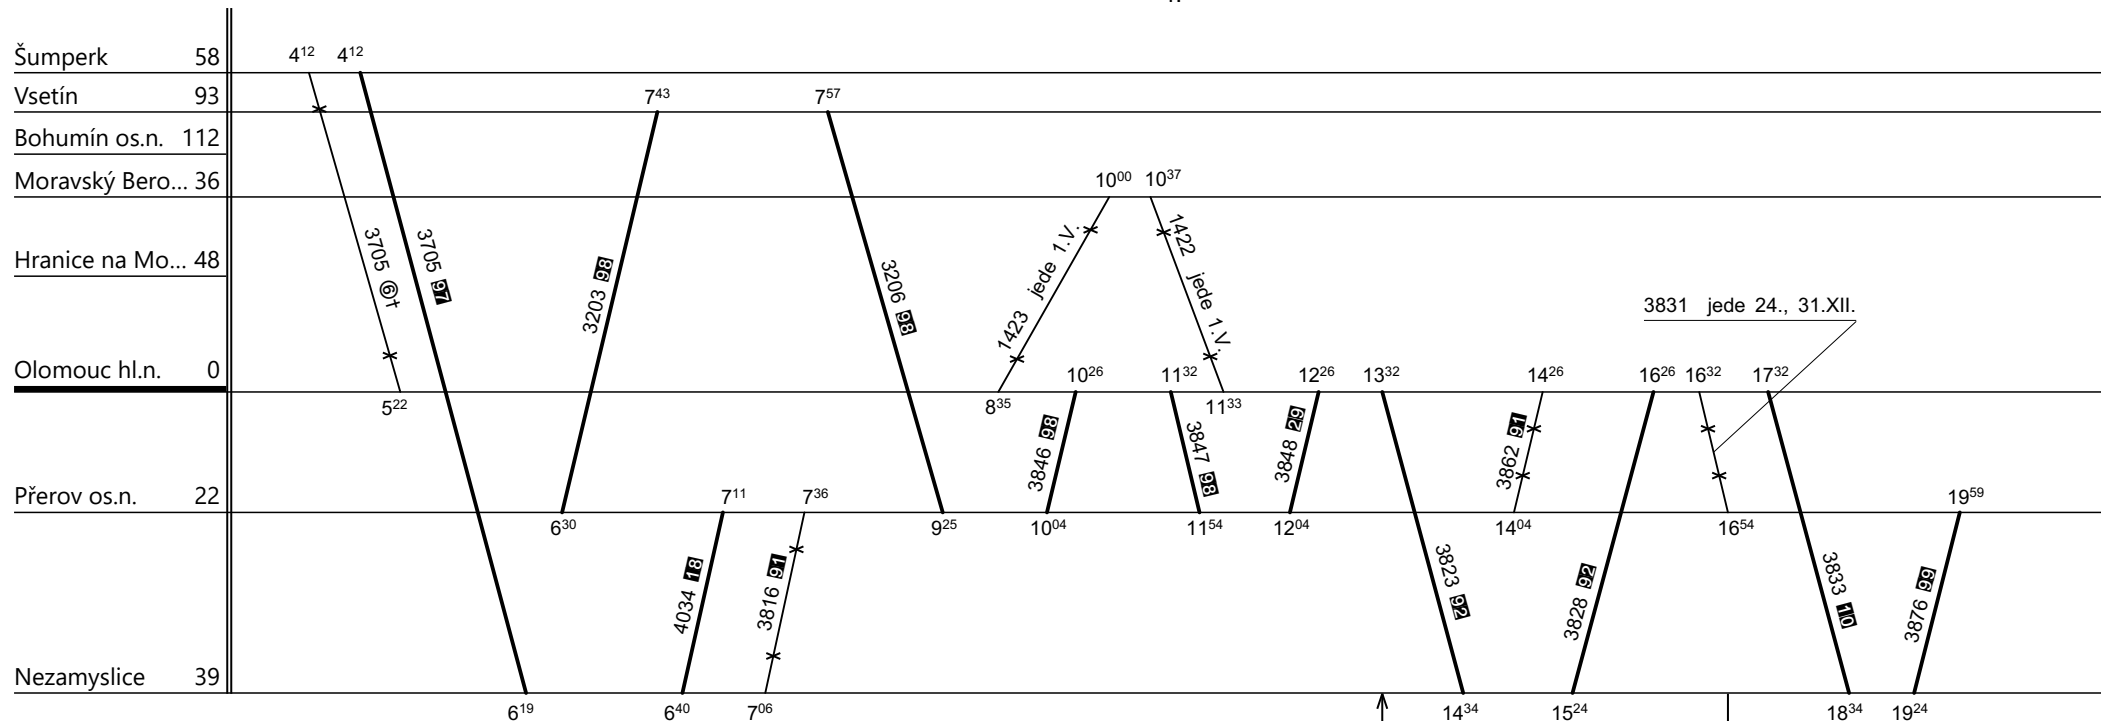

Oblastní centrum údržby : **VÝCHOD**

Domovská stanice souprav: **Olomouc**

List číslo : **004**

Platí od : **13.12.2020**

Platí do : **11.12.2021**

Druh vlaků: **Sp,Os**

Číslo oběhu: **32050**

4.

3832 -> 3823 jede 24., 31.XII.

3831 -> 3862 jede 24., 31.XII.

3752 | 3705 | 3306 | 3203 | 3705 | 4034 | 3705@+ | VrČ | 4034 | 3848 | 3206 | 3846 | 3847 | ZbV | 3823@+ | 3823 | 3828 | 3828 | 3833 | 3833 | 3876 | 3876 | 3840

10 nejede 24., 31.XII.

13 jede v ✖, nejede 28. – 31.XII., 1.VII. – 31.VIII.

29 jede v ✖, nejede 28. – 31.XII.

91 jede 28. - 31.XII.

92 nejede 28. - 31.XII.

97 jede v ✖ do 30.VI. a od 1.IX.

98 jede v ✖ od 1.VII. do 31.VIII.

99 jede v ① – ④ a ⑦, nejede 23., 24., 31.XII., 1. – 4.IV., 4., 5.VII., 27.IX., 27.X., 16.XI.

Řazení soupravy:

2xBdt280

Bdt262

Denní běh soupravy

:

%

km Zpracovatel:

Oběh celkem:

12xBdt280

6xBdt262

Denní průměr soupravových jízd:

%

km **P. Salvet, MT 725 547 158**