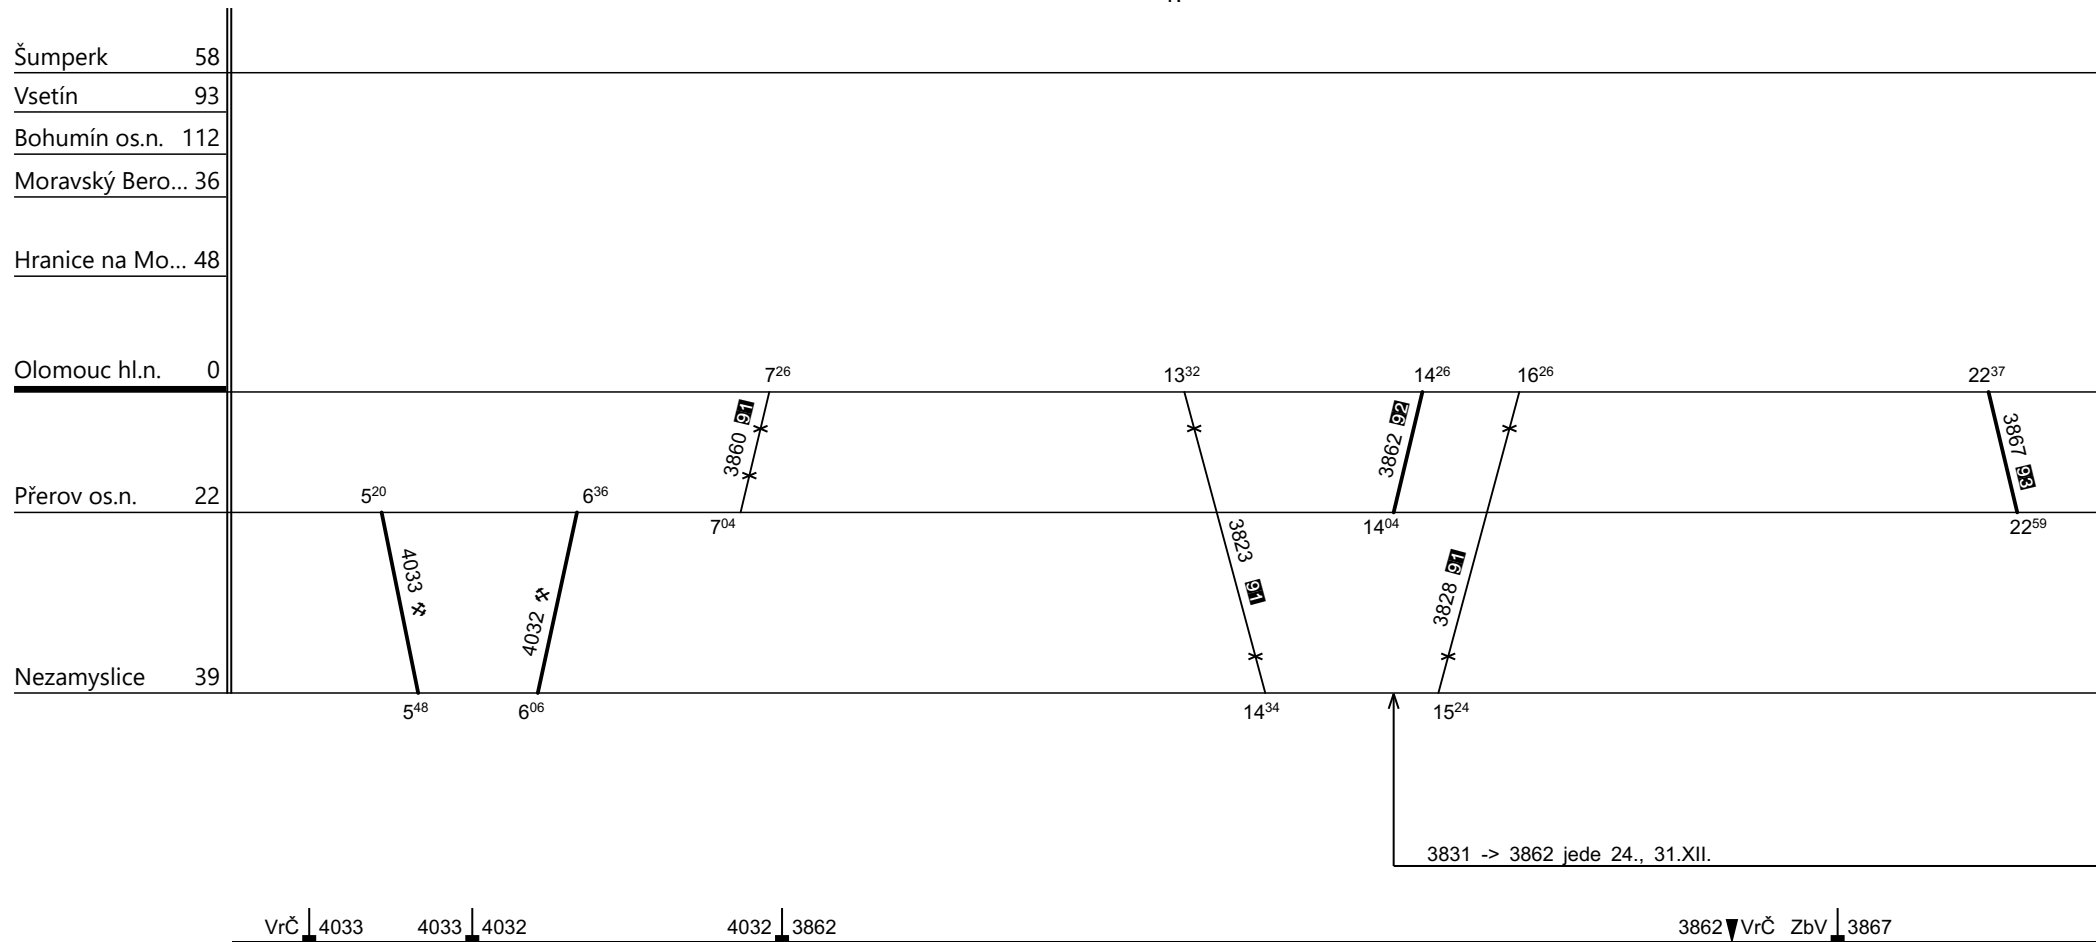

Oblastní centrum údržby : **VÝCHOD**Domovská stanice souprav: **Olomouc**List číslo : **001**Platí od : **13.12.2020**Platí do : **11.12.2021**Druh vlaků: **Sp,Os**Číslo oběhu: **32050**

1.

**91** jede 28. - 31.XII.**92** nejede 28. - 31.XII.**93** jede v ☿ a †, nejede 24. - 26., 31.XII., 1.I., 2. - 4.IV., 1., 8.V., 4., 5.VII.**94** jede v ☉ a 24.XII., 2.IV., 28.IX., 28.X., 17.XI., nejede 26.XII. - 2.I., 3.IV.**95** jede v ☉ a 25.XII., 1.I., 2. - 4.IV., 4., 5.VII.

Řazení soupravy:

2xBdt280**Bdt262**

Denní běh soupravy

:

%

km Zpracovatel:

Oběh celkem:

12xBdt280**6xBdt262**

Denní průměr soupravových jízd:

%

km **P. Salvet, MT 725 547 158**

Oblastní centrum údržby : **VÝCHOD**Domovská stanice souprav: **Olomouc**List číslo : **002**Platí od : **13.12.2020**Platí do : **11.12.2021**Druh vlaků: **Sp,Os**Číslo oběhu: **32050**