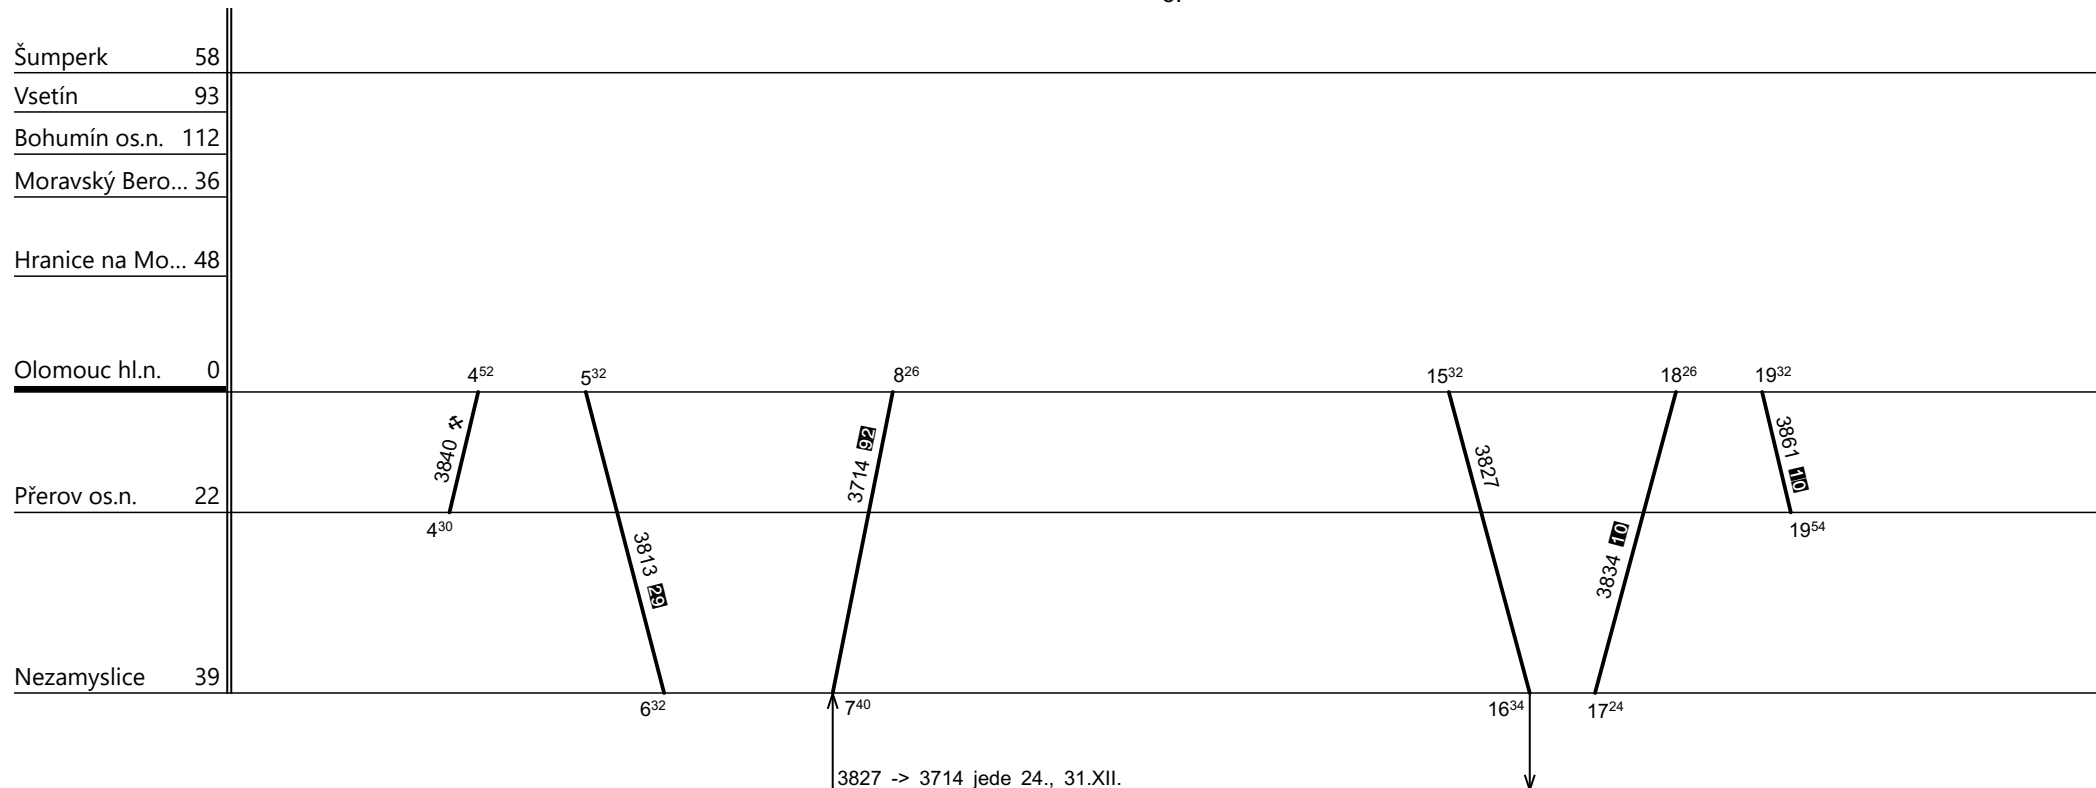

Oblastní centrum údržby : **VÝCHOD**

Domovská stanice souprav: **Olomouc**

List číslo : **005**

Platí od : **13.12.2020**

Platí do : **11.12.2021**

Druh vlaků: **Sp,Os**

Číslo oběhu: **32050**

5.

10 nejede 24., 31.XII.

29 jede v ∇ , nejede 28. - 31.XII.

92 nejede 28. - 31.XII.

Řazení soupravy:

2xBdt280	Bdt262			

Denní běh soupravy : % km Zpracovatel:

Oběh celkem:

12xBdt280	6xBdt262			

Denní průměr soupravových jízd: % km **P. Salvét, MT 725 547 158**