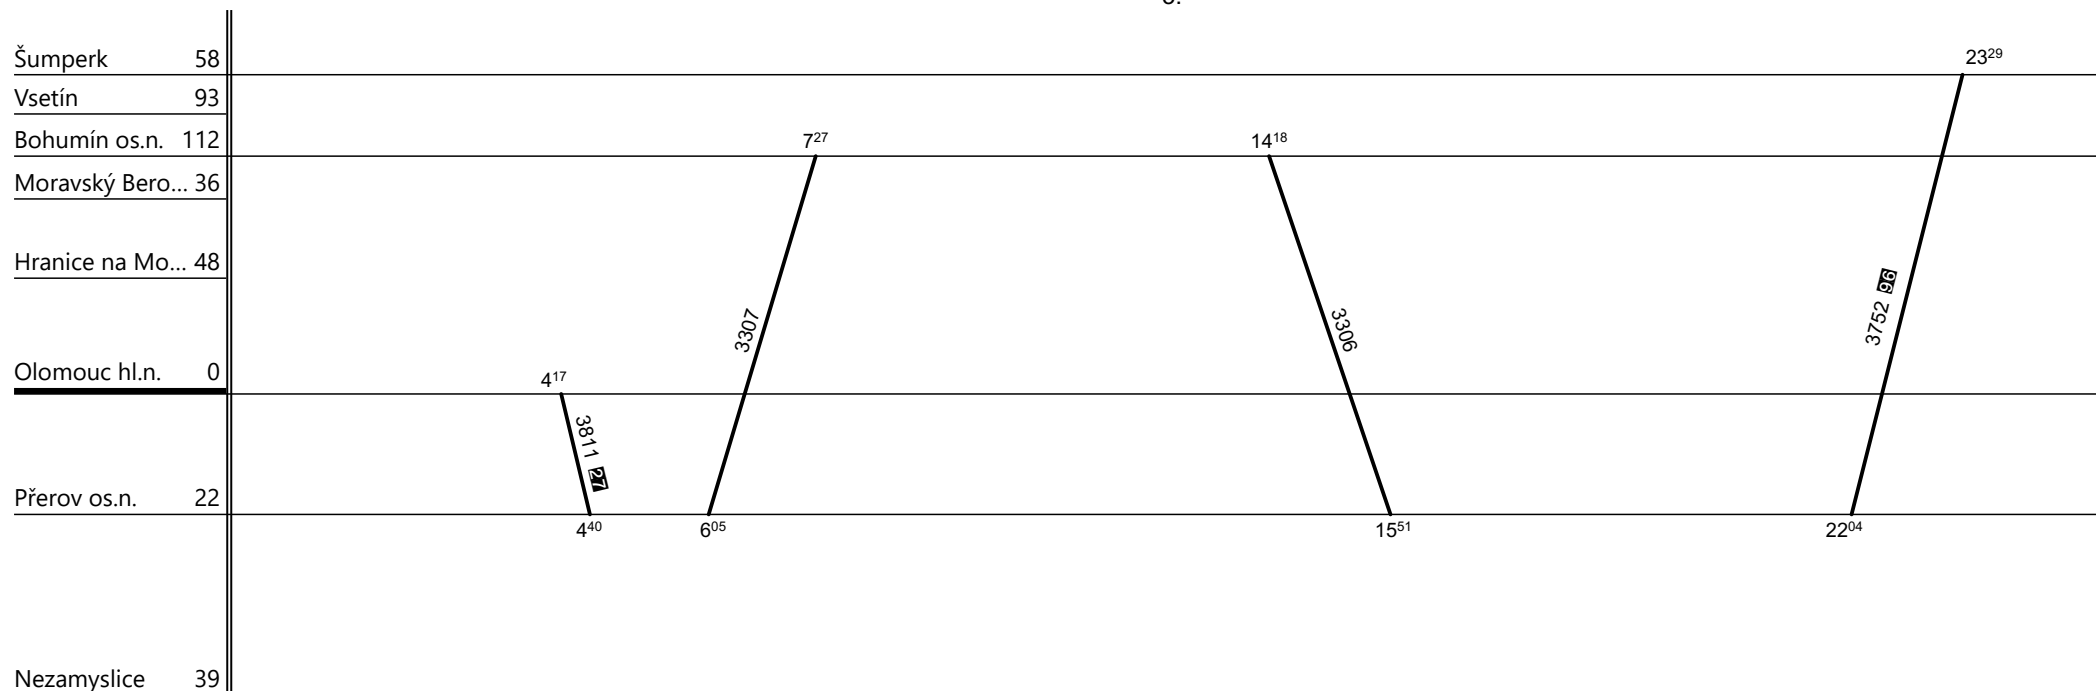

Oblastní centrum údržby : **VÝCHOD**

Domovská stanice souprav: **Olomouc**

List číslo : **003**

Platí od : **13.12.2020**

Platí do : **11.12.2021**

Druh vlaků: **Sp,Os**

Číslo oběhu: **32050**

3.

3838 | 3811   3811 | 3307   3307 ▼ VrČ   Zbv | 3306   3306 ©© | 3752 ©©

27 jede v ☒, © a 24.XII., 2.IV., 28.IX., 28.X., 17.XI., nejede 26.XII., 2.I., 3.IV.

96 jede od 1.I. do 29.VI. a od 31.VIII. denně, od 2.VII. do 28.VIII. jede v ©, © a 13. – 23., 25. – 30.XII., 4., 5.VII.

Řazení soupravy:

2xBdt280

Bdt262

Denní běh soupravy

:

%

km Zpracovatel:

Oběh celkem:

12xBdt280

6xBdt262

Denní průměr soupravových jízd:

%

km **P. Salvét, MT 725 547 158**