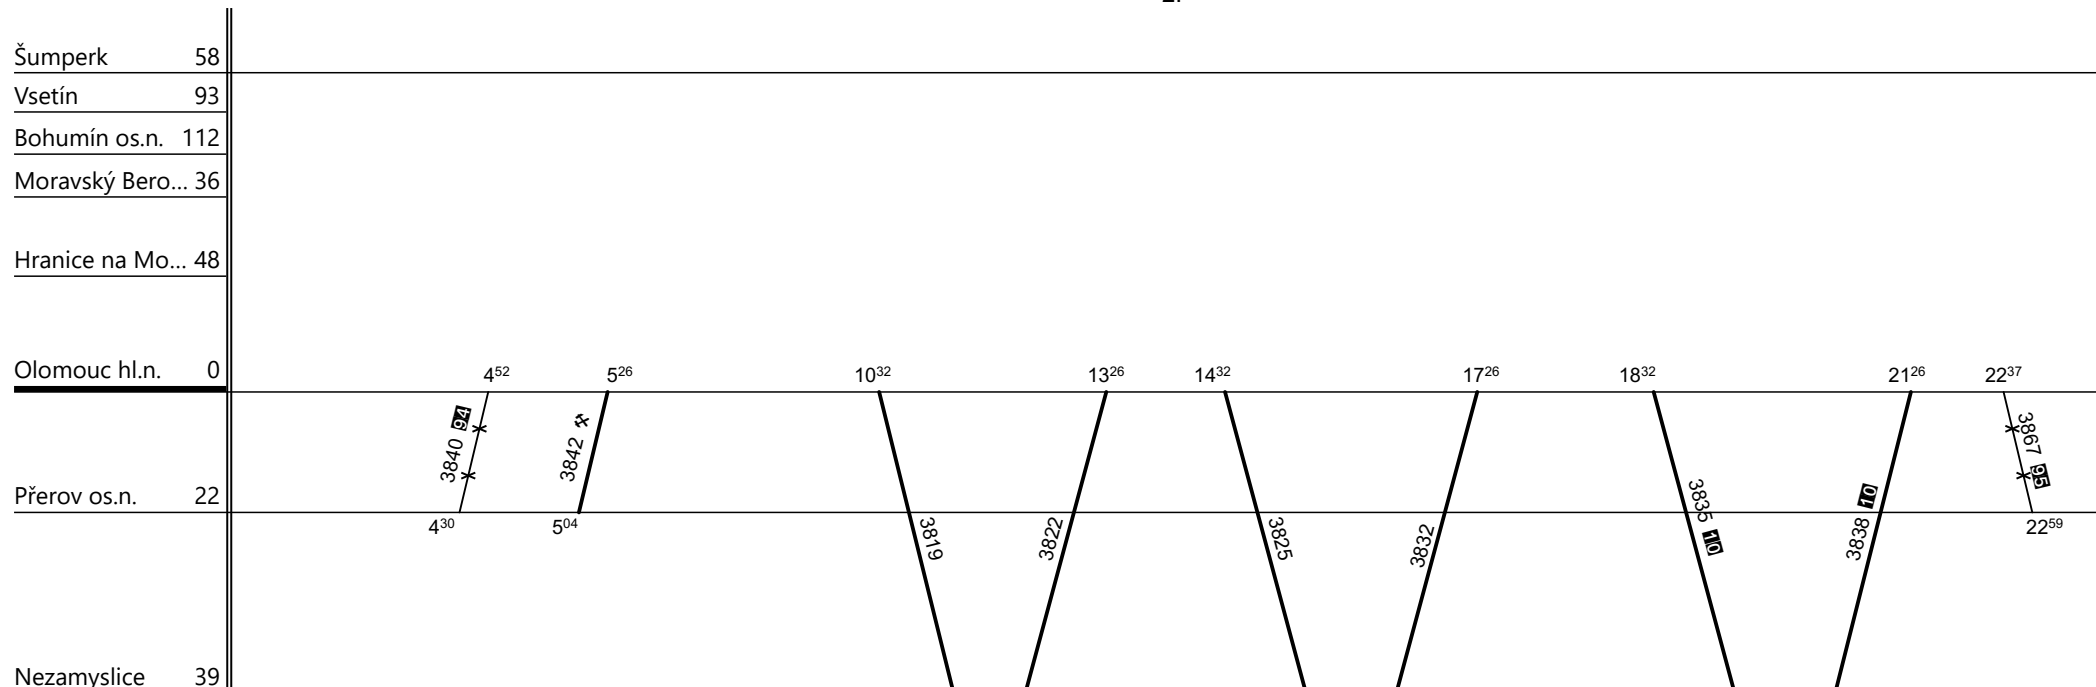

Oblastní centrum údržby : **VÝCHOD**

Domovská stanice souprav: **Olomouc**

List číslo : **002**

Platí od : **13.12.2020**

Platí do : **11.12.2021**

Druh vlaků: **Sp,Os**

Číslo oběhu: **32050**

2.

3832 -> 3823 jede 24., 31.XII.