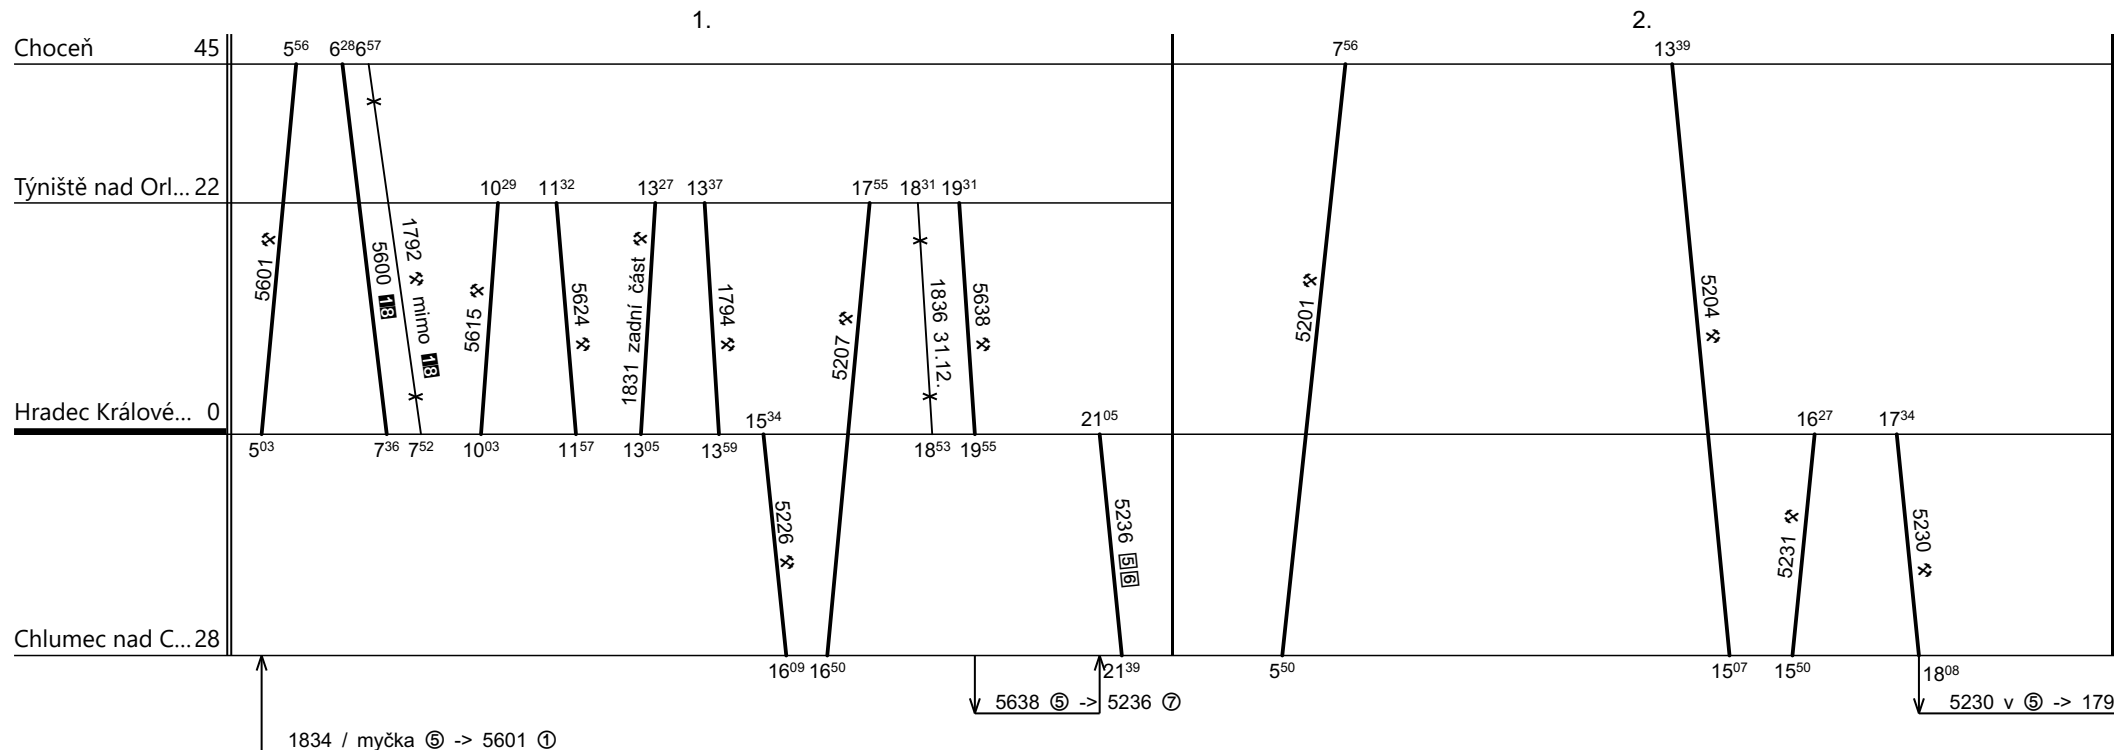

Oblastní centrum údržby : **STŘED**
 Domovská stanice souprav: **Hradec Králové**

List číslo :
 Platí od : **13.12.2020**
 Platí do : **11.12.2021**
 Druh vlaků: **Sp,Os**

Číslo oběhu: **52061**

5600 ▼ 5615

Řazení soupravy:

Bdmtee275	Bdmtee281			
------------------	------------------	--	--	--

Denní běh soupravy : % km Zpracovatel:

Oběh celkem:

3xBdmtee275	3xBdmtee281			
--------------------	--------------------	--	--	--

Denní průměr soupravových jízd: % km

3.

5230 v ⑤ -> 1793 v ①
 1834 / myčka ⑤ -> 5601 ①

Ú 5222 1834 M ZbV 5601

Řazení soupravy:	Bdmtee275	Bdmtee281			
Oběh celkem:	3xBdmtee275	3xBdmtee281			

Denní běh soupravy : **168** km Zpracovatel:
 Denní průměr soupravových jízd: - km