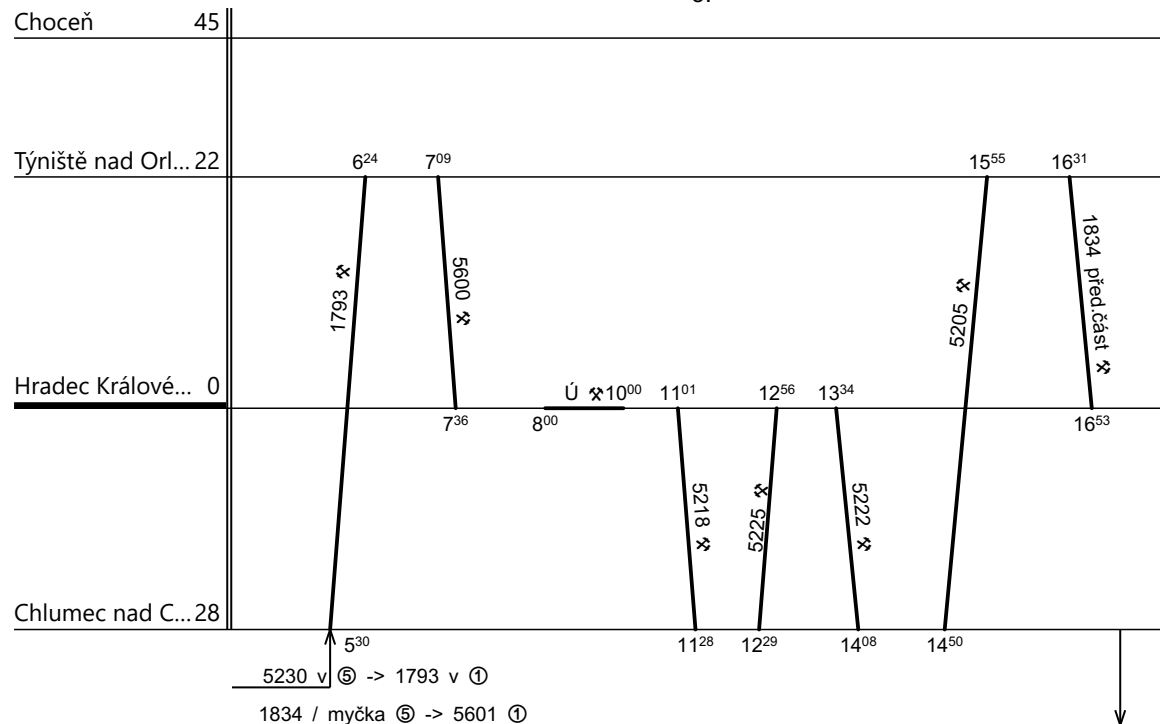

Oblastní centrum údržby : **STŘED**
 Domovská stanice souprav: **Hradec Králové**

List číslo :
 Platí od : **13.12.2020**
 Platí do : **11.12.2021**
 Druh vlaků: **Sp,Os**

Číslo oběhu: **52061**

5600 ▼ 5615

Řazení soupravy:

Bdmtee275	Bdmtee281			
------------------	------------------	--	--	--

Denní běh soupravy : % km Zpracovatel:

Oběh celkem:

3xBdmtee275	3xBdmtee281			
--------------------	--------------------	--	--	--

Denní průměr soupravových jízd: % km

3.

5230 v ⑤ -> 1793 v ①
 1834 / myčka ⑤ -> 5601 ①

Ú 5222 1834 M ZbV 5601

Řazení soupravy:	Bdmtee275	Bdmtee281			
Oběh celkem:	3xBdmtee275	3xBdmtee281			

Denní běh soupravy : **168** km Zpracovatel:
 Denní průměr soupravových jízd: - km