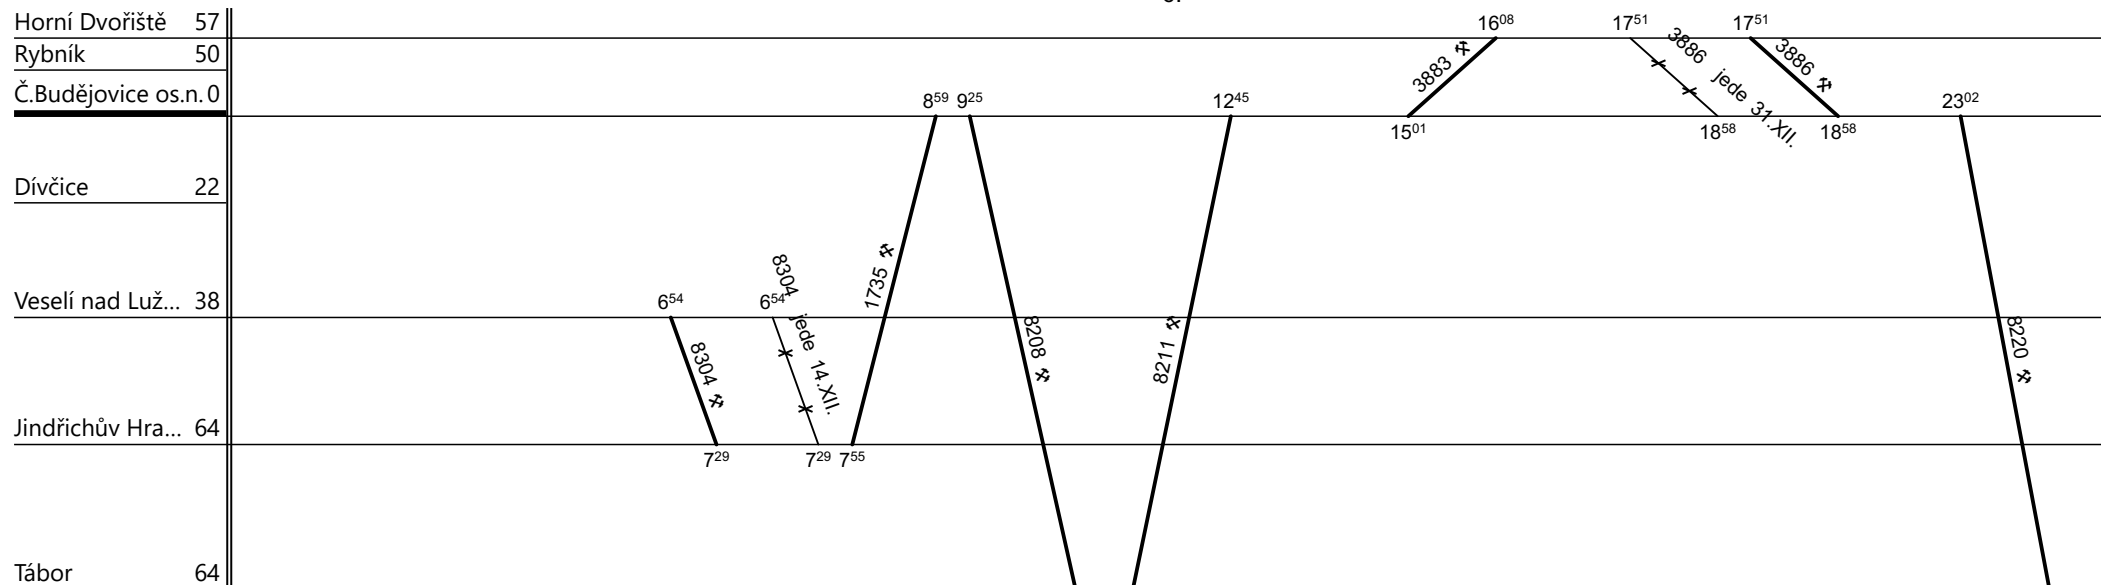

Oblastní centrum údržby : **ZÁPAD**
Domovská stanice souprav: **České Budějovice**

List číslo : **006**
Platí od : **13.12.2020**
Platí do : **04.01.2021**
Druh vlaků: **Sp,Os**

Číslo oběhu: **72060 zima**

6.

3886 -> 18802 jede 31.XII.   8325 -> 8304 jede 14. - 17., 21., 22., 28. - 30.XII.

8325 -> 8304 jede 23.XII.

8220 -> 8203 jede 14. - 17., 21., 22., 28. - 30.XII.

8220 -> 8203 jede 18.XII.

8325 -> 8304 jede 18.XII | 8220 -> 8203 jede 23.XII.

8211 | 3883

Řazení soupravy:

2xBdt280

BDs450

Oběh celkem:

14xBdt280

7xBDs450

Denní běh soupravy : % km Zpracovatel Troup:

Denní průměr soupravových jízd: % km