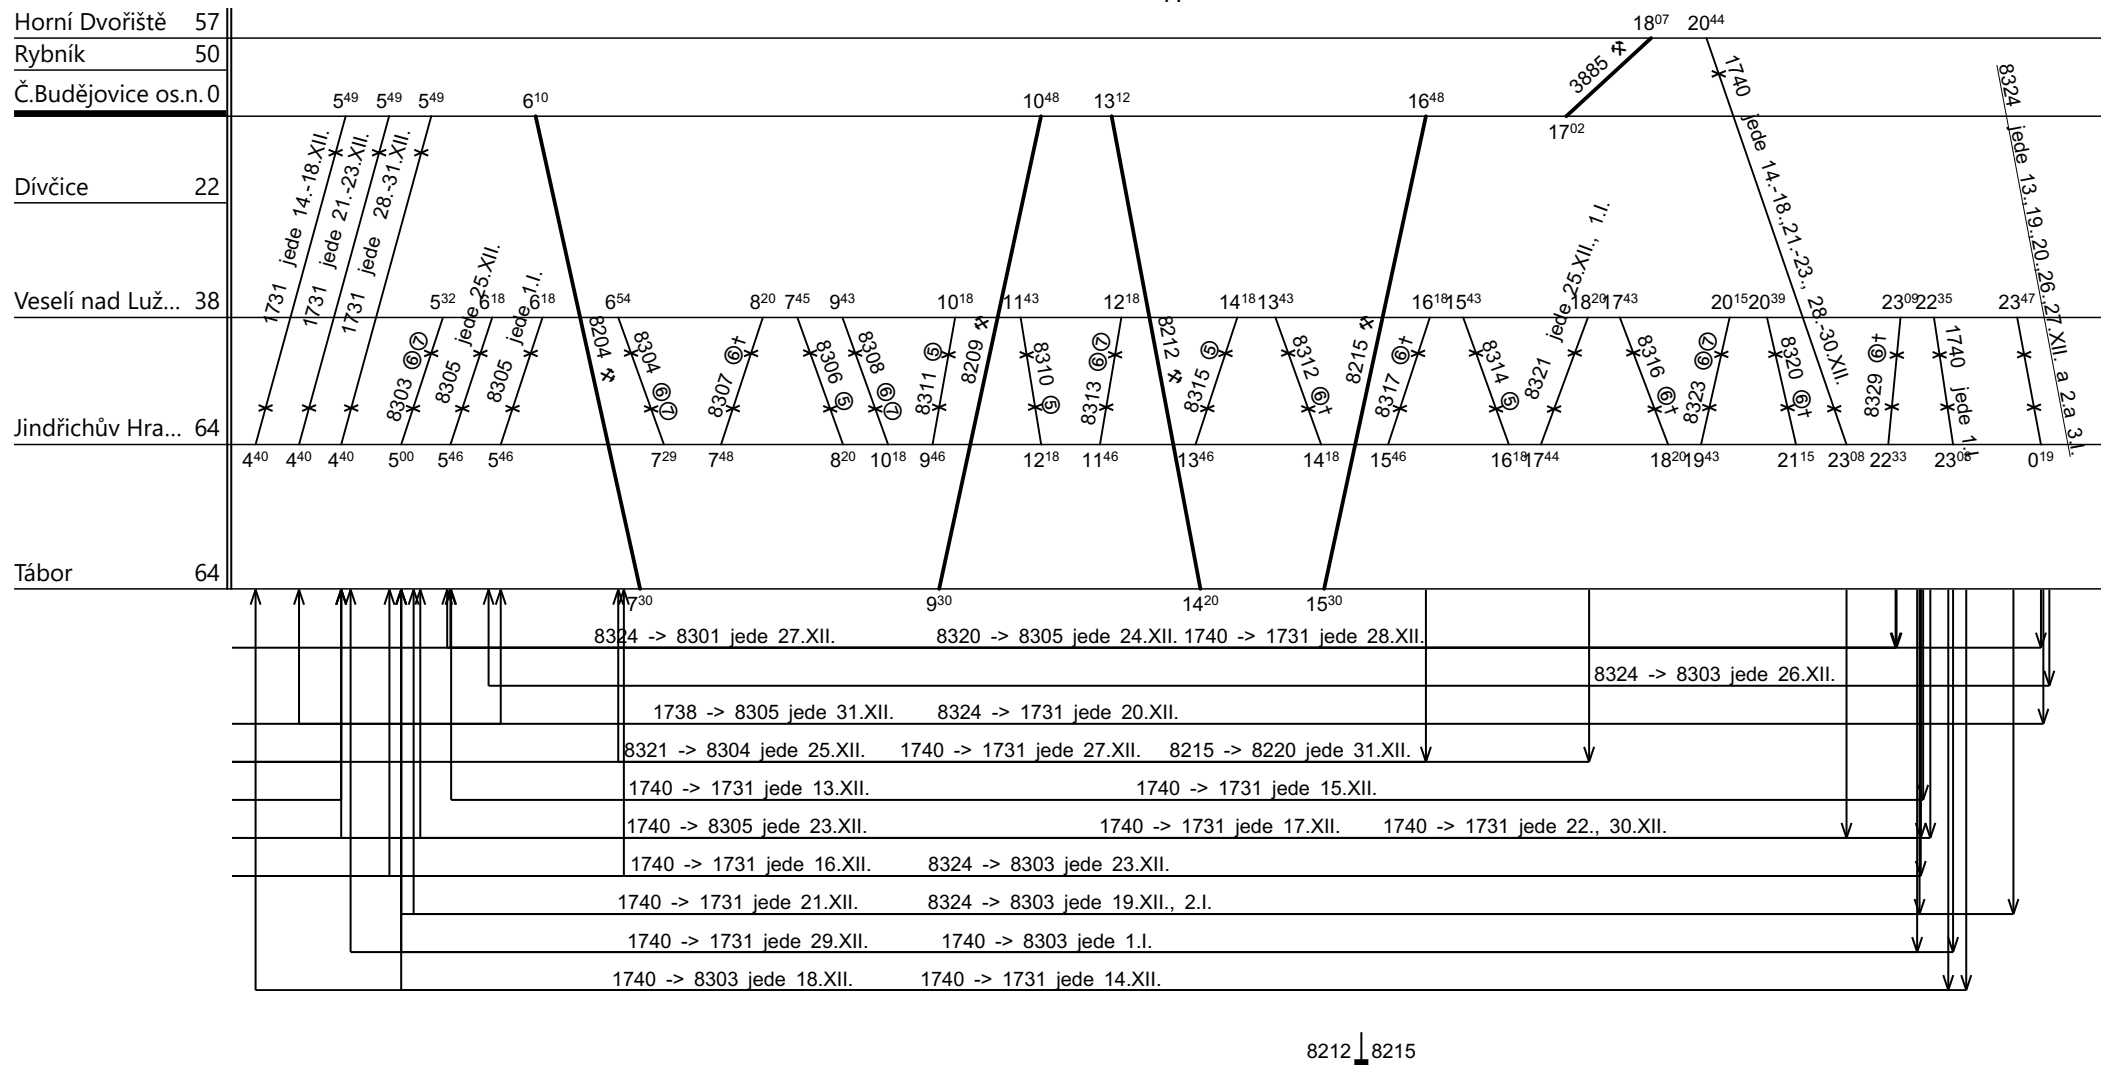

7.

Řazení soupravy:

2xBdt280

BDs450

Oběh celkem:

14xBdt280

7xBDs450

Denní běh soupravy

: **315** km Zpracovatel Troup:

Denní průměr soupravových jízd:

- km