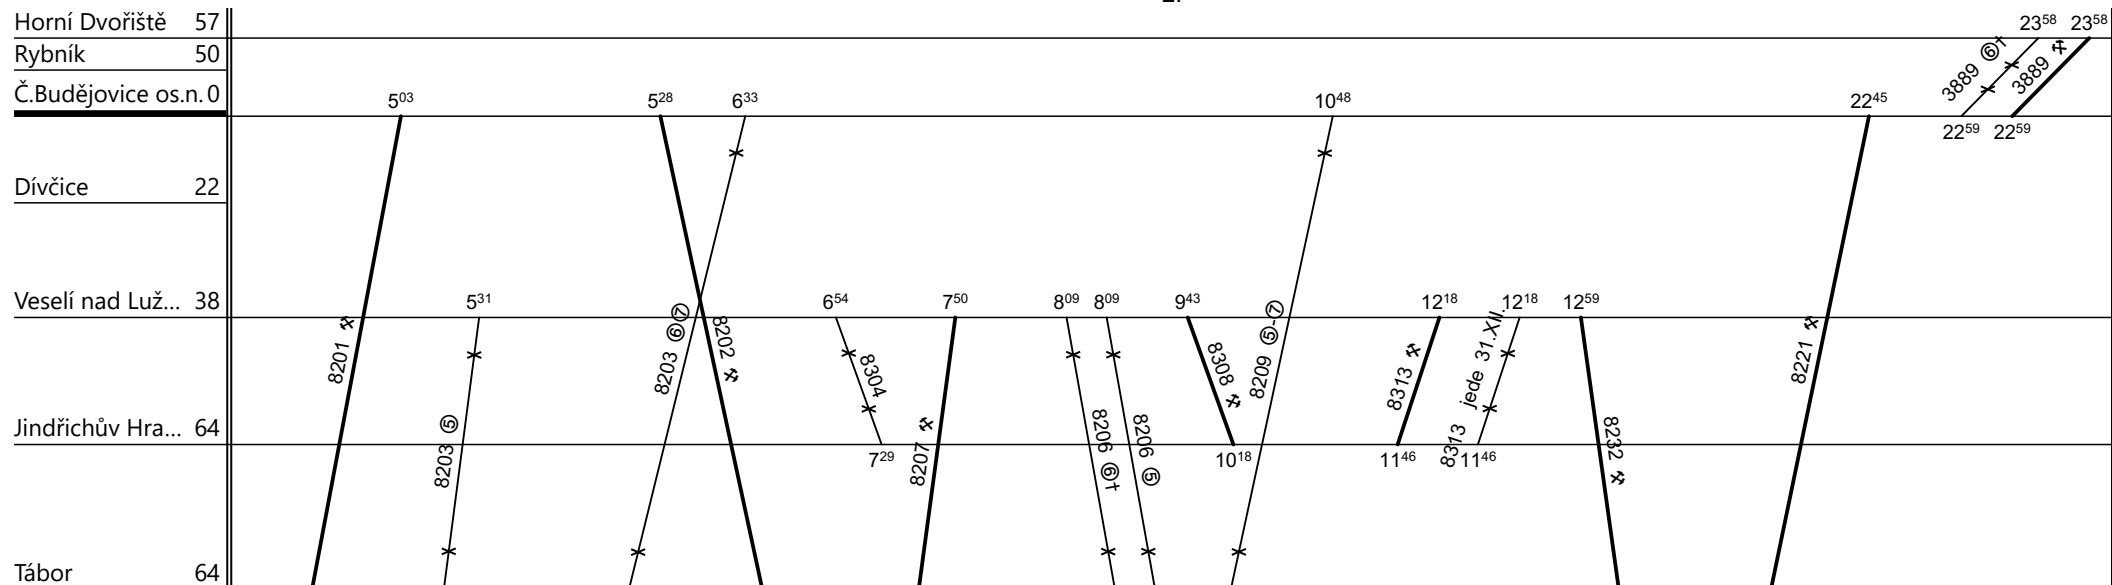

Oblastní centrum údržby : **ZÁPAD**
Domovská stanice souprav: **České Budějovice**

List číslo : **002**
Platí od : **13.12.2020**
Platí do : **04.01.2021**
Druh vlaků: **Sp,Os**

Číslo oběhu: **72060 zima**

2.

			8203 -> 8220 jede v 7 a 2.I.		
			8234 -> 8201 jede 13.XII.	8203 -> 8220 jede 26.XII.	
	8234 -> 8201	jede 20., 27.XII.			
			8220 -> 8203 jede 2.I.	8203 -> 8220 jede 19.XII.	
			8220 -> 8203 jede 26.XII., 1.I.	8220 -> 8203 jede 19.XII.	
			8220 -> 8203 jede 18.XII.	8313 -> 8304 jede 31.XII.	
				8223 -> 8206 jede 18.XII.	8223 -> 8206 jede 23.XII.
	8223 -> 8206	jede 19., 26.XII., 1.I.			
	8223 -> 8206	jede 2.I.	8220 -> 8203 jede 23.XII.		

8207 | 8308

Řazení soupravy:	2xBdt280	BDs450		
Oběh celkem:	14xBdt280	7xBDs450		

Denní běh soupravy : % km
Zpracovatel Troup:
Denní průměr soupravových jízd: % km