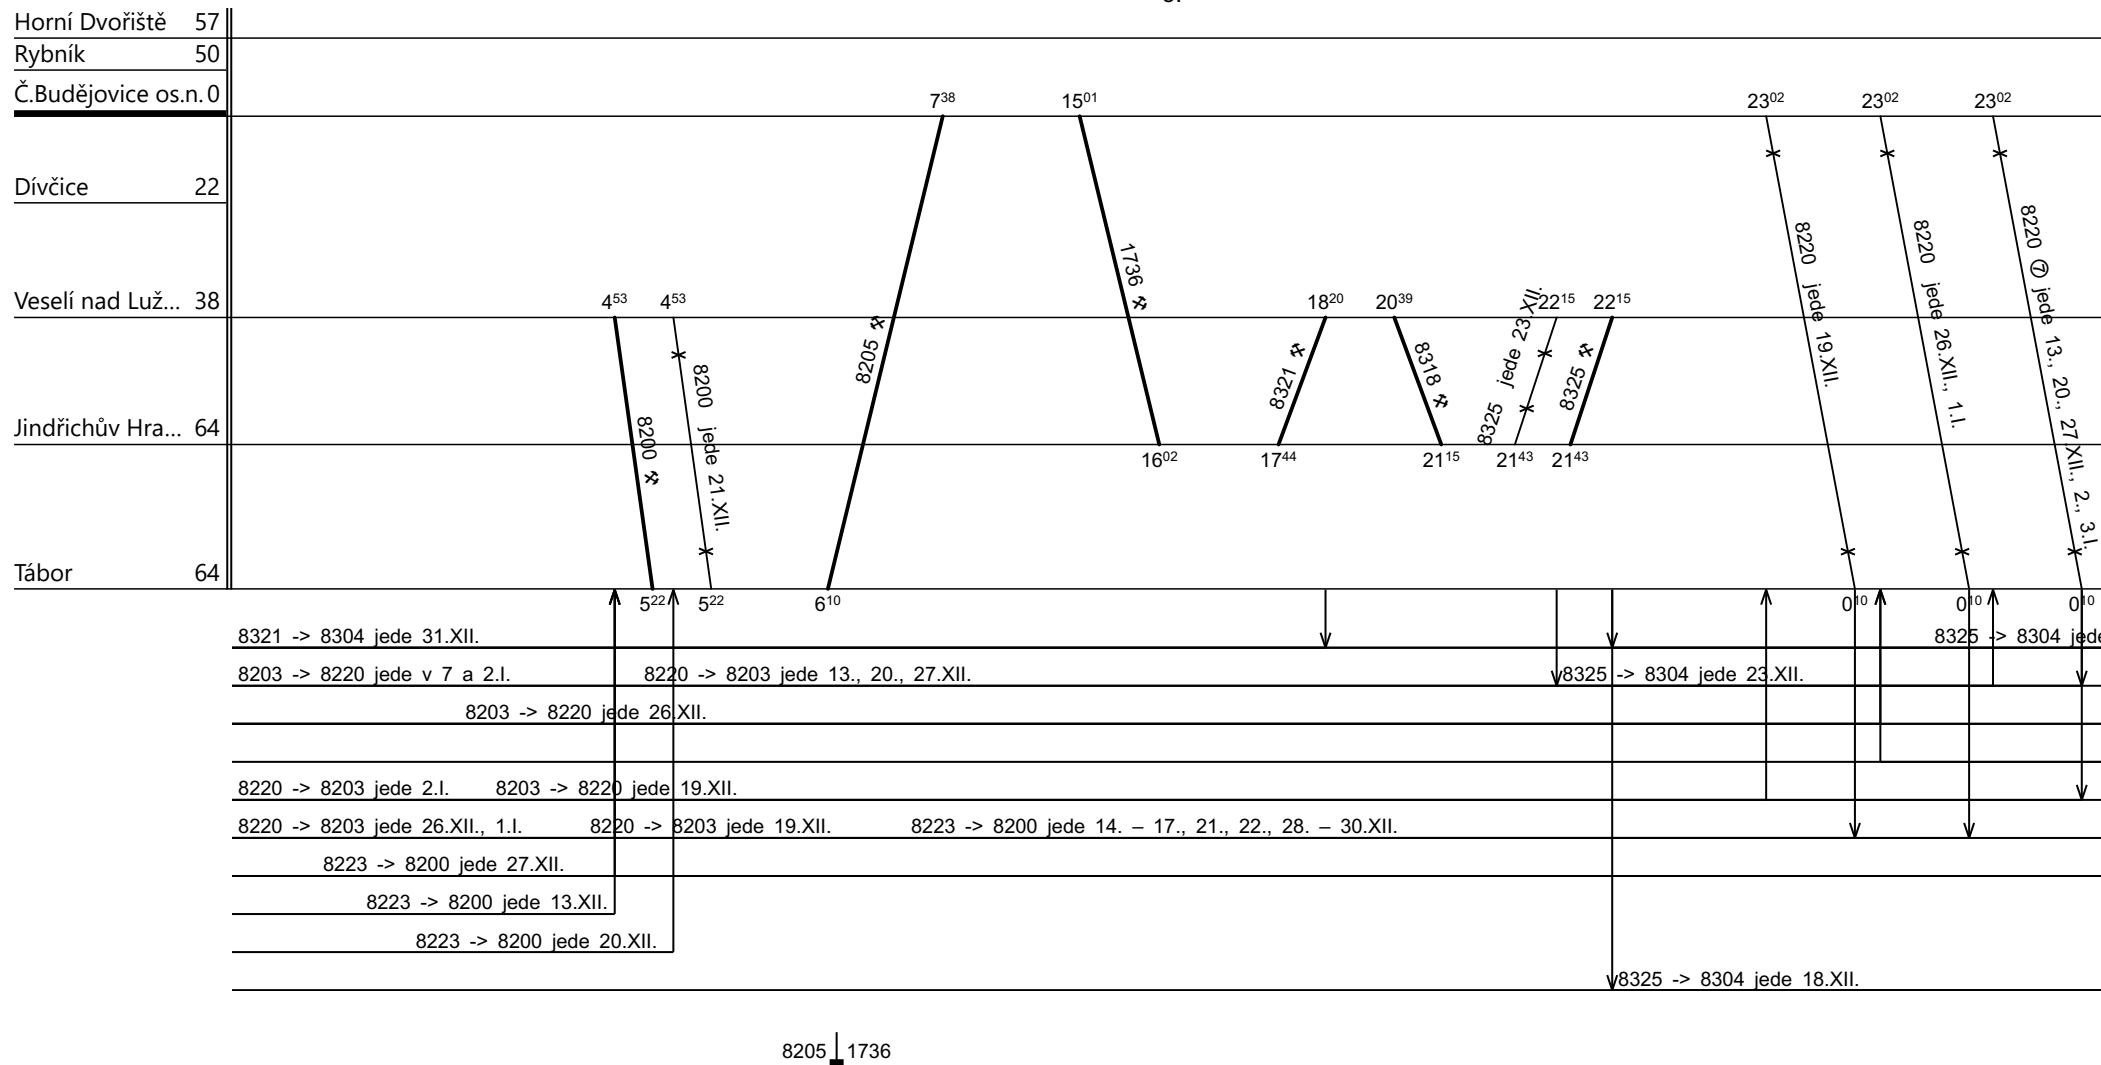

Číslo oběhu: **72060 zima**

5.

|                  |                  |                 |  |  |  |
|------------------|------------------|-----------------|--|--|--|
| Řazení soupravy: | <b>2xBdt280</b>  | <b>BDs450</b>   |  |  |  |
| Oběh celkem:     | <b>14xBdt280</b> | <b>7xBDs450</b> |  |  |  |