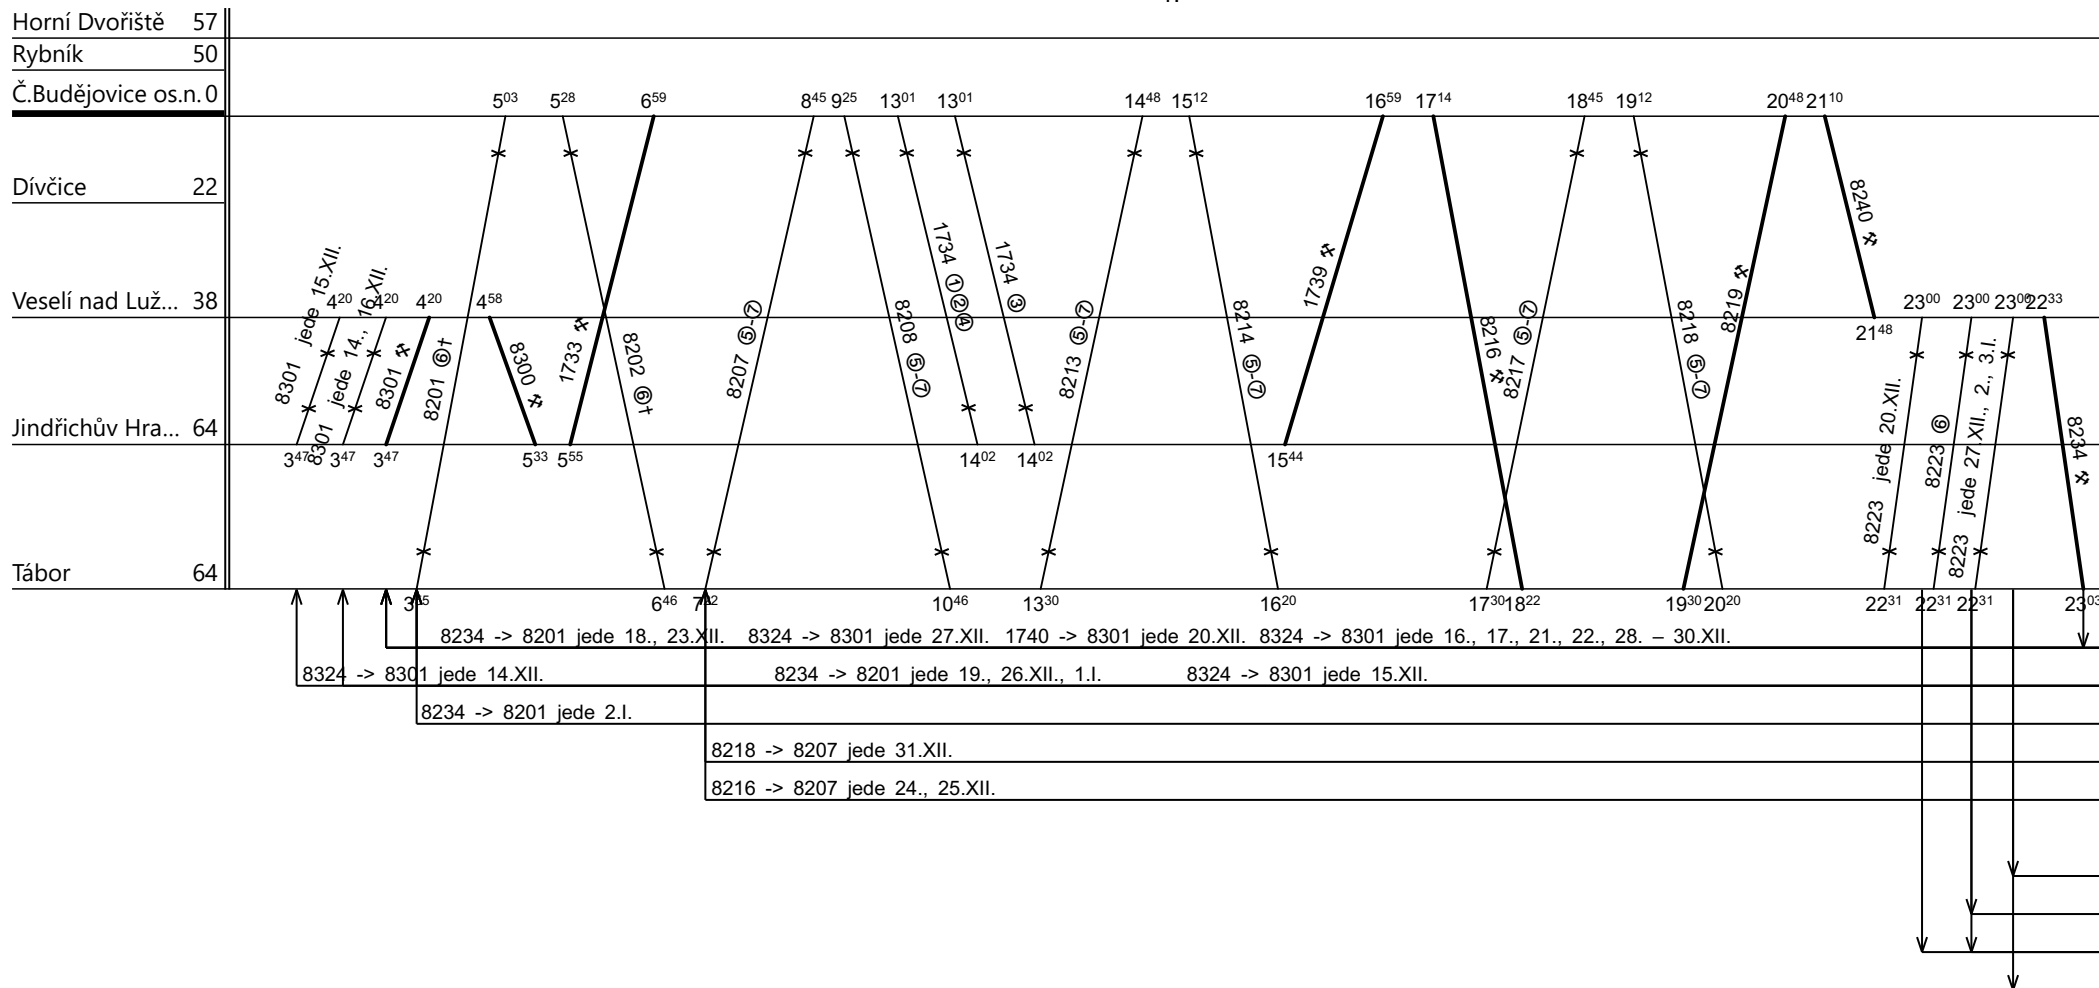

1.

1733 | 1734

Řazení soupravy:

|                  |                 |  |  |  |
|------------------|-----------------|--|--|--|
| <b>2xBdt280</b>  | <b>BDs450</b>   |  |  |  |
| <b>14xBdt280</b> | <b>7xBDs450</b> |  |  |  |

Denní běh soupravy : % km Zpracovatel Troup:

Oběh celkem:

Denní průměr soupravových jízd: % km

Oblastní centrum údržby : **ZÁPAD**  
 Domovská stanice souprav: **České Budějovice**

List číslo : **002**  
 Platí od : **13.12.2020**  
 Platí do : **04.01.2021**  
 Druh vlaků: **Sp,Os**

Číslo oběhu: **72060 zima**

3.

1737 | 8060

|                  |                  |                 |  |  |
|------------------|------------------|-----------------|--|--|
| Řazení soupravy: | <b>2xBdt280</b>  | <b>BDs450</b>   |  |  |
| Oběh celkem:     | <b>14xBdt280</b> | <b>7xBDs450</b> |  |  |

Číslo oběhu: **72060 zima**

5.

|                  |                  |                 |  |  |  |
|------------------|------------------|-----------------|--|--|--|
| Řazení soupravy: | <b>2xBdt280</b>  | <b>BDs450</b>   |  |  |  |
| Oběh celkem:     | <b>14xBdt280</b> | <b>7xBDs450</b> |  |  |  |