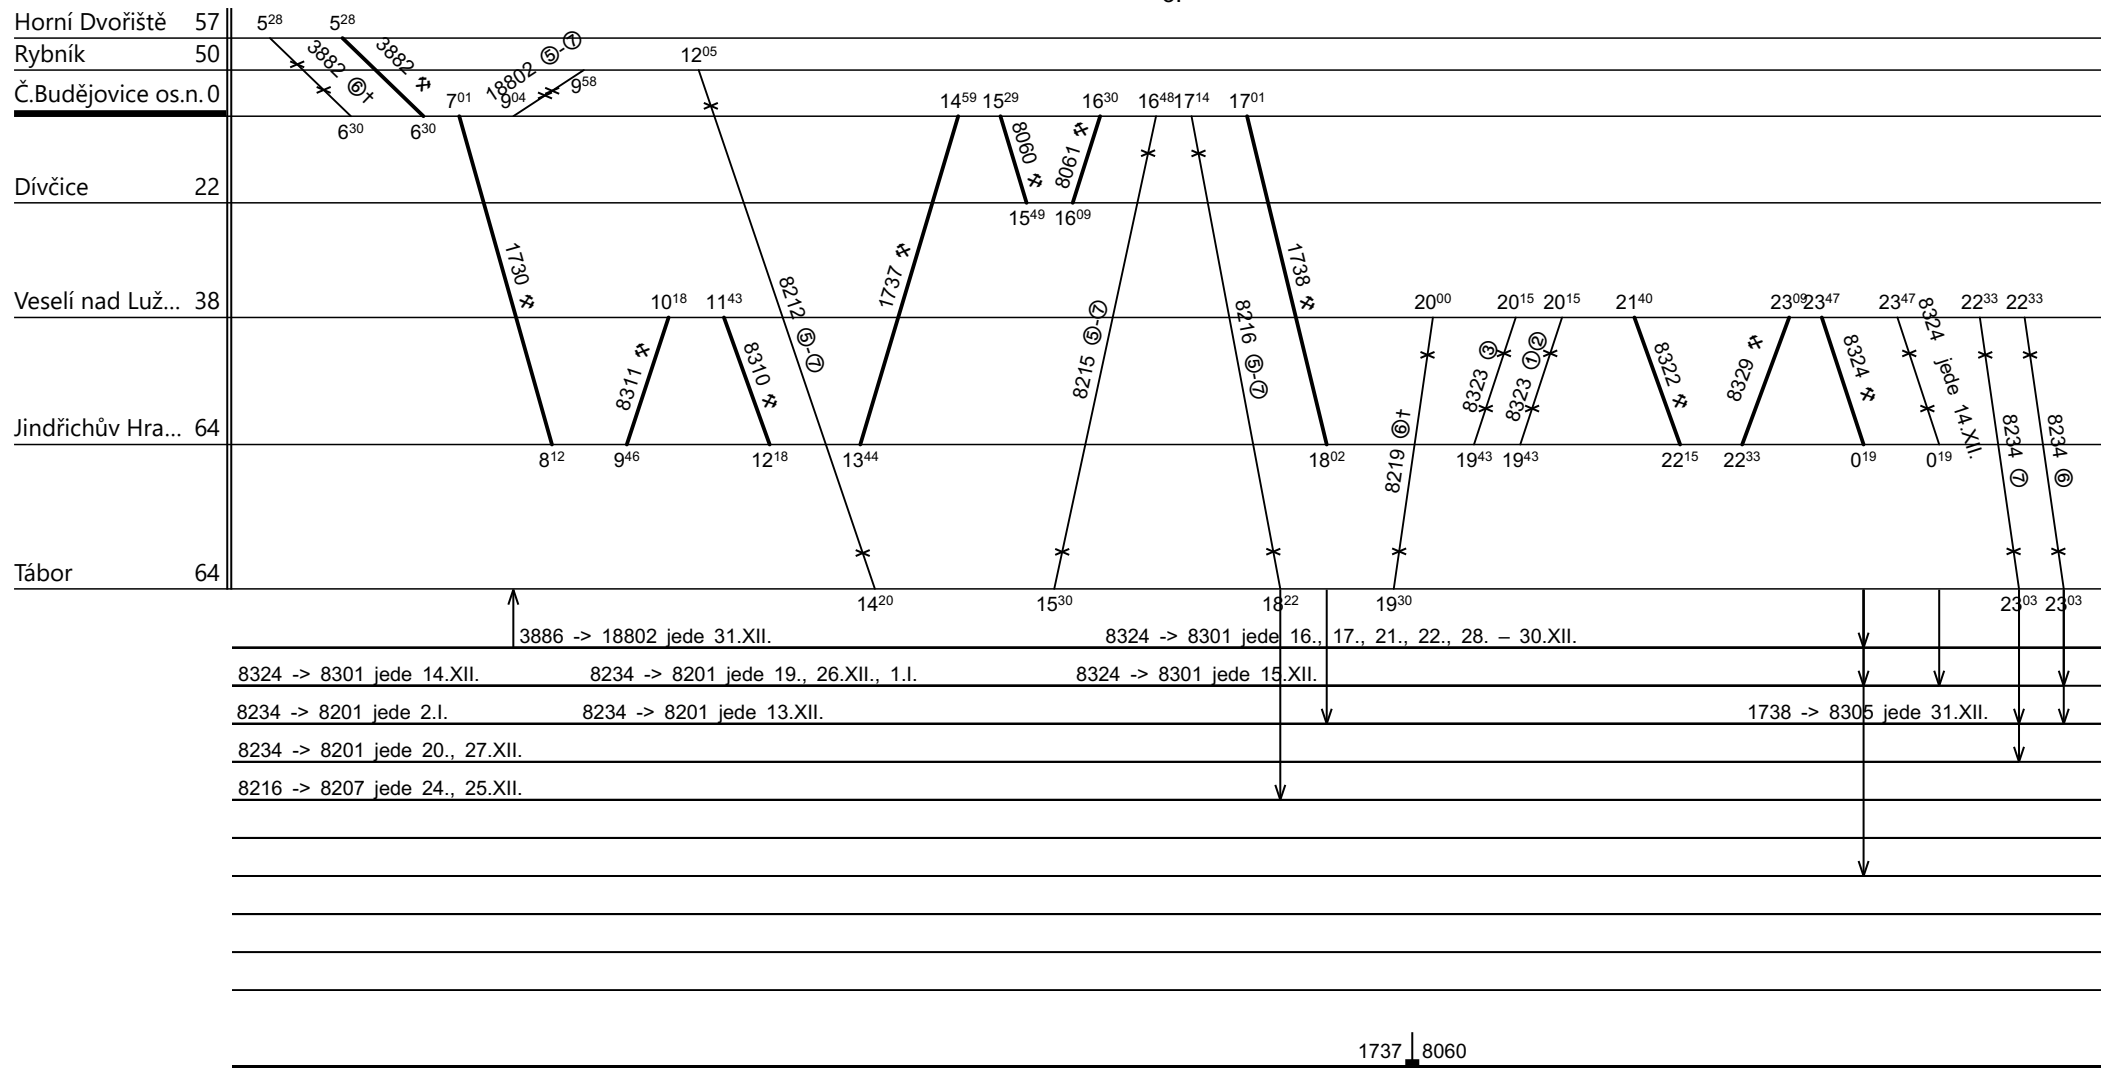

1.

1733 | 1734

Řazení soupravy:

|                  |                 |  |  |  |
|------------------|-----------------|--|--|--|
| <b>2xBdt280</b>  | <b>BDs450</b>   |  |  |  |
| <b>14xBdt280</b> | <b>7xBDs450</b> |  |  |  |

Denní běh soupravy : % km  
 Zpracovatel Troup:  
 Denní průměr soupravových jízd: % km

Oblastní centrum údržby : **ZÁPAD**  
 Domovská stanice souprav: **České Budějovice**

List číslo : **003**  
 Platí od : **13.12.2020**  
 Platí do : **04.01.2021**  
 Druh vlaků: **Sp,Os**

Číslo oběhu: **72060 zima**

3.

1737 | 8060

|                  |                  |                 |  |  |
|------------------|------------------|-----------------|--|--|
| Řazení soupravy: | <b>2xBdt280</b>  | <b>BDs450</b>   |  |  |
| Oběh celkem:     | <b>14xBdt280</b> | <b>7xBDs450</b> |  |  |

Číslo oběhu: **72060 zima**

5.

|                  |                  |                 |  |  |  |
|------------------|------------------|-----------------|--|--|--|
| Řazení soupravy: | <b>2xBdt280</b>  | <b>BDs450</b>   |  |  |  |
| Oběh celkem:     | <b>14xBdt280</b> | <b>7xBDs450</b> |  |  |  |