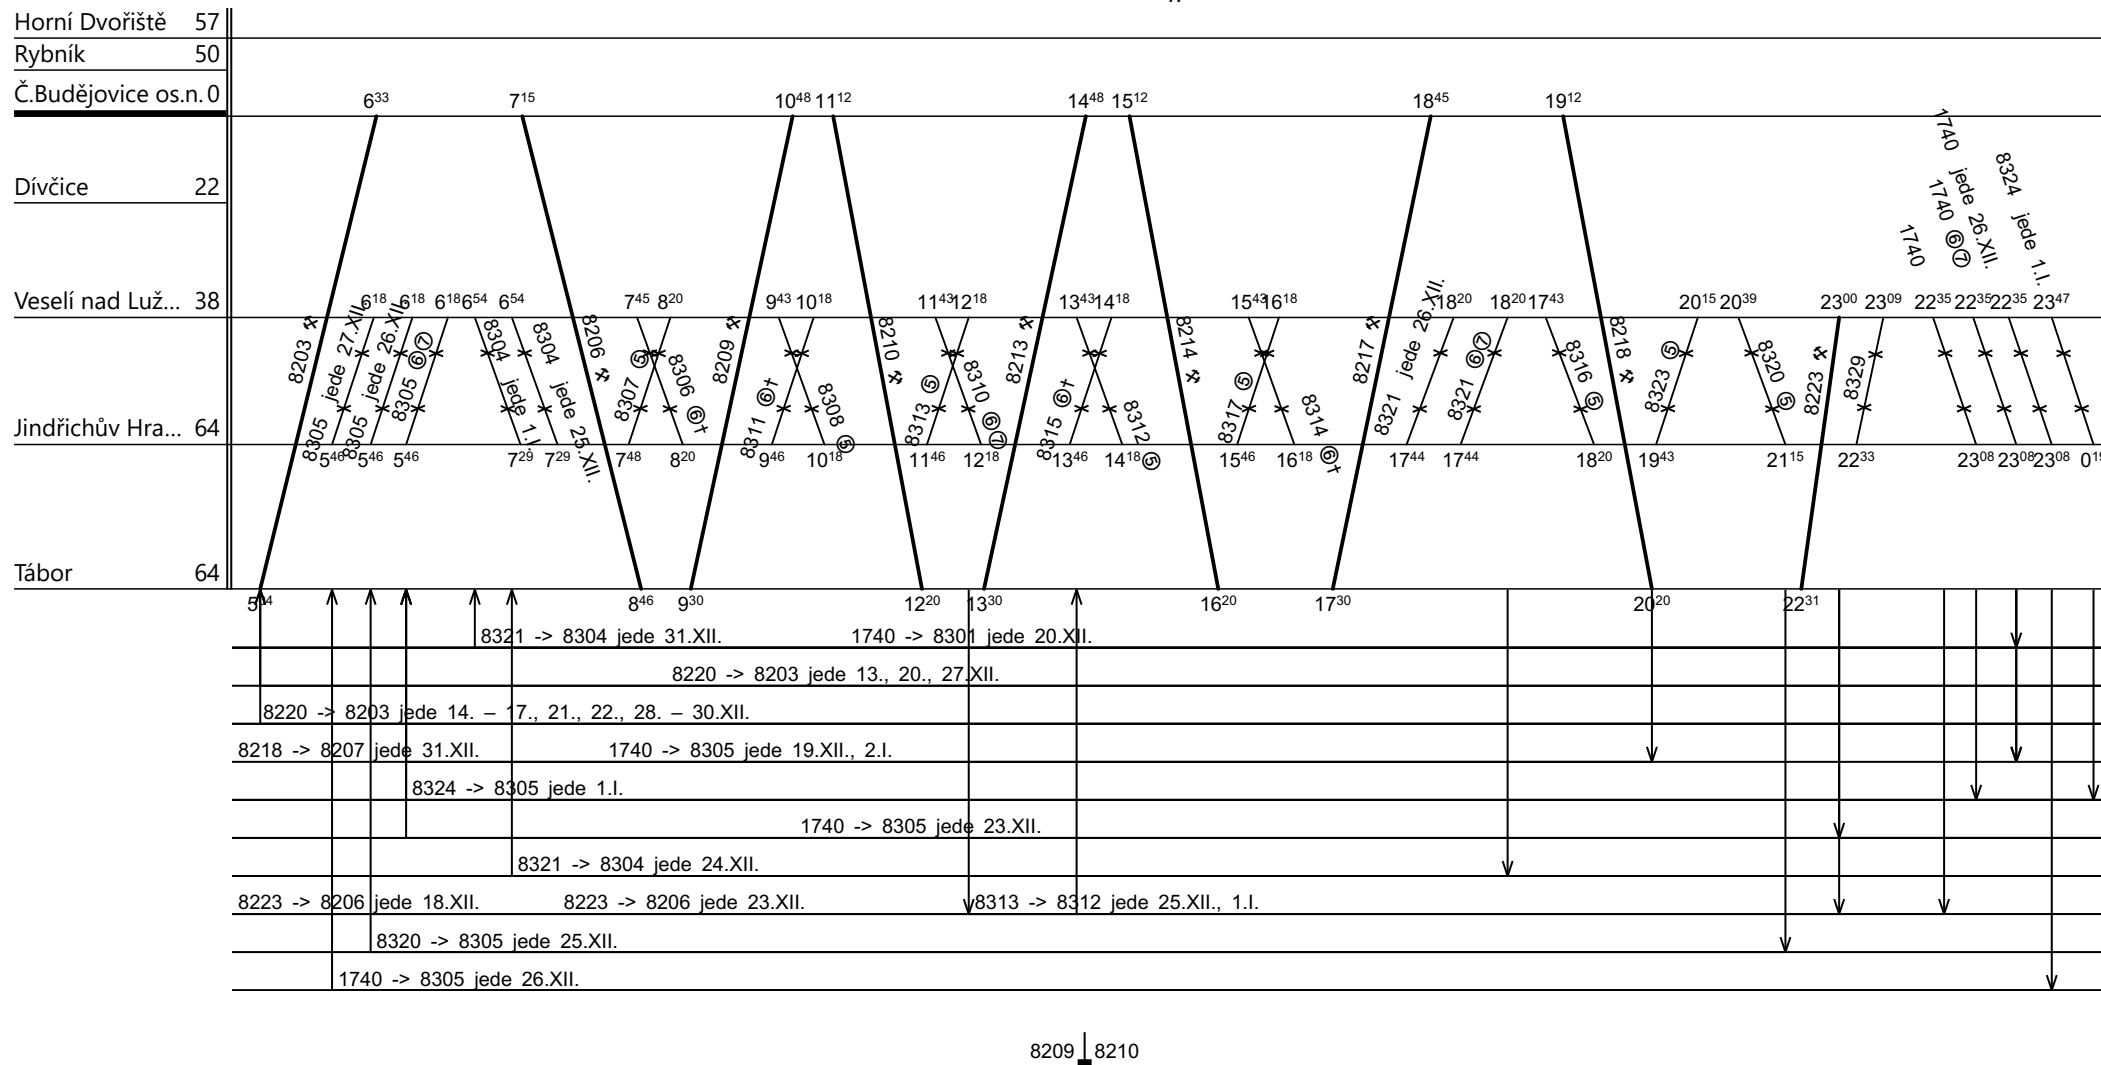

4.

Řazení soupravy:	2xBdt280	BDs450			
Oběh celkem:	14xBdt280	7xBDs450			

Denní běh soupravy : % km
Zpracovatel Troup:
Denní průměr soupravových jízd: % km