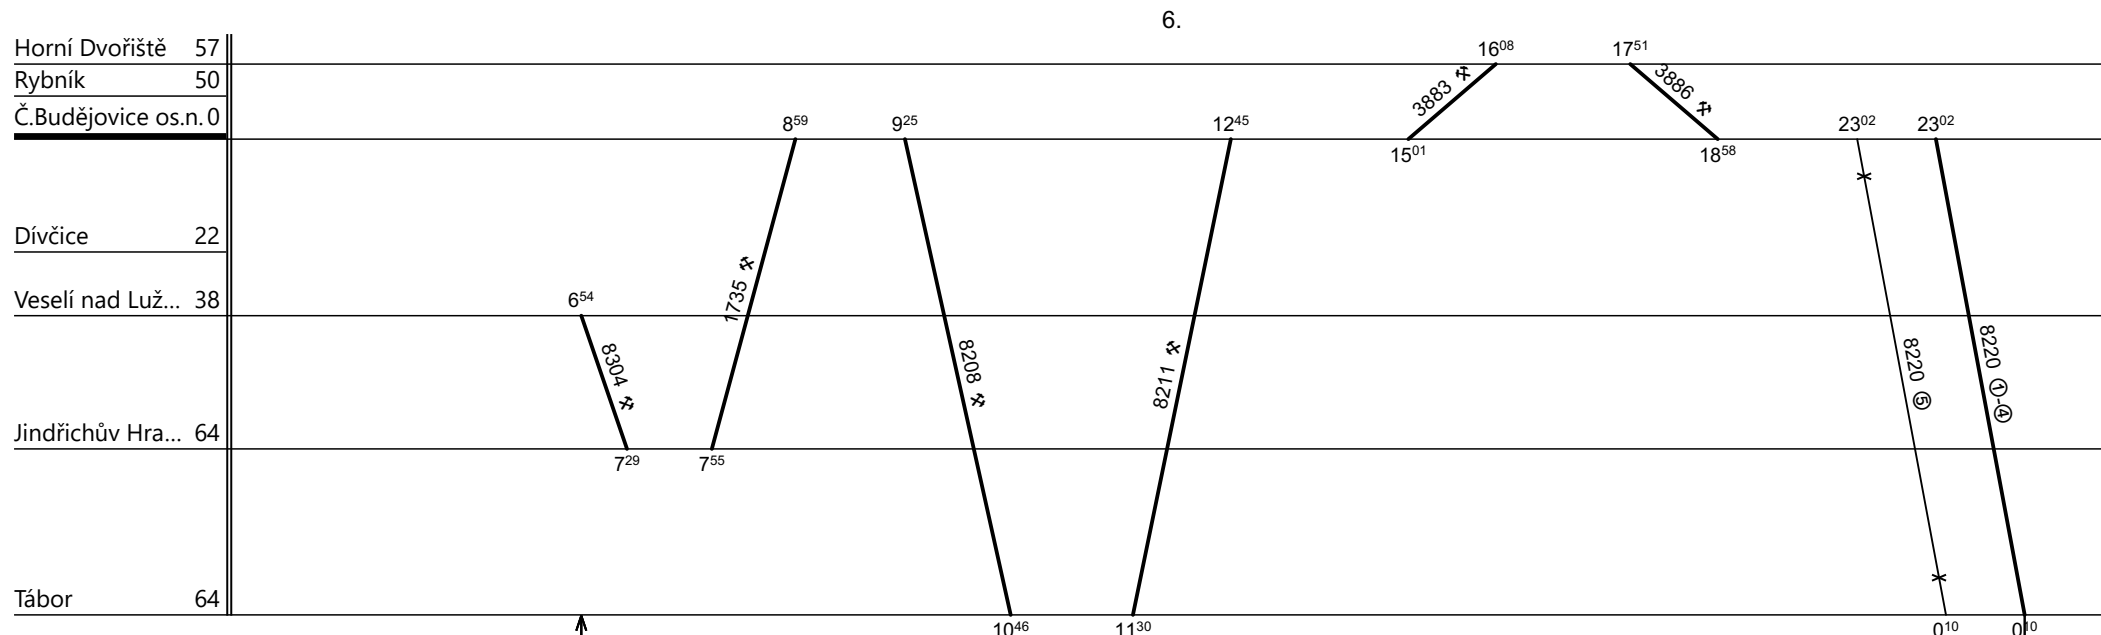

Oblastní centrum údržby : **ZÁPAD**
Domovská stanice souprav: **České Budějovice**

List číslo : **006**
Platí od : **04.01.2021**
Platí do : **11.12.2021**
Druh vlaků: **Sp,Os**

Číslo oběhu: **72059**

8325 -> 8304 jede v 5 do 3.XII., nejede 2.IV., 2.VII.

8325 -> 8304 jede 27.IX., 27.X., 16.XI.   8220 -> 8203 jede v 1 - 4, nejede 1. - 5.IV., 5., 6.VII., 27., 28.IX., 27., 28.X., 16., 17.XI.

8325 -> 8304 jede 1.IV., 2.VII.

8220 -> 8203 jede 1.IV., 27.IX., 27.X., 16.XI.

8211 ▼ VrČ   Zbv | 3883

Řazení soupravy:

2xBdt280	BDs450			
12xBdt280	6xBDs450			

Denní běh soupravy : **357** km Zpracovatel Troup:

Oběh celkem:

Denní průměr soupravových jízd: - km