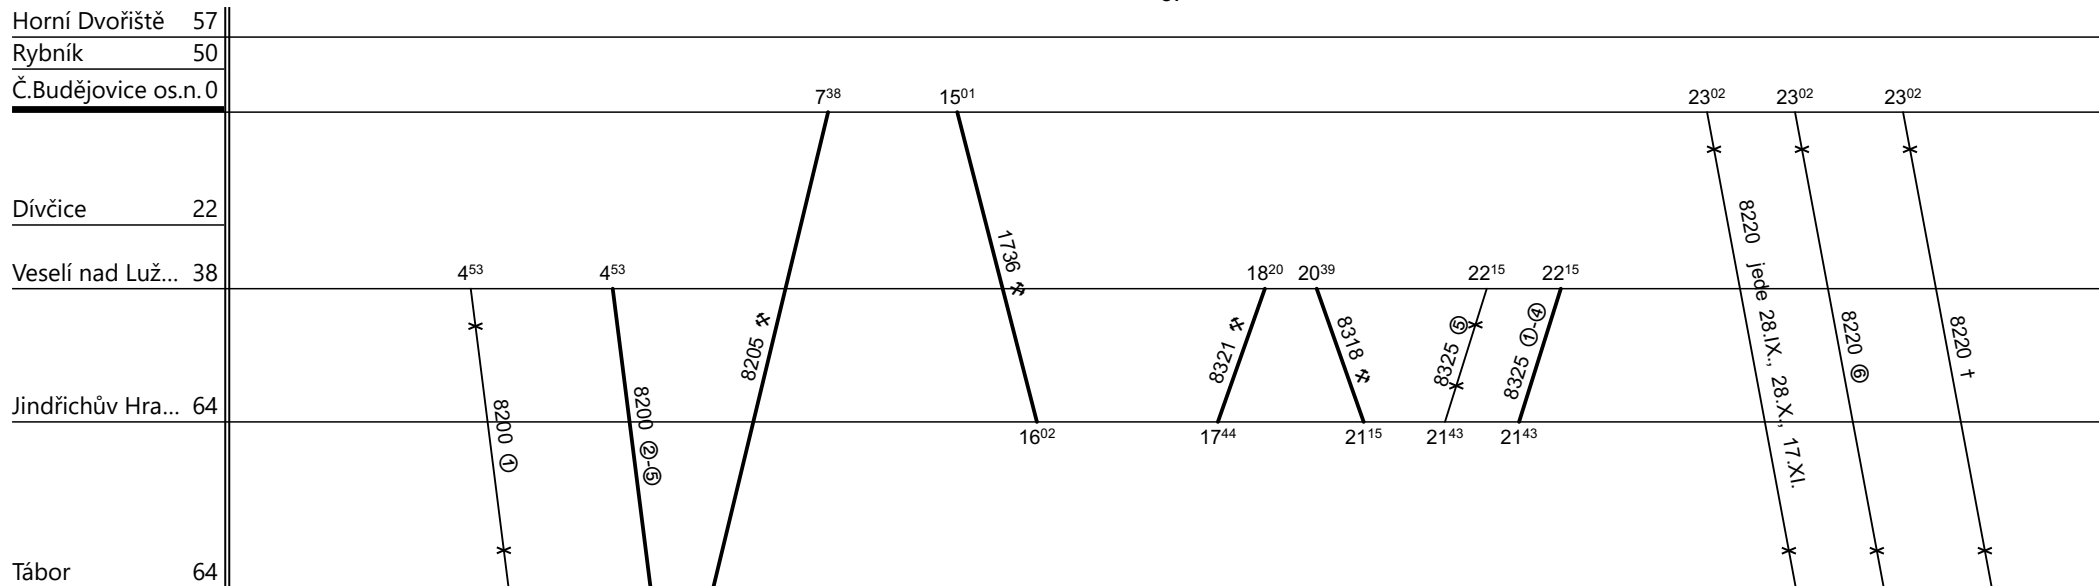

5.

8203 -> 8220 jede 11.XII.
8223 -> 8200 jede v 1 - 4, nejede 1. - 5.IV., 5., 6.VII., 27., 28.IX., 27., 28.X., 16., 17.XI.
8223 -> 8200 jede 28.IX., 28.X., 17.XI.
8223 -> 8200 jede v +, nejede 2. - 4.IV., 1., 8.V., 4., 5.VII., 28.IX., 28.X., 17.XI.
8220 -> 8203 jede 28.IX., 28.X., 17.XI. 8203 -> 8220 jede 28.IX., 28.X., 17.XI.
8220 -> 8203 jede v +, nejede 2. - 4.IV., 1., 8.V., 4., 5.VII., 28.IX., 28.X., 17.XI.
8325 -> 8304 jede v 5 do 3.XII., nejede 2.IV., 2.VII.
8325 -> 8304 jede 27.IX., 27.X., 16.XI.
8325 -> 8304 jede 1.IV., 2.VII.
8220 -> 8203 jede 3., 4.IV., 4., 5.VII.
8220 -> 8203 jede v 6 do 4.XII. a 2.IV., nejede 3.IV. 8203 -> 8220 jede v 7 a 3. - 5.IV., 5., 6.VII.
8203 -> 8220 jede v 6 do 4.XII. a 2.IV., nejede 3.IV.

Řazení soupravy:	2xBdt280	BDs450			
Oběh celkem:	12xBdt280	6xBDs450			

Denní běh soupravy : % km
Zpracovatel Troup:
Denní průměr soupravových jízd: % km