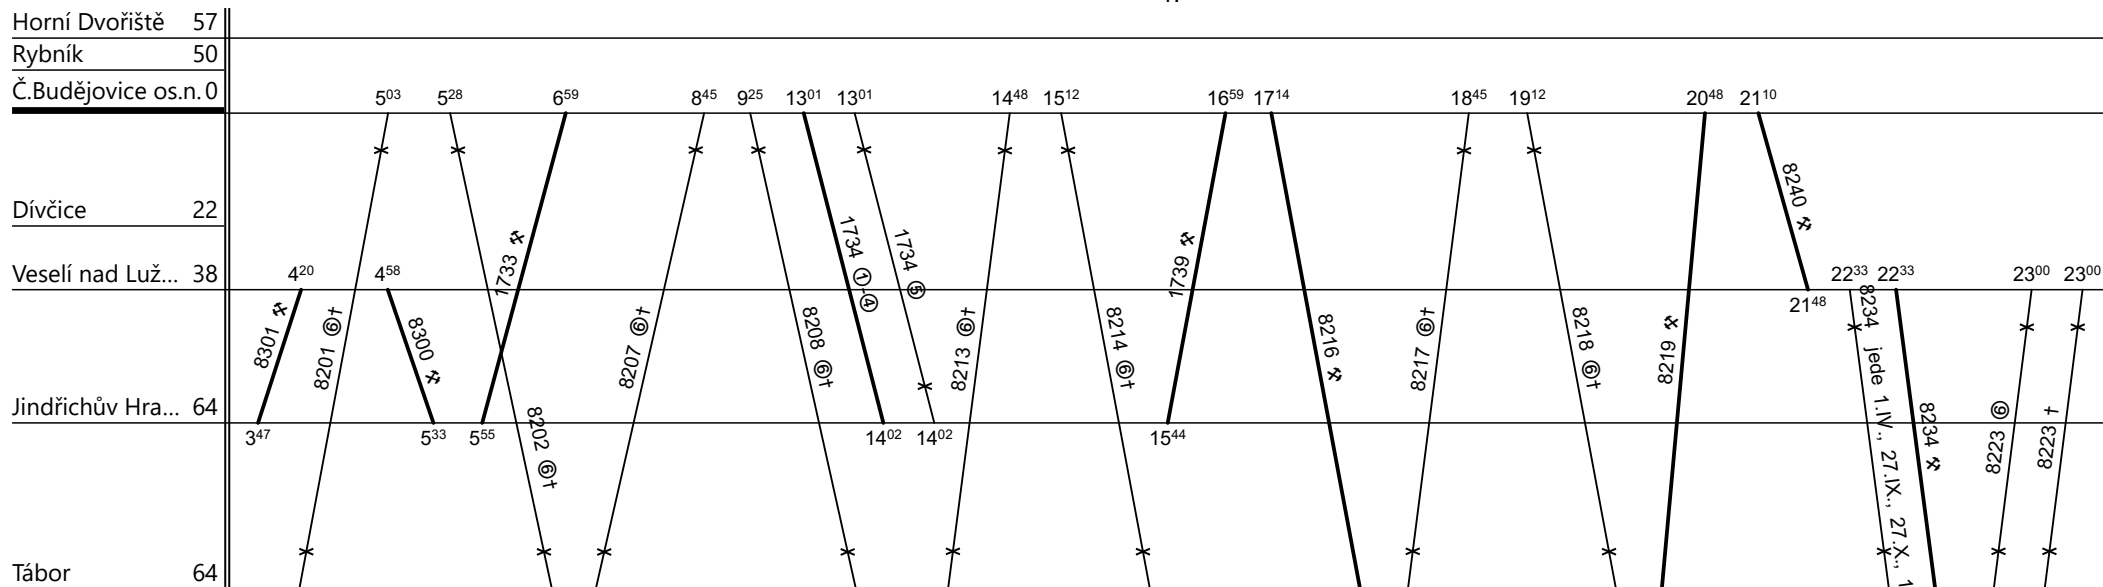

1.

1740 -> 8301 jede v +, nejede 2. - 4.IV., 1., 8.V., 4., 5.VII.

8324 -> 8301 jede v 1 - 4, nejede 1. - 5.IV., 5., 6.VII., 27., 28.IX., 27., 28.X., 16., 17.XI.

8234 -> 8201 jede 1.IV., 27.IX., 27.X., 16.XI.

8234 -> 8201 jede v 6 do 4.XII. a 2. - 4.IV., 4., 5.VII.

8234 -> 8201 jede

Řazení soupravy:

2xBdt280	BDs450			
12xBdt280	6xBDs450			

Denní běh soupravy : % km Zpracovatel Troup:

Oběh celkem:

Denní průměr soupravových jízd: % km