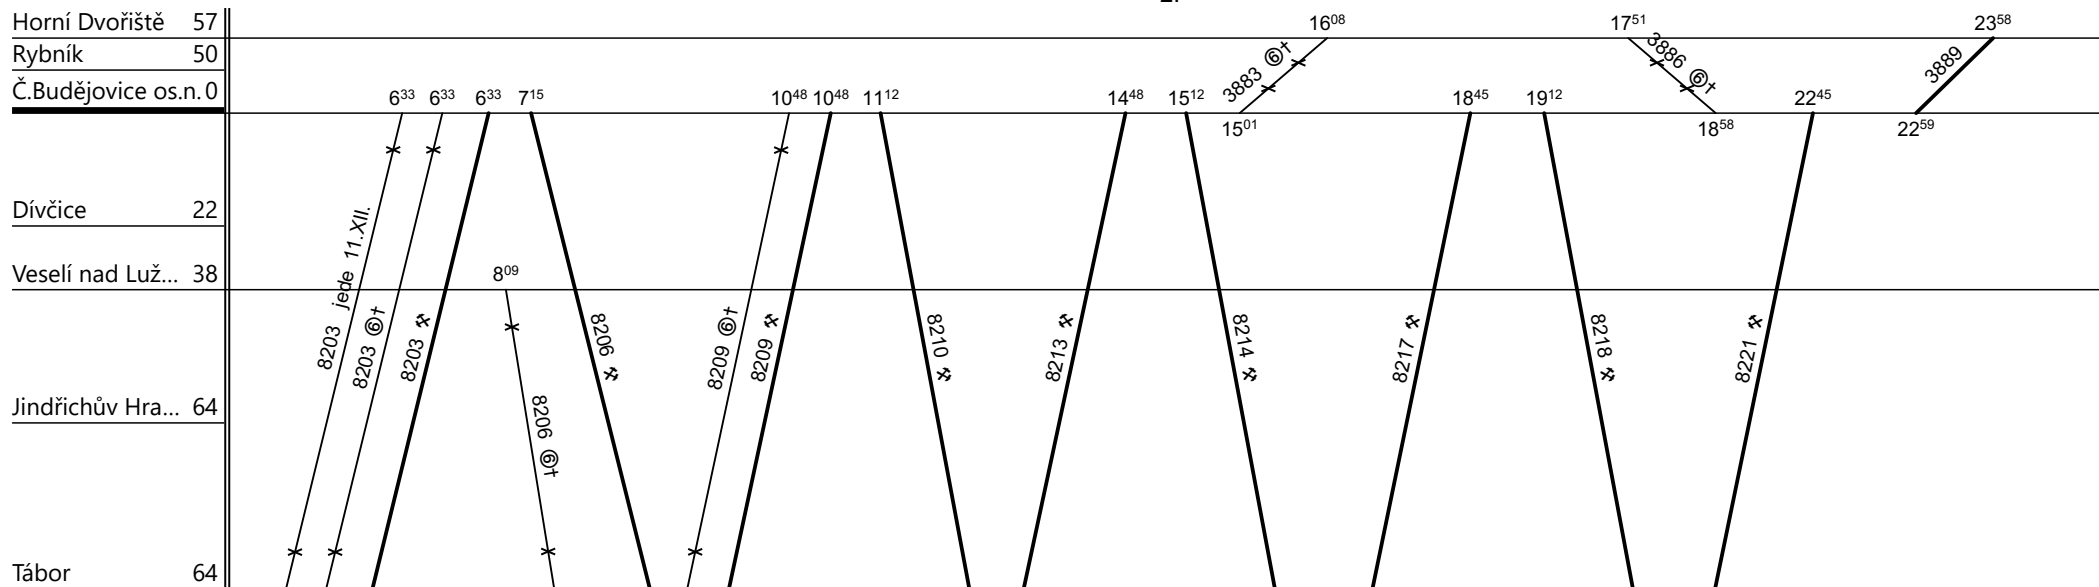

Oblastní centrum údržby : **ZÁPAD**
Domovská stanice souprav: **České Budějovice**

List číslo : **002**
Platí od : **04.01.2021**
Platí do : **11.12.2021**
Druh vlaků: **Sp,Os**

Číslo oběhu: **72059**

2.

8203 -> 8220 jede 11.XII.	8223 -> 8206 jede 1.IV., 27.IX., 27.X., 16.XI.
8223 -> 8206 jede v 6 do 4.XII. a 2.IV., nejede 3.IV.	
8223 -> 8206 jede 3., 4.IV., 4., 5.VII.	
8220 -> 8203 jede 28.IX., 28.X., 17.XI.	8203 -> 8220 jede 28.IX., 28.X., 17.XI.
8220 -> 8203 jede v +, nejede 2. - 4.IV., 1., 8.V., 4., 5.VII., 28.IX., 28.X., 17.XI.	
8220 -> 8203 jede v 1 - 4, nejede 1. - 5.IV., 5., 6.VII., 27., 28.IX., 27., 28.X., 16., 17.XI.	
8220 -> 8203 jede 3., 4.IV., 4., 5.VII.	
8220 -> 8203 jede v 6 do 4.XII. a 2.IV., nejede 3.IV.	8203 -> 8220 jede v 7 a 3. - 5.IV., 5., 6.VII.
8220 -> 8203 jede 1.IV., 27.IX., 27.X., 16.XI.	8203 -> 8220 jede v 6 do 4.XII. a 2.IV., nejede 3.IV.
	8223 -> 8206 jede v 5, nejede 2.IV.

Řazení soupravy:	2xBdt280	BDs450		
Oběh celkem:	12xBdt280	6xBDs450		

Denní běh soupravy : % km
Zpracovatel Troup:
Denní průměr soupravových jízd: % km