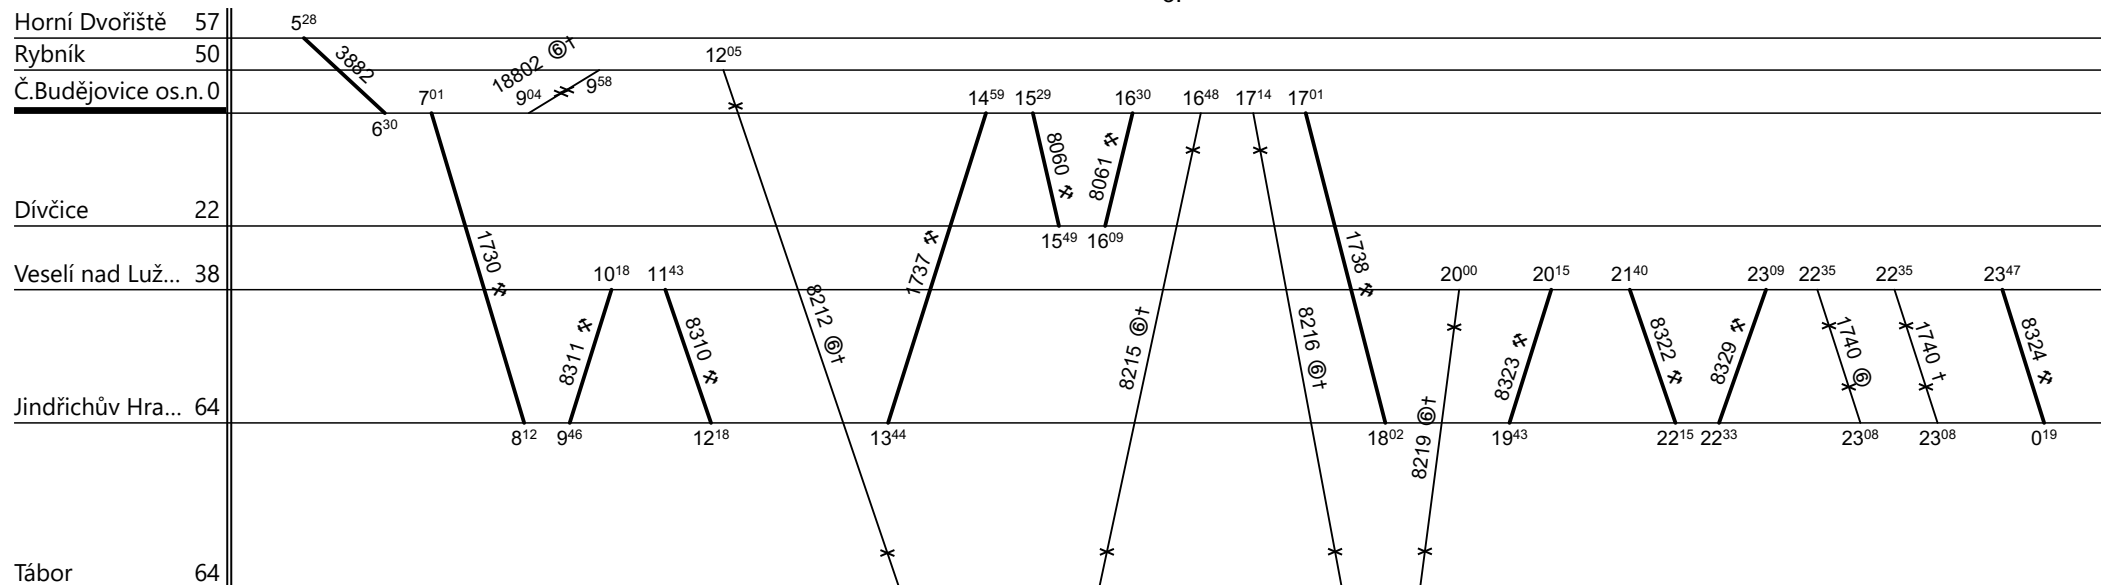

Řazení soupravy:	2xBdt280	BDs450		
Oběh celkem:	12xBdt280	6xBDs450		

Denní běh soupravy : % km
 Zpracovatel Troup:
 Denní průměr soupravových jízd: % km

Oblastní centrum údržby : **ZÁPAD**
 Domovská stanice souprav: **České Budějovice**

List číslo : **003**
 Platí od : **04.01.2021**
 Platí do : **11.12.2021**
 Druh vlaků: **Sp,Os**

Číslo oběhu: **72059**

3.

1740 -> 8301 jede v +, nejede 2. - 4.IV., 1., 8.V., 4., 5.VII.

8324 -> 8301 jede v 1 - 4, nejede 1. - 5.IV., 5., 6.VII., 27., 28.IX., 27., 28.X., 16., 17.XI.