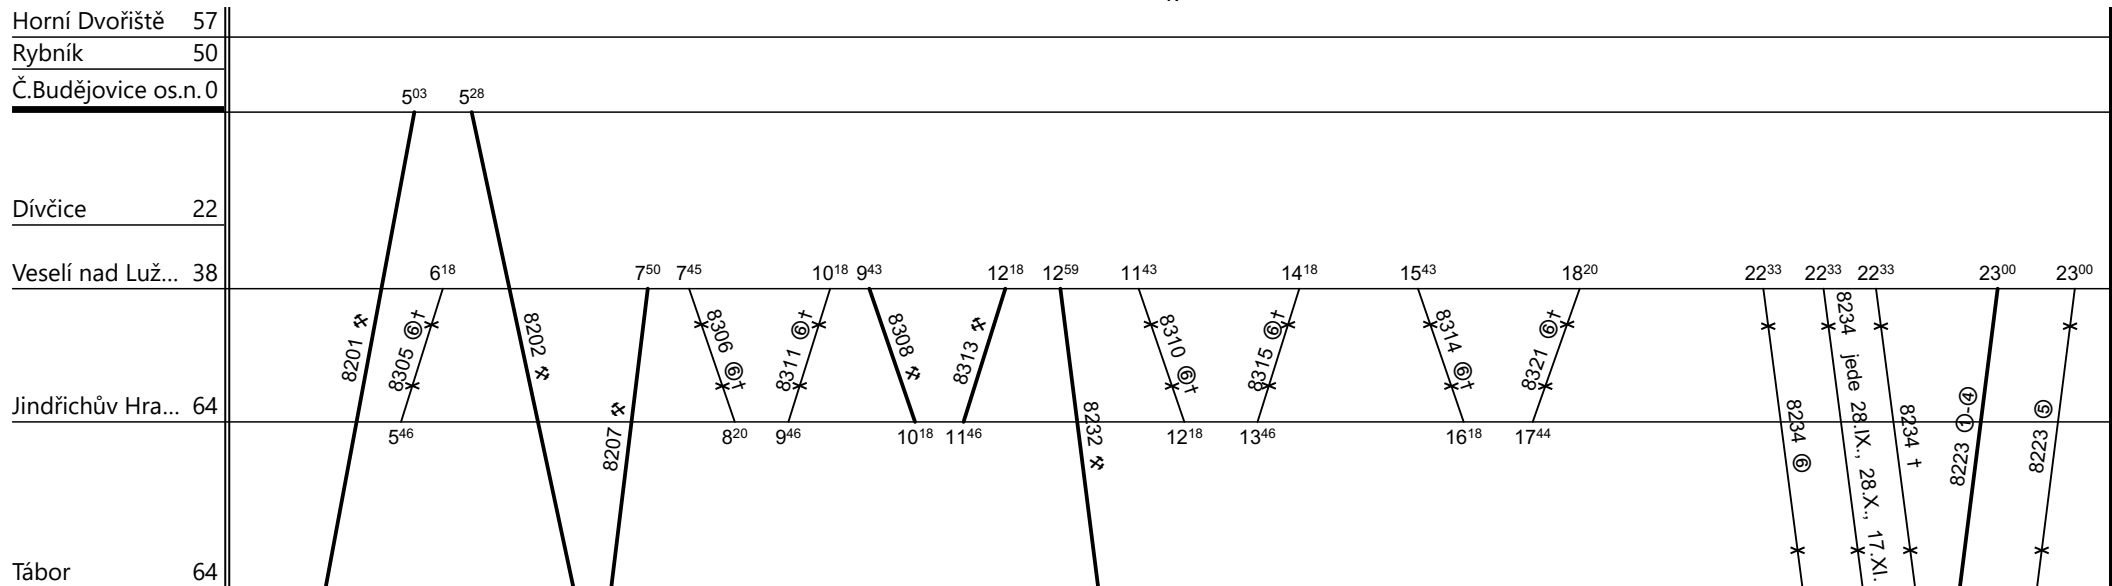

List číslo : **004**
 Platí od : **04.01.2021**
 Platí do : **11.12.2021**
 Druh vlaků: **Sp,Os**

Číslo oběhu: **72059**

4.

8223 -> 8206 jede 1.IV., 27.IX., 27.X., 16.XI.

8223 -> 820

8234 -> 8201 jede v 6 do 4.XII. a 2. - 4.IV., 4., 5.VII. 1740 -> 8305 jede v 6 do 4.XII. a 2. - 4.IV., 4., 5.VII., nejede 31.VII.