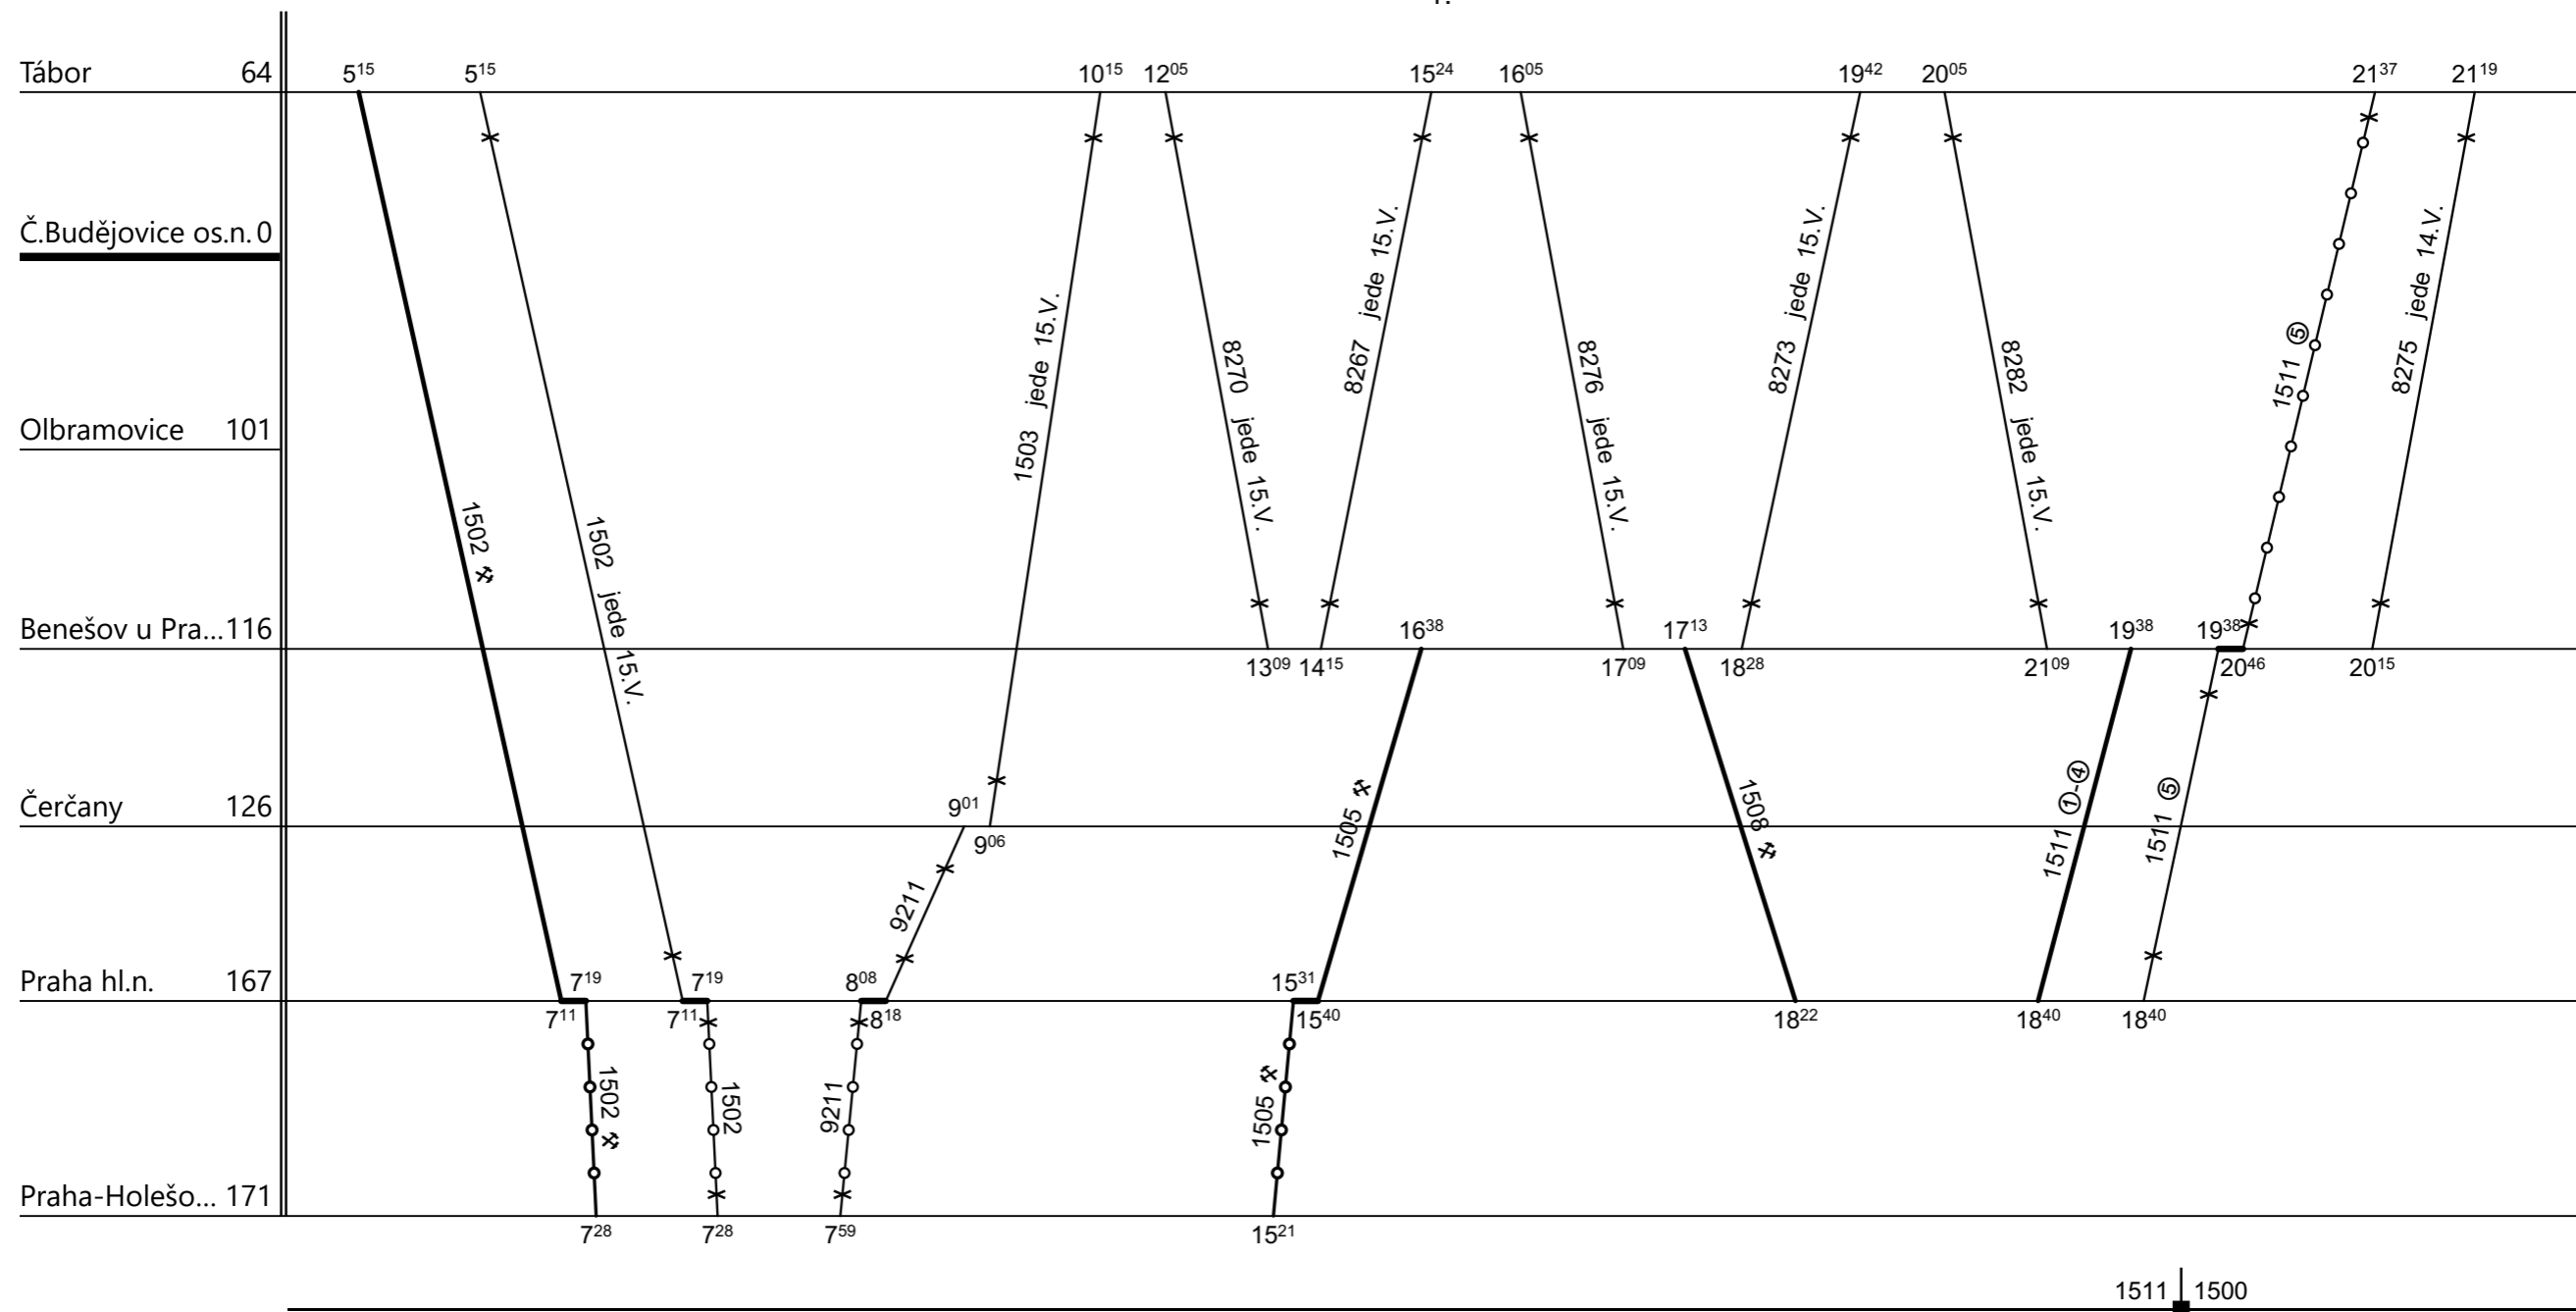

Řazení soupravy:

**Bdt280**

Oběh celkem:

**3xBdt280**

Denní běh soupravy :

%

km Zpracovatel Troup:

Denní průměr soupravových jízd:

%

km

Číslo oběhu: **72058**

2.

Řazení soupravy:	<b>Bdt280</b>			
Oběh celkem:	<b>3xBdt280</b>			

Denní běh soupravy : % km  
 Zpracovatel Troup:  
 Denní průměr soupravových jízd: % km

Číslo oběhu: **72058**

3.

Řazení soupravy:

**Bdt280**

Oběh celkem:

**3xBdt280**

Denní běh soupravy

: **143**

km Zpracovatel Troup:

Denní průměr soupravových jízd:

**21**

km