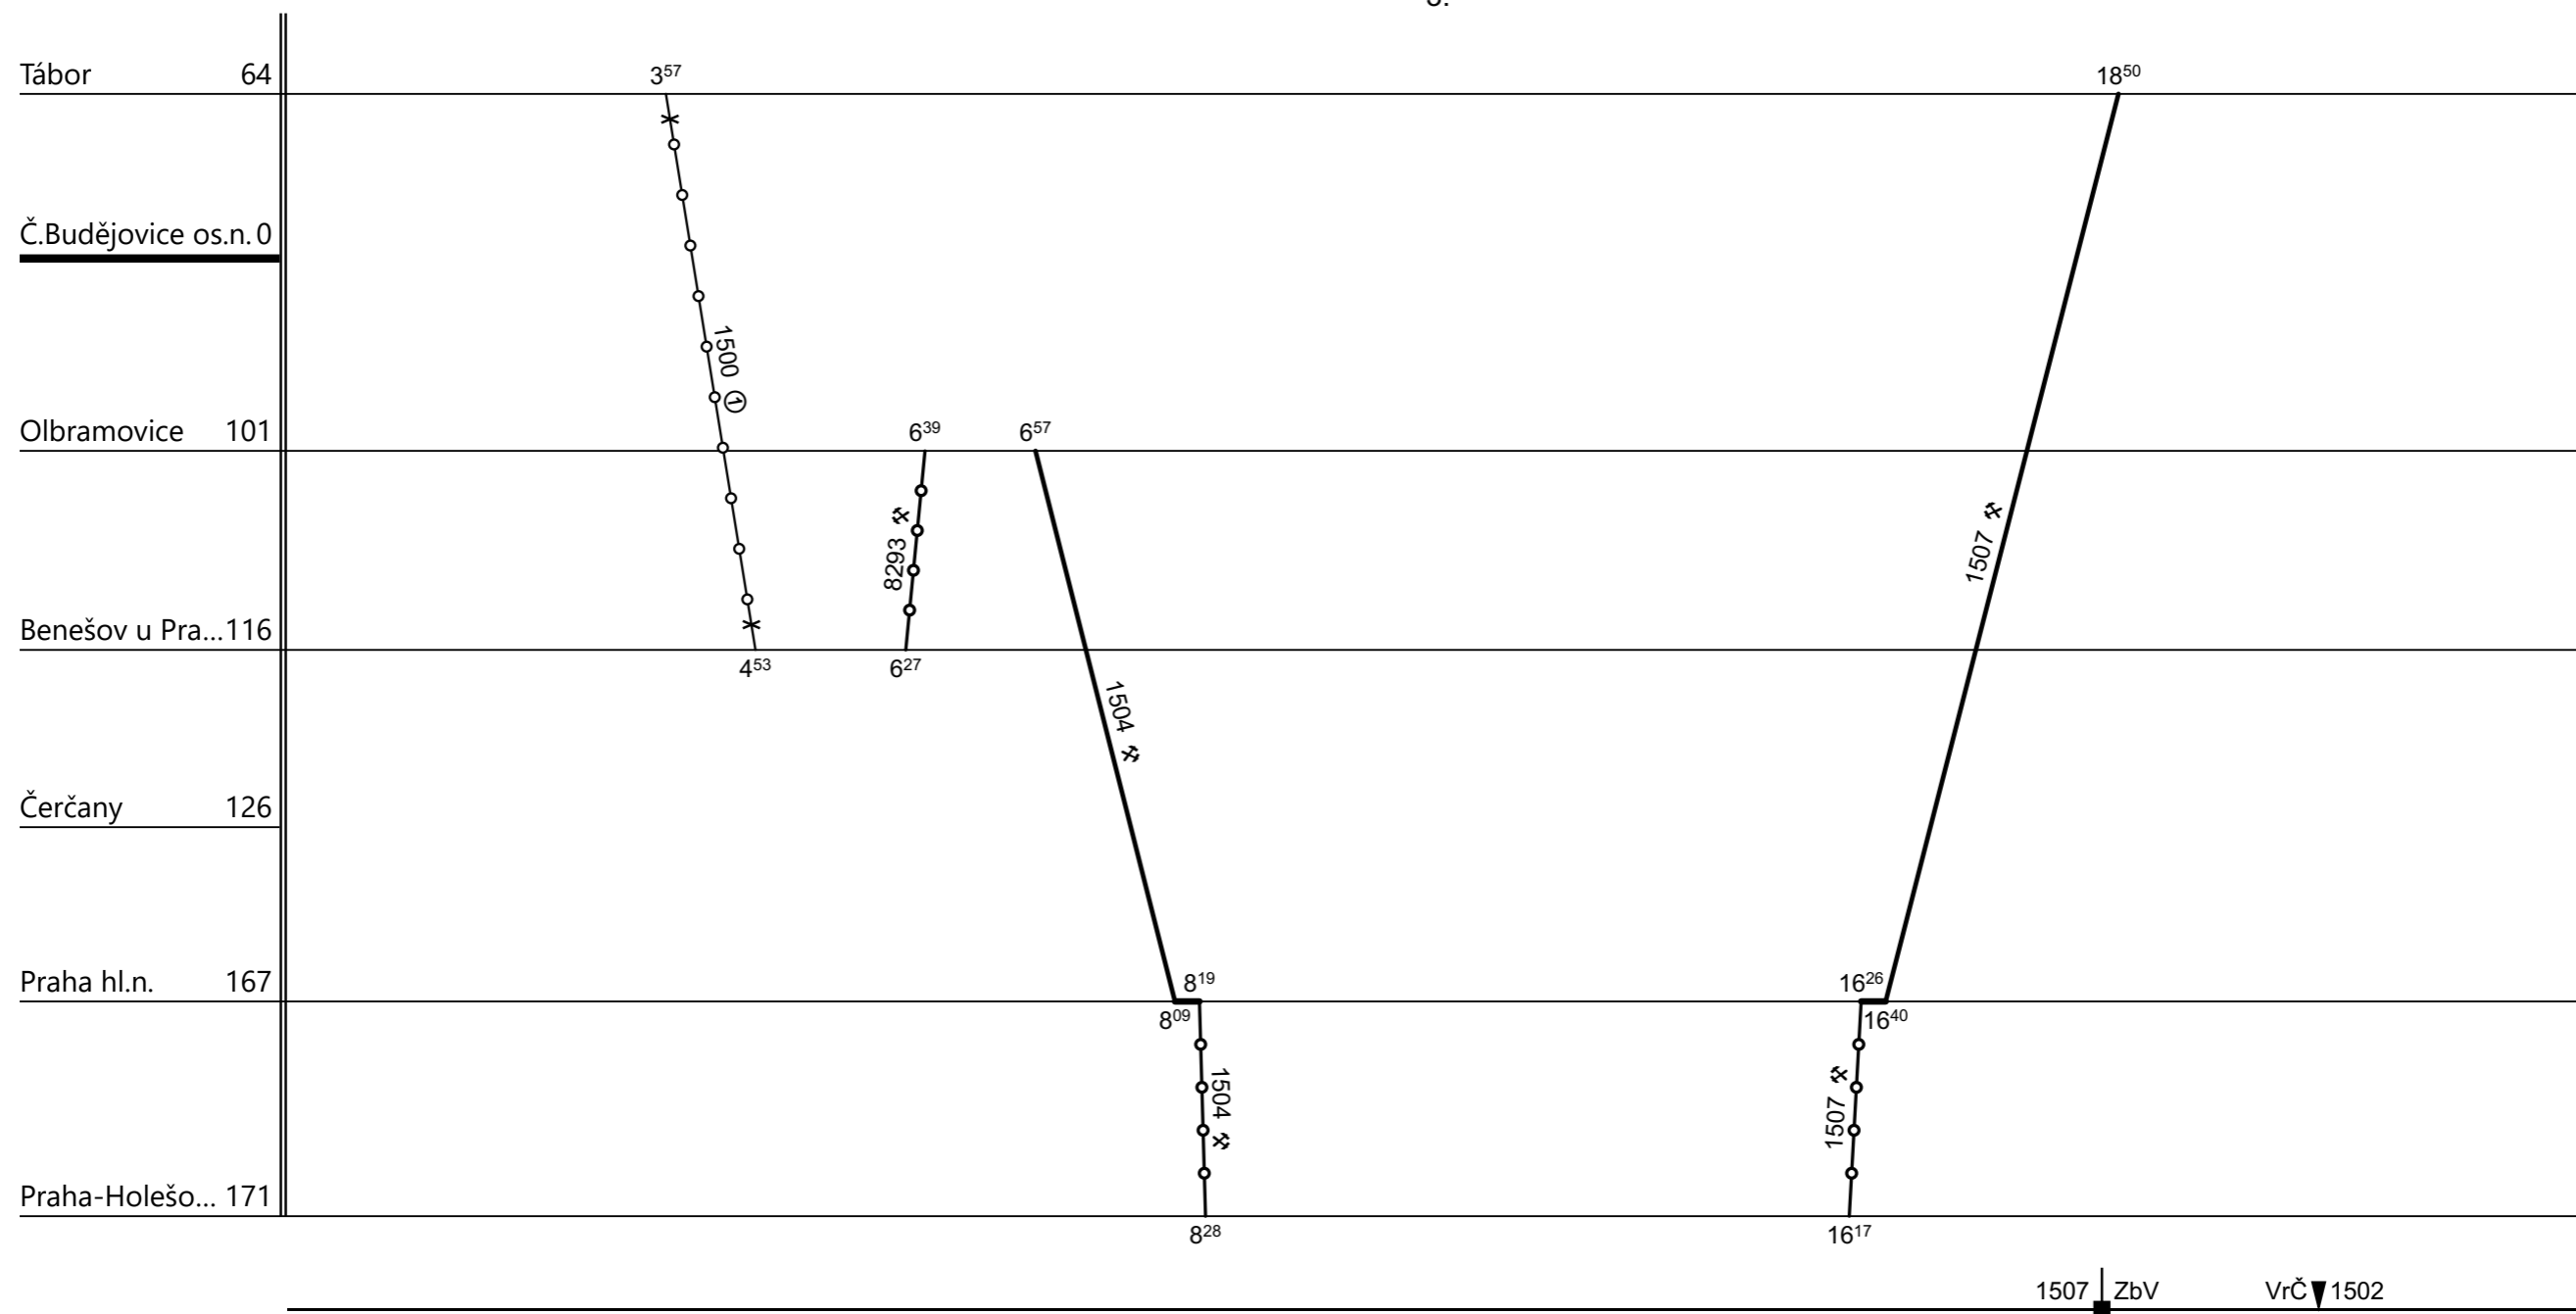

Řazení soupravy:

**Bdt280**

Oběh celkem:

**3xBdt280**

Denní běh soupravy :

%

km Zpracovatel Troup:

Denní průměr soupravových jízd:

%

km

Číslo oběhu: **72058**

2.

Řazení soupravy:	<b>Bdt280</b>			
Oběh celkem:	<b>3xBdt280</b>			

Denní běh soupravy : % km  
 Zpracovatel Troup:  
 Denní průměr soupravových jízd: % km

Číslo oběhu: **72058**

3.

Řazení soupravy:

**Bdt280**

Oběh celkem:

**3xBdt280**

Denní běh soupravy

: **143**

km Zpracovatel Troup:

Denní průměr soupravových jízd:

**21**

km