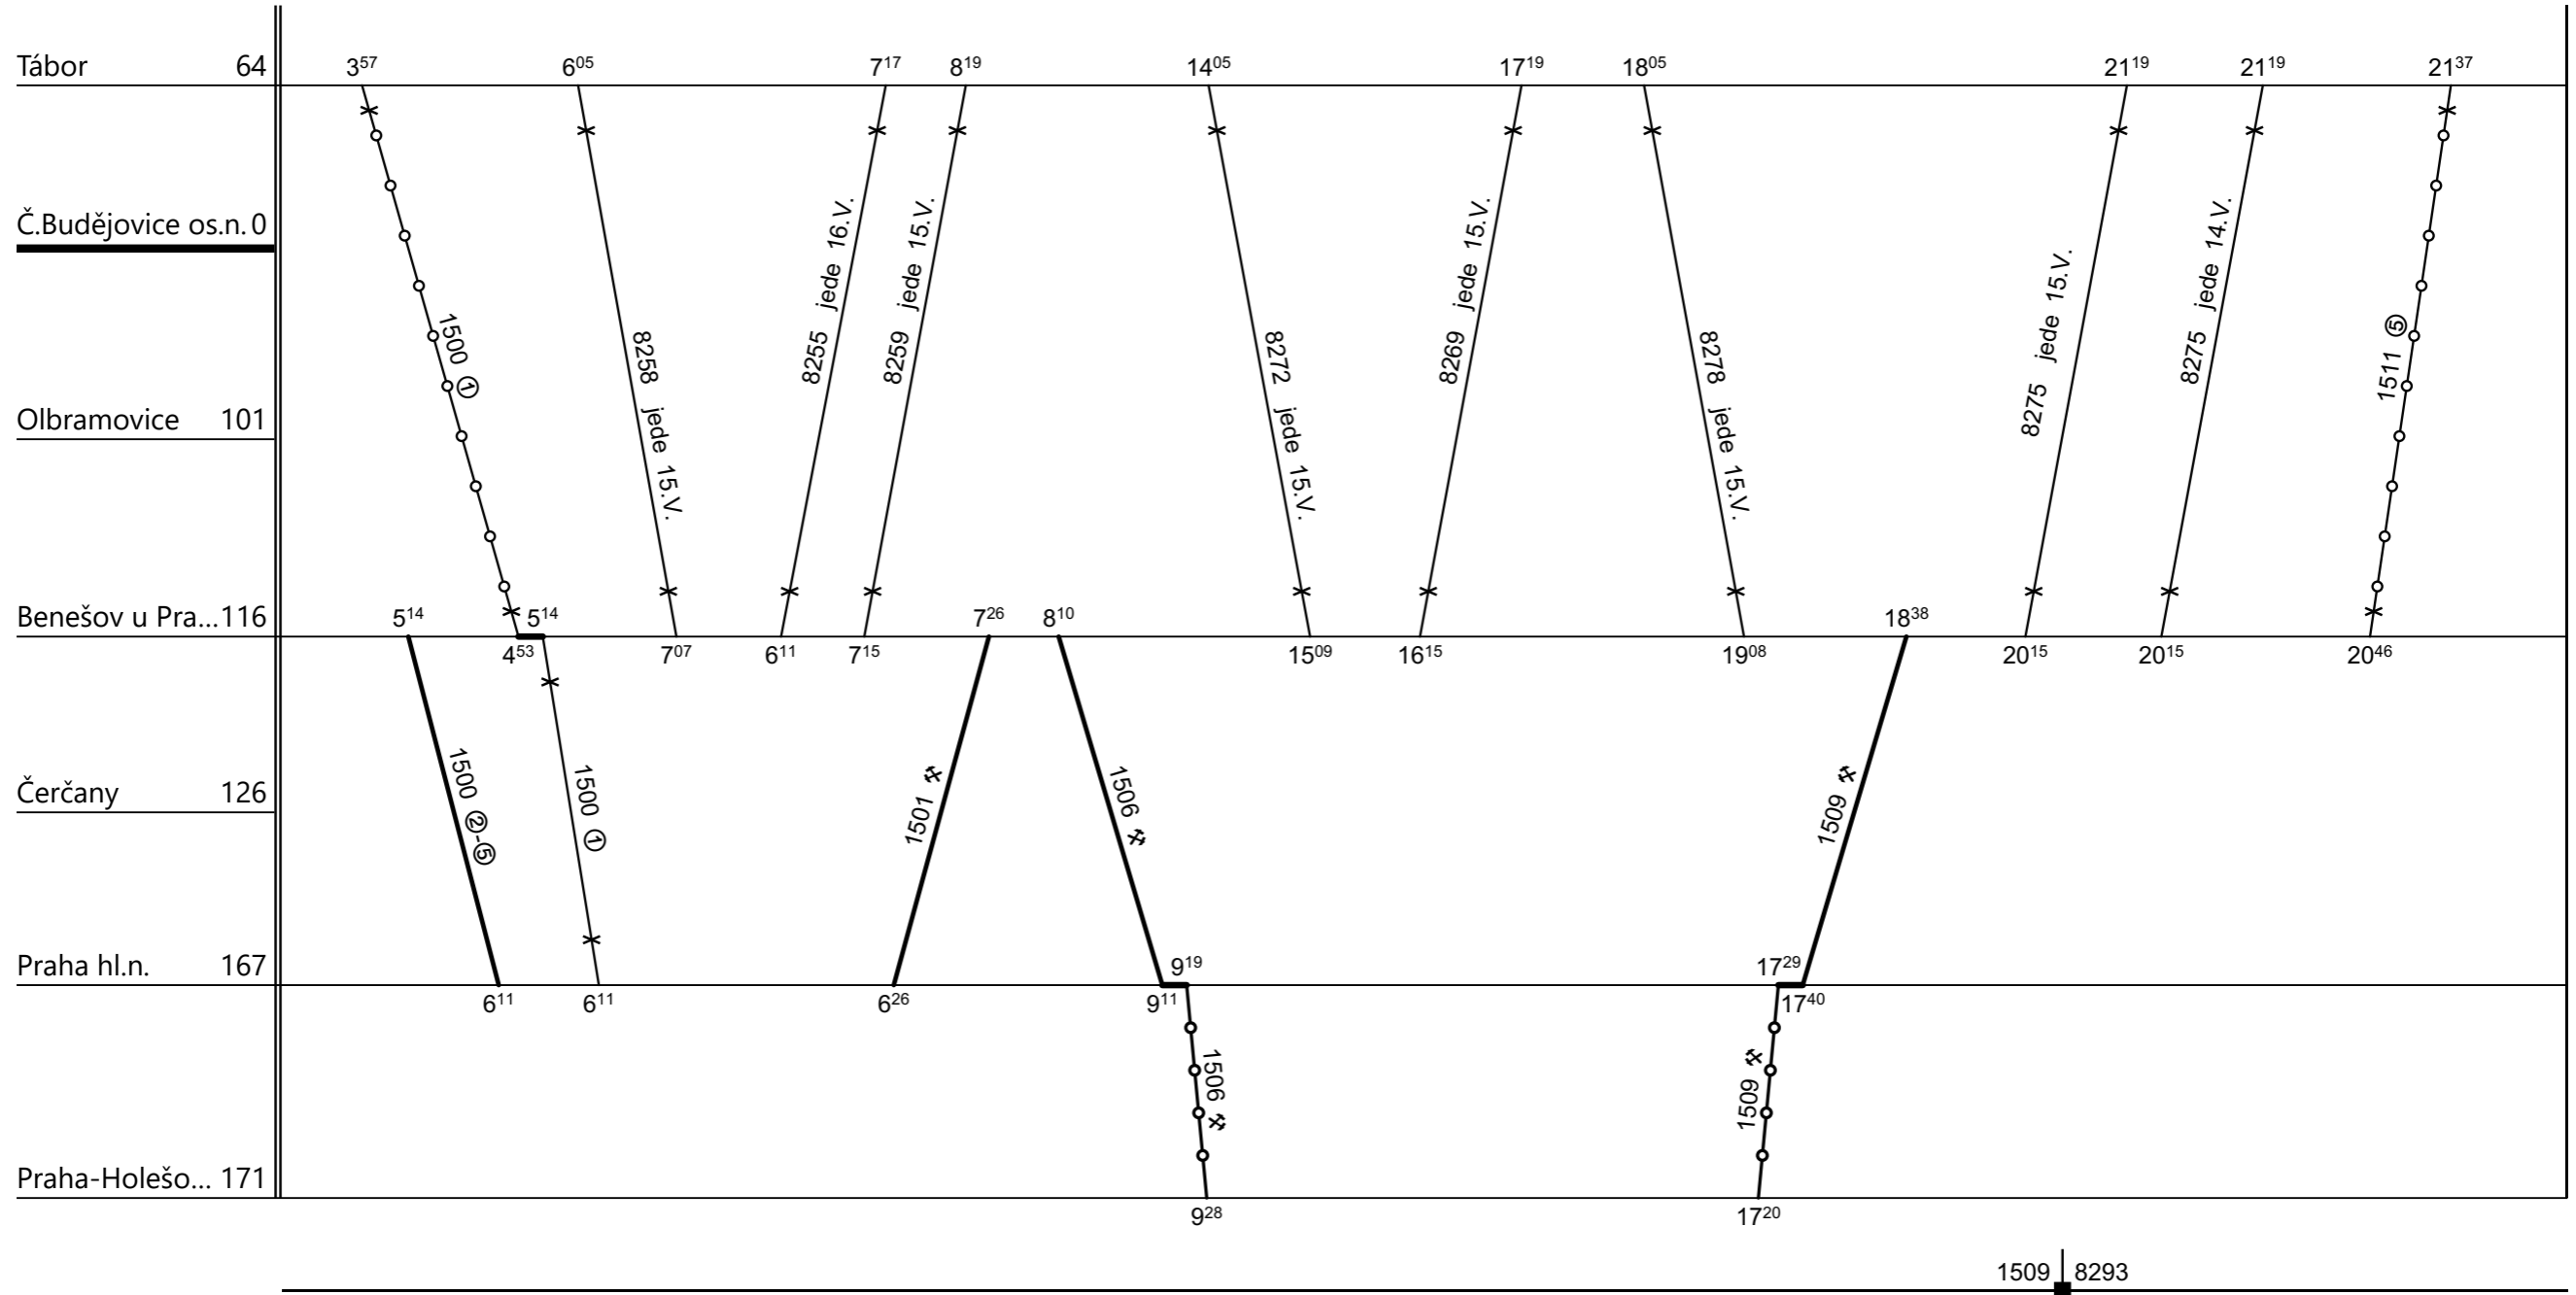

Řazení soupravy:

**Bdt280**

Oběh celkem:

**3xBdt280**

Denní běh soupravy :

%

km Zpracovatel Troup:

Denní průměr soupravových jízd:

%

km

Číslo oběhu: **72058**

2.

Řazení soupravy:	<b>Bdt280</b>			
Oběh celkem:	<b>3xBdt280</b>			

Denní běh soupravy : % km  
 Zpracovatel Troup:  
 Denní průměr soupravových jízd: % km

Číslo oběhu: **72058**

3.

Řazení soupravy:

**Bdt280**

Oběh celkem:

**3xBdt280**

Denní běh soupravy

: **143**

km Zpracovatel Troup:

Denní průměr soupravových jízd:

**21**

km