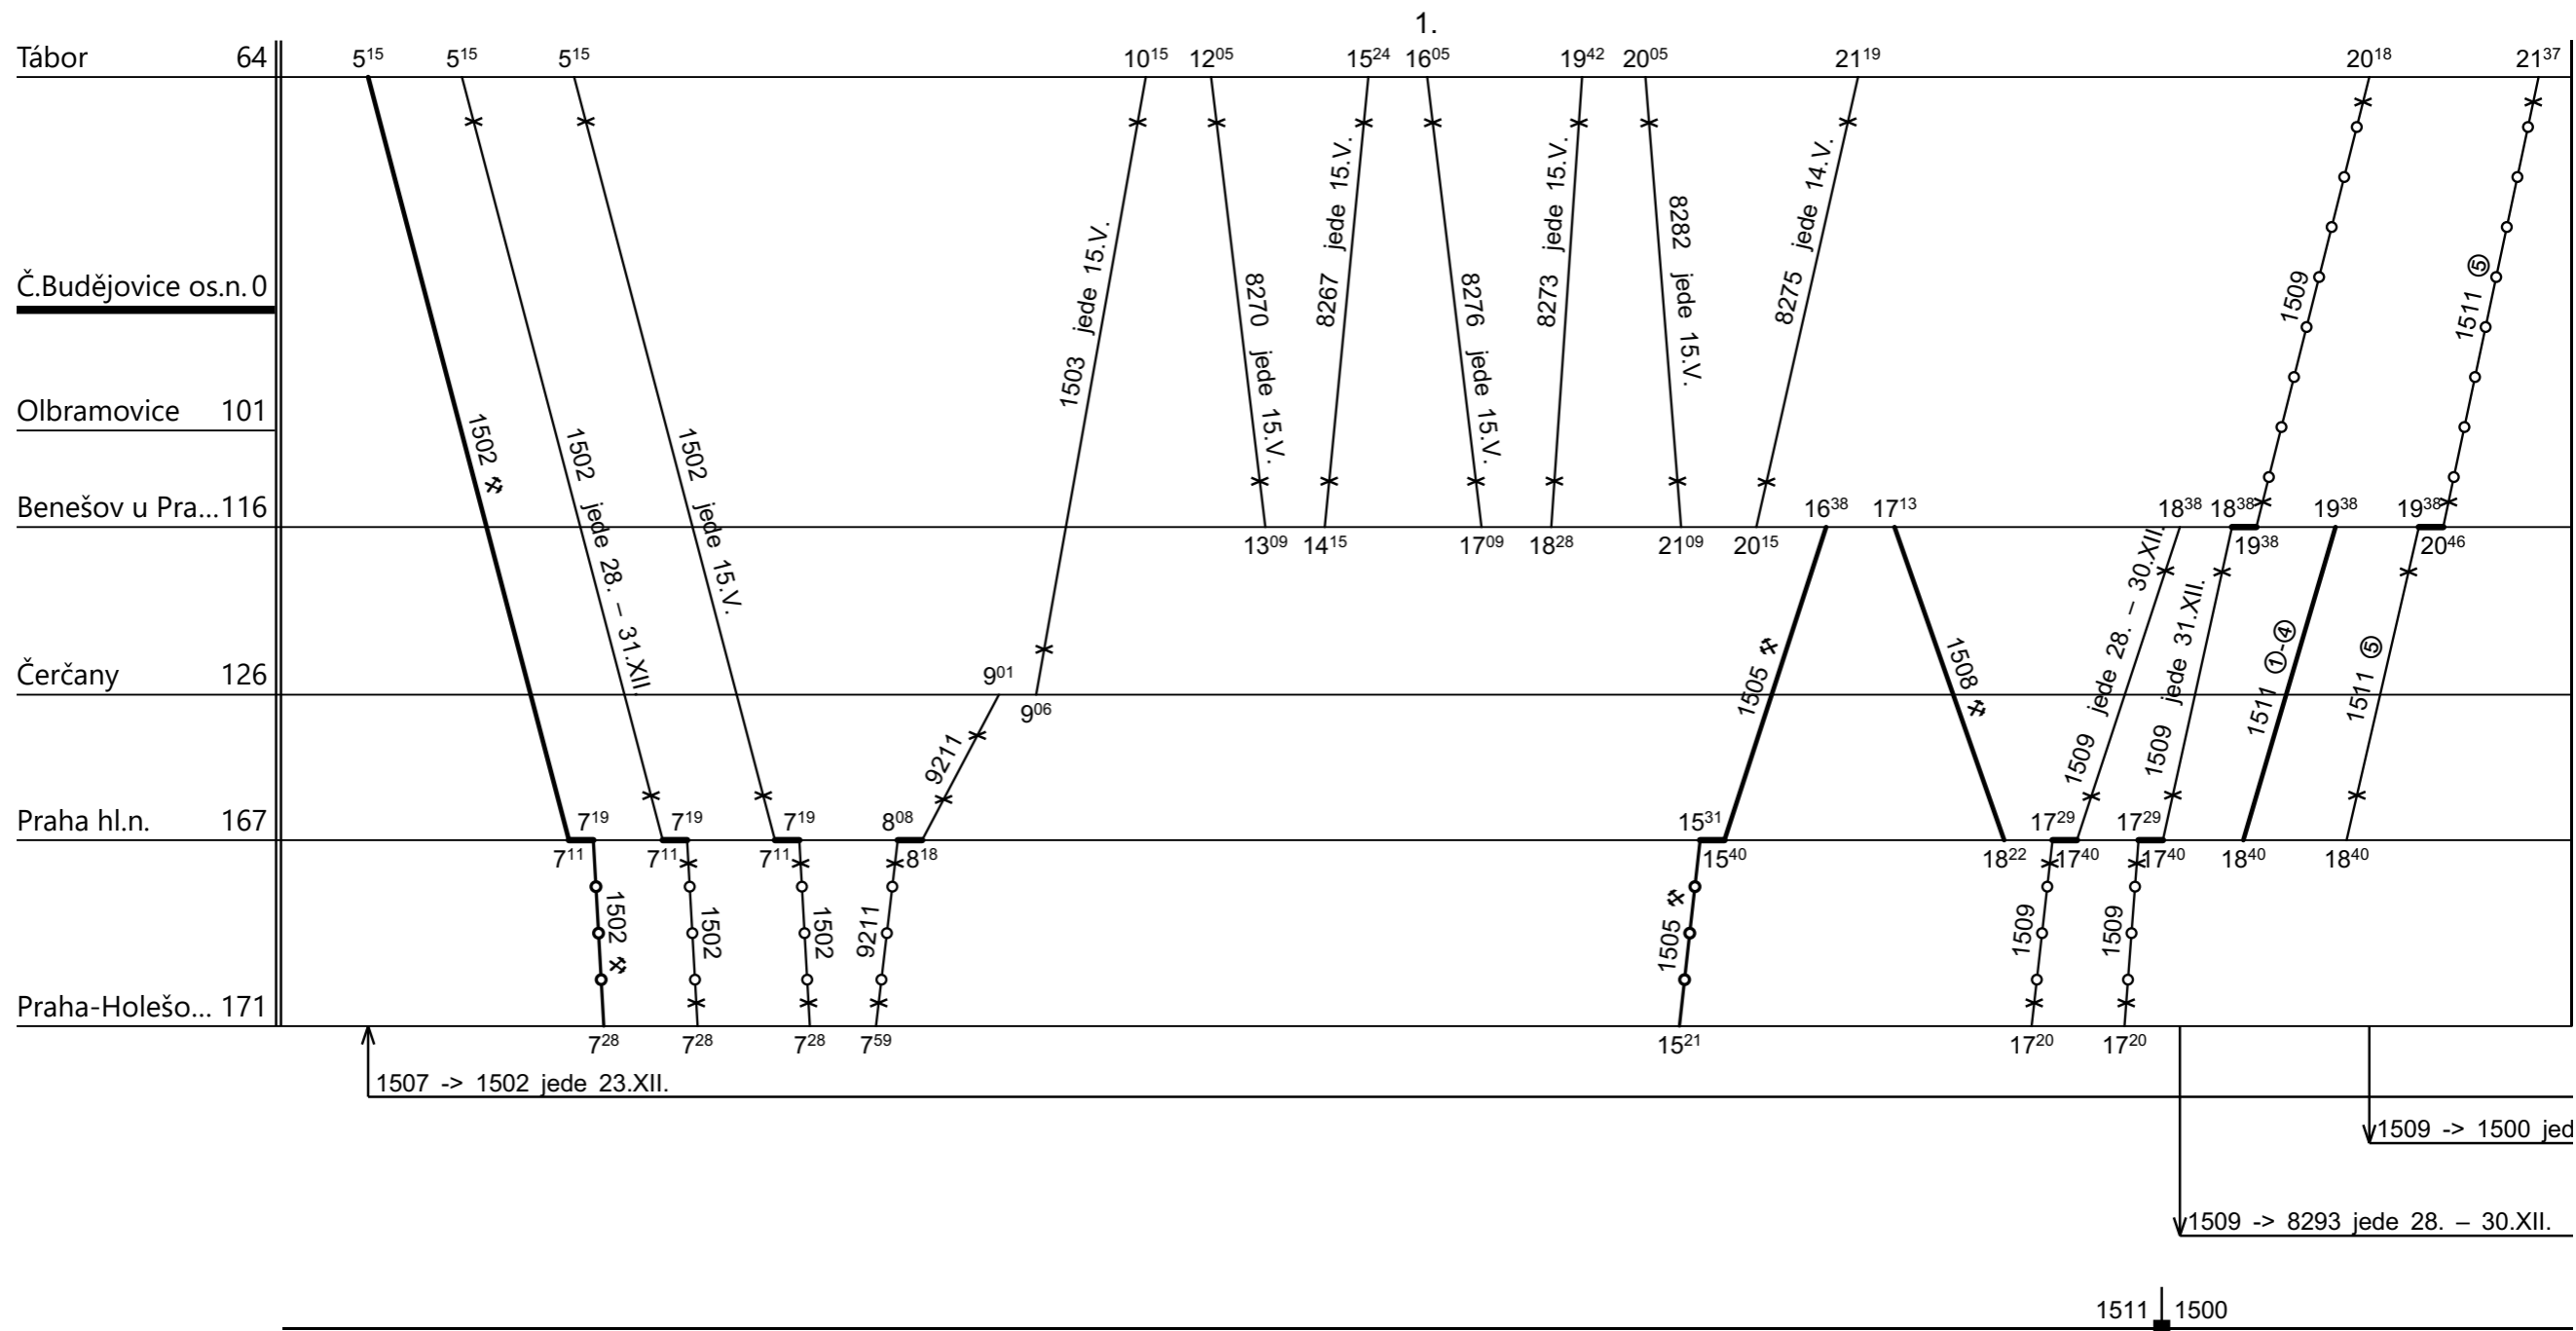

Číslo oběhu: **72057**

Řazení soupravy:

2xBdt280

Oběh celkem:

6xBdt280

Denní běh soupravy :

%

km Zpracovatel Troup:

Denní průměr soupravových jízd:

%

km

Číslo oběhu: **72057**

2.

1509 -> 1500 jede 31.XII.

1509 | 8293

Řazení soupravy:	2xBdt280			
Oběh celkem:	6xBdt280			

Denní běh soupravy : % km
 Zpracovatel Troup:
 Denní průměr soupravových jízd: % km

Číslo oběhu: **72057**

3.

Řazení soupravy:	2xBdt280			
Oběh celkem:	6xBdt280			

Denní běh soupravy : **170** km
Zpracovatel Troup:
Denní průměr soupravových jízd: **25** km