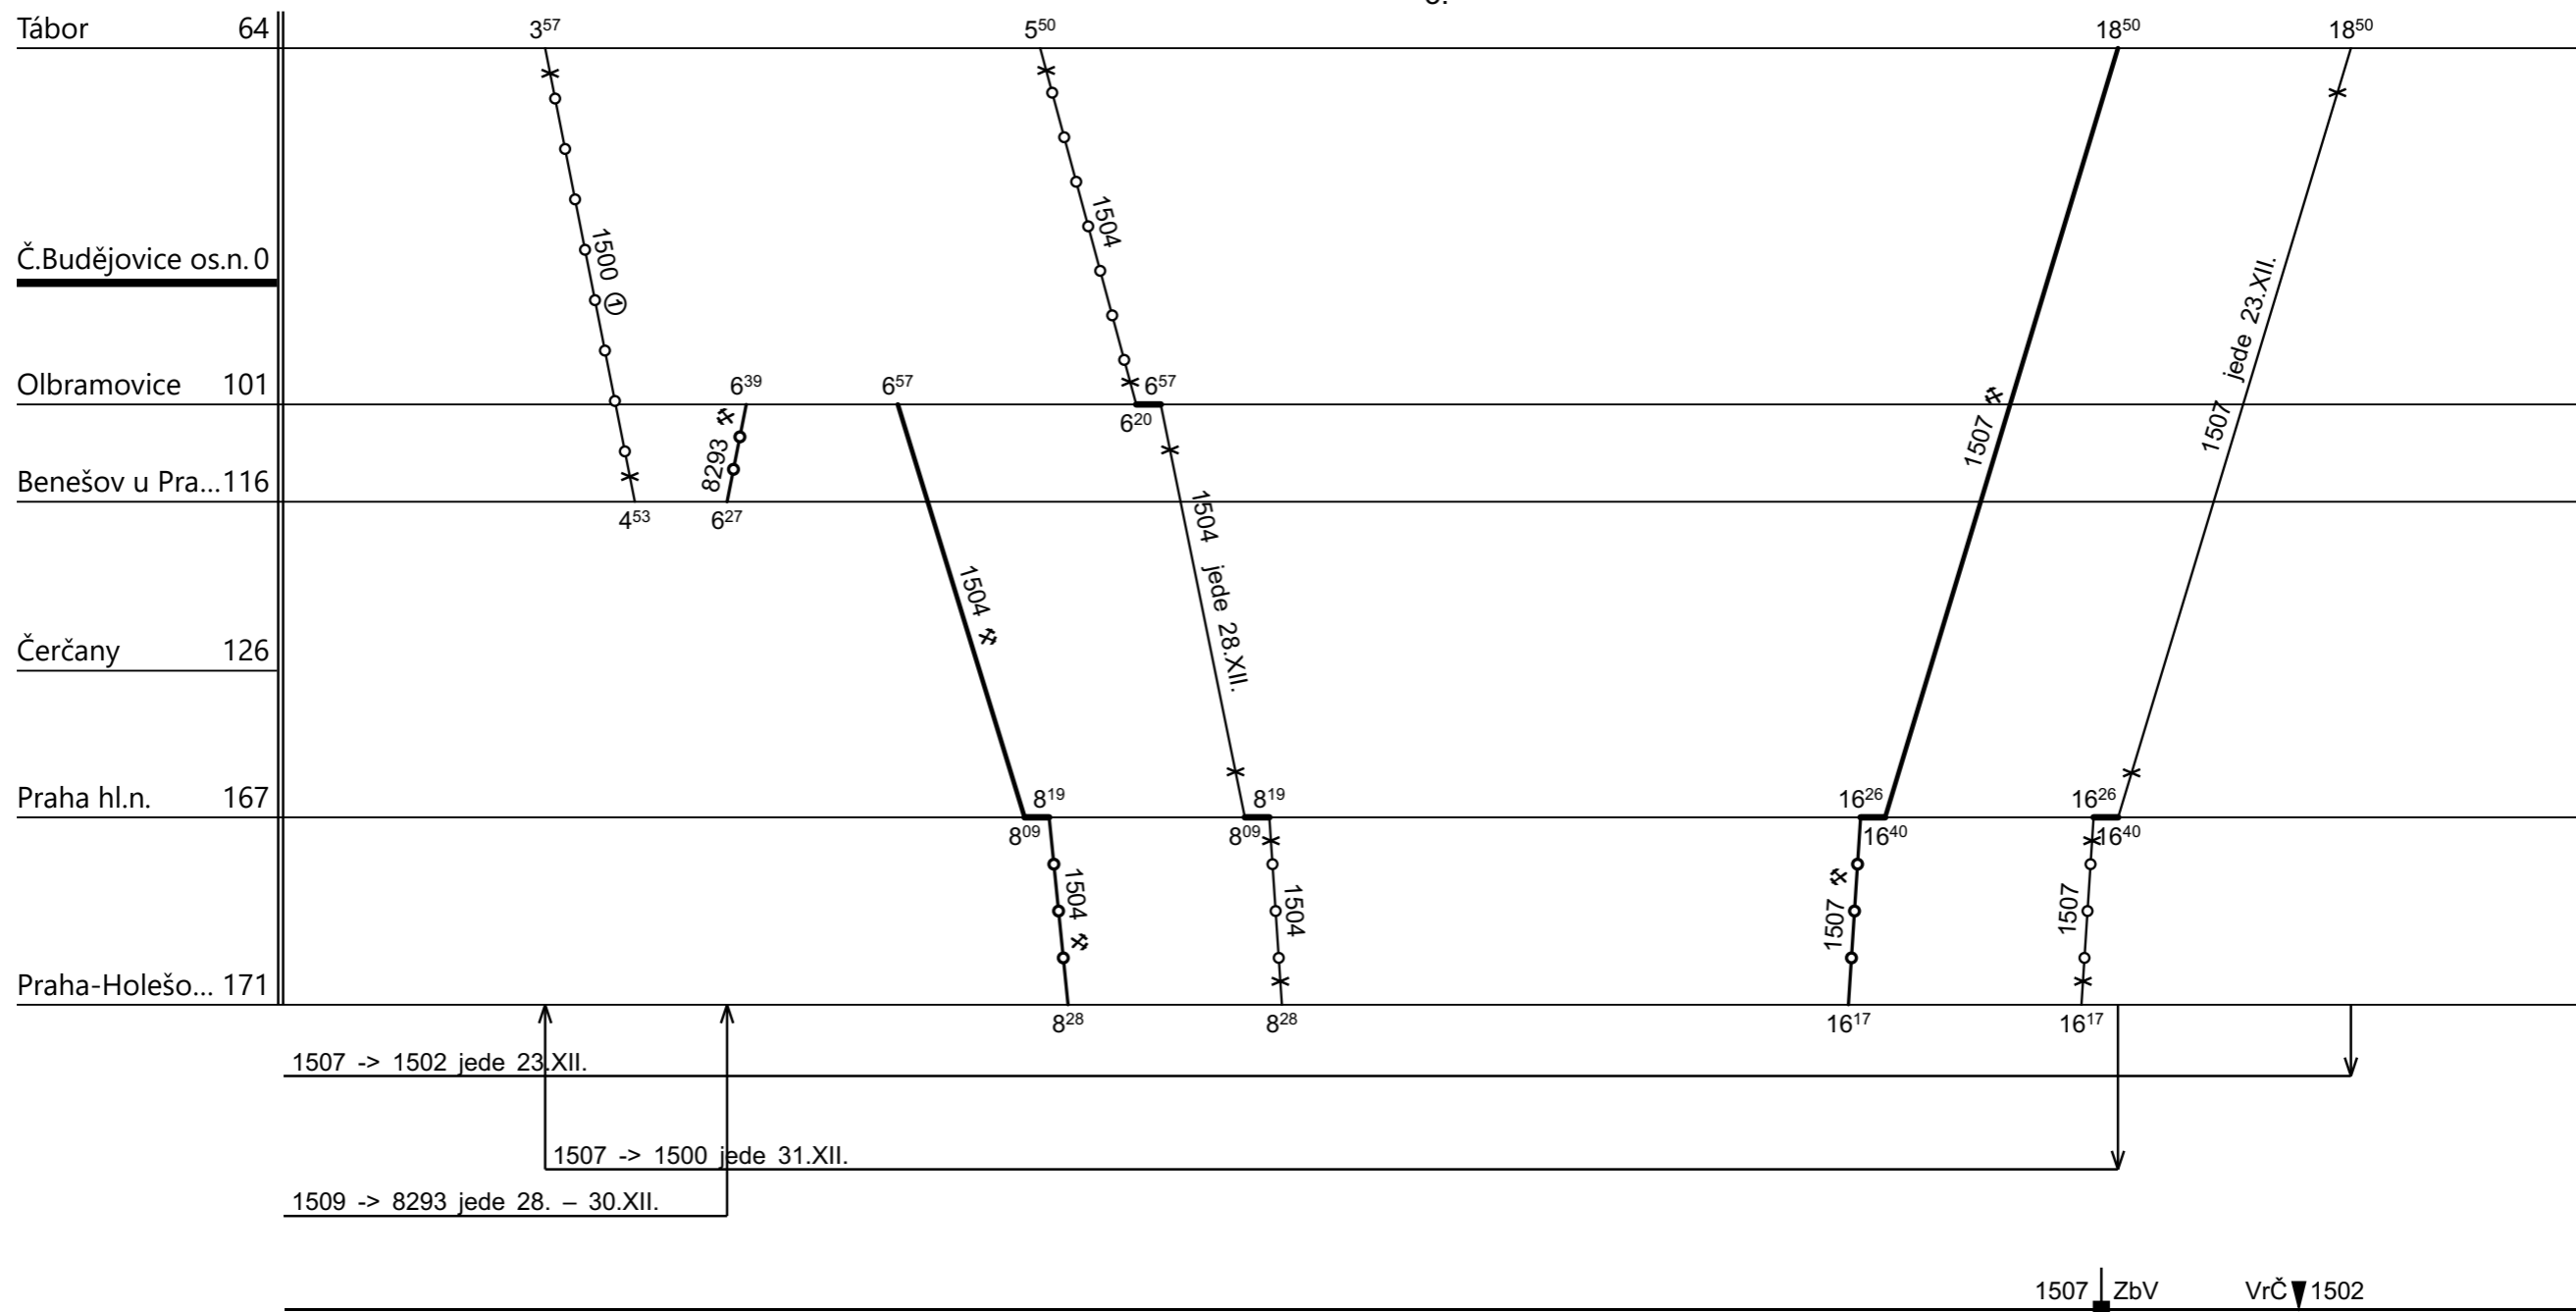

Číslo oběhu: **72057**

Řazení soupravy:

2xBdt280

Oběh celkem:

6xBdt280

Denní běh soupravy :

%

km Zpracovatel Troup:

Denní průměr soupravových jízd:

%

km

Číslo oběhu: **72057**

2.

1509 -> 1500 jede 31.XII.

1509 | 8293

Řazení soupravy:	2xBdt280			
Oběh celkem:	6xBdt280			

Denní běh soupravy : % km
 Zpracovatel Troup:
 Denní průměr soupravových jízd: % km

Číslo oběhu: **72057**

3.

Řazení soupravy:	2xBdt280			
Oběh celkem:	6xBdt280			

Denní běh soupravy : **170** km
Zpracovatel Troup:
Denní průměr soupravových jízd: **25** km