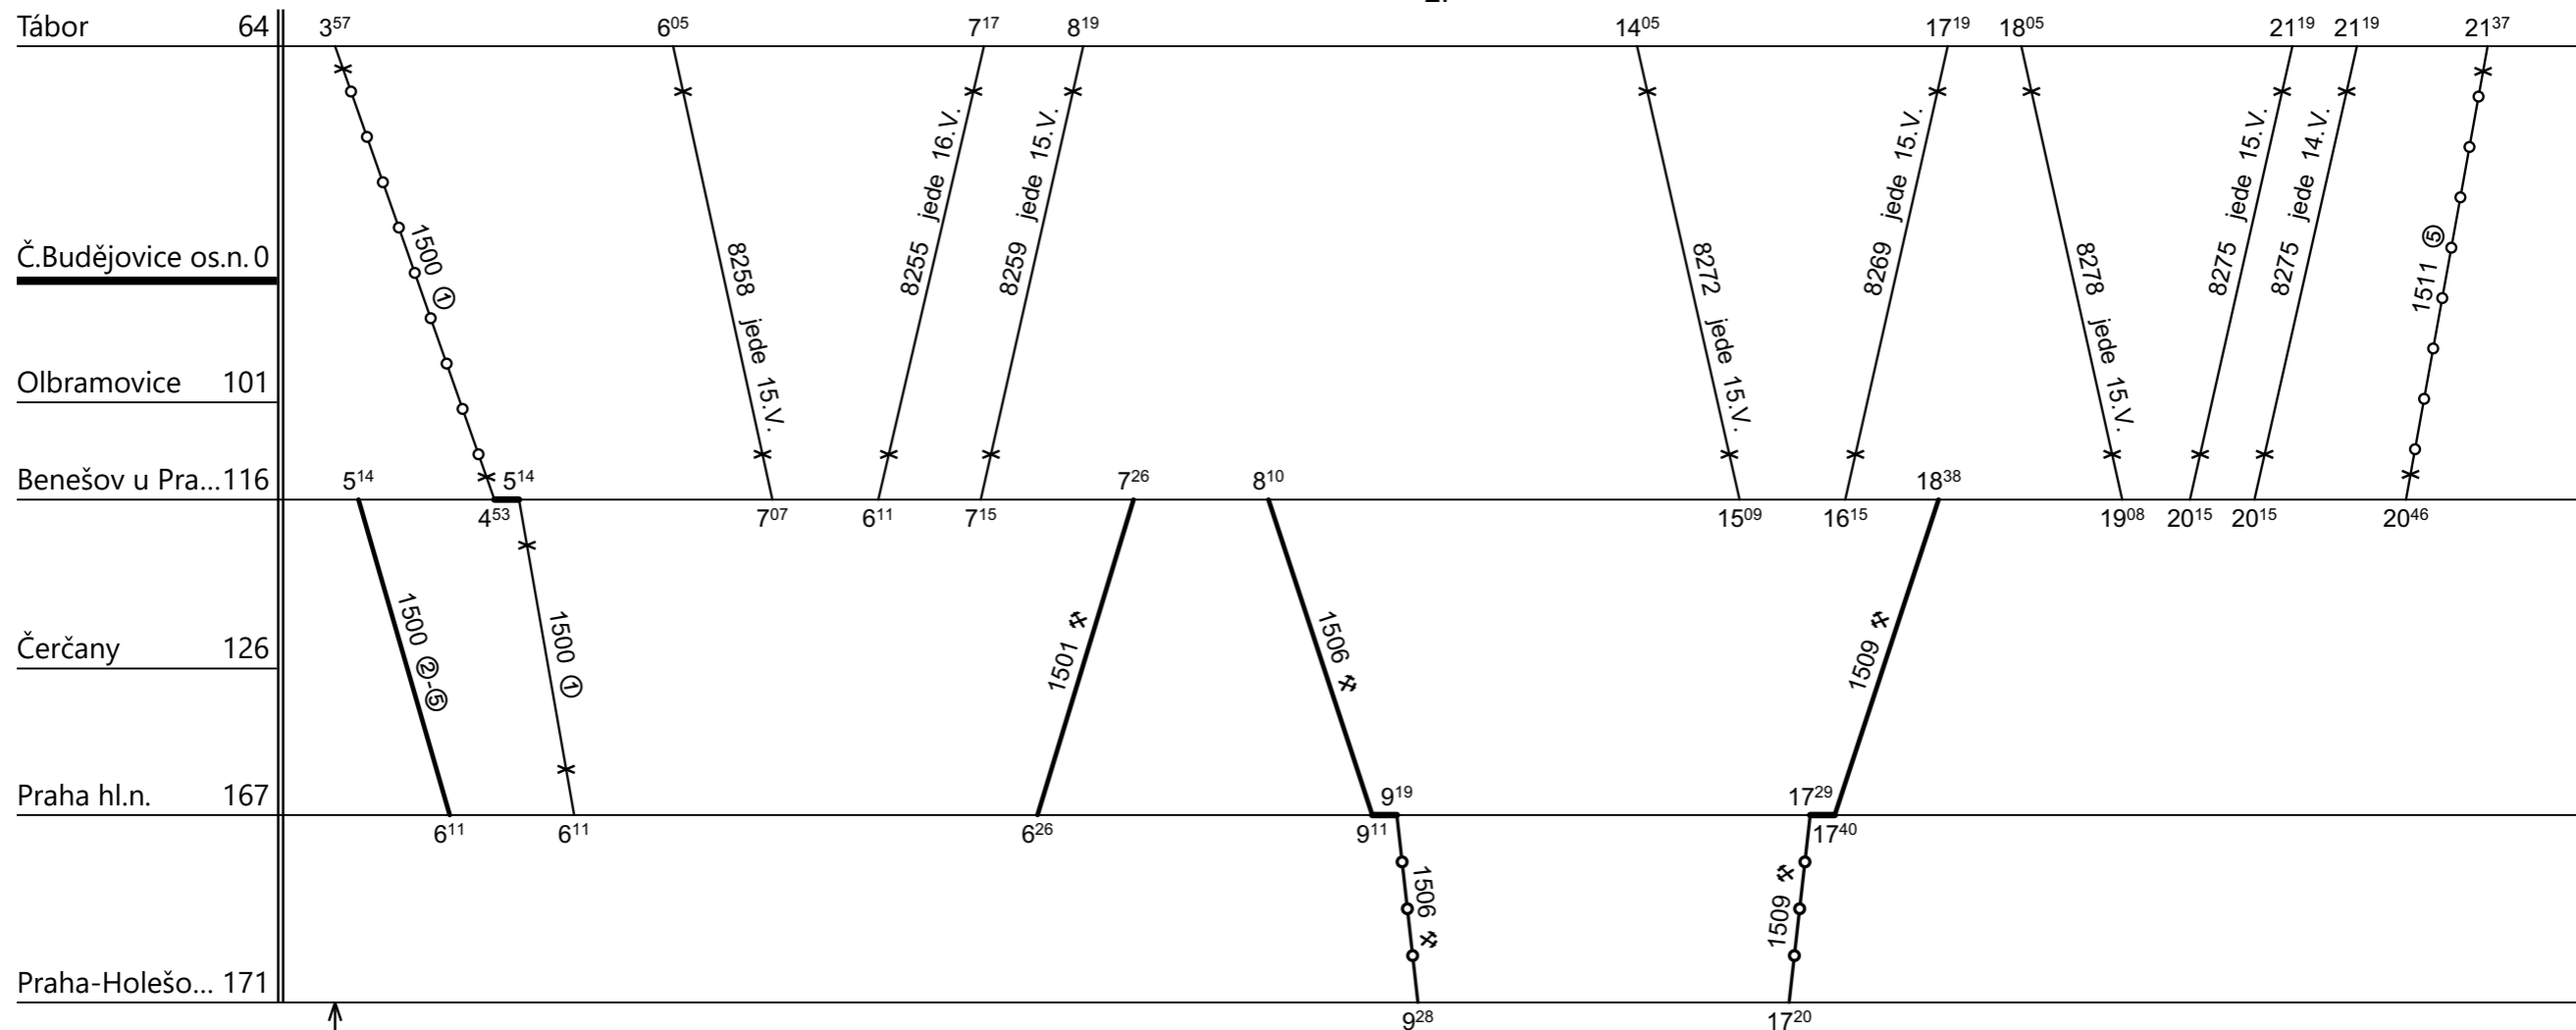

Číslo oběhu: **72057**

Řazení soupravy:

2xBdt280

Oběh celkem:

6xBdt280

Denní běh soupravy :

%

km Zpracovatel Troup:

Denní průměr soupravových jízd:

%

km

Číslo oběhu: **72057**

2.

1509 -> 1500 jede 31.XII.

1509 | 8293

Řazení soupravy:	2xBdt280			
Oběh celkem:	6xBdt280			

Denní běh soupravy : % km
 Zpracovatel Troup:
 Denní průměr soupravových jízd: % km

Číslo oběhu: **72057**

3.

Řazení soupravy:	2xBdt280			
Oběh celkem:	6xBdt280			

Denní běh soupravy : **170** km
Zpracovatel Troup:
Denní průměr soupravových jízd: **25** km