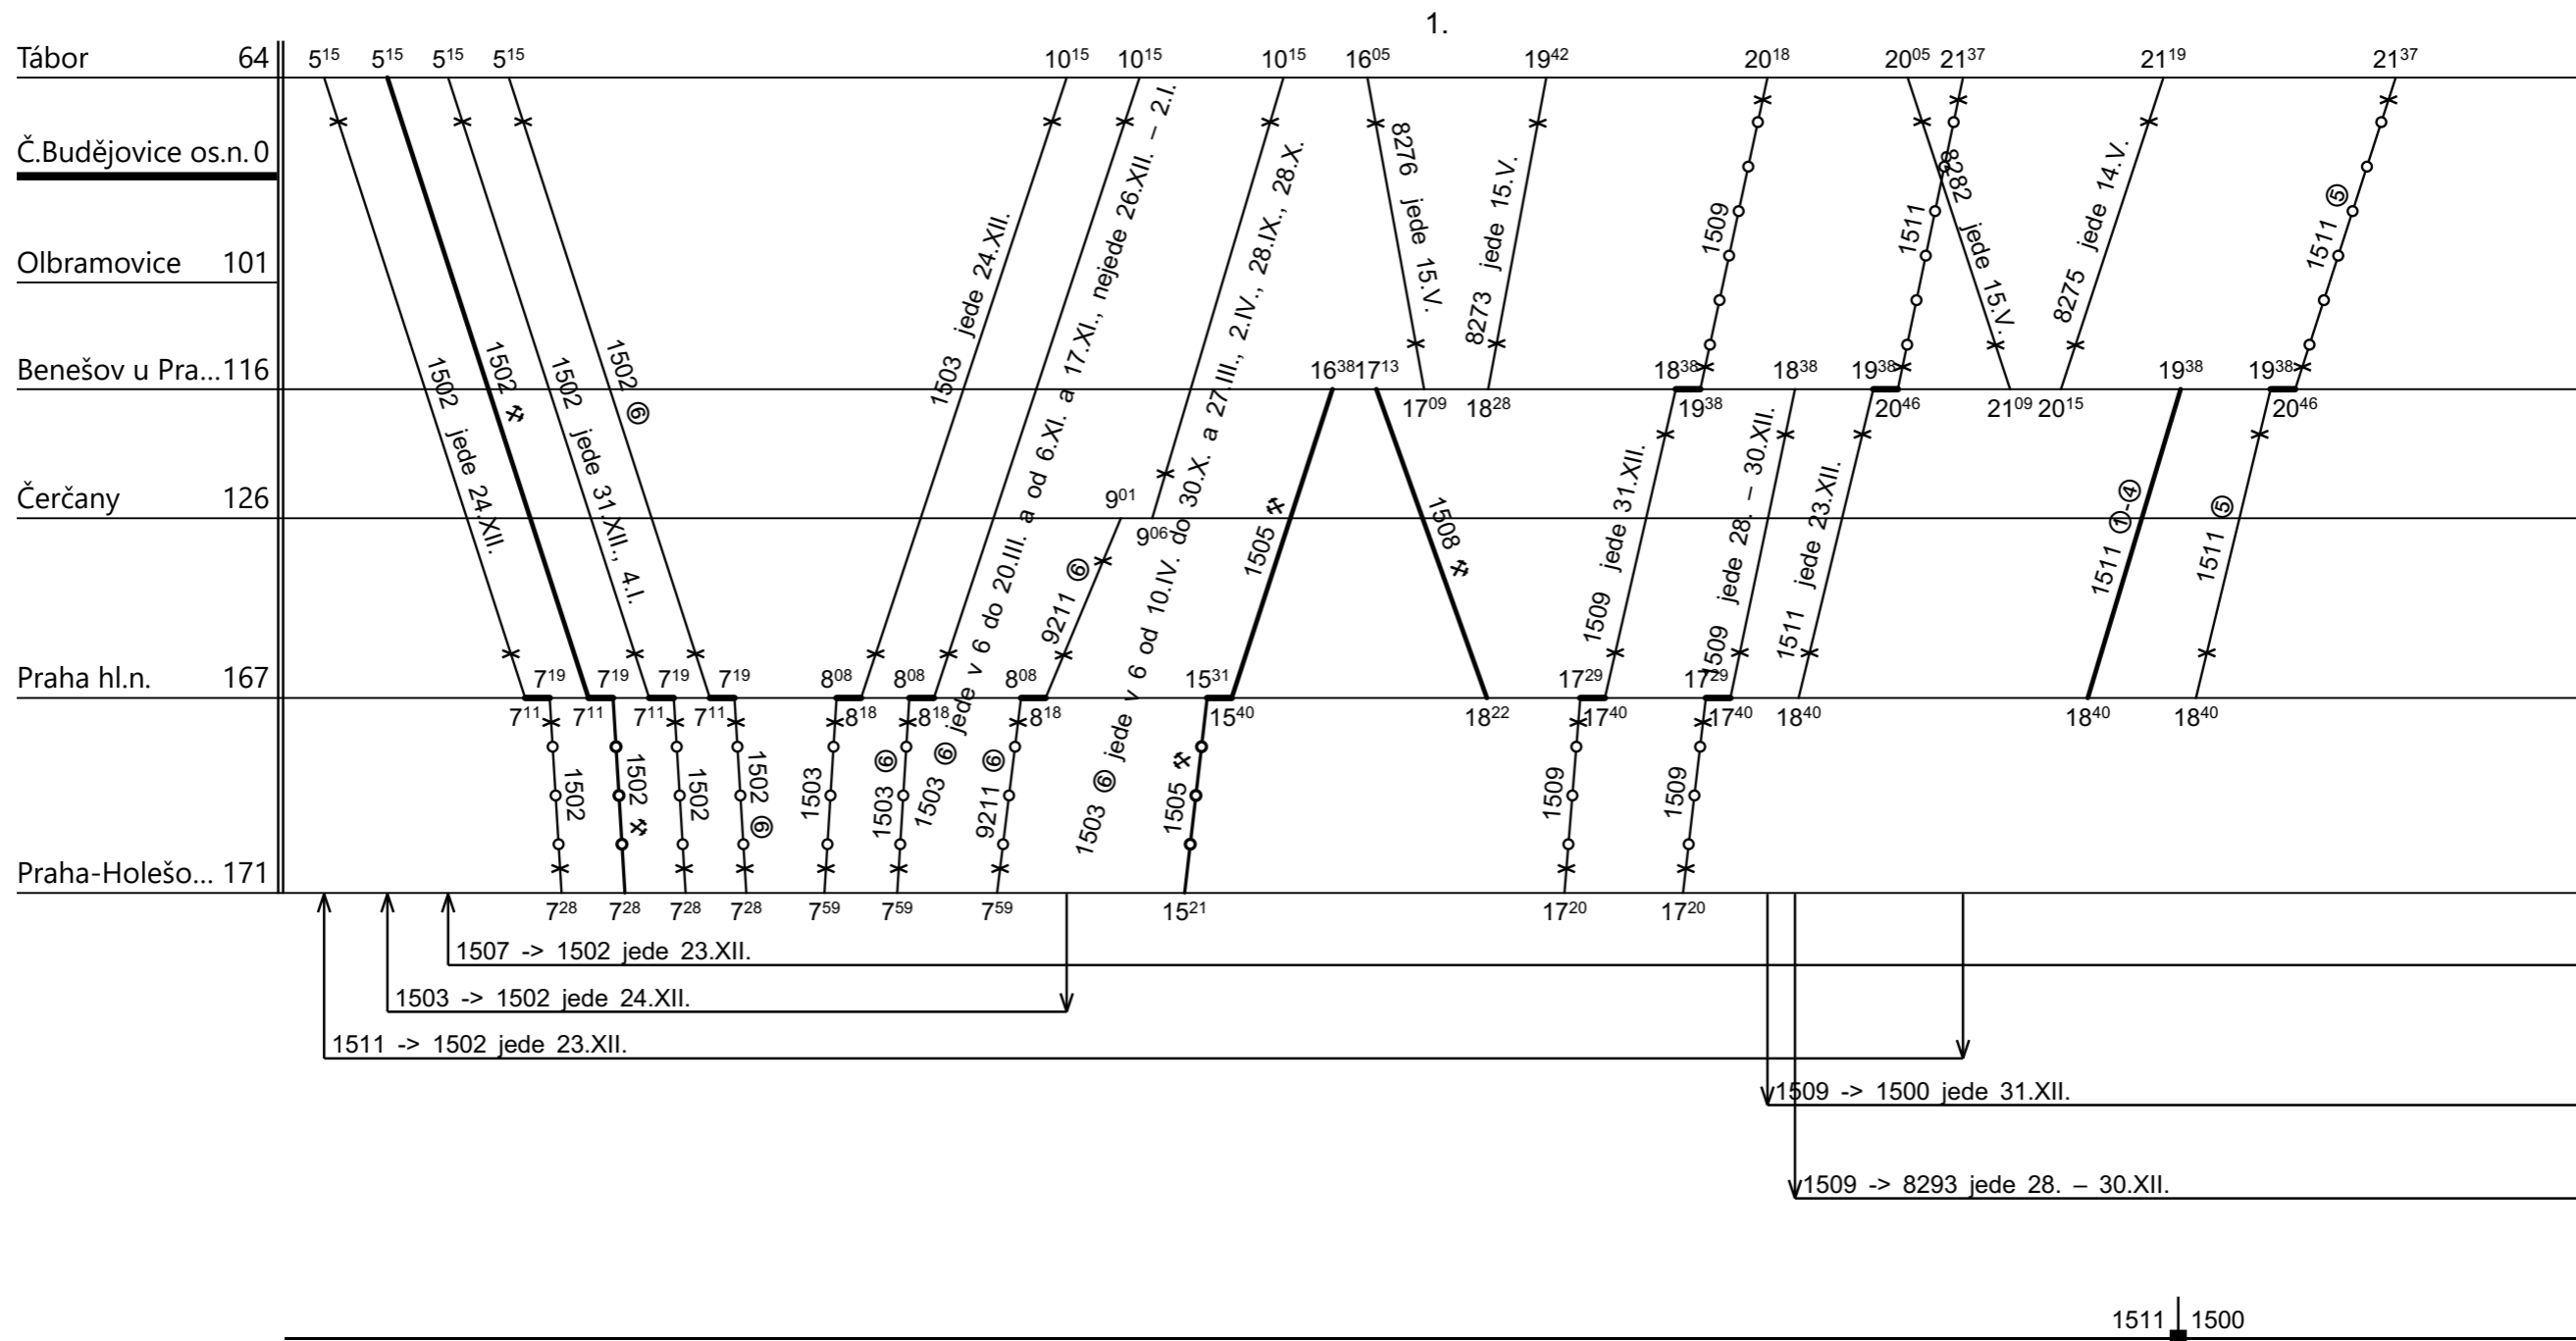

Číslo oběhu: **72056**

Řazení soupravy:	2xBdt280			
Oběh celkem:	6xBdt280			

Denní běh soupravy : % km
 Zpracovatel Troup:
 Denní průměr soupravových jízd: % km

Číslo oběhu: **72056**

2.

1509 -> 1500 jede 31.XII.

1511 -> 1504 jede

1509 | 8293

Řazení soupravy:	2xBdt280			
Oběh celkem:	6xBdt280			

Denní běh soupravy : % km
 Zpracovatel Troup:
 Denní průměr soupravových jízd: % km

Číslo oběhu: **72056**

3.

Řazení soupravy:

2xBdt280

Oběh celkem:

6xBdt280

Denní běh soupravy :

181

km Zpracovatel Troup:

Denní průměr soupravových jízd:

26

km