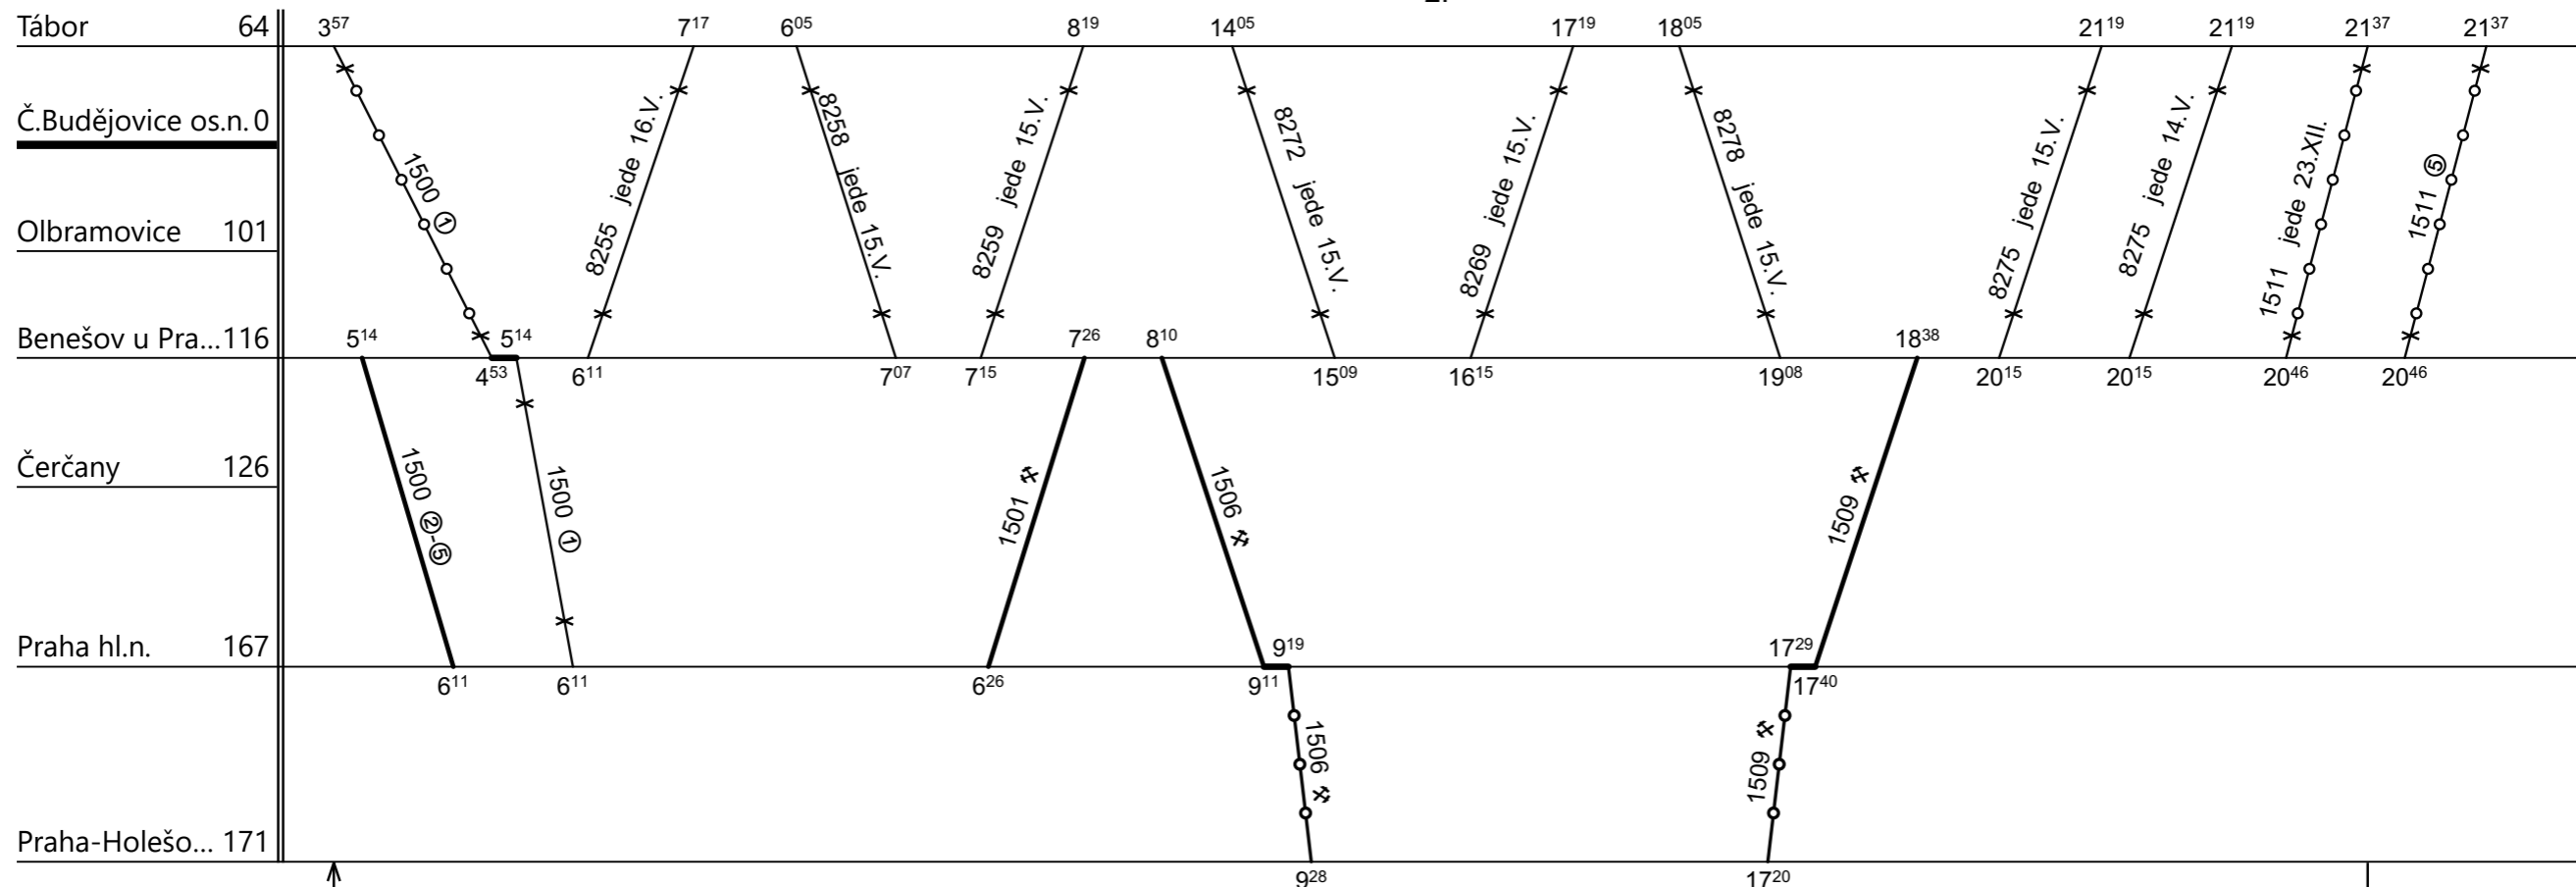

Číslo oběhu: **72056**

Řazení soupravy:	2xBdt280			
Oběh celkem:	6xBdt280			

Denní běh soupravy : % km
 Zpracovatel Troup:
 Denní průměr soupravových jízd: % km

Číslo oběhu: **72056**

2.

1509 -> 1500 jede 31.XII.

1511 -> 1504 jede

1509 | 8293

Řazení soupravy:	2xBdt280			
Oběh celkem:	6xBdt280			

Denní běh soupravy : % km
 Zpracovatel Troup:
 Denní průměr soupravových jízd: % km

Číslo oběhu: **72056**

3.

Řazení soupravy:

2xBdt280

Oběh celkem:

6xBdt280

Denní běh soupravy :

181

km Zpracovatel Troup:

Denní průměr soupravových jízd:

26

km