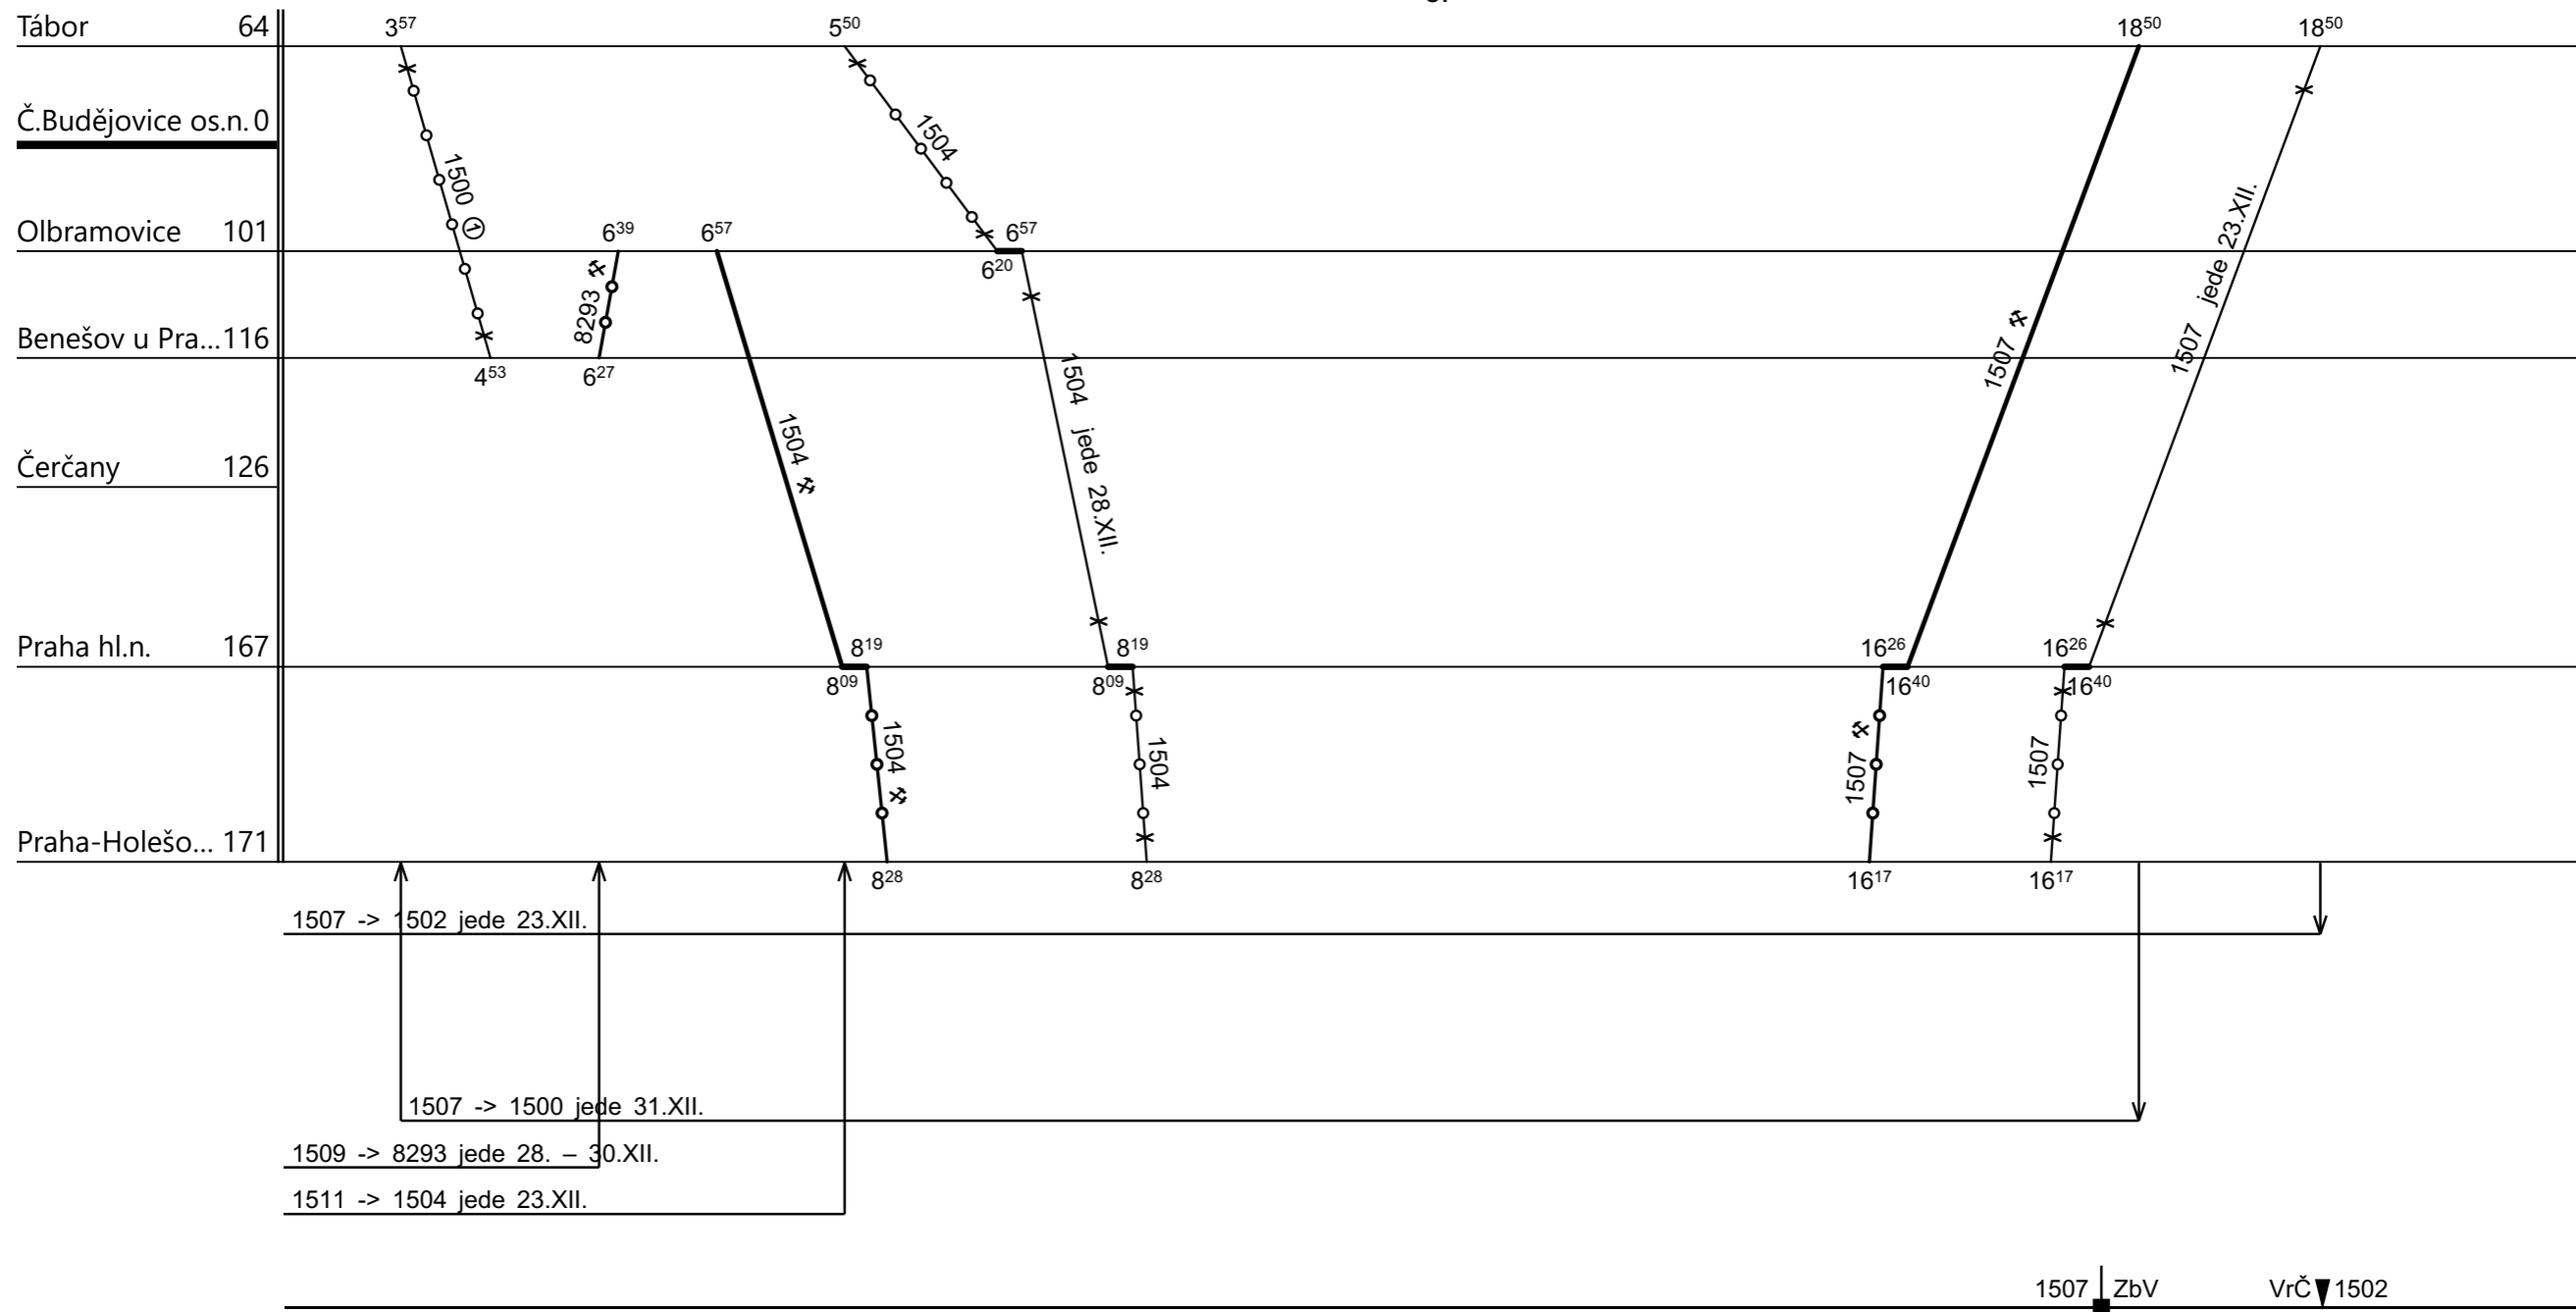

Číslo oběhu: **72056**

Řazení soupravy:	2xBdt280			
Oběh celkem:	6xBdt280			

Denní běh soupravy : % km
 Zpracovatel Troup:
 Denní průměr soupravových jízd: % km

Číslo oběhu: **72056**

2.

1509 -> 1500 jede 31.XII.

1511 -> 1504 jede

1509 | 8293

Řazení soupravy:	2xBdt280			
Oběh celkem:	6xBdt280			

Denní běh soupravy : % km
 Zpracovatel Troup:
 Denní průměr soupravových jízd: % km

Číslo oběhu: **72056**

3.

Řazení soupravy:

2xBdt280

Oběh celkem:

6xBdt280

Denní běh soupravy :

181

km Zpracovatel Troup:

Denní průměr soupravových jízd:

26

km