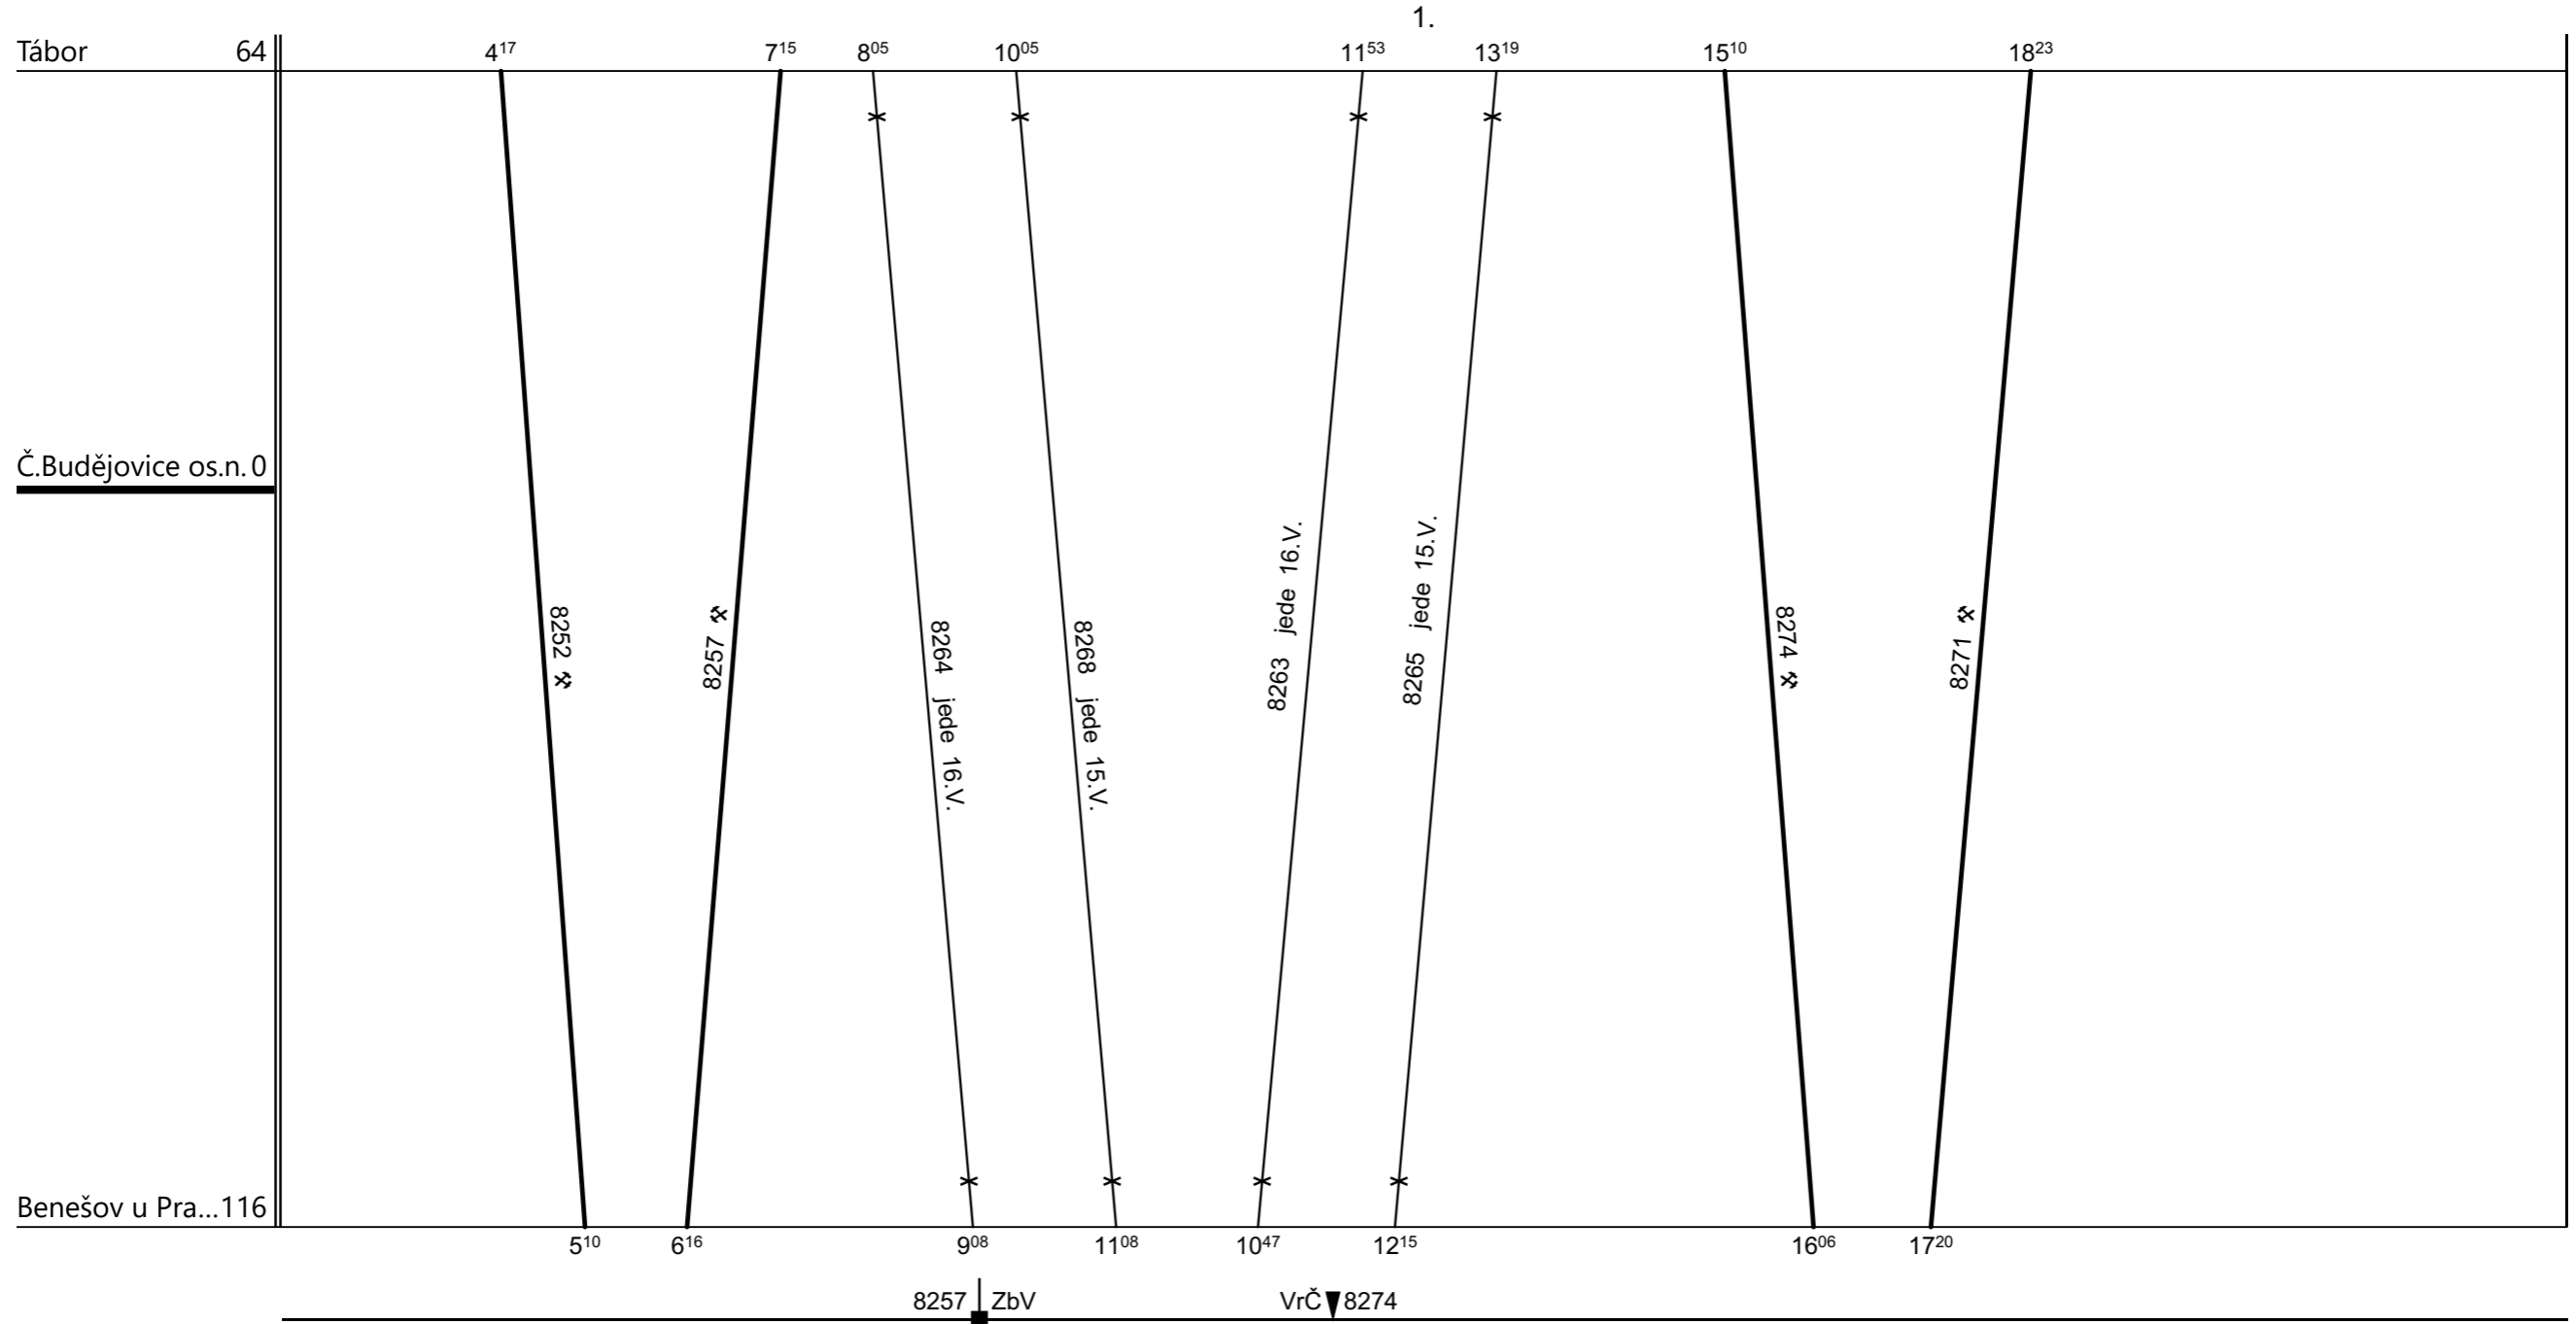

Číslo oběhu: **72055**

Řazení soupravy:	2xBdt280			
Oběh celkem:	2xBdt280			

Denní běh soupravy : **143** km Zpracovatel Troup:
 Denní průměr soupravových jízd: - km