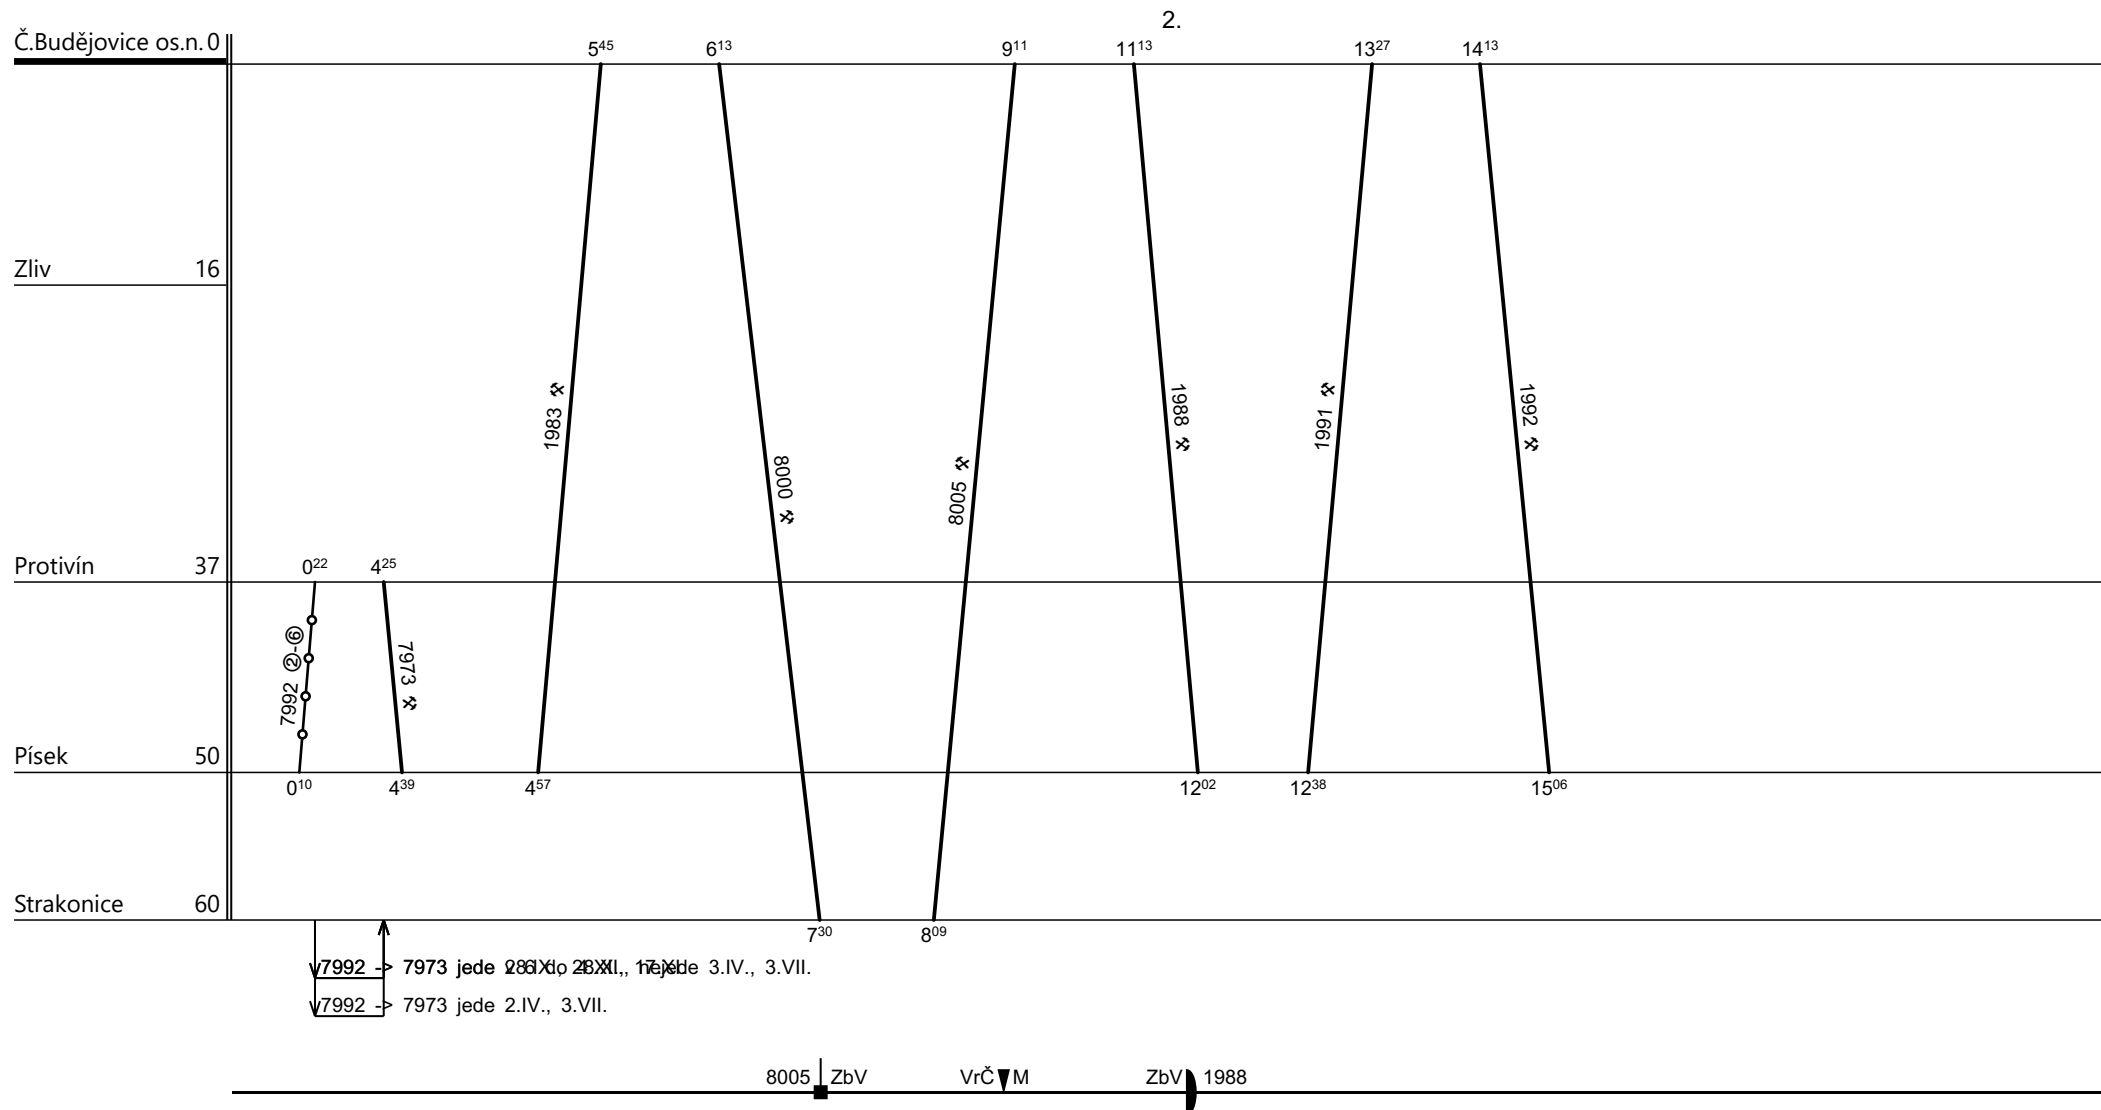

Řazení soupravy:	BDs450	B249		
Oběh celkem:	2xBDs450	2xB249		

Denní běh soupravy : % km
 Zpracovatel Troup:
 Denní průměr soupravových jízd: % km

Oblastní centrum údržby : **ZÁPAD**
 Domovská stanice souprav: **České Budějovice**

List číslo : **002**
 Platí od : **04.01.2021**
 Platí do : **11.12.2021**
 Druh vlaků: **Sp,Os,Sv**

Číslo oběhu: **72053**

Řazení soupravy:

BDs450

B249

Oběh celkem:

2xBDs450

2xB249

Denní běh soupravy

: **375**

km Zpracovatel Troup:

Denní průměr soupravových jízd:

5

km