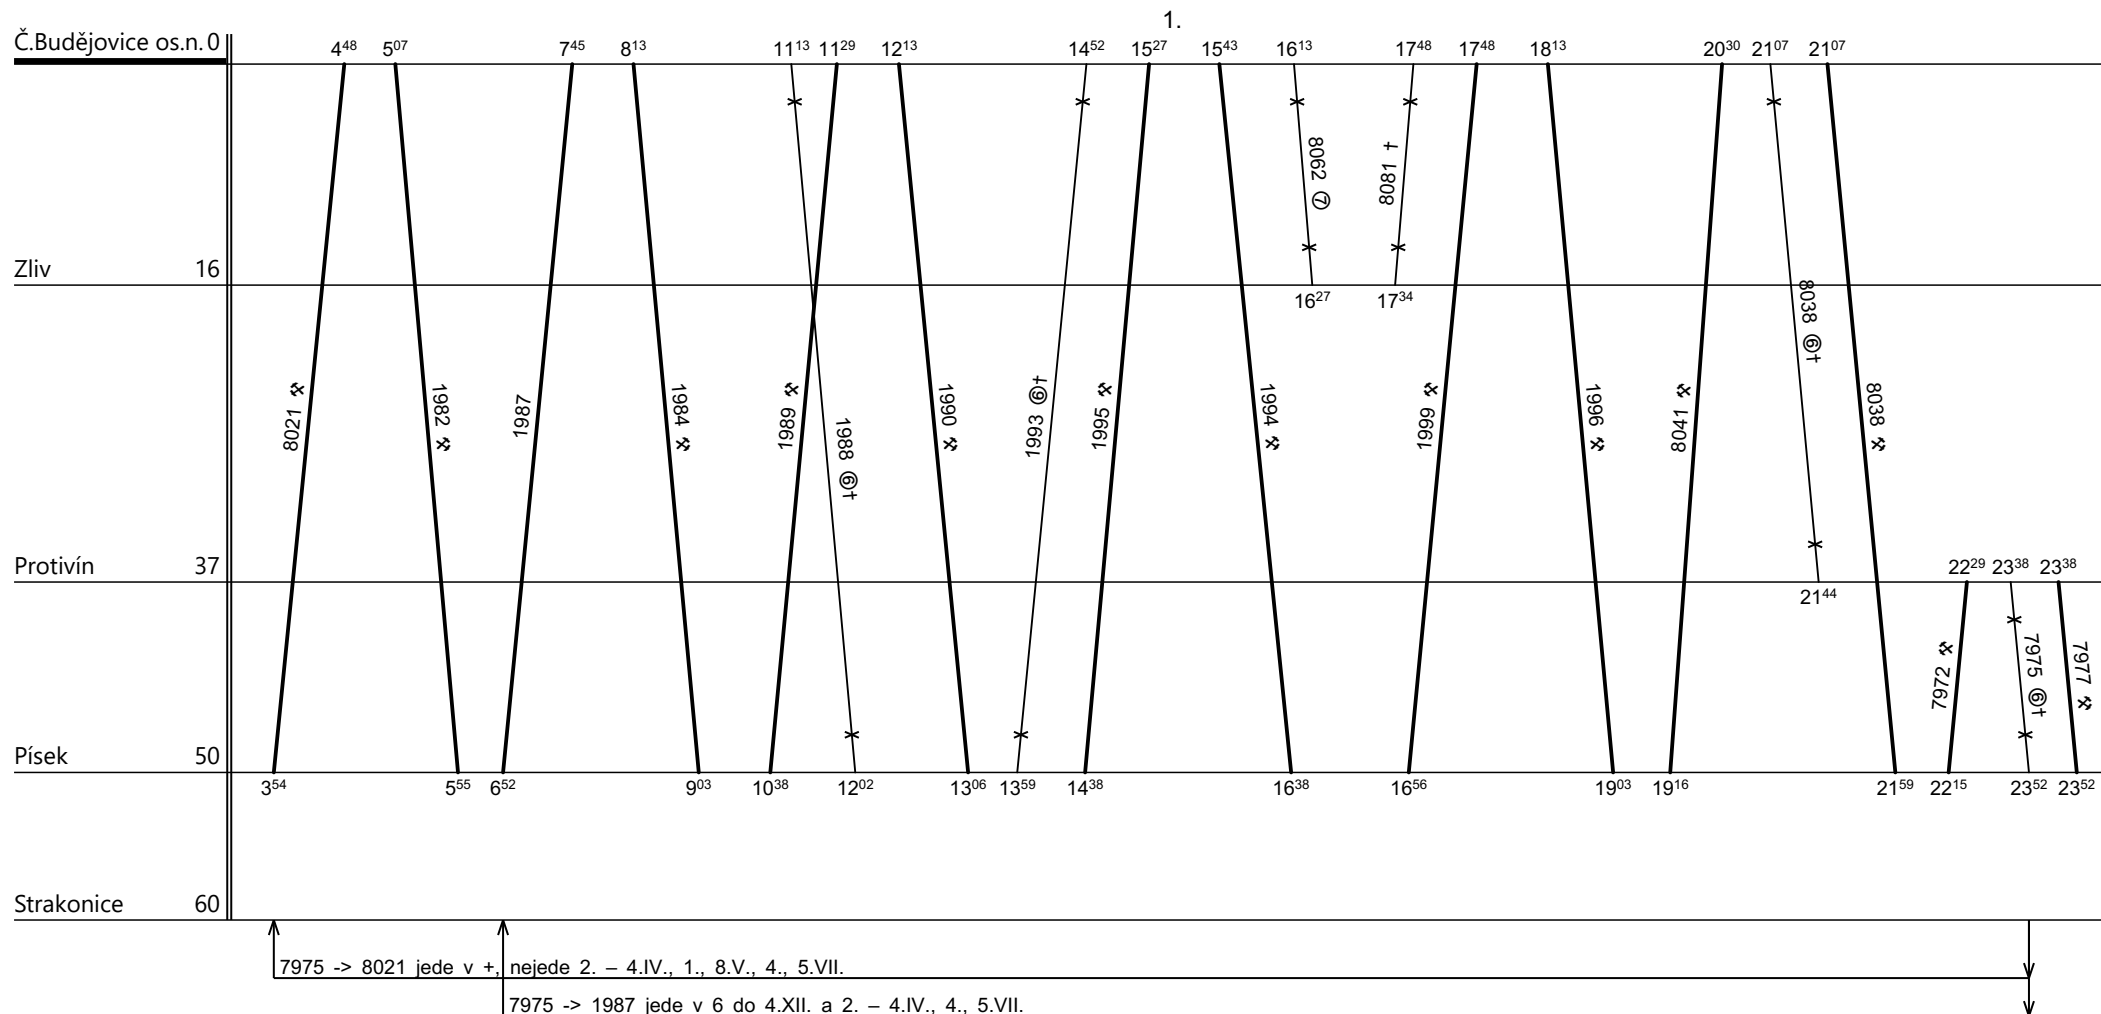

Oblastní centrum údržby : **ZÁPAD**
 Domovská stanice souprav: **České Budějovice**

List číslo : **001**
 Platí od : **04.01.2021**
 Platí do : **11.12.2021**
 Druh vlaků: **Sp,Os,Sv**

Číslo oběhu: **72053**

Řazení soupravy:	BDs450	B249		
Oběh celkem:	2xBDs450	2xB249		

Denní běh soupravy : % km
 Zpracovatel Troup:
 Denní průměr soupravových jízd: % km

Oblastní centrum údržby : **ZÁPAD**
 Domovská stanice souprav: **České Budějovice**

List číslo : **002**
 Platí od : **04.01.2021**
 Platí do : **11.12.2021**
 Druh vlaků: **Sp,Os,Sv**

Číslo oběhu: **72053**

Řazení soupravy:

BDs450

B249

Oběh celkem:

2xBDs450

2xB249

Denní běh soupravy

: **375**

km Zpracovatel Troup:

Denní průměr soupravových jízd:

5

km