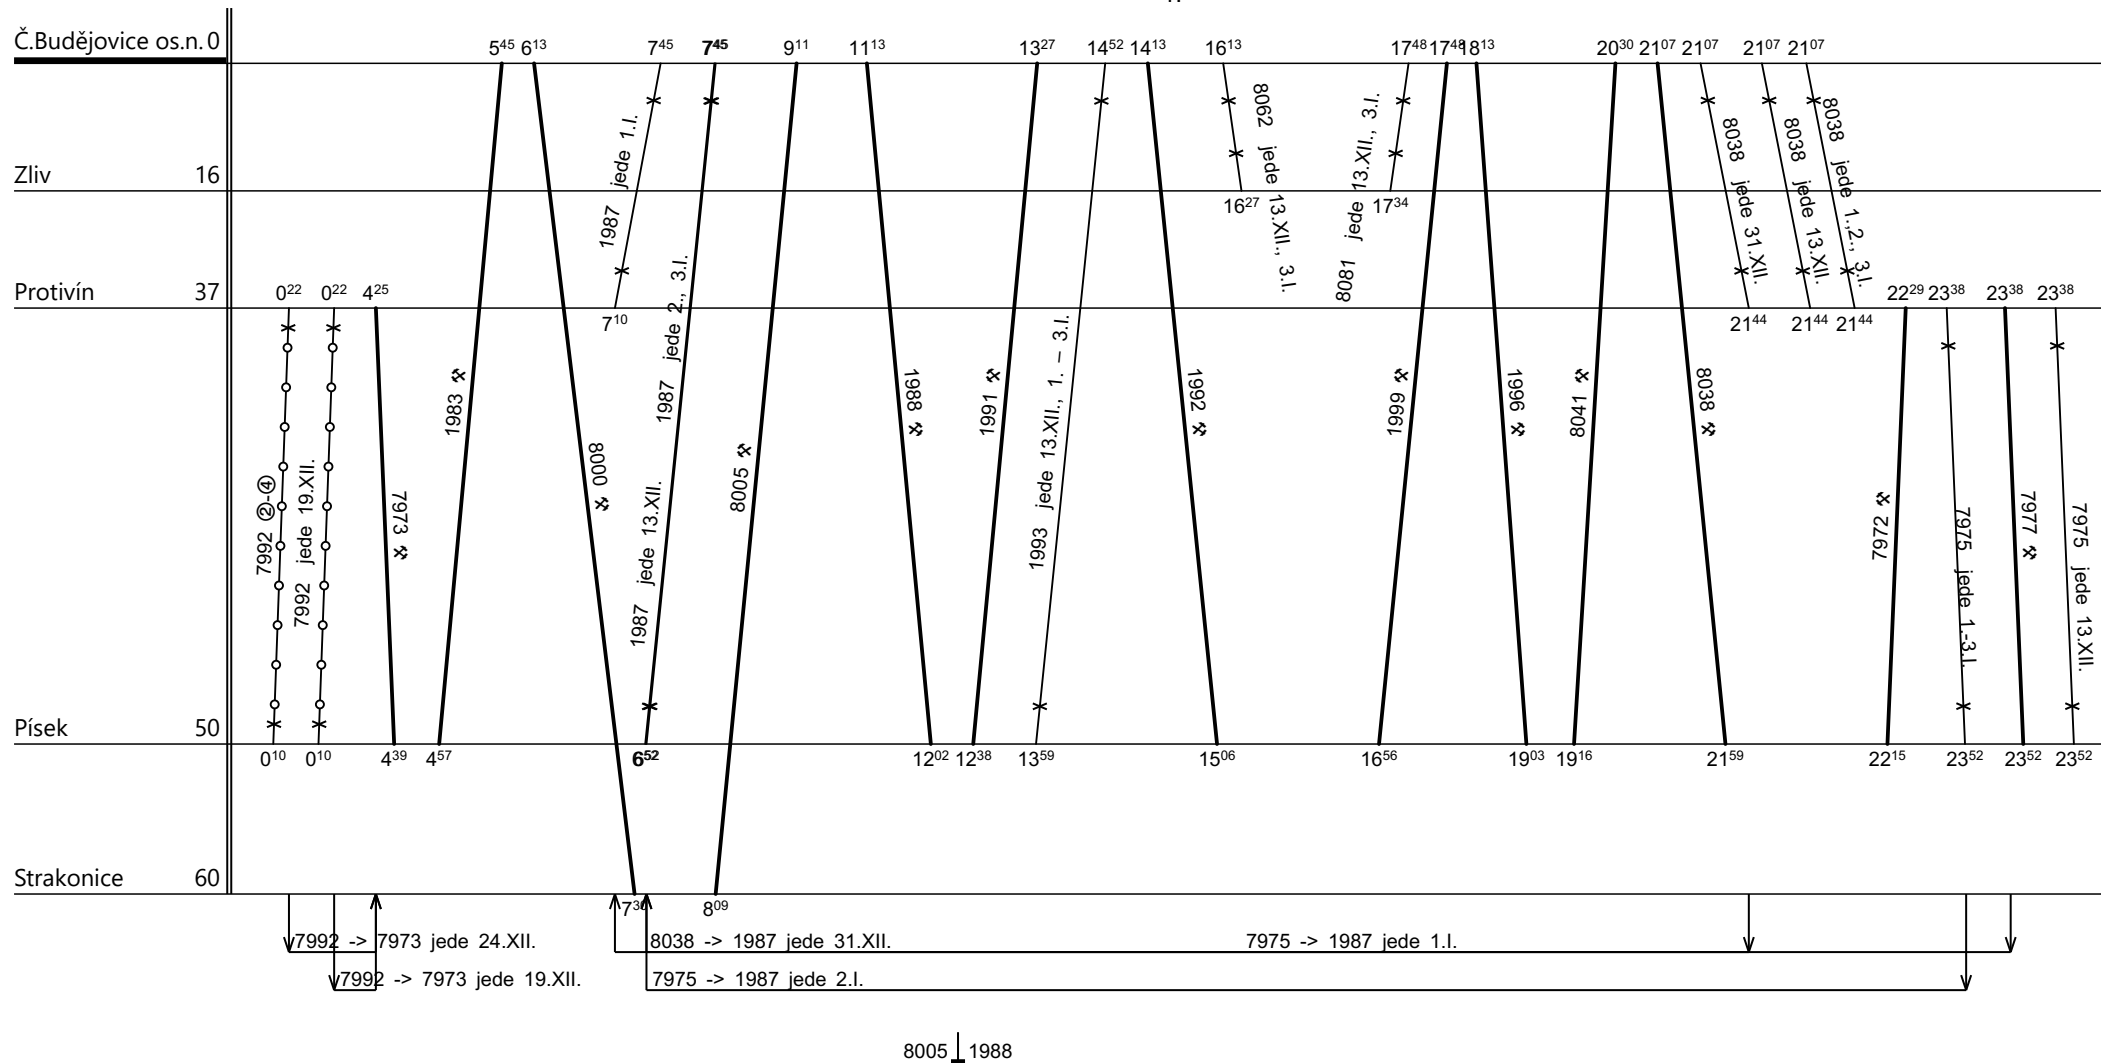

Číslo oběhu: **72052zima**

1.

Řazení soupravy:

BDs450	B249			
---------------	-------------	--	--	--

Oběh celkem:

2xBDs450	2xB249			
-----------------	---------------	--	--	--

Denní běh soupravy : % km Zpracovatel Troup:

Denní průměr soupravových jízd: % km

Oblastní centrum údržby : **ZÁPAD**
 Domovská stanice soupravy: **České Budějovice**

List číslo : **002**
 Platí od : **13.12.2020**
 Platí do : **03.01.2021**
 Druh vlaků: **Sp,Os,Sv**

Číslo oběhu: **72052zima**

2.

Řazení soupravy:

BDs450	B249			
2xBDs450	2xB249			

Denní běh soupravy : **327** km Zpracovatel Troup:

Oběh celkem:

Denní průměr soupravových jízd: **3** km