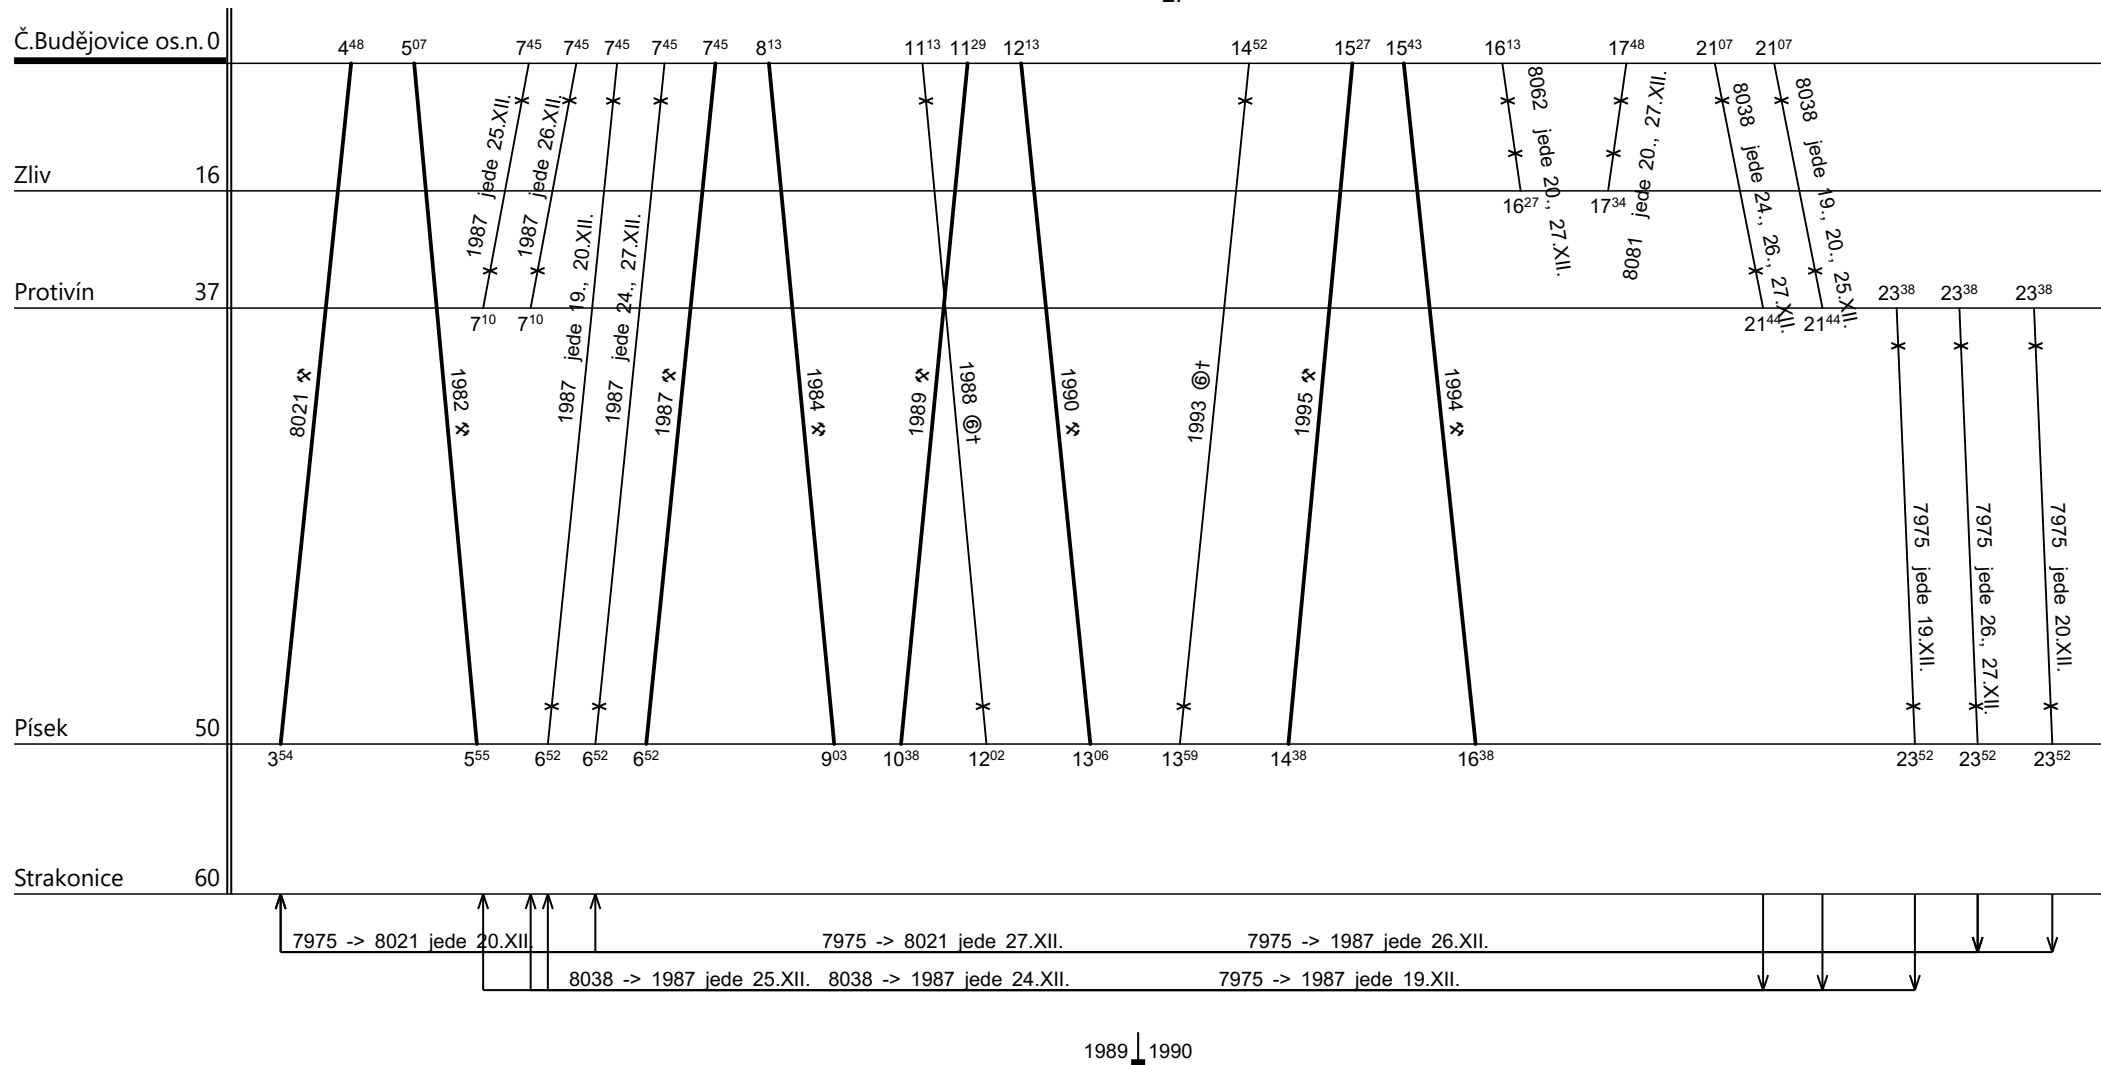

Číslo oběhu: **72052zima**

1.

Řazení soupravy:

BDs450	B249			
---------------	-------------	--	--	--

Oběh celkem:

2xBDs450	2xB249			
-----------------	---------------	--	--	--

Denní běh soupravy : % km Zpracovatel Troup:

Denní průměr soupravových jízd: % km

Oblastní centrum údržby : **ZÁPAD**
 Domovská stanice soupravy: **České Budějovice**

List číslo : **002**
 Platí od : **13.12.2020**
 Platí do : **03.01.2021**
 Druh vlaků: **Sp,Os,Sv**

Číslo oběhu: **72052zima**

2.

Řazení soupravy:

BDs450	B249			
2xBDs450	2xB249			

Denní běh soupravy : **327** km Zpracovatel Troup:

Oběh celkem:

Denní průměr soupravových jízd: **3** km