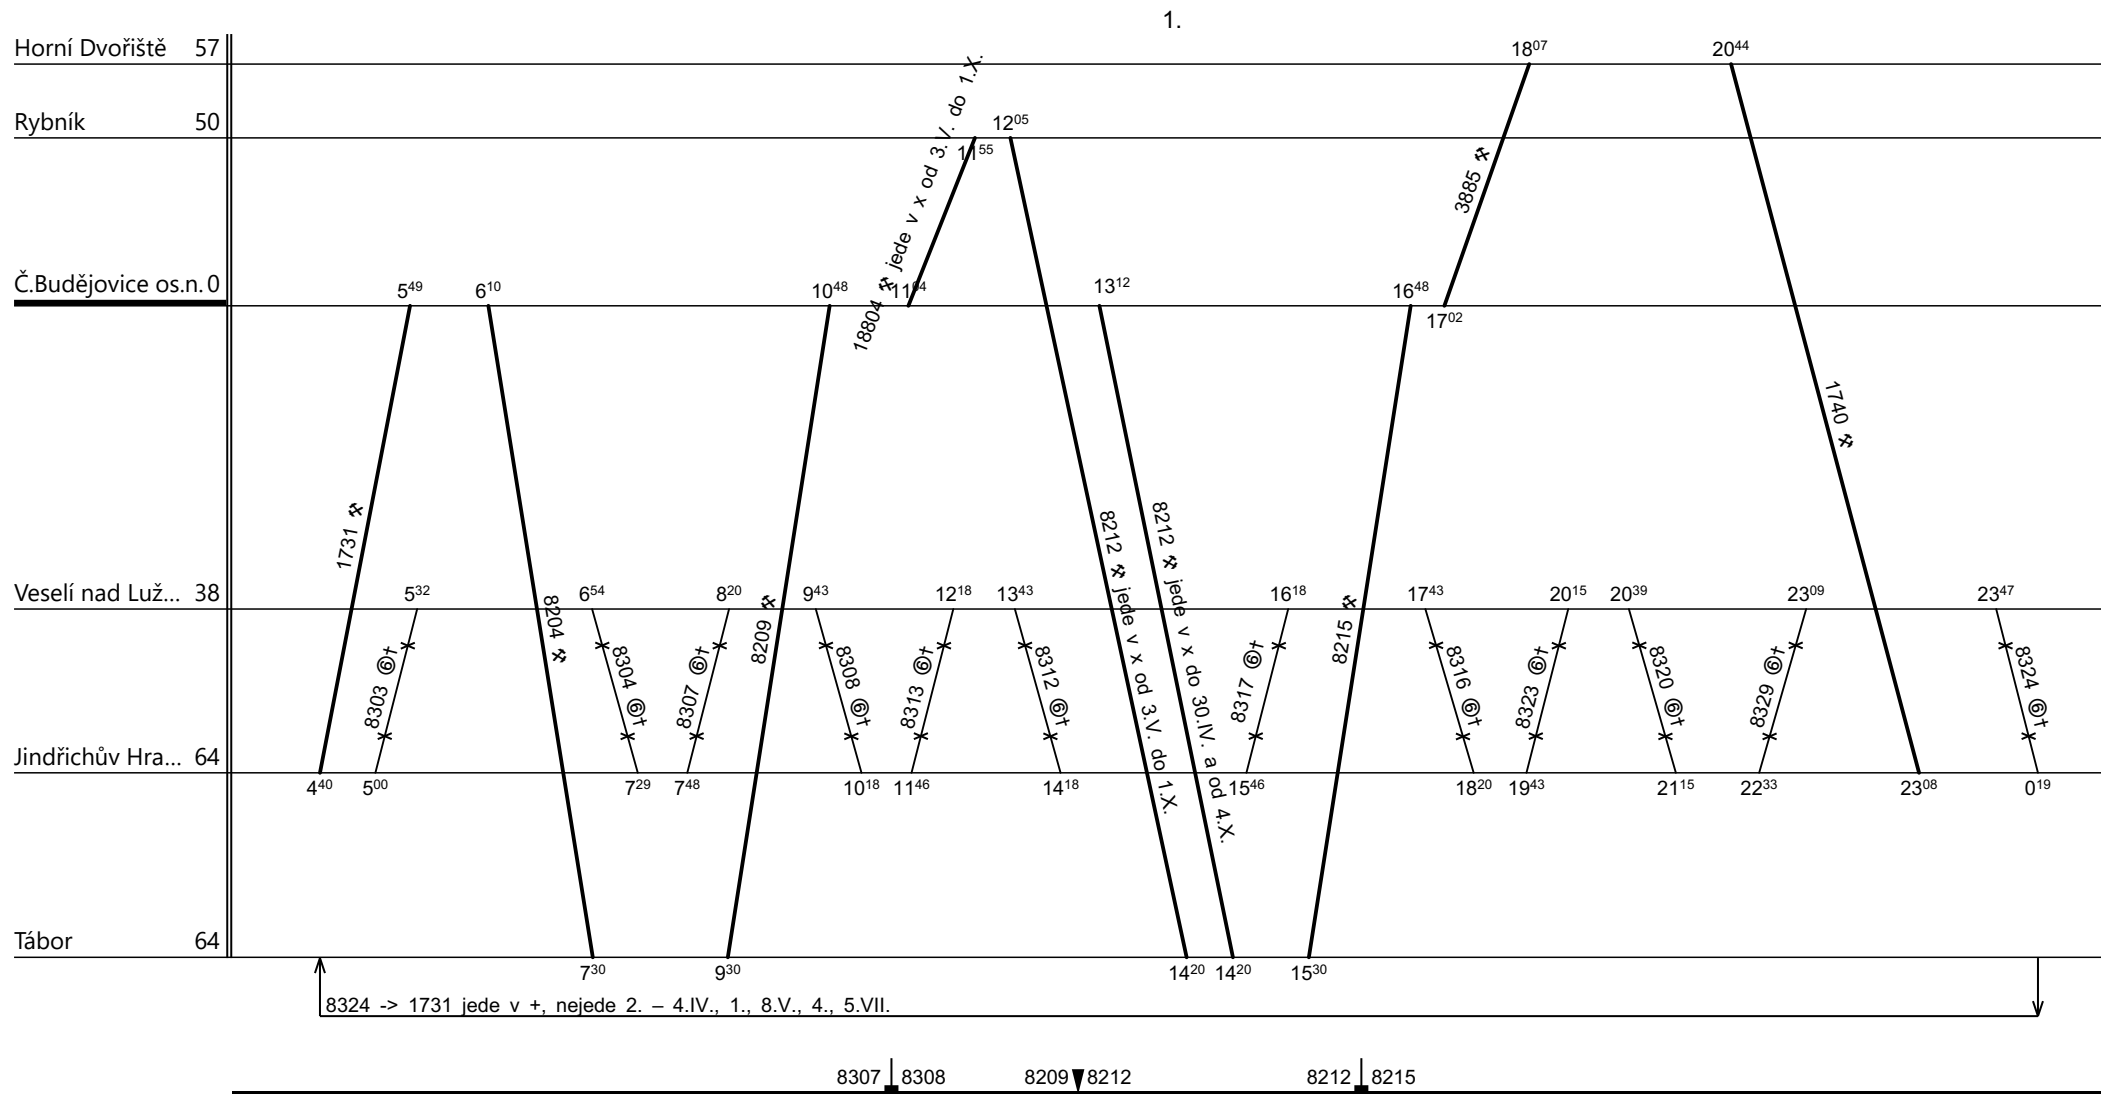

Oblastní centrum údržby : **ZÁPAD**
 Domovská stanice souprav: **České Budějovice**

List číslo : **001**
 Platí od : **04.01.2021**
 Platí do : **11.12.2021**
 Druh vlaků: **Sp,Os**

Číslo oběhu: **72051**

Řazení soupravy:

2xBdt280

BDs450

Oběh celkem:

2xBdt280

BDs450

Denní běh soupravy : **477** km Zpracovatel Troup:

Denní průměr soupravových jízd: - km