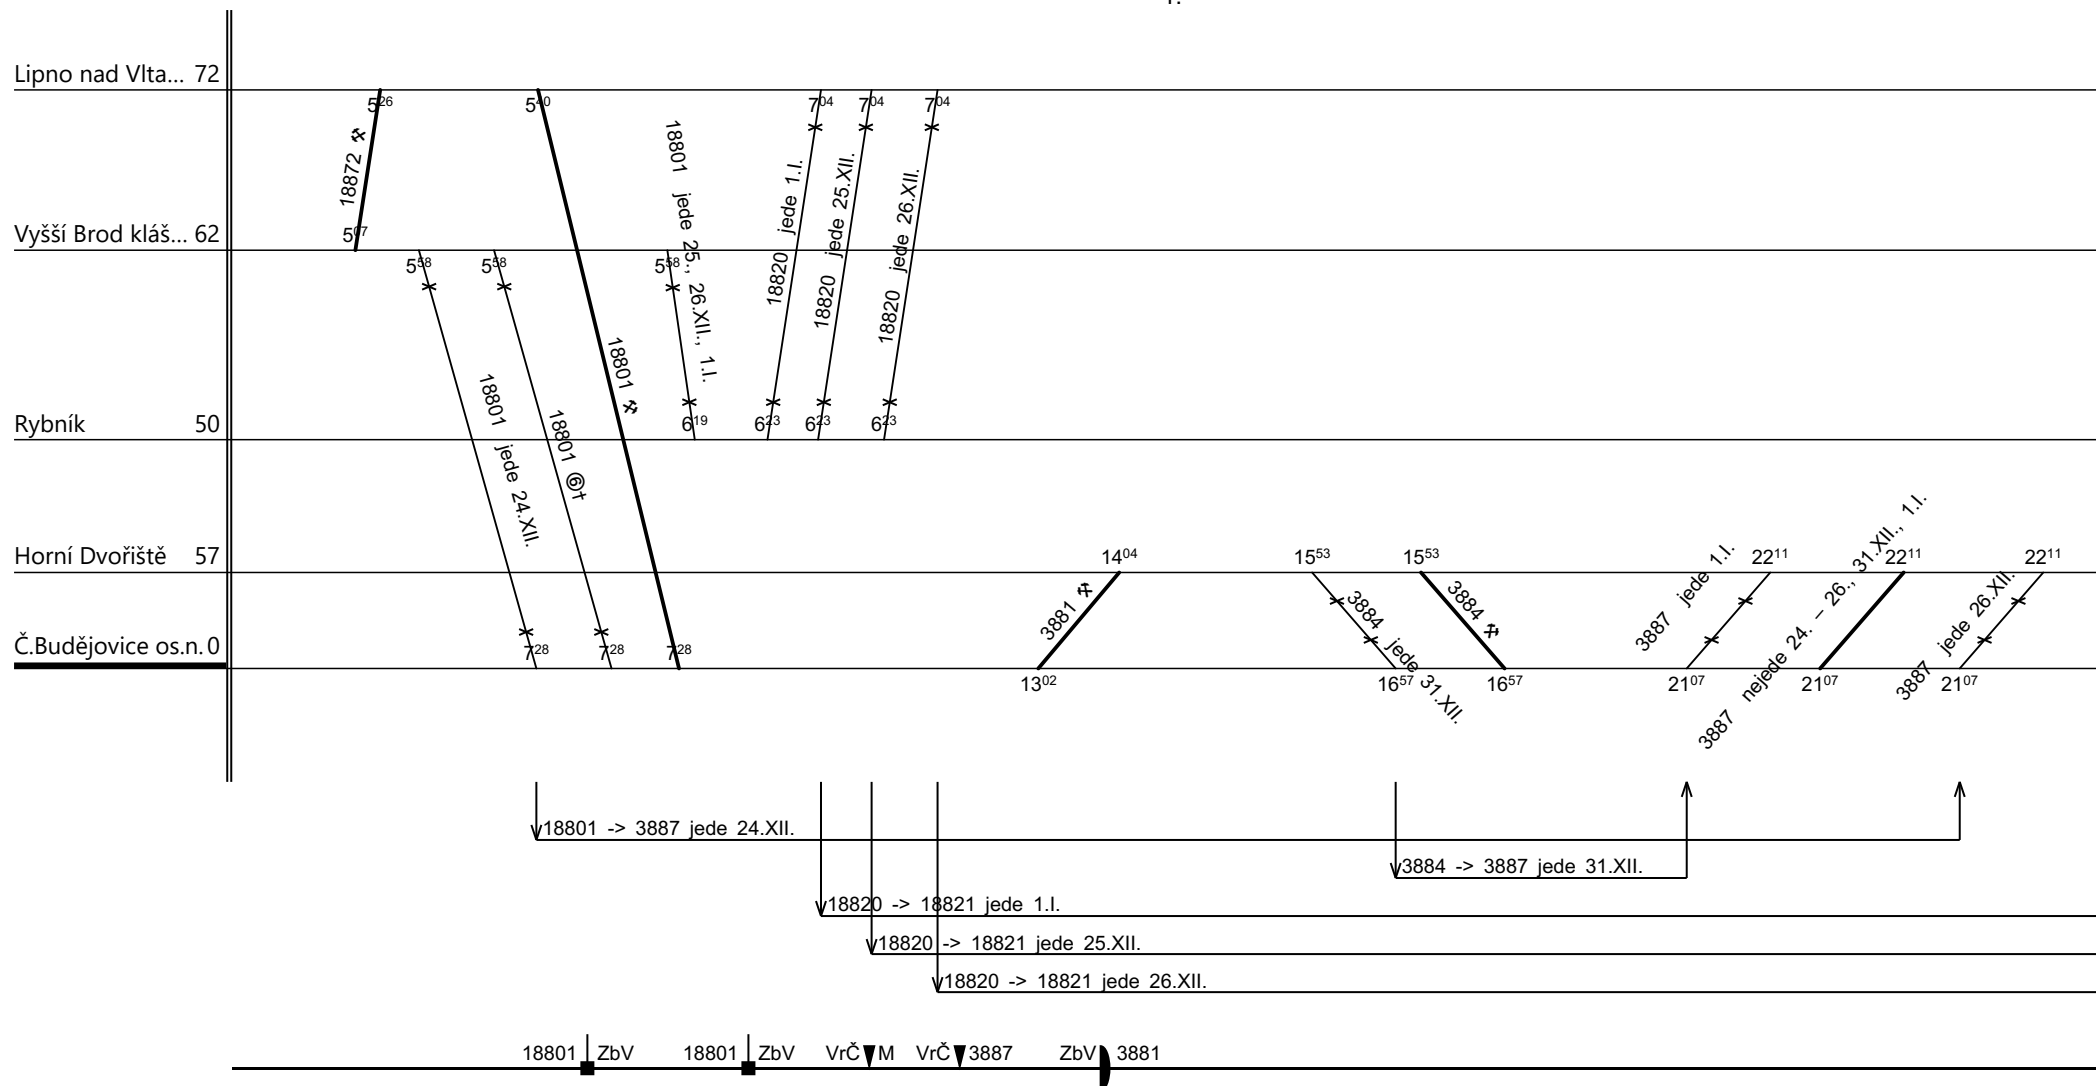

Oblastní centrum údržby : **ZÁPAD**
 Domovská stanice souprav: **České Budějovice**

List číslo : **001**
 Platí od : **13.12.2020**
 Platí do : **11.12.2021**
 Druh vlaků: **Os**

Číslo oběhu: **72050**

1.

List číslo : **002**
 Platí od : **13.12.2020**
 Platí do : **11.12.2021**
 Druh vlaků: **Os**

Číslo oběhu: **72050**

2.

↑ ↑ ↑
 18845 -> 18880 jede 25.XII. 18845 -> 18880 jede 24.XII.
 18845 -> 18880 jede 31.XII. ↓ ↓ ↓

List číslo : **003**
 Platí od : **13.12.2020**
 Platí do : **11.12.2021**
 Druh vlaků: **Os**

Číslo oběhu: **72050**

3.

↑
 18820 -> 18821 jede 1.I.
 ↑
 18820 -> 18821 jede 25.XII.
 ↑
 18820 -> 18821 jede 26.XII.

Řazení soupravy:

Bdmteeo294	BDs450			
3xBdmteeo294	3xBDs450			

Denní běh soupravy : **270** km Zpracovatel Troup:

Oběh celkem:

Denní průměr soupravových jízd: **2** km