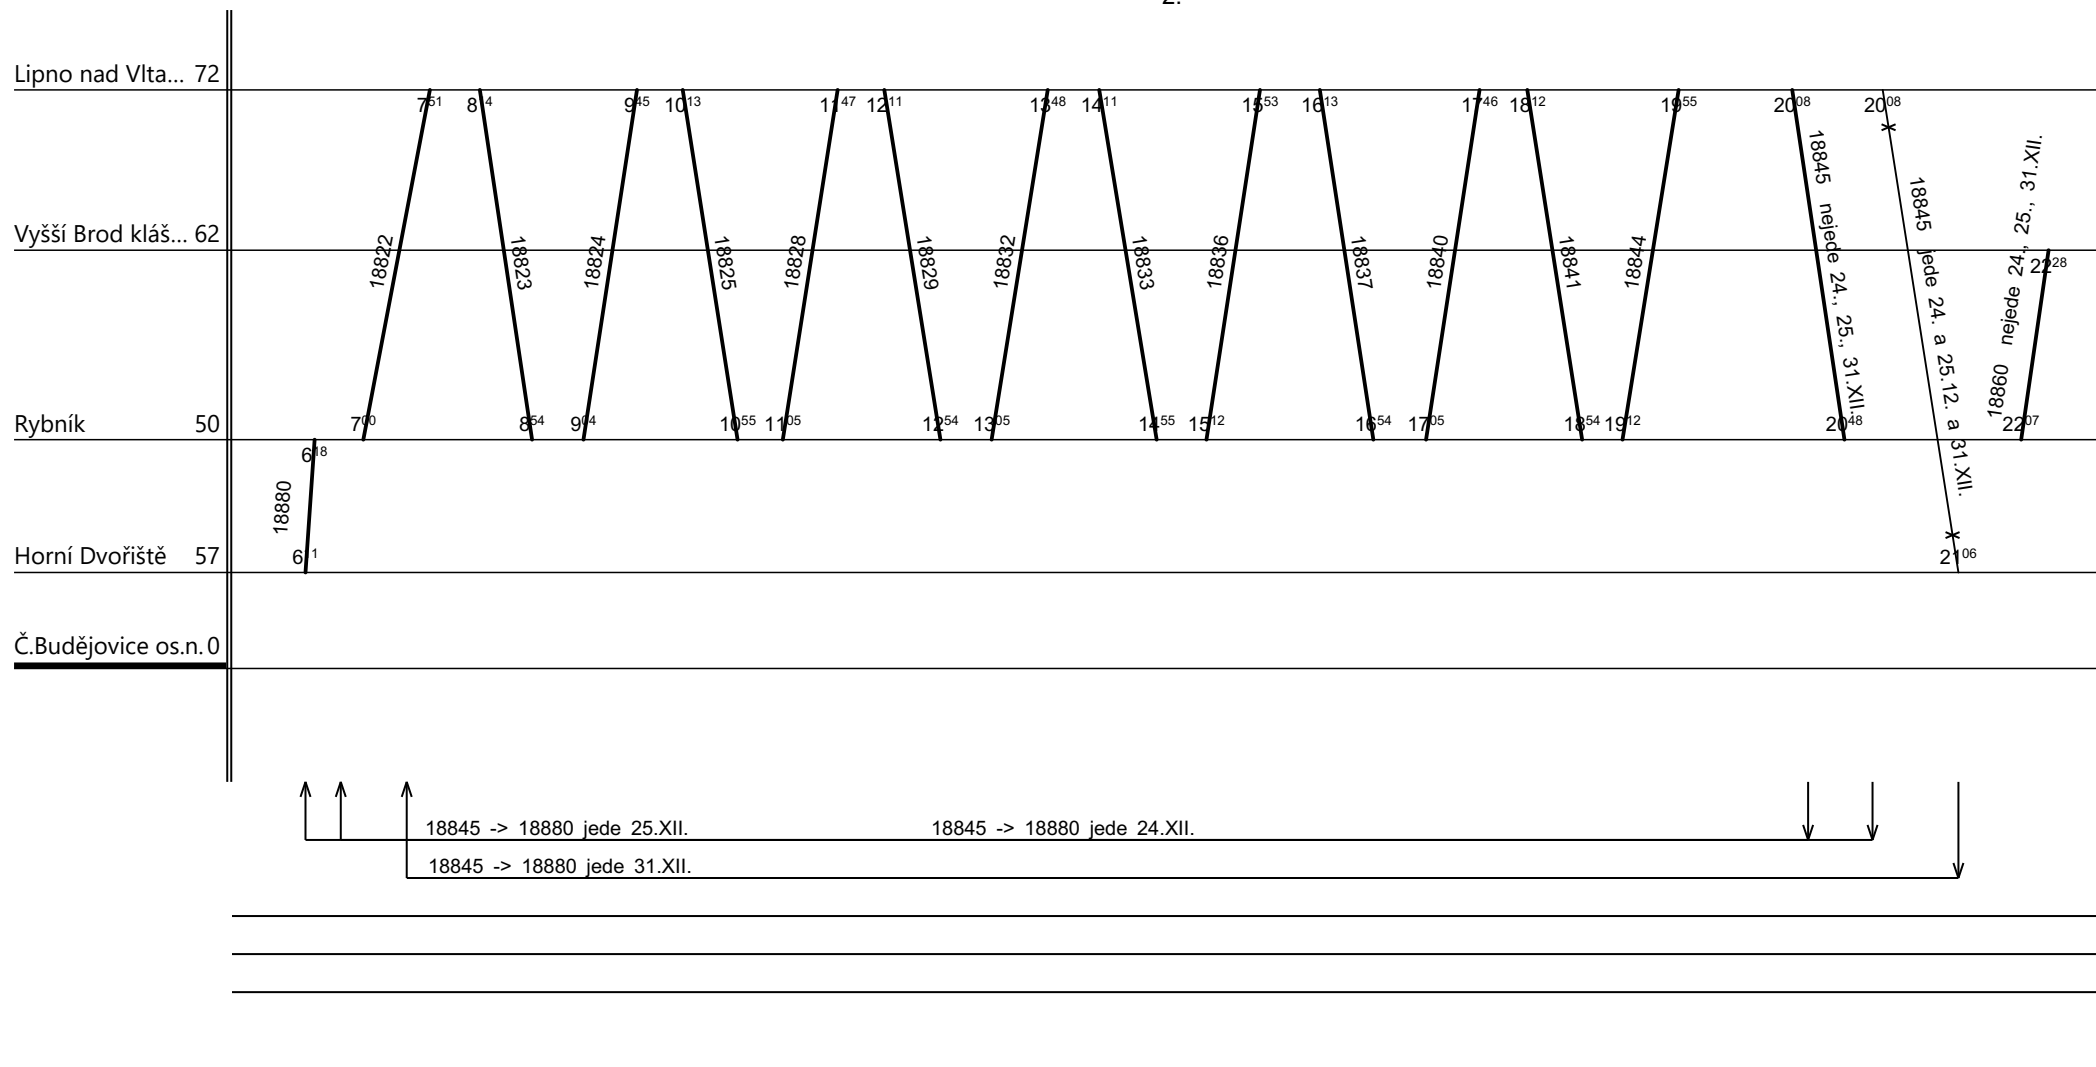

Řazení soupravy:

Bdmteeo294	BDs450			
3xBdmteeo294	3xBDs450			

Denní běh soupravy : % km Zpracovatel Troup:

Oběh celkem:

Denní průměr soupravových jízd: % km

Oblastní centrum údržby : **ZÁPAD**
 Domovská stanice souprav: **České Budějovice**

List číslo : **002**
 Platí od : **13.12.2020**
 Platí do : **11.12.2021**
 Druh vlaků: **Os**

Číslo oběhu: **72050**

2.

↑ ↑ ↑
 18845 -> 18880 jede 25.XII. 18845 -> 18880 jede 24.XII.
 18845 -> 18880 jede 31.XII. ↓ ↓ ↓

List číslo : **003**
 Platí od : **13.12.2020**
 Platí do : **11.12.2021**
 Druh vlaků: **Os**

Číslo oběhu: **72050**

3.

↑
 18820 -> 18821 jede 1.I.
 ↑
 18820 -> 18821 jede 25.XII.
 ↑
 18820 -> 18821 jede 26.XII.

Řazení soupravy:

Bdmteeo294	BDs450			
3xBdmteeo294	3xBDs450			

Denní běh soupravy : **270** km Zpracovatel Troup:

Oběh celkem:

Denní průměr soupravových jízd: **2** km