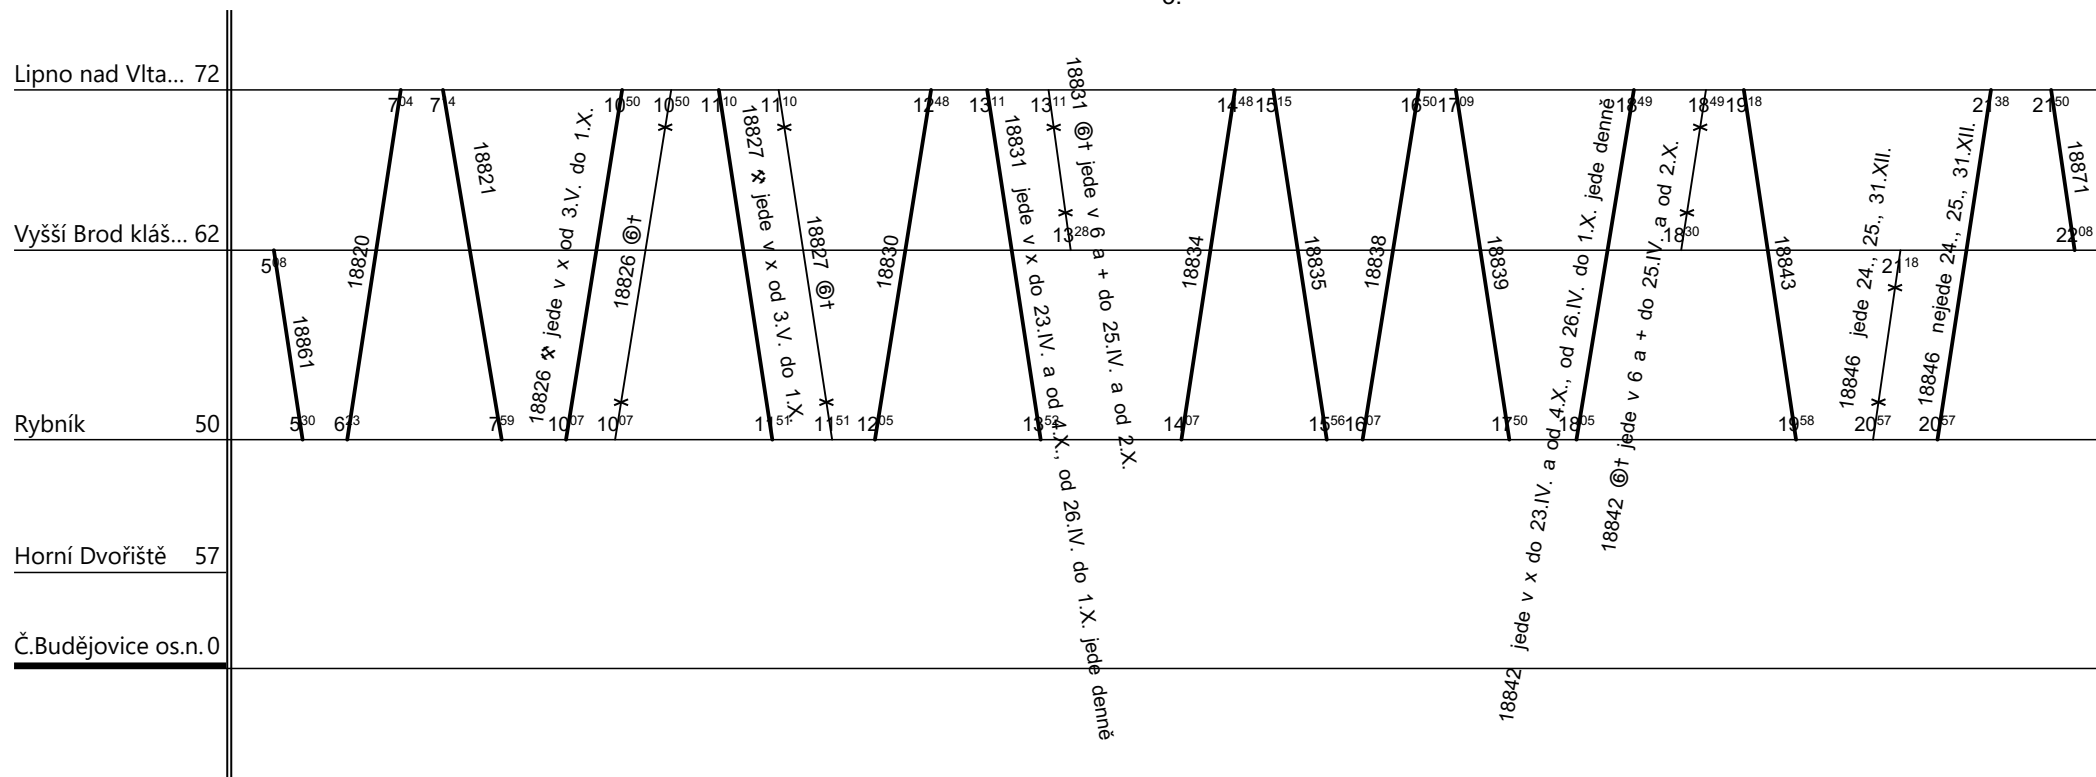

List číslo : **002**
 Platí od : **13.12.2020**
 Platí do : **11.12.2021**
 Druh vlaků: **Os**

Číslo oběhu: **72050**

2.

↑ ↑ ↑
 18845 -> 18880 jede 25.XII. 18845 -> 18880 jede 24.XII.
 18845 -> 18880 jede 31.XII. ↓ ↓ ↓

Řazení soupravy:	Bdmteeo294	BDs450			
Oběh celkem:	3xBdmteeo294	3xBDs450			

Denní běh soupravy : % km
 Zpracovatel Troup:
 Denní průměr soupravových jízd: % km

Oblastní centrum údržby : **ZÁPAD**
 Domovská stanice souprav: **České Budějovice**

List číslo : **003**
 Platí od : **13.12.2020**
 Platí do : **11.12.2021**
 Druh vlaků: **Os**

Číslo oběhu: **72050**

3.

↑
 18820 -> 18821 jede 1.I.
 ↑
 18820 -> 18821 jede 25.XII.
 ↑
 18820 -> 18821 jede 26.XII.

Řazení soupravy:

Bdmteeo294	BDs450			
3xBdmteeo294	3xBDs450			

Denní běh soupravy : **270** km Zpracovatel Troup:

Oběh celkem:

Denní průměr soupravových jízd: **2** km