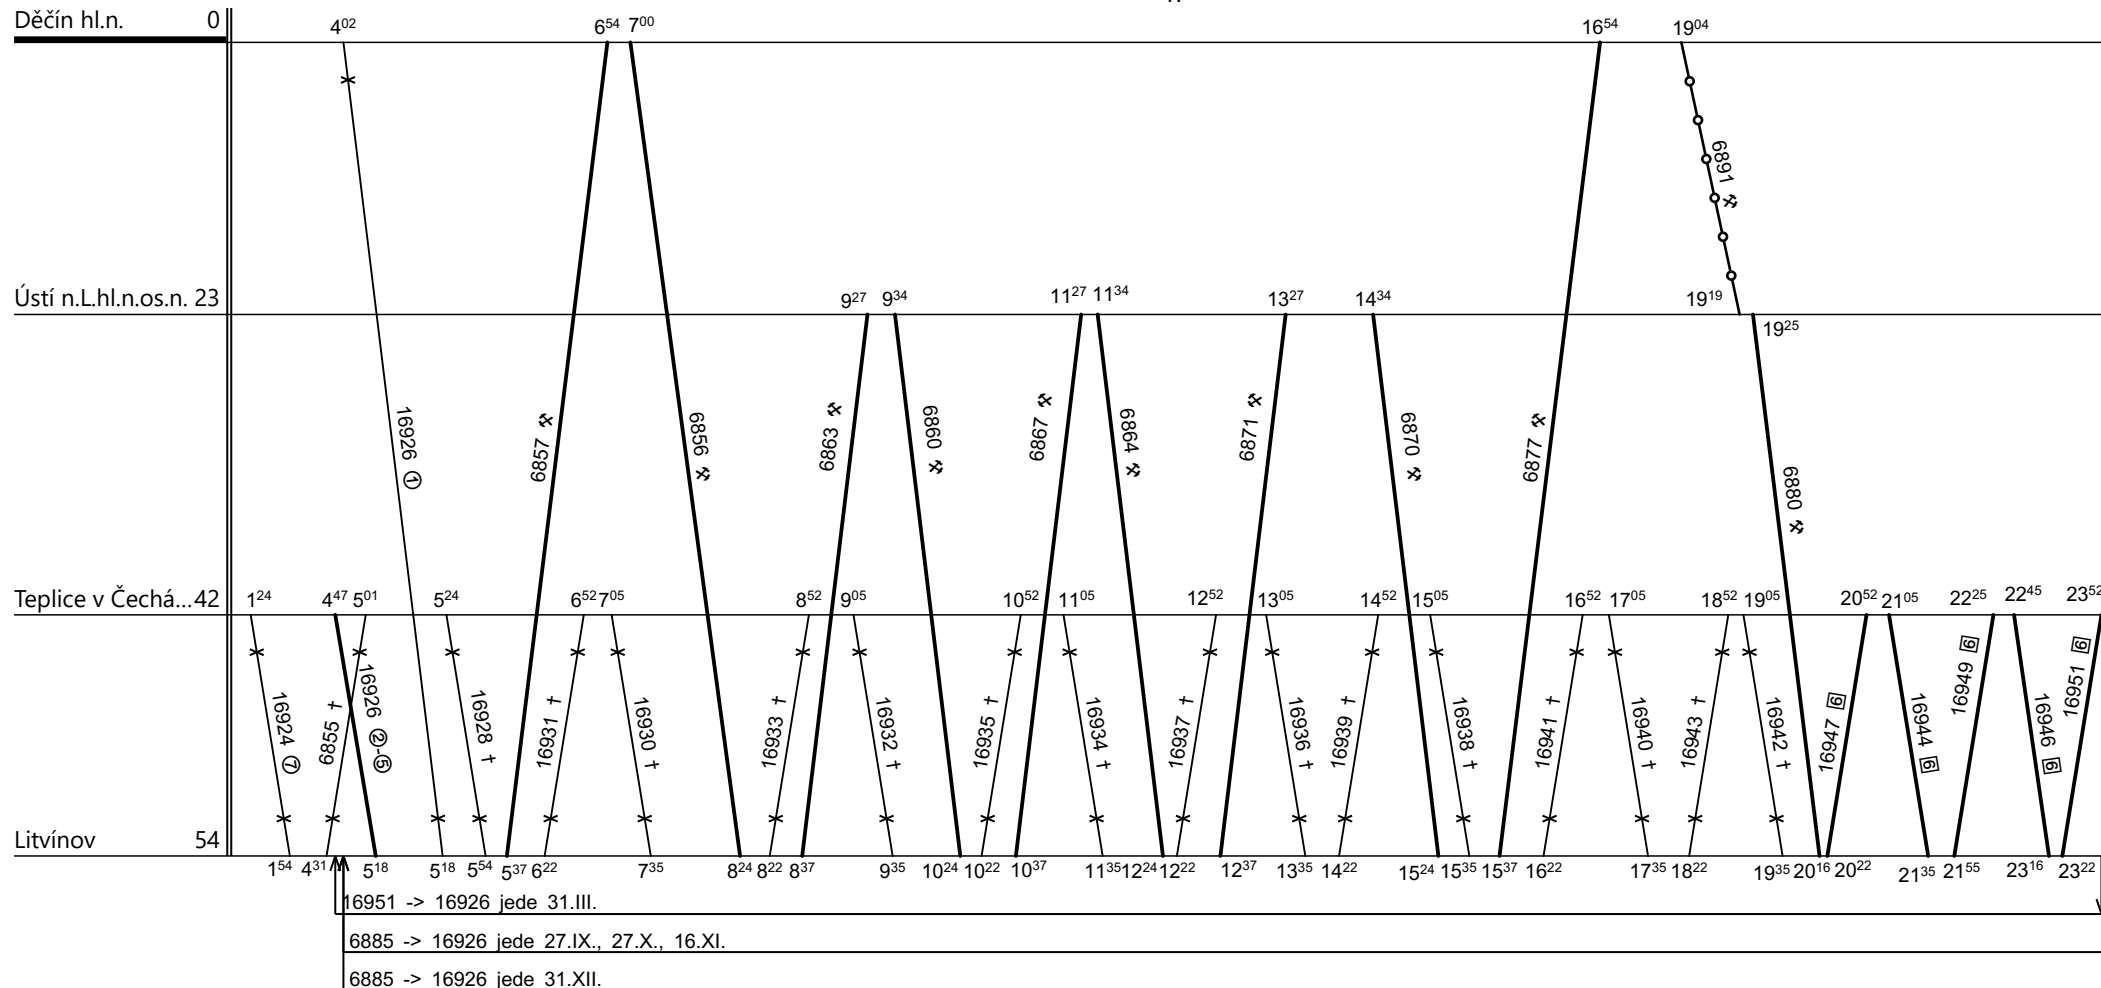

Oblastní centrum údržby : **STŘED**

Domovská stanice souprav: **Děčín**

Číslo oběhu: **54551**

List číslo :

Platí od : **13.12.2020**

Platí do : **11.12.2021**

Druh vlaků: **Os,Sv**

1.

Denní průměr soupravových jízd: % km

Oblastní centrum údržby : **STŘED**

Domovská stanice souprav: **Děčín**

Číslo oběhu: **54551**

List číslo :

Platí od : **13.12.2020**

Platí do : **11.12.2021**

Druh vlaků: **Os,Sv**

2.

Řazení soupravy:

**Bdmtee275**

**Bdmtee281**

Oběh celkem:

**2xBdmtee275**

**2xBdmtee281**

Denní běh soupravy : **448** km Zpracovatel:

Denní průměr soupravových jízd: **8** km