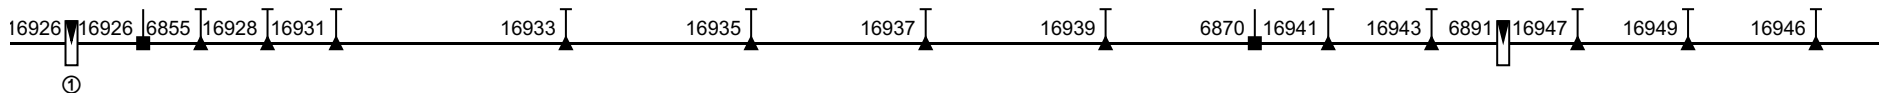

Oblastní centrum údržby : **STŘED**

Domovská stanice souprav: **Děčín**

Číslo oběhu: **54551**

List číslo :

Platí od : **13.12.2020**

Platí do : **11.12.2021**

Druh vlaků: **Os,Sv**

1.

Řazení soupravy:

<b>Bdmtee275</b>	<b>Bdmtee281</b>			
------------------	------------------	--	--	--

Denní běh soupravy : % km Zpracovatel:

Oběh celkem:

<b>2xBdmtee275</b>	<b>2xBdmtee281</b>			
--------------------	--------------------	--	--	--

Denní průměr soupravových jízd: % km

Oblastní centrum údržby : **STŘED**

Domovská stanice souprav: **Děčín**

Číslo oběhu: **54551**

List číslo :

Platí od : **13.12.2020**

Platí do : **11.12.2021**

Druh vlaků: **Os,Sv**

2.

Řazení soupravy:

**Bdmtee275**

**Bdmtee281**

Oběh celkem:

**2xBdmtee275**

**2xBdmtee281**

Denní běh soupravy : **448** km Zpracovatel: