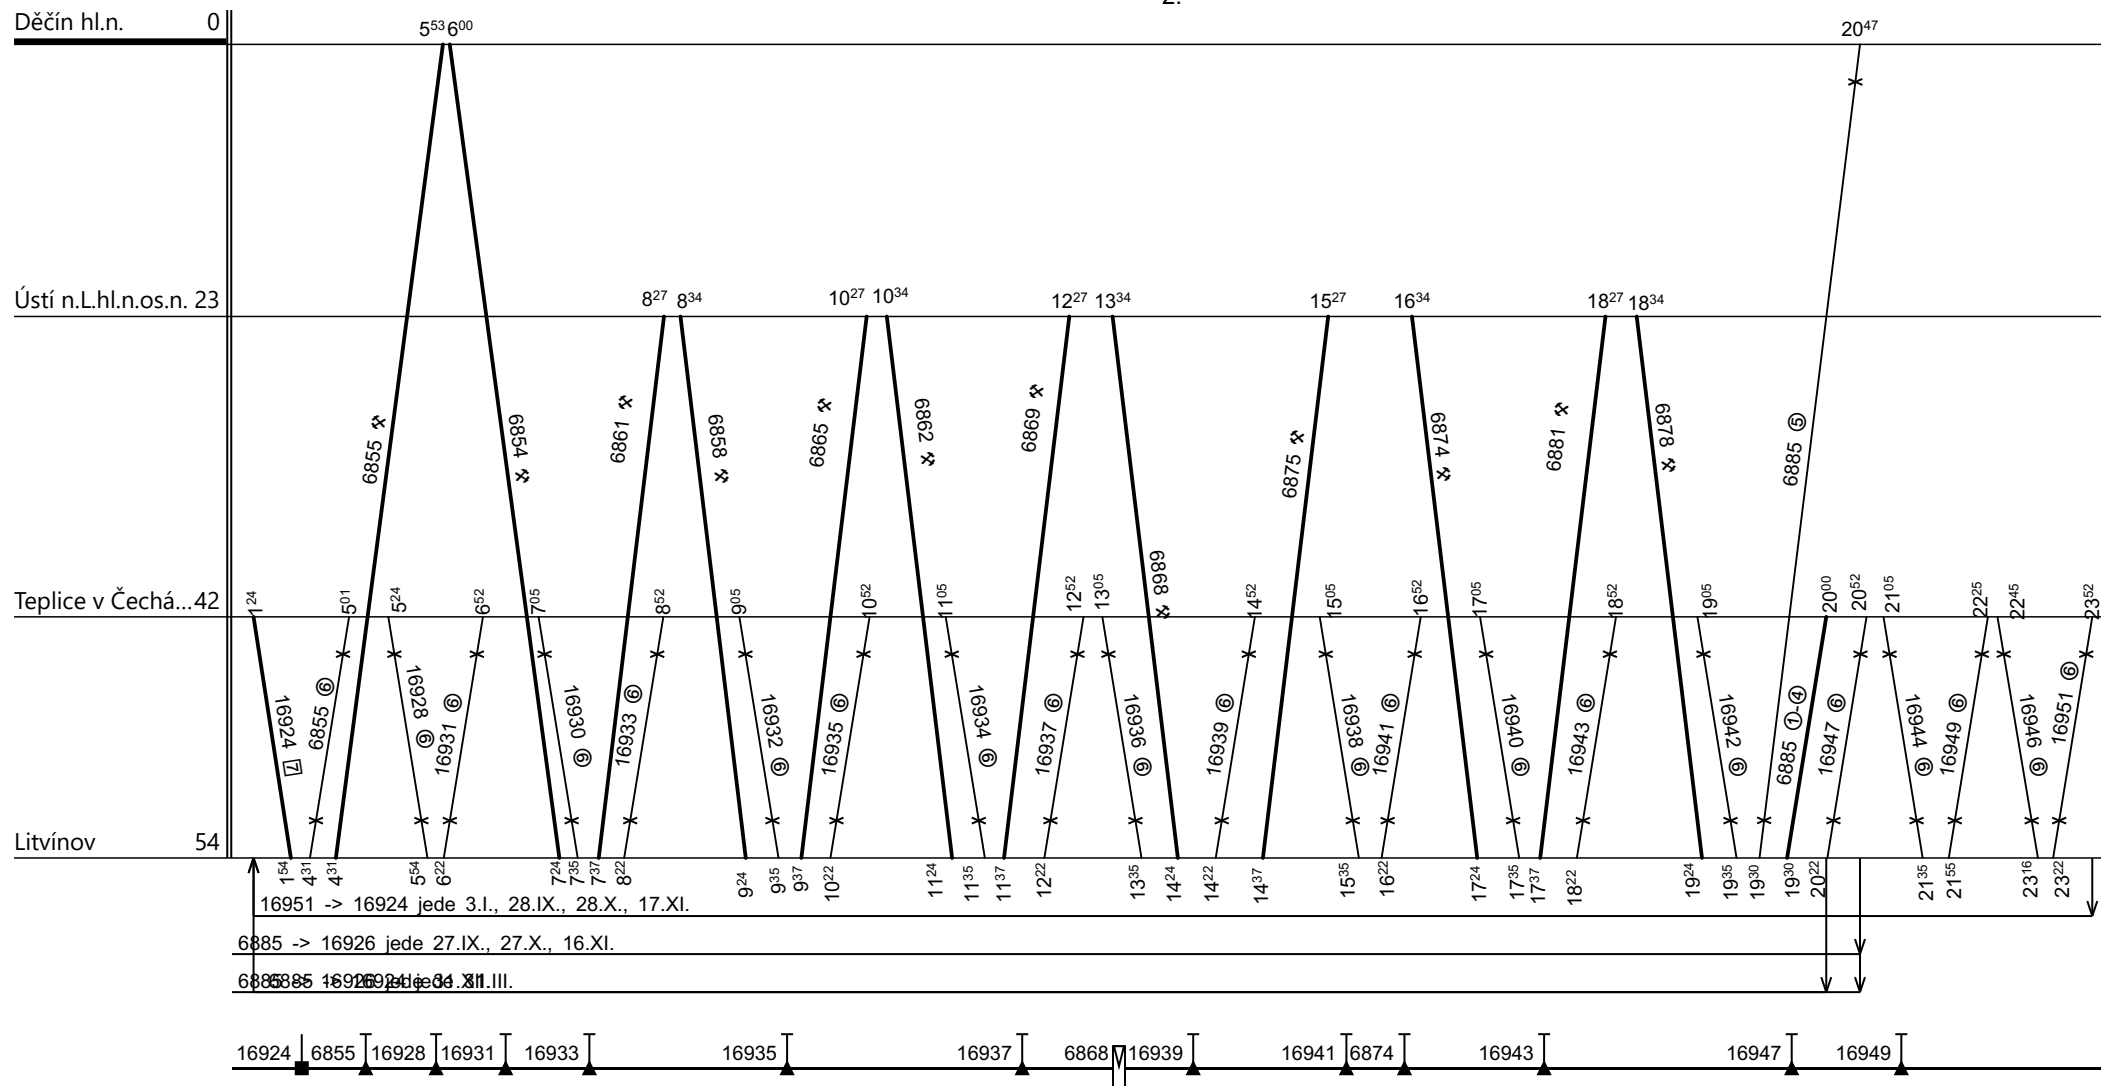

Řazení soupravy:

<b>Bdmtee275</b>	<b>Bdmtee281</b>			
------------------	------------------	--	--	--

Denní běh soupravy : % km Zpracovatel:

Oběh celkem:

<b>2xBdmtee275</b>	<b>2xBdmtee281</b>			
--------------------	--------------------	--	--	--

Denní průměr soupravových jízd: % km

Oblastní centrum údržby : **STŘED**

Domovská stanice souprav: **Děčín**

Číslo oběhu: **54551**

List číslo :

Platí od : **13.12.2020**

Platí do : **11.12.2021**

Druh vlaků: **Os,Sv**

2.

Řazení soupravy:

**Bdmtee275**

**Bdmtee281**

Oběh celkem:

**2xBdmtee275**

**2xBdmtee281**

Denní běh soupravy : **448** km Zpracovatel:

Denní průměr soupravových jízd: **8** km