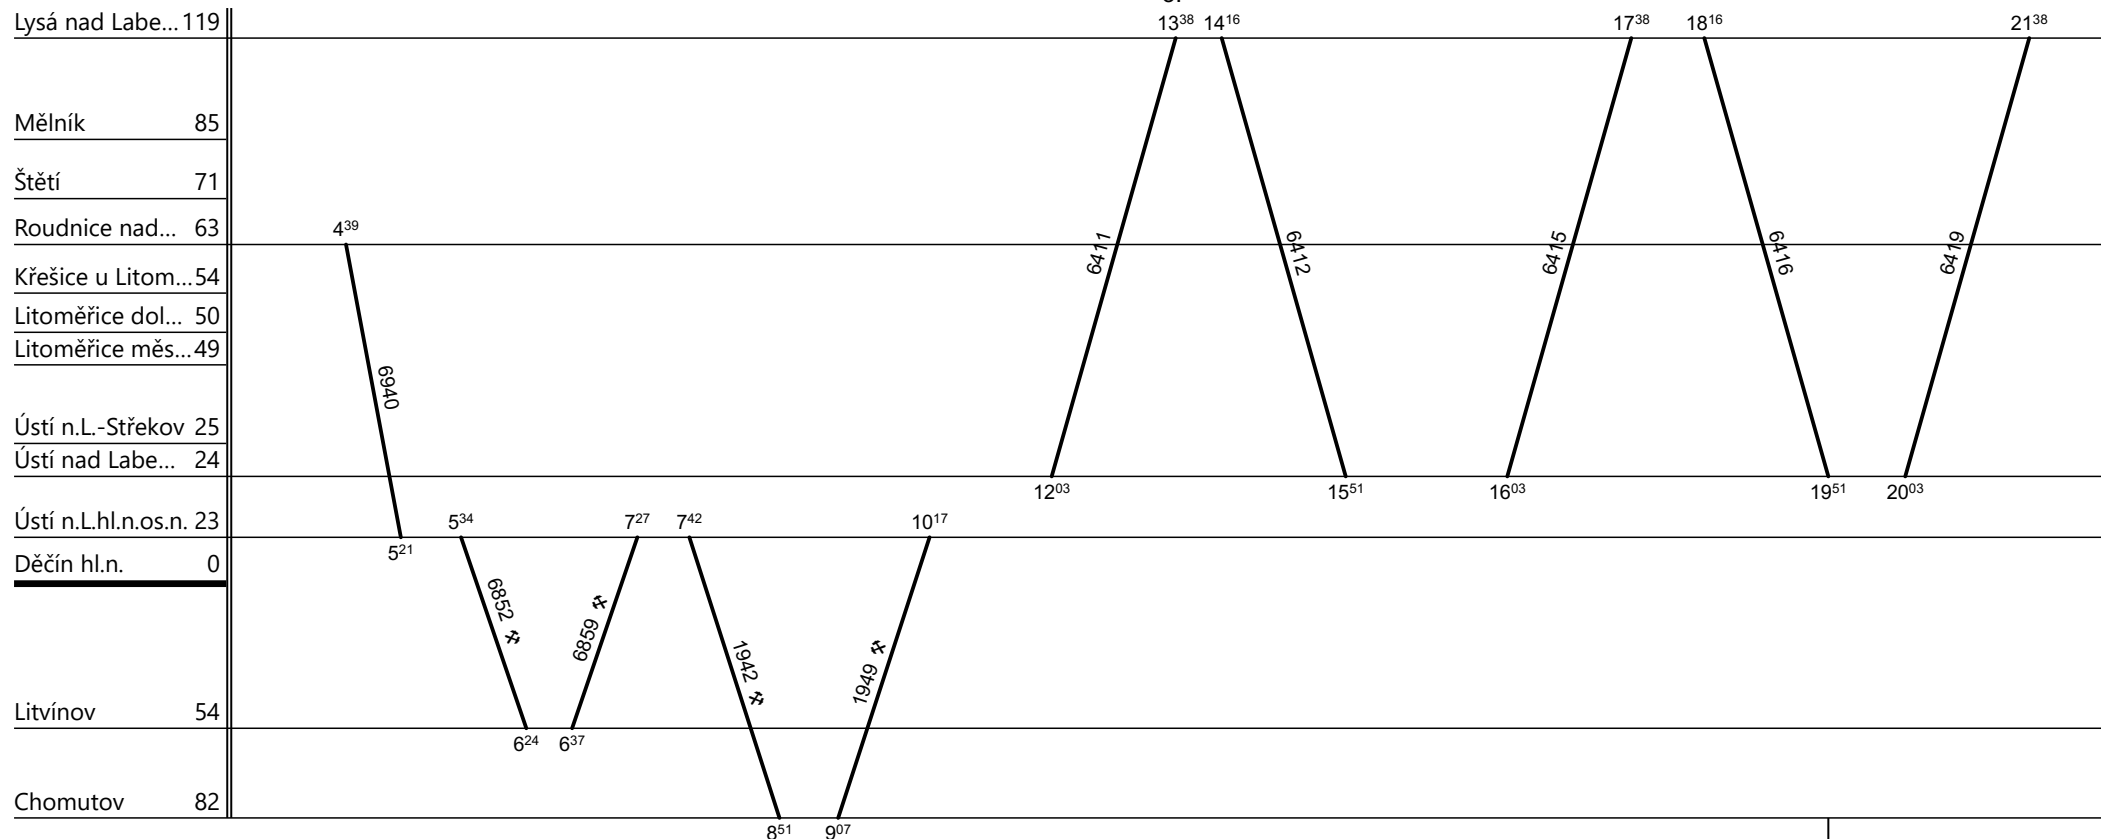

Denní průměr soupravových jízd: % km

Oblastní centrum údržby : **STŘED**

Domovská stanice souprav: **Děčín**

Číslo oběhu: **54550**

List číslo :

Platí od : **13.12.2020**

Platí do : **11.12.2021**

Druh vlaků: **Sp,Os,Sv**