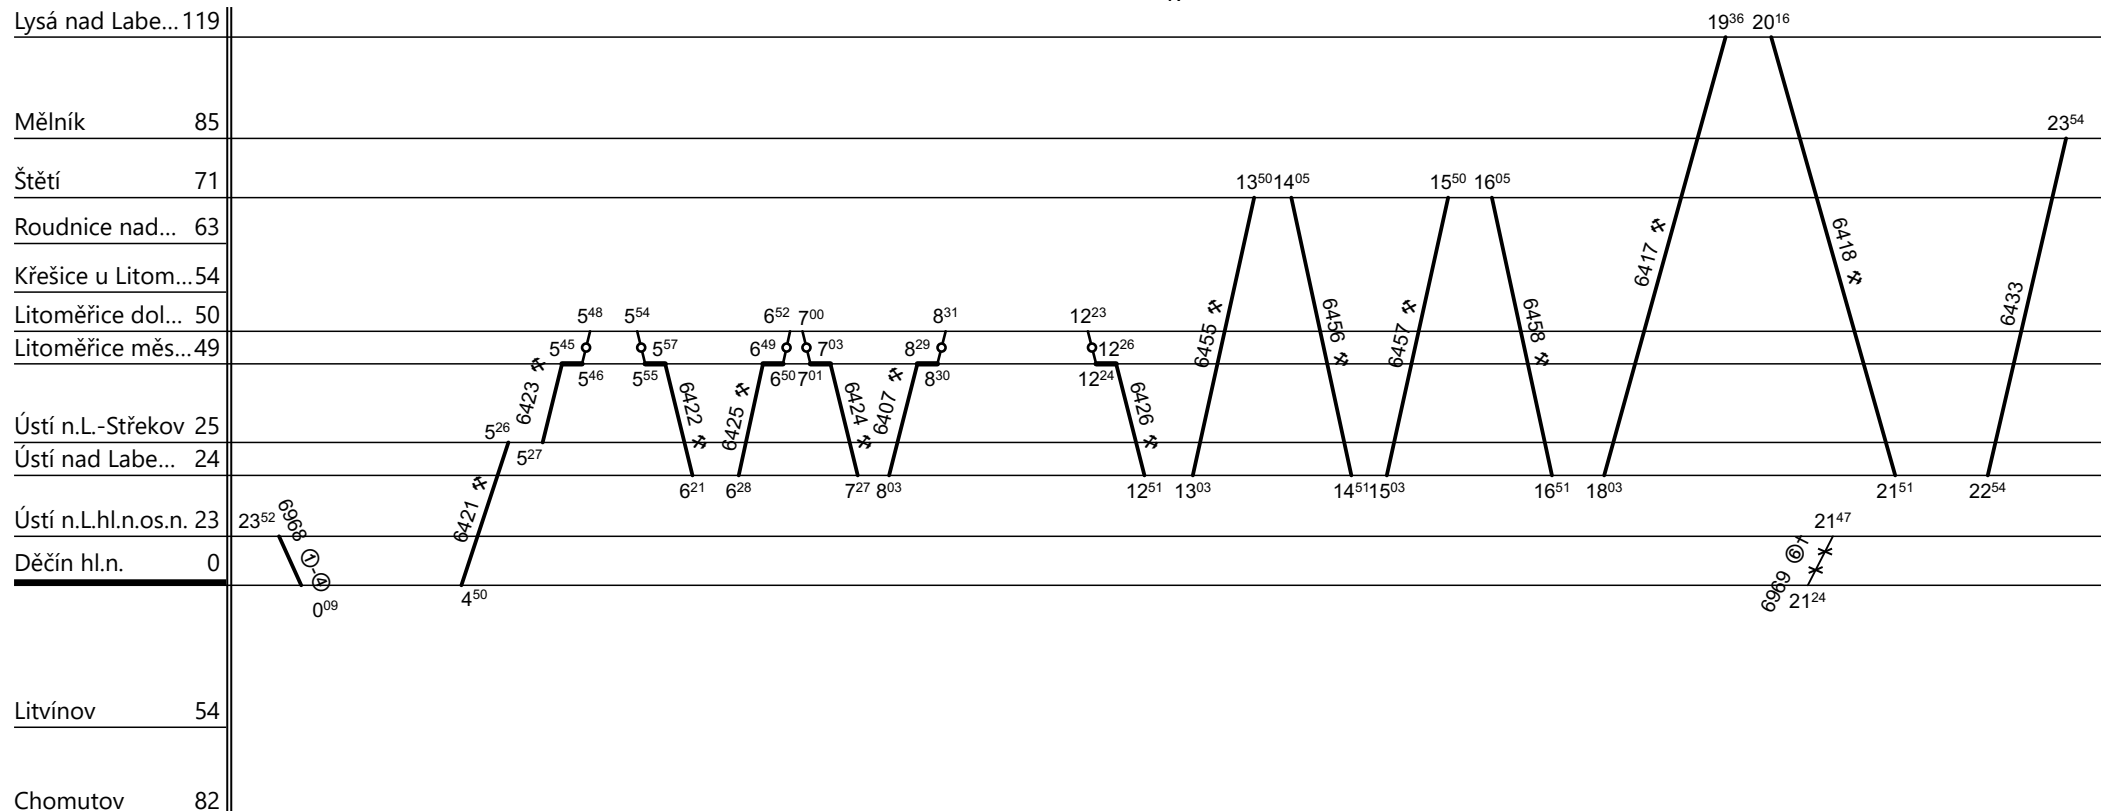

Oblastní centrum údržby : **STŘED**

Domovská stanice souprav: **Děčín**

Číslo oběhu: **54550**

List číslo :

Platí od : **13.12.2020**

Platí do : **11.12.2021**

Druh vlaků: **Sp,Os,Sv**

1.

6962 -> 6969 jede 23.XII.

6417 -> 6402 jede 31.XII.

Řazení soupravy:

Bdmtee265	Bdmtee266			
------------------	------------------	--	--	--

Denní běh soupravy : % km Zpracovatel:

Oběh celkem:

4xBdmtee265	4xBdmtee266			
--------------------	--------------------	--	--	--

Denní průměr soupravových jízd: % km

Oblastní centrum údržby : **STŘED**

Domovská stanice souprav: **Děčín**

List číslo :

Platí od : **13.12.2020**

Platí do : **11.12.2021**

Druh vlaků: **Sp,Os,Sv**

Číslo oběhu: **54550**

Denní průměr soupravových jízd: % km

Oblastní centrum údržby : **STŘED**

Domovská stanice souprav: **Děčín**

Číslo oběhu: **54550**

List číslo :

Platí od : **13.12.2020**

Platí do : **11.12.2021**

Druh vlaků: **Sp,Os,Sv**