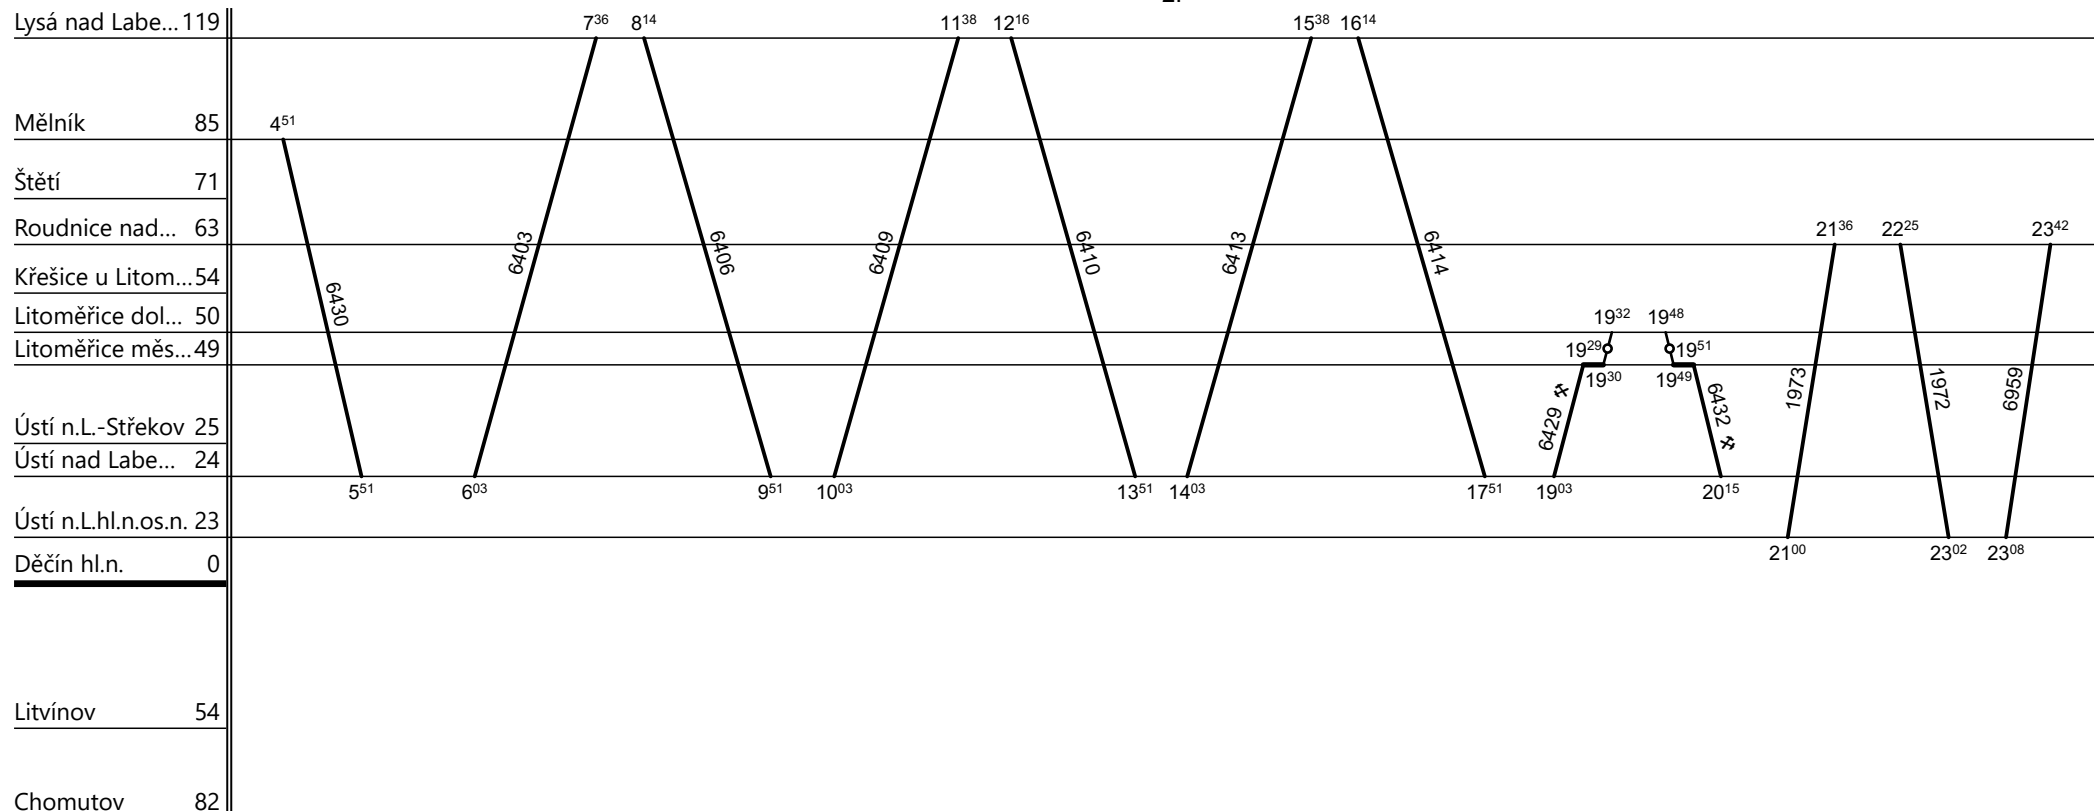

Oblastní centrum údržby : **STŘED**

Domovská stanice souprav: **Děčín**

Číslo oběhu: **54550**

List číslo :

Platí od : **13.12.2020**

Platí do : **11.12.2021**

Druh vlaků: **Sp,Os,Sv**

1.

Denní průměr soupravových jízd: % km

Oblastní centrum údržby : **STŘED**

Domovská stanice souprav: **Děčín**

List číslo :

Platí od : **13.12.2020**

Platí do : **11.12.2021**

Druh vlaků: **Sp,Os,Sv**

Číslo oběhu: **54550**

2.

6416 -> 6403 jede 24., 31.XII.

Řazení soupravy:

Bdmtee265	Bdmtee266			
------------------	------------------	--	--	--

Denní běh soupravy : % km Zpracovatel:

Oběh celkem:

4xBdmtee265	4xBdmtee266			
--------------------	--------------------	--	--	--

Denní průměr soupravových jízd: % km

Oblastní centrum údržby : **STŘED**

Domovská stanice souprav: **Děčín**

Číslo oběhu: **54550**

List číslo :

Platí od : **13.12.2020**

Platí do : **11.12.2021**

Druh vlaků: **Sp,Os,Sv**