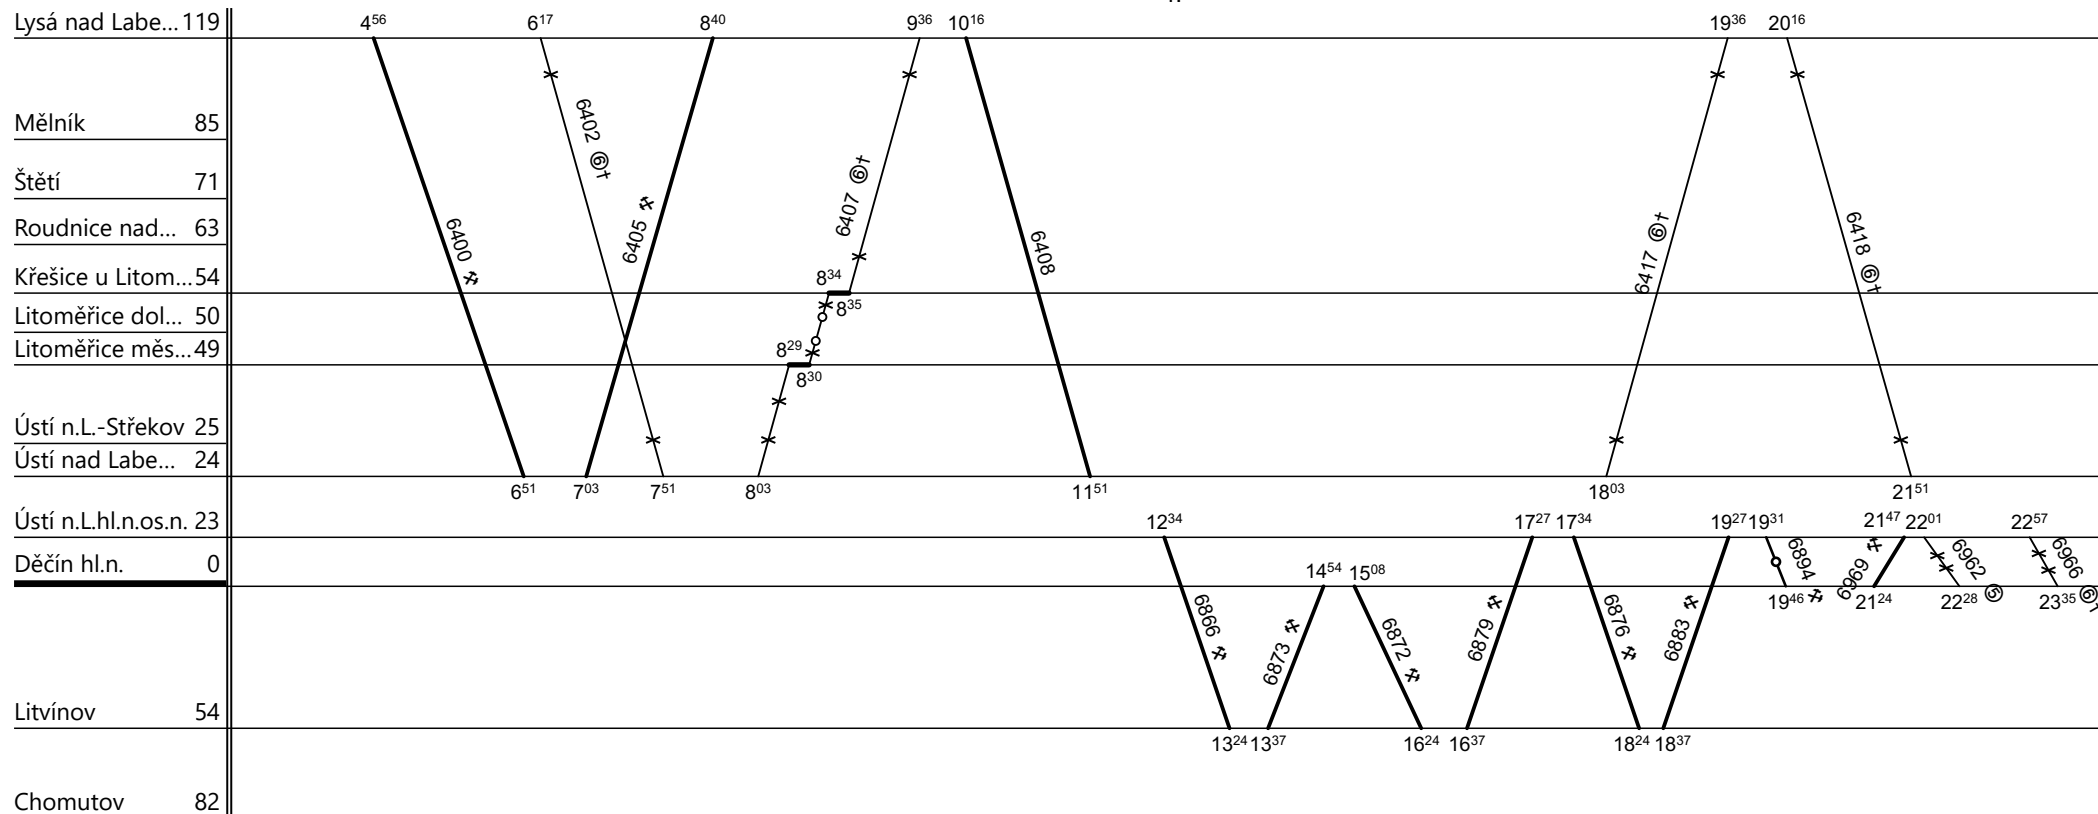

Oblastní centrum údržby : **STŘED**

Domovská stanice souprav: **Děčín**

List číslo :

Platí od : **13.12.2020**

Platí do : **11.12.2021**

Druh vlaků: **Sp,Os,Sv**

Číslo oběhu: **54550**

4.

6962 -> 6969 jede 23.XII.

6417 -> 6402 jede 31.XII.

6417 -> 6402 jede 24.XII.