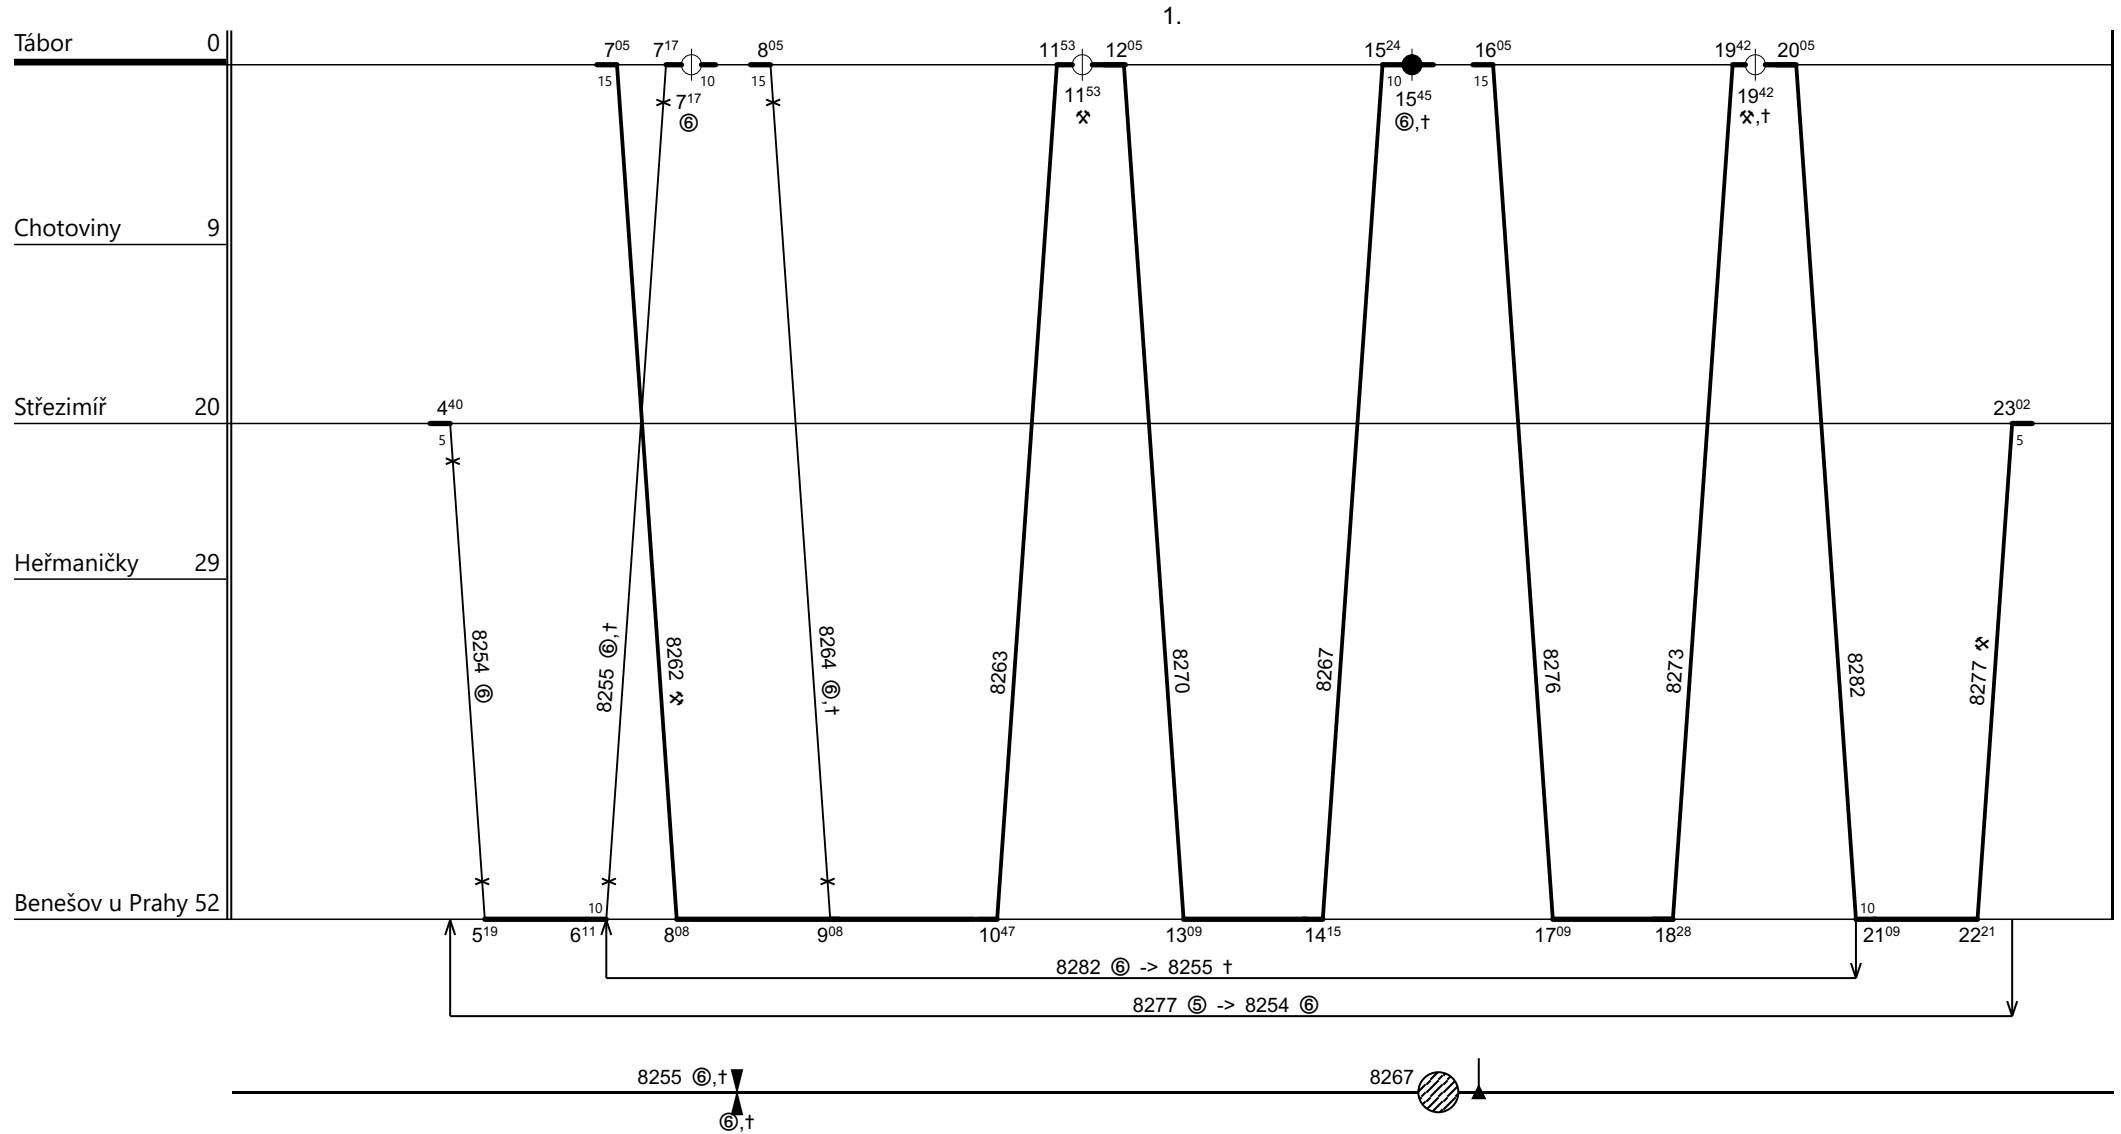

Poznámky: **Pokračování na listu č. 155**

Druh vlaků: **Os,Sv**

Turnusová skupina: **844**

Všechny výkony v TS 8151

Vozidlo řady: 814.0	Počet: %	Průměrný denní běh vozidla: % km	Zpracovatel:	Ředitel oblastního centra provozu:
Potřeba strojvedoucích: %		Denní průměr prázdných jízd: % km	Zdeněk Mleziva 725876017	Ing. Karel Šidlo

Poznámky:

Druh vlaků: **Os,Sv**

Turnusová skupina: **844**

Neoznačené výkony v TS 8151

Vozidlo řady: **814.0**

Počet: **2**

Průměrný denní běh vozidla: **446 / 8** km

Zpracovatel:

Ředitel oblastního centra provozu:

Potřeba strojvedoucích: %

Denní průměr prázdných jízd: **2** km

Zdeněk Mleziva 725876017 Ing. Karel Šidlo