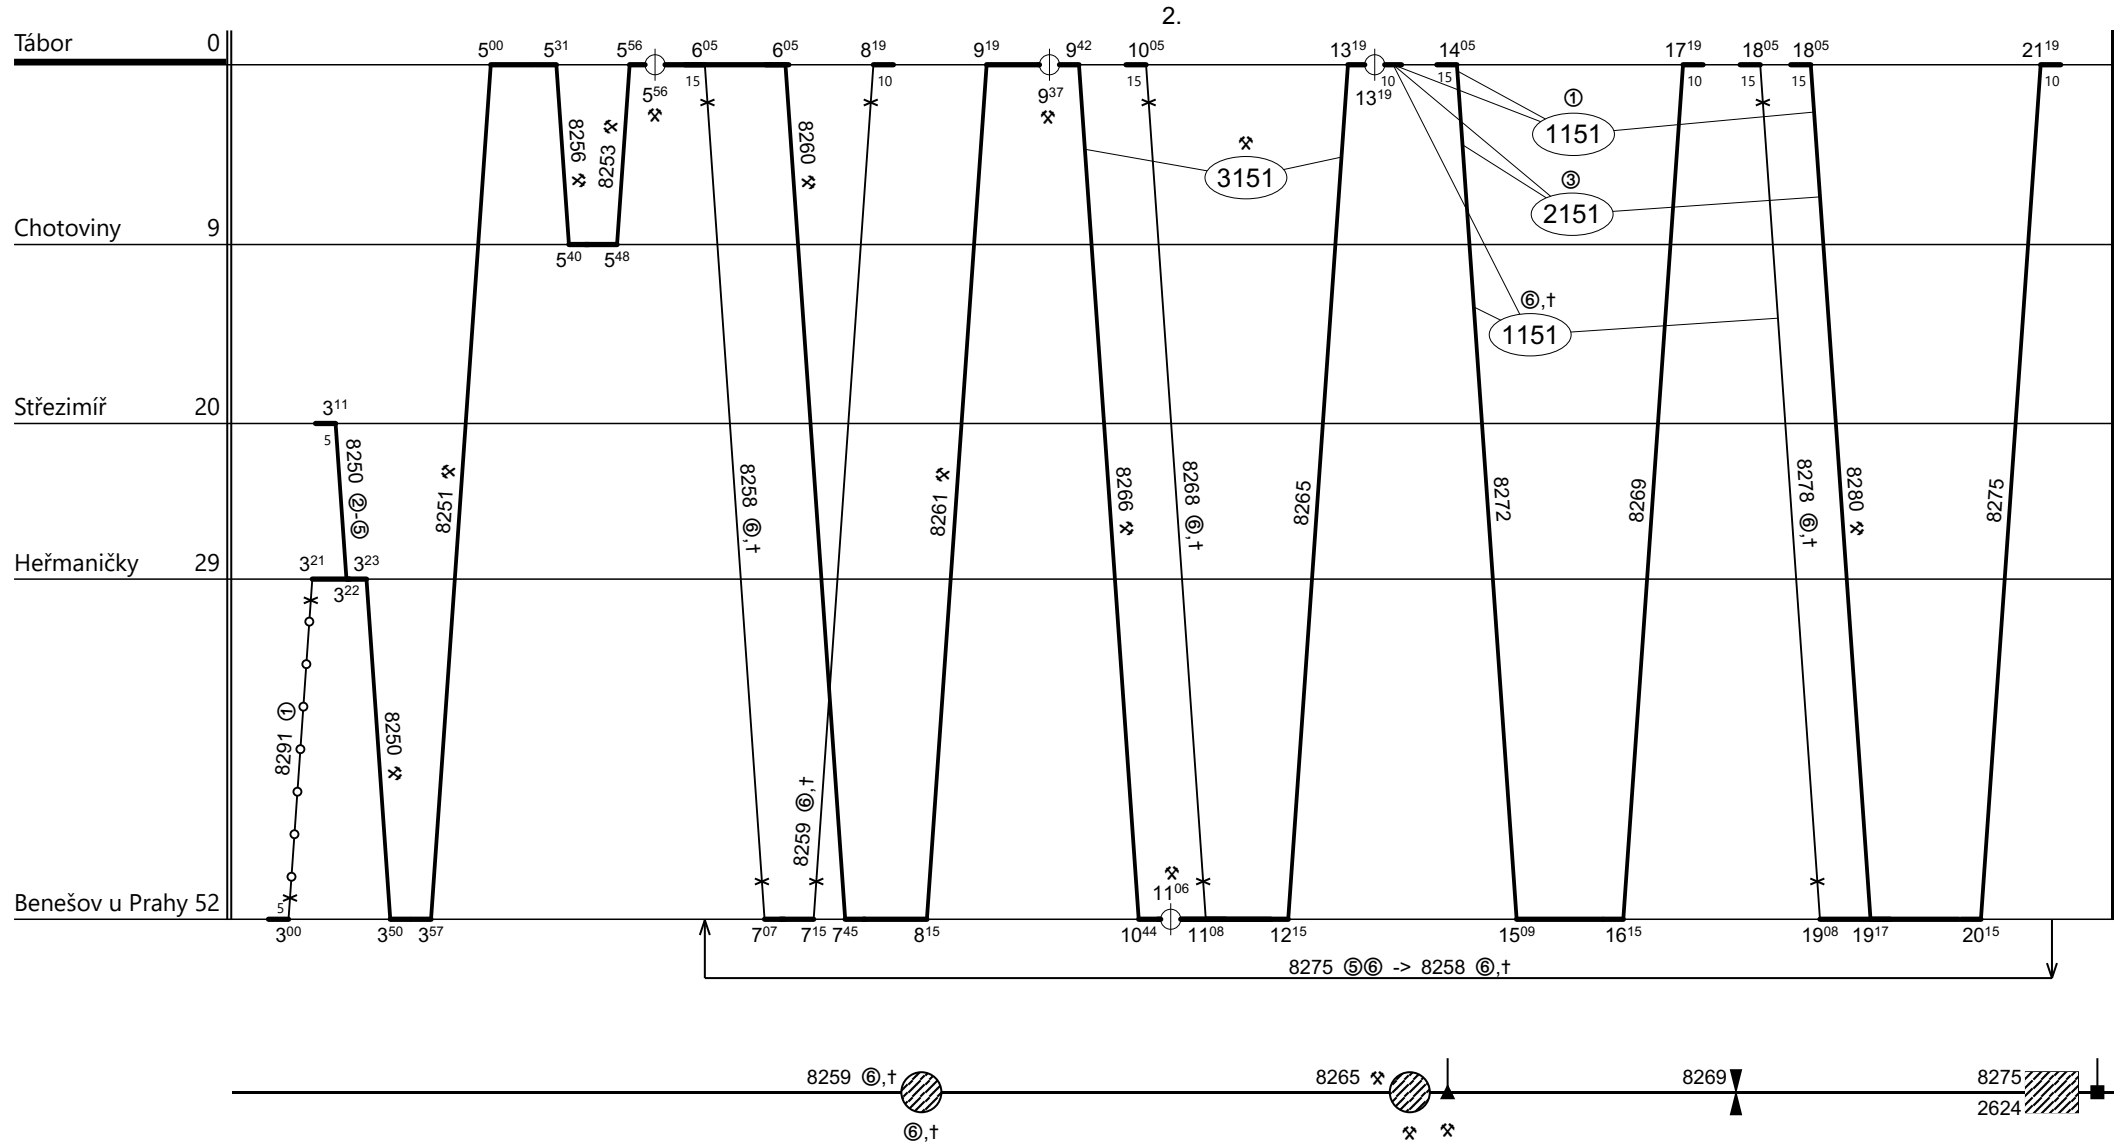

Poznámky: **Pokračování na listu č. 155**

Druh vlaků: **Os,Sv**

Turnusová skupina: **844**

Všechny výkony v TS 8151

Vozidlo řady: 814.0	Počet: %	Průměrný denní běh vozidla: % km	Zpracovatel:	Ředitel oblastního centra provozu:
Potřeba strojvedoucích: %		Denní průměr prázdných jízd: % km	Zdeněk Mleziva 725876017	Ing. Karel Šidlo

Poznámky:

Druh vlaků: **Os,Sv**

Turnusová skupina: **844**

Neoznačené výkony v TS 8151

Vozidlo řady: **814.0**

Počet: **2**

Průměrný denní běh vozidla: **446 / 8** km

Zpracovatel:

Ředitel oblastního centra provozu:

Potřeba strojvedoucích: %

Denní průměr prázdných jízd: **2** km

Zdeněk Mleziva 725876017 Ing. Karel Šidlo