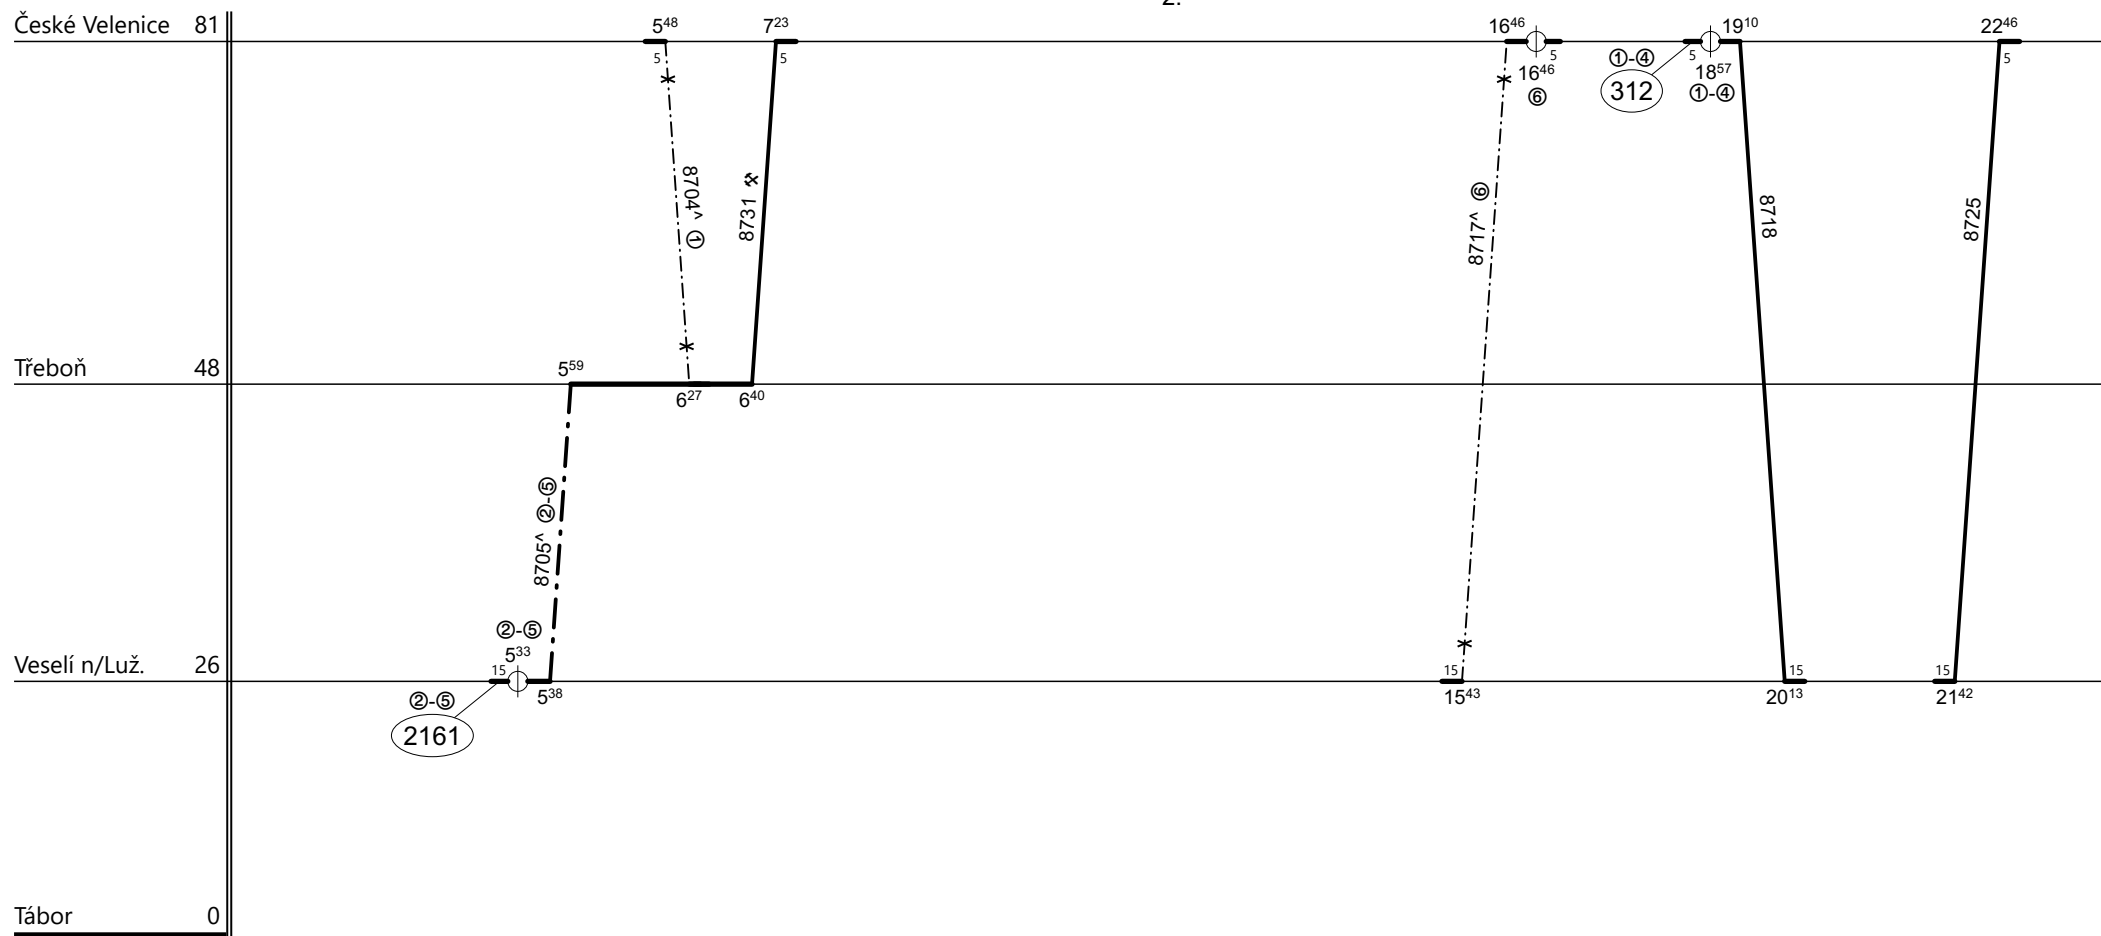

Poznámky: **Pokračování na listu č. 151**

Druh vlaků: **Os,Sv**

Turnusová skupina: **843**

2.

Neoznačené výkony v TS 6101

Vozidlo řady: 814.0	Počet: %	Průměrný denní běh vozidla: % km	Zpracovatel: Zdeněk Mleziva 725876017	Ředitel oblastního centra provozu: Ing. Karel Šidlo
Potřeba strojvedoucích: %		Denní průměr prázdných jízd: % km		