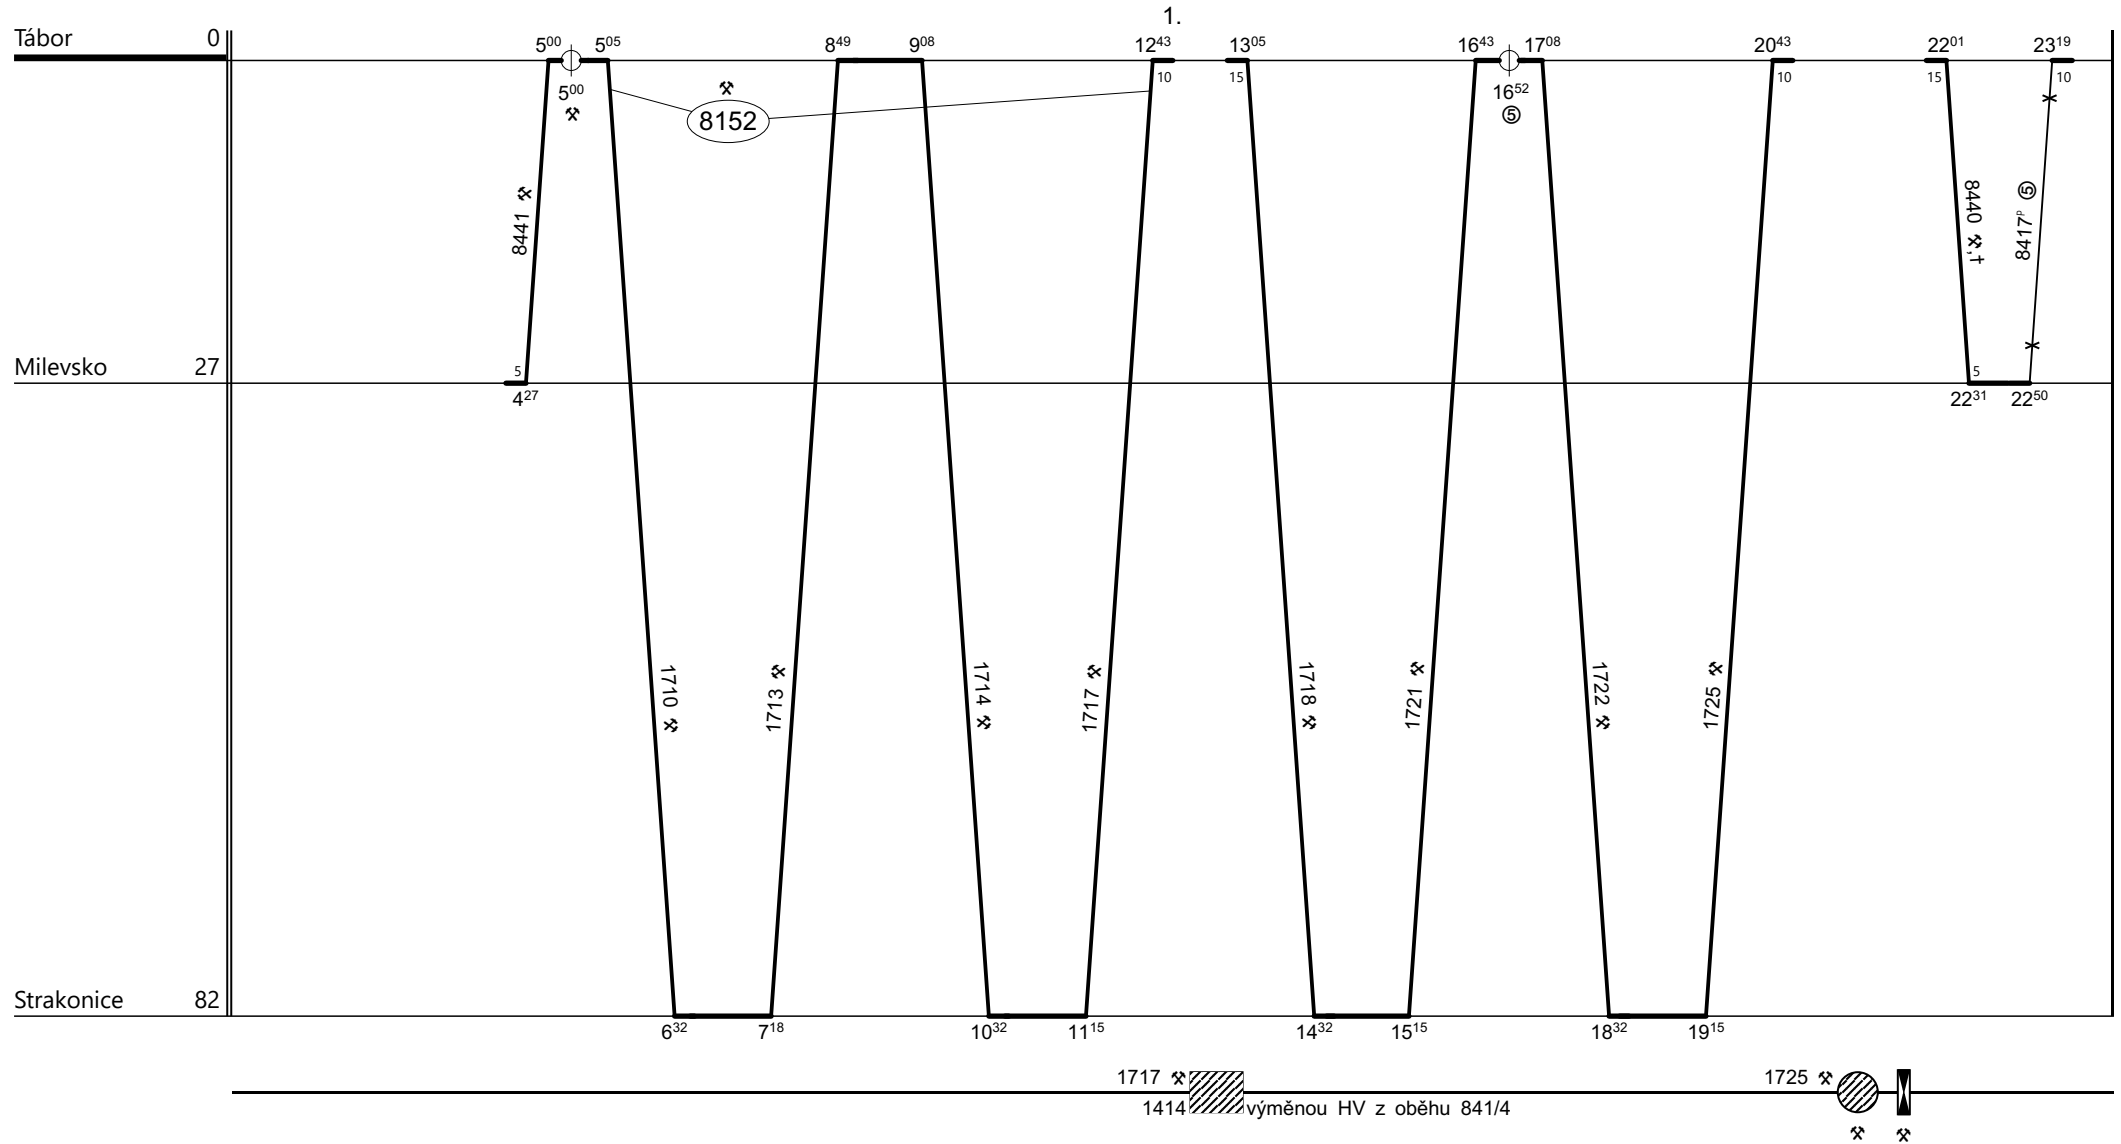

Poznámky:

Druh vlaků: **Sp,Os**

Turnusová skupina: **842**

Neoznačené výkony v TS 8151

Vozidlo řady: **842**

Počet: **1**

Průměrný denní běh vozidla: **493 / 5** km

Zpracovatel:

Ředitel oblastního centra provozu:

Potřeba strojvedoucích: %

Denní průměr prázdných jízd: **0** km

Zdeněk Mleziva 725876017 **Ing. Karel Šidlo**